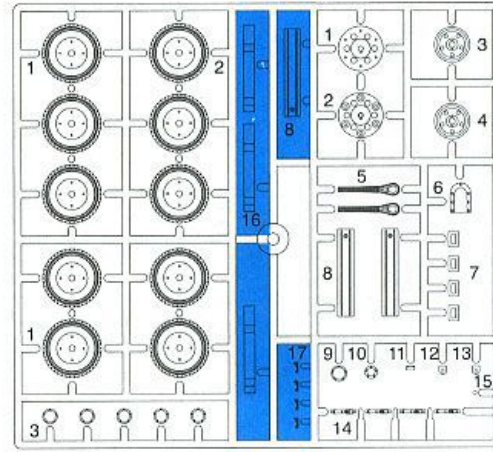

1

2

3

4**5****6**

7

8

9

13

14

15

16

17

18

19

20

21

Ax2

C

Dx2

Fx2

B

H

K

I

MA

(Photo-etched Parts Included)

G

Nx2

Mx2

Lx3

S (90mm)

の部品は使用しません
Parts not for use.
Telle werden nicht verwendet.
Pieces a ne pas utiliser.
Parti nin ulizzati.
不需要使用的部件