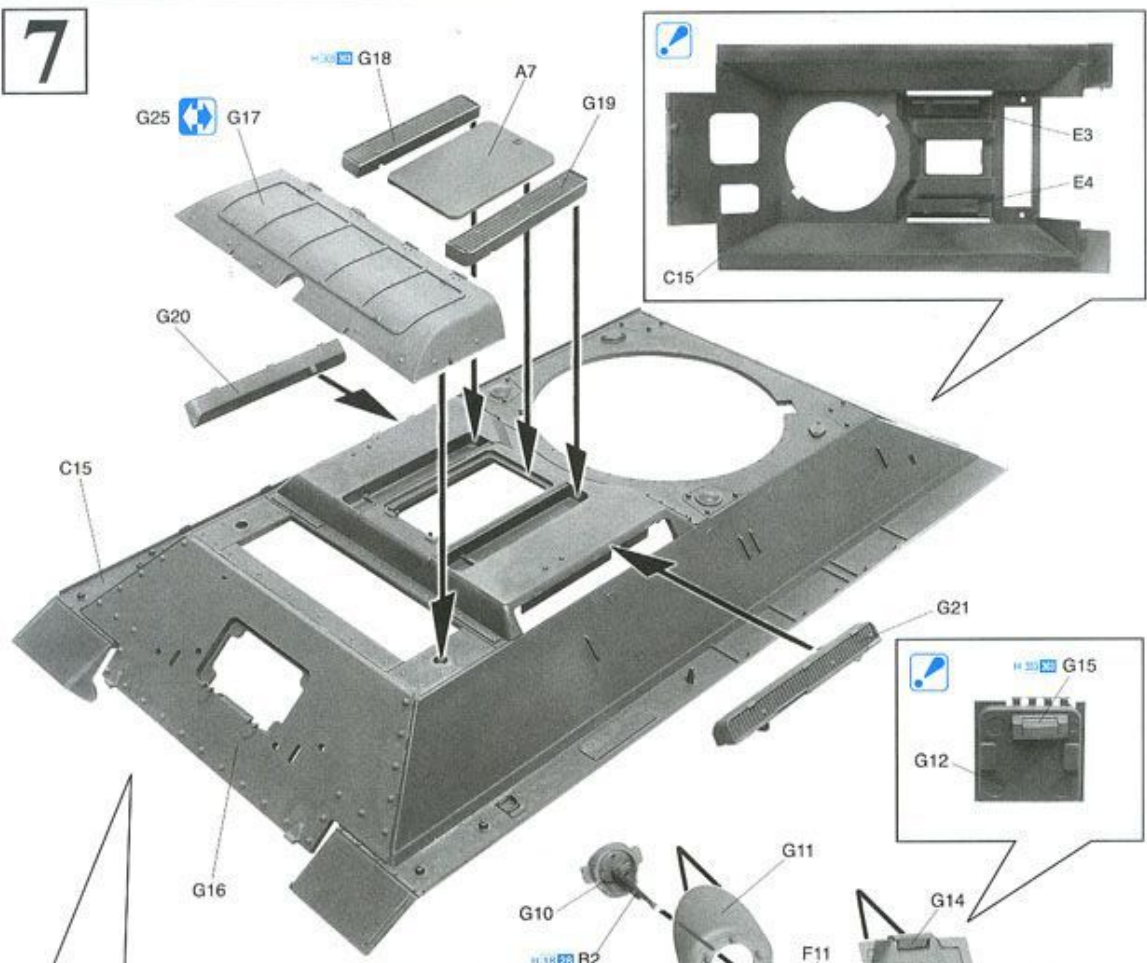

T-34/76 Mod. 1941

1:35 '39-'45 SERIES

JAMESON

unassembled model kit
maquette plastique à construire
the kit contains 415 parts
for modeler age 14 and over
box contains model of one tank

DRAGON

© HOBBY SEARCH

1

2

3

4**5****6**

7

8

9

13

14

15

16

17

18

19

20

21

MA

(Photo-etched Parts Included)

G

Nx2

Mx2

Lx3

S (90mm)

の部品は使用しません
Parts not for use.
Telle werden nicht verwendet.
Pieces a ne pas utiliser.
Parti nin ulizzati.
不需要使用的部件