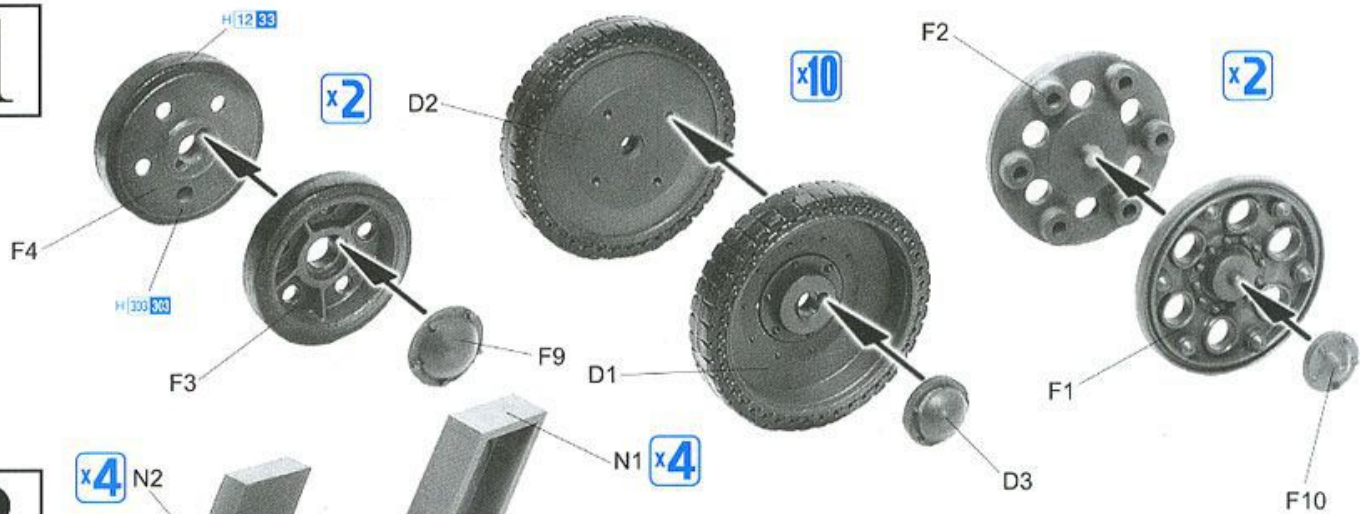

T-34/76 Mod. 1941

1:35 '39-'45 SERIES

JAMESON

unassembled model kit
maquette plastique à construire
the kit contains 415 parts
for modeler age 14 and over
box contains model of one tank

DRAGON

© HOBBY SEARCH

1

2

3

4**5****6**

7

8

9

13

MA

(Photo-etched Parts Included)

G

Nx2

Mx2

Lx3

S (90mm)

の部品は使用しません
Parts not for use.
Telle werden nicht verwendet.
Pieces a ne pas utiliser.
Parti nin ulizzati.
不需要使用的部件