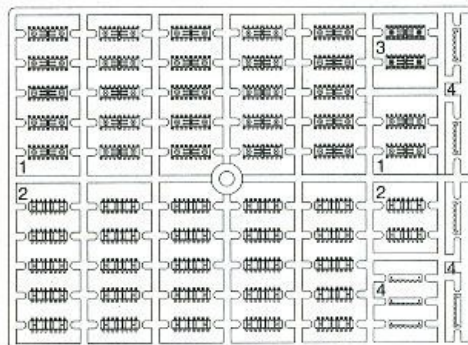

Ax2

C

Dx2

Fx2

B

H

K

I

MA

(Photo-etched Parts Included)

G

Nx2

Mx2

Lx3

S (90mm)

の部品は使用しません
Parts not for use.
Telle werden nicht verwendet.
Pieces a ne pas utiliser.
Parti nin ulizzati.
不需要使用的部件

Paint & Markings

マーキング及び塗装図 Markierungen und Bemalung Decoration et Peinture Marchio & Pittura 標貼及着色指示

1st Guards Tank Brigade, near Moscow, March 1942

21st Tank Corps, 130th Tank Brigade, Southern Front, April 1942