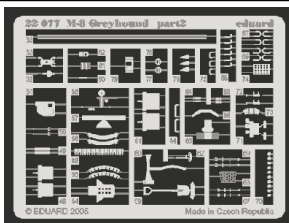

# M-8 Greyhound

1/72 scale detail set for Italeri kit No.7023 • sada detailů pro model 1/72 Italeri 7023

eduard

22 077

Film

22 077  
M-8 Greyhound

- APPLY EXPRESS MASK AND PAINT BEFORE GLUING  
POUŽIT EXPRESS MASK NABARVIT PŘED SLEPENÍM
- SYMMETRICAL ASSEMBLY  
SYMETRICKÁ MONTÁŽ
- REMOVE  
ODSTRANIT
- GRIND  
OBROUSIT
- DRILL HOLE  
VRTAT OTVOR
- BEND  
OHNOUT
- OPTION  
VOLBA
- REPLACE  
NAHRADIT

ORIGINAL KIT PARTS  
PŮVODNÍ DÍLY STAVEBNICE

PHOTO-ETCHED PARTS  
LEPTANÉ DÍLY

PARTS TO BE REMOVED  
DÍLY K ODSTRANĚNÍ

FILL  
TMELIT

3A

ball pen

ball pen

2A, 3A, 5A