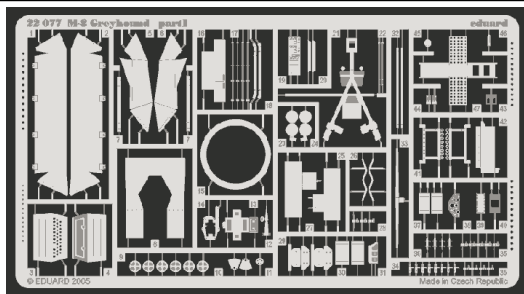

# M-8 Greyhound

1/72 scale detail set for Italeri kit No.7023 • sada detailů pro model 1/72 Italeri 7023

eduard

22 077

Film

22 077  
M-8 Greyhound

- APPLY EXPRESS MASK AND PAINT BEFORE GLUING  
POUŽIT EXPRESS MASK NABARVIT PŘED SLEPENÍM
- SYMMETRICAL ASSEMBLY  
SYMETRICKÁ MONTÁŽ
- REMOVE  
ODSTRANIT
- GRIND  
OBROUSIT
- DRILL HOLE  
VRTAT OTVOR
- BEND  
OHNOUT
- OPTION  
VOLBA
- REPLACE  
NAHRADIT

ORIGINAL KIT PARTS  
PŮVODNÍ DÍLY STAVEBNICE

PHOTO-ETCHED PARTS  
LEPTANÉ DÍLY

PARTS TO BE REMOVED  
DÍLY K ODSTRANĚNÍ

FILL  
TMELIT

3A

ball pen

ball pen

2A, 3A, 5A