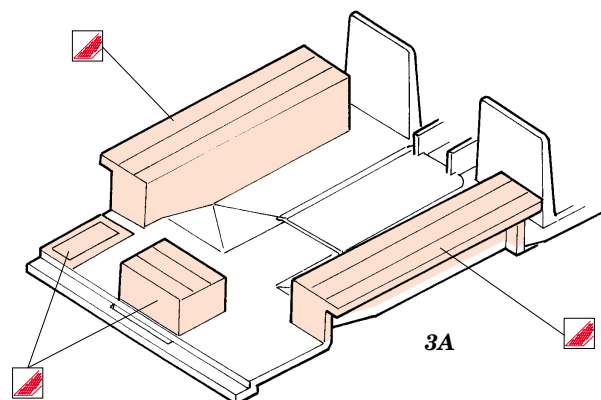

# M-8 Greyhound

1/72 scale detail set for Italeri kit No.7023 • sada detailů pro model 1/72 Italeri 7023

eduard

22 077

Film

22 077  
M-8 Greyhound

- APPLY EXPRESS MASK AND PAINT BEFORE GLUING  
POUŽIT EXPRESS MASK NABARVIT PŘED SLEPENÍM
- SYMMETRICAL ASSEMBLY  
SYMETRICKÁ MONTÁŽ
- REMOVE  
ODSTRANIT
- GRIND  
OBROUSIT
- DRILL HOLE  
VRTAT OTVOR
- BEND  
OHNOUT
- OPTION  
VOLBA
- REPLACE  
NAHRADIT

ORIGINAL KIT PARTS  
PŮVODNÍ DÍLY STAVEBNICE

PHOTO-ETCHED PARTS  
LEPTANÉ DÍLY

PARTS TO BE REMOVED  
DÍLY K ODSTRANĚNÍ

FILL  
TMELIT

3A

ball pen

ball pen

2A, 3A, 5A