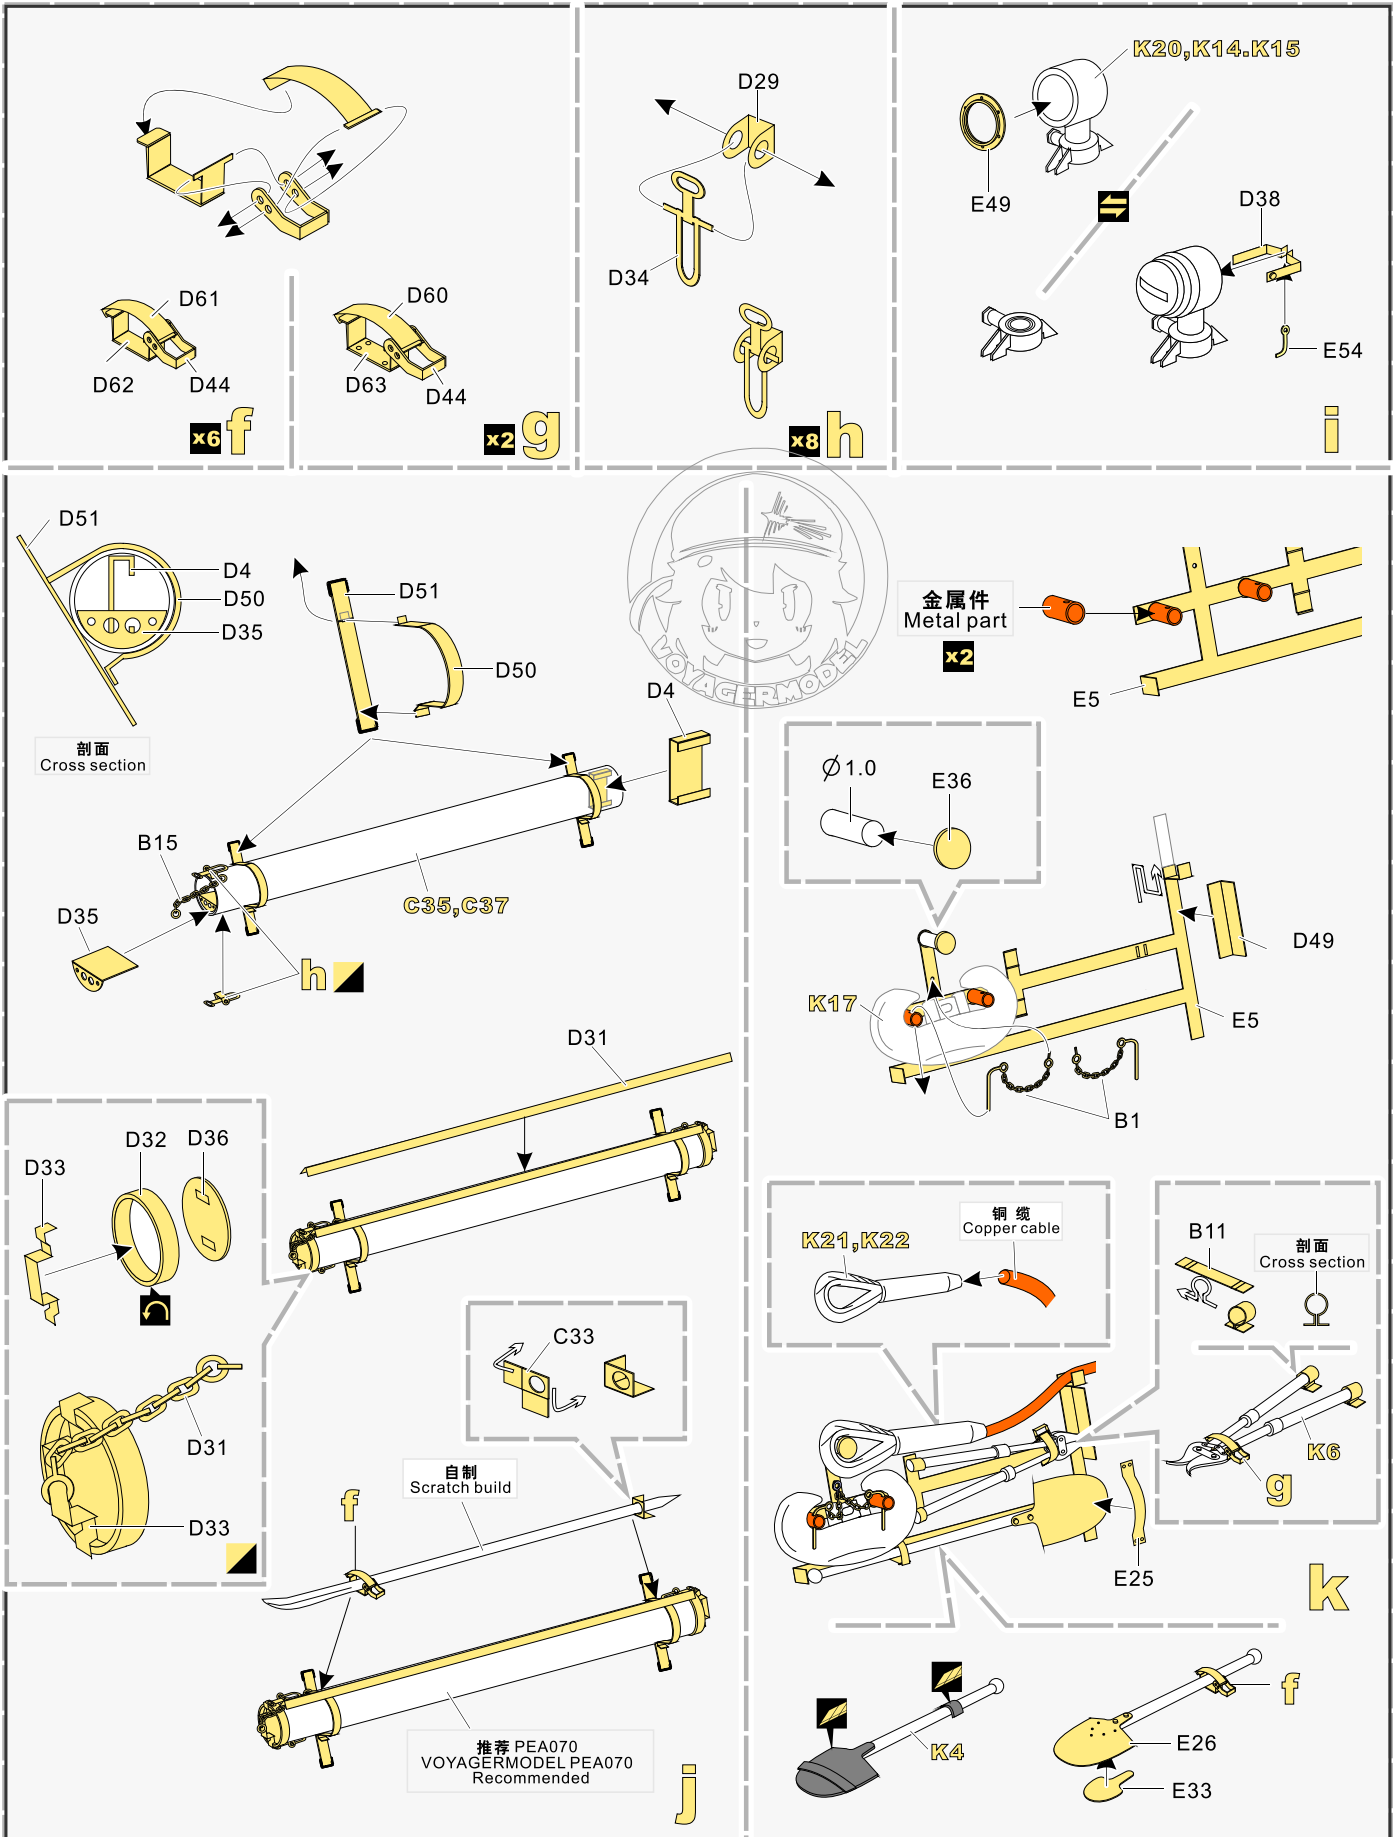

1/35 MILITARY MINIATURE VEHICLE UPGRADE SERIES PE35883