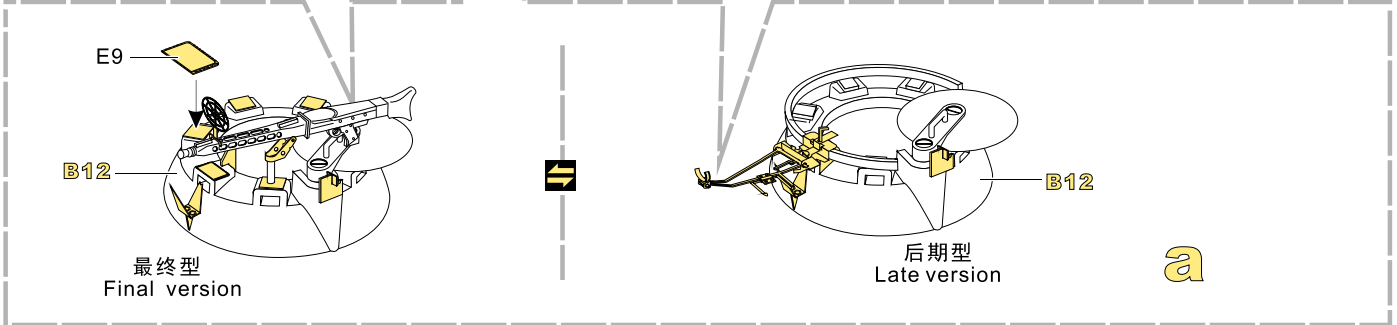

✂ 切除 remove

🪄 打磨 grind off

📏 弧度卷曲 radial bending

📦 x2 制作若干组 multiple assembly

⇄ 选择安装 alternative

⬇ 用尖端在凹槽处冲压 use penpoint to press on the dent

1/35 MILITARY MINIATURE VEHICLE UPGRADE SERIES PE35883

更多PE35883样品照片参考请扫一扫  
MORE PICTUER OF PE 35883  
REFERENCE SCAN HERE