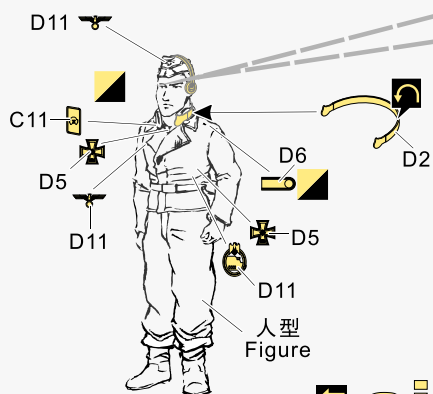

**漏喷板使用说明:**  
Instruction:

未上色零件  
Unpainted part

喷橡胶黑  
spray tyre black

使用遮喷板为轮毂  
喷上所需要的颜色  
use template to paint  
required hub colour

aj

**VOYAGERMODEL®** 无微不至 极尽享受  
The Best Upgrade Solution

**Recommended item**