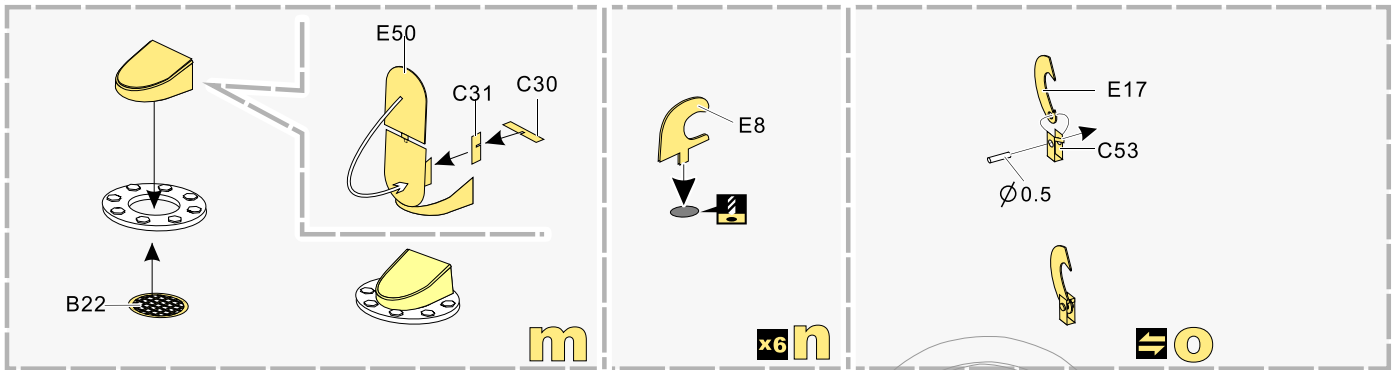

1/35 MILITARY MINIATURE VEHICLE UPGRADE SERIES PE35883