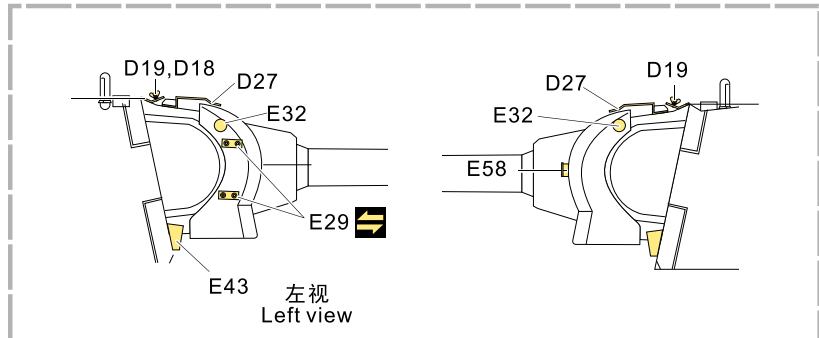

### 推荐使用工具 RECOMMENDED TOOLS

↑ 安装 install

↩ 折叠 bend

**A1** 改造件零件编号 PE/resin part number

**B12** 原零件编号 kit part number

**C22** 被替换的原零件编号 replaced kit part number

▲ 另一侧相同制作 repeat on opposite side

⚡ 钻孔 drill

✂ 切除 remove

🪄 打磨 grind off

📏 弧度卷曲 radial bending

📦 x2 制作若干组 multiple assembly

⇄ 选择安装 alternative

⬇ 用尖端在凹槽处冲压 use penpoint to press on the dent

1/35 MILITARY MINIATURE VEHICLE UPGRADE SERIES PE35883

更多PE35883样品照片参考请扫一扫  
MORE PICTUER OF PE 35883  
REFERENCE SCAN HERE