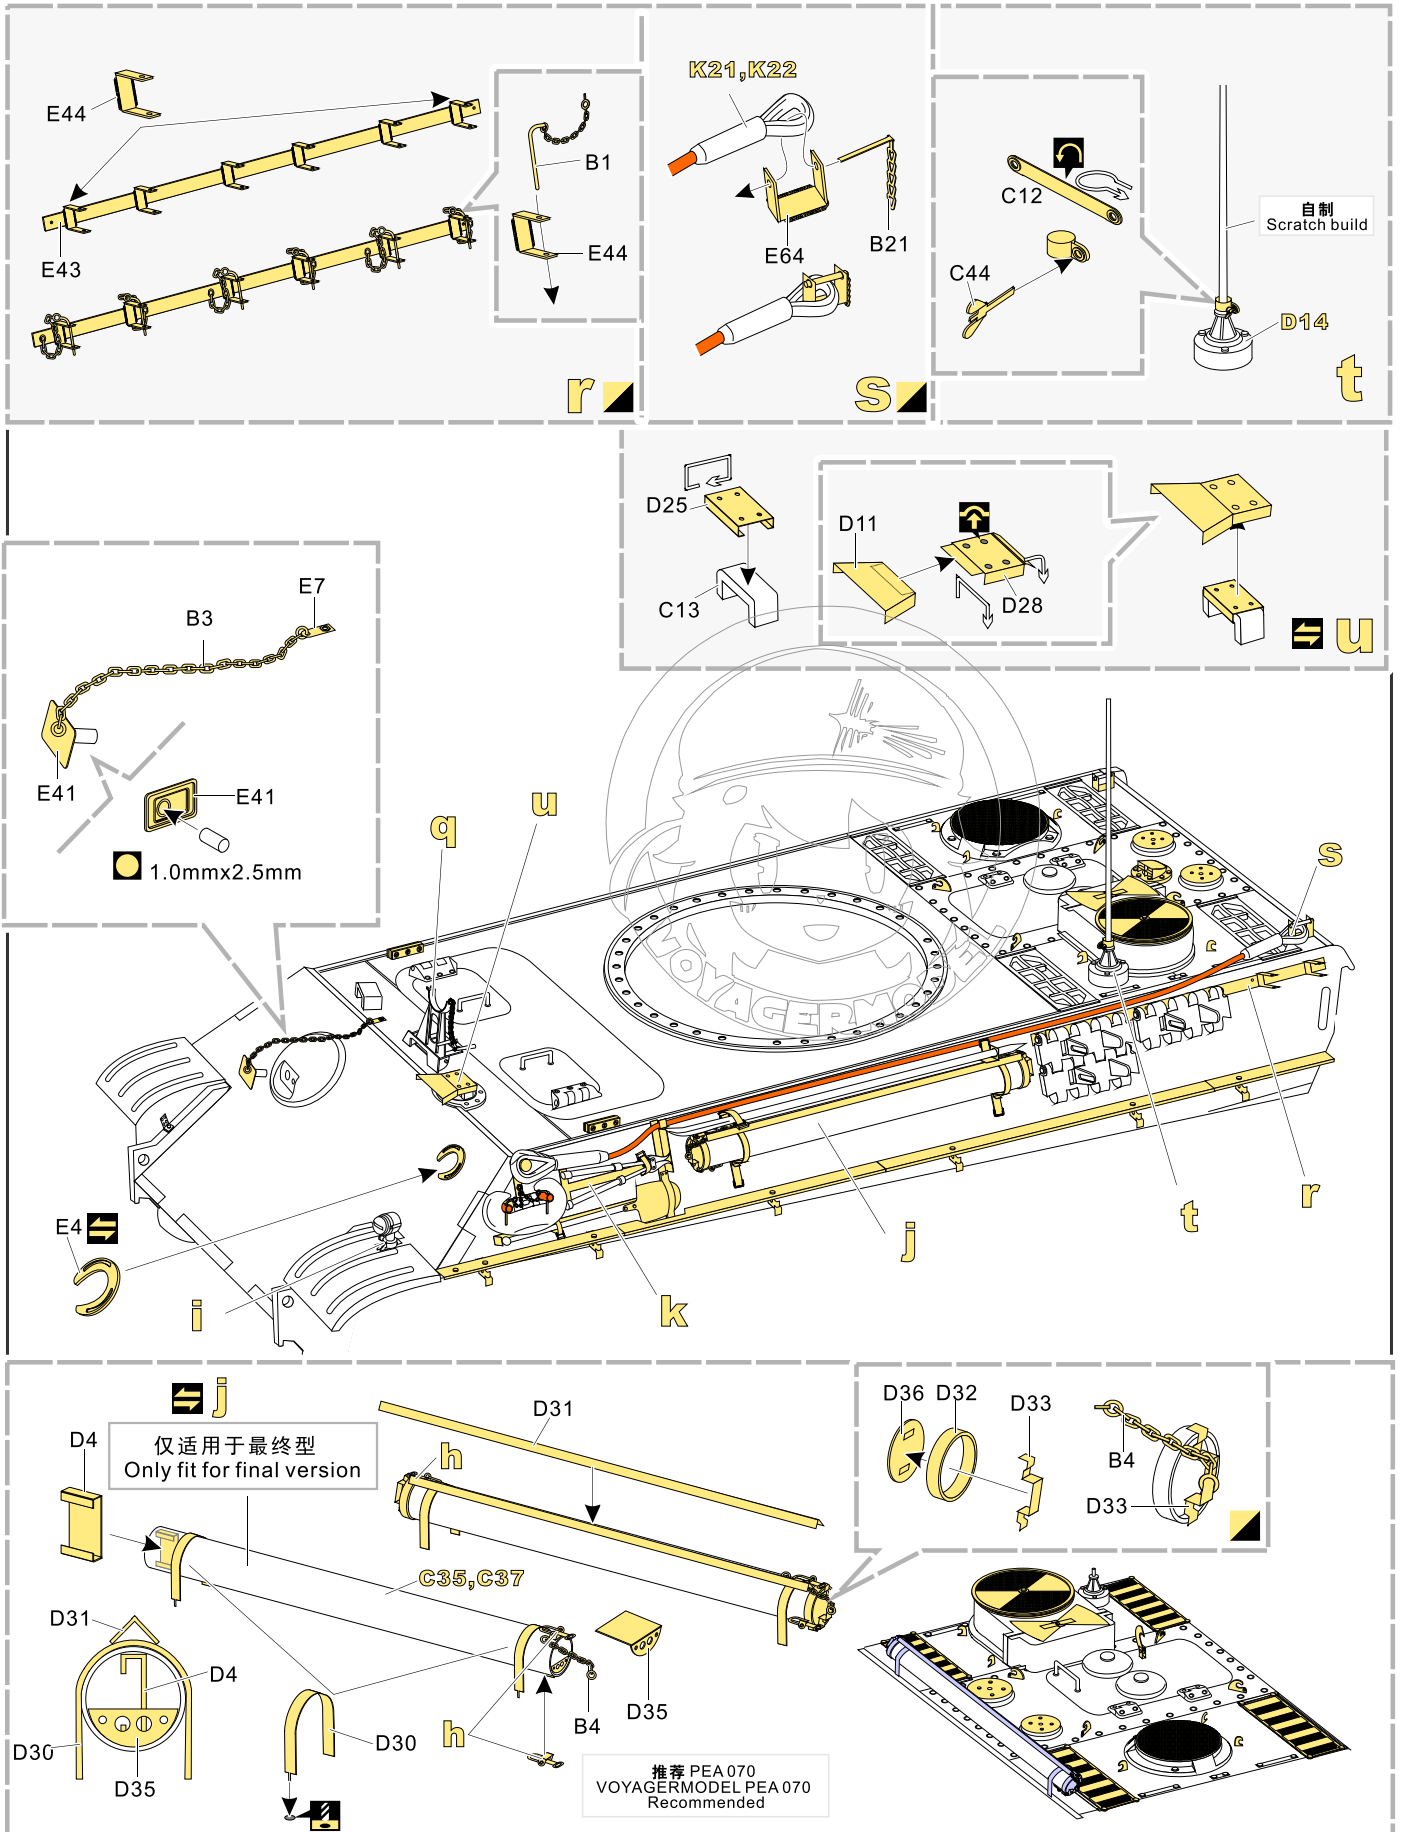

1/35 MILITARY MINIATURE VEHICLE UPGRADE SERIES PE35883