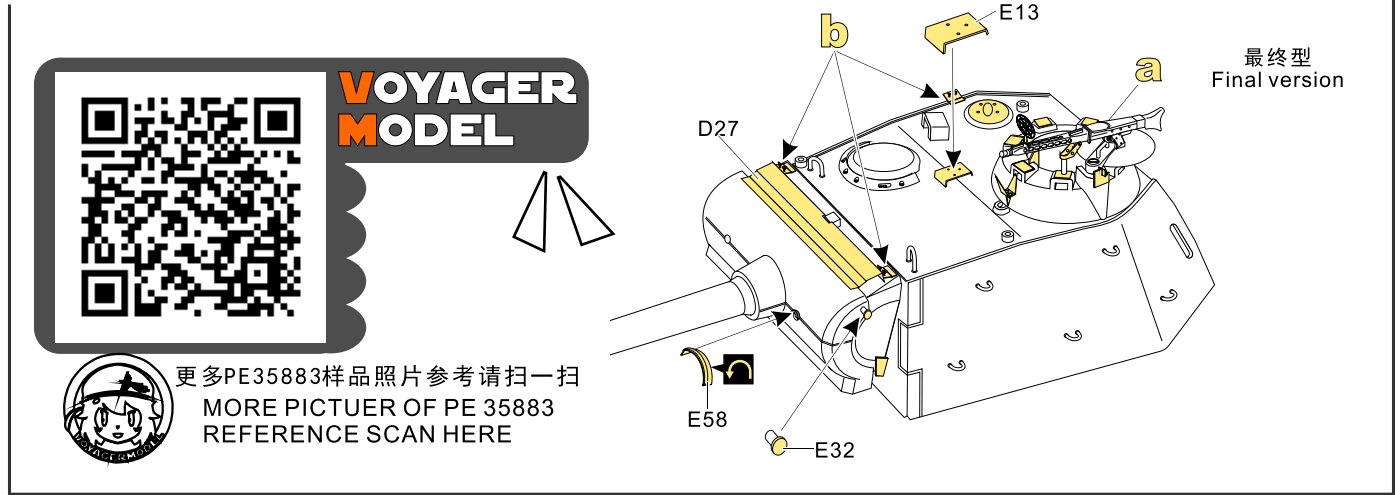

✂ 切除 remove

🪄 打磨 grind off

📏 弧度卷曲 radial bending

📦 x2 制作若干组 multiple assembly

⇄ 选择安装 alternative

⬇ 用尖端在凹槽处冲压 use penpoint to press on the dent

1/35 MILITARY MINIATURE VEHICLE UPGRADE SERIES PE35883

更多PE35883样品照片参考请扫一扫  
MORE PICTUER OF PE 35883  
REFERENCE SCAN HERE