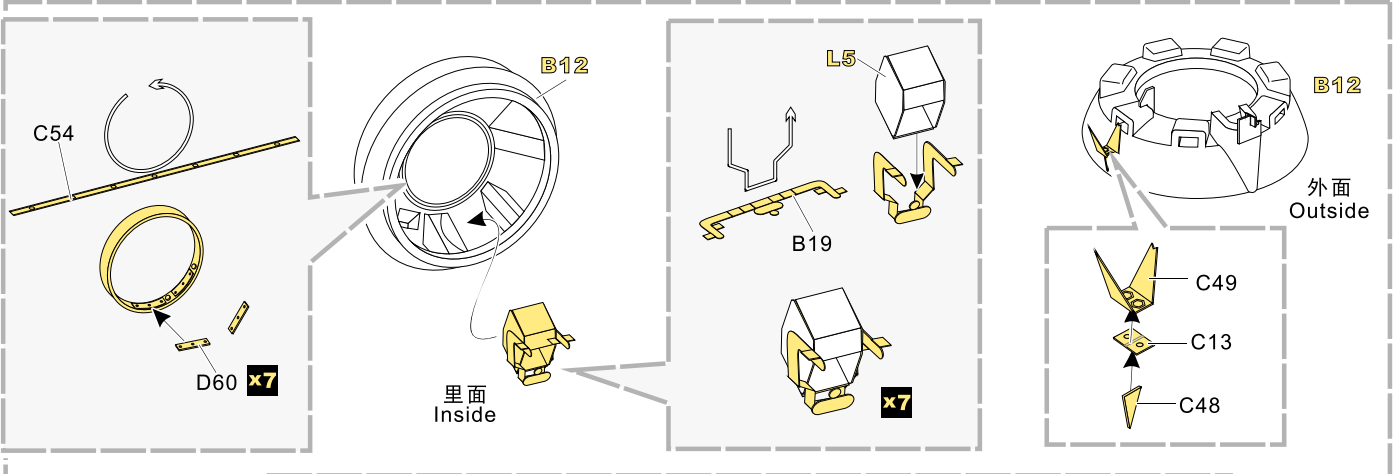

### 推荐使用工具 RECOMMENDED TOOLS

↑ 安装 install

↩ 折叠 bend

**A1** 改造件零件编号 PE/resin part number

**B12** 原零件编号 kit part number

**C22** 被替换的原零件编号 replaced kit part number

▲ 另一侧相同制作 repeat on opposite side

⚡ 钻孔 drill

✂ 切除 remove

🪄 打磨 grind off

📏 弧度卷曲 radial bending

📦 x2 制作若干组 multiple assembly

⇄ 选择安装 alternative

⬇ 用尖端在凹槽处冲压 use penpoint to press on the dent

1/35 MILITARY MINIATURE VEHICLE UPGRADE SERIES PE35883

更多PE35883样品照片参考请扫一扫  
MORE PICTUER OF PE 35883  
REFERENCE SCAN HERE