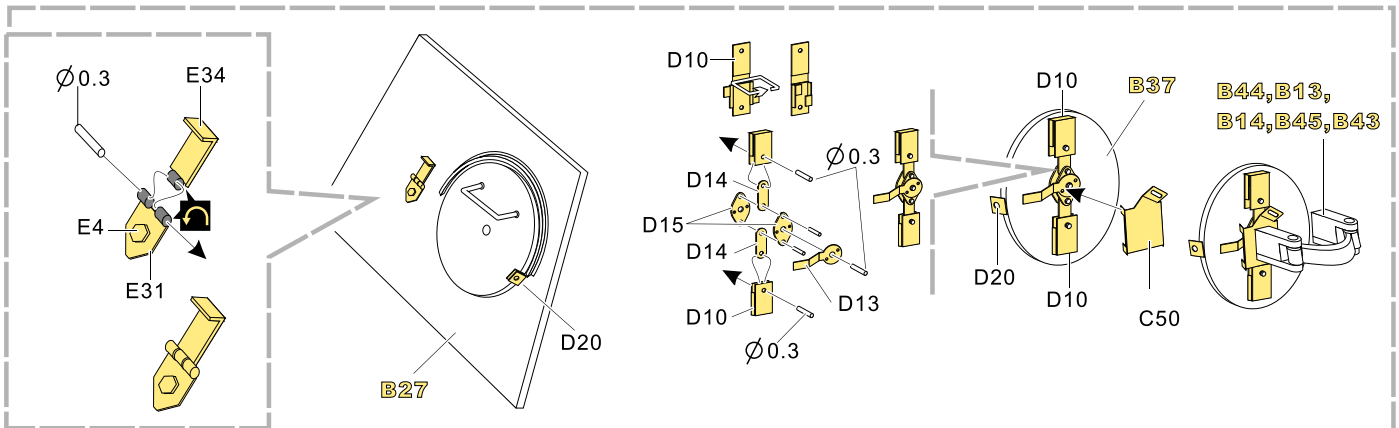

✂ 切除 remove

🪄 打磨 grind off

📏 弧度卷曲 radial bending

📦 x2 制作若干组 multiple assembly

⇄ 选择安装 alternative

⬇ 用尖端在凹槽处冲压 use penpoint to press on the dent

1/35 MILITARY MINIATURE VEHICLE UPGRADE SERIES PE35883

更多PE35883样品照片参考请扫一扫  
MORE PICTUER OF PE 35883  
REFERENCE SCAN HERE