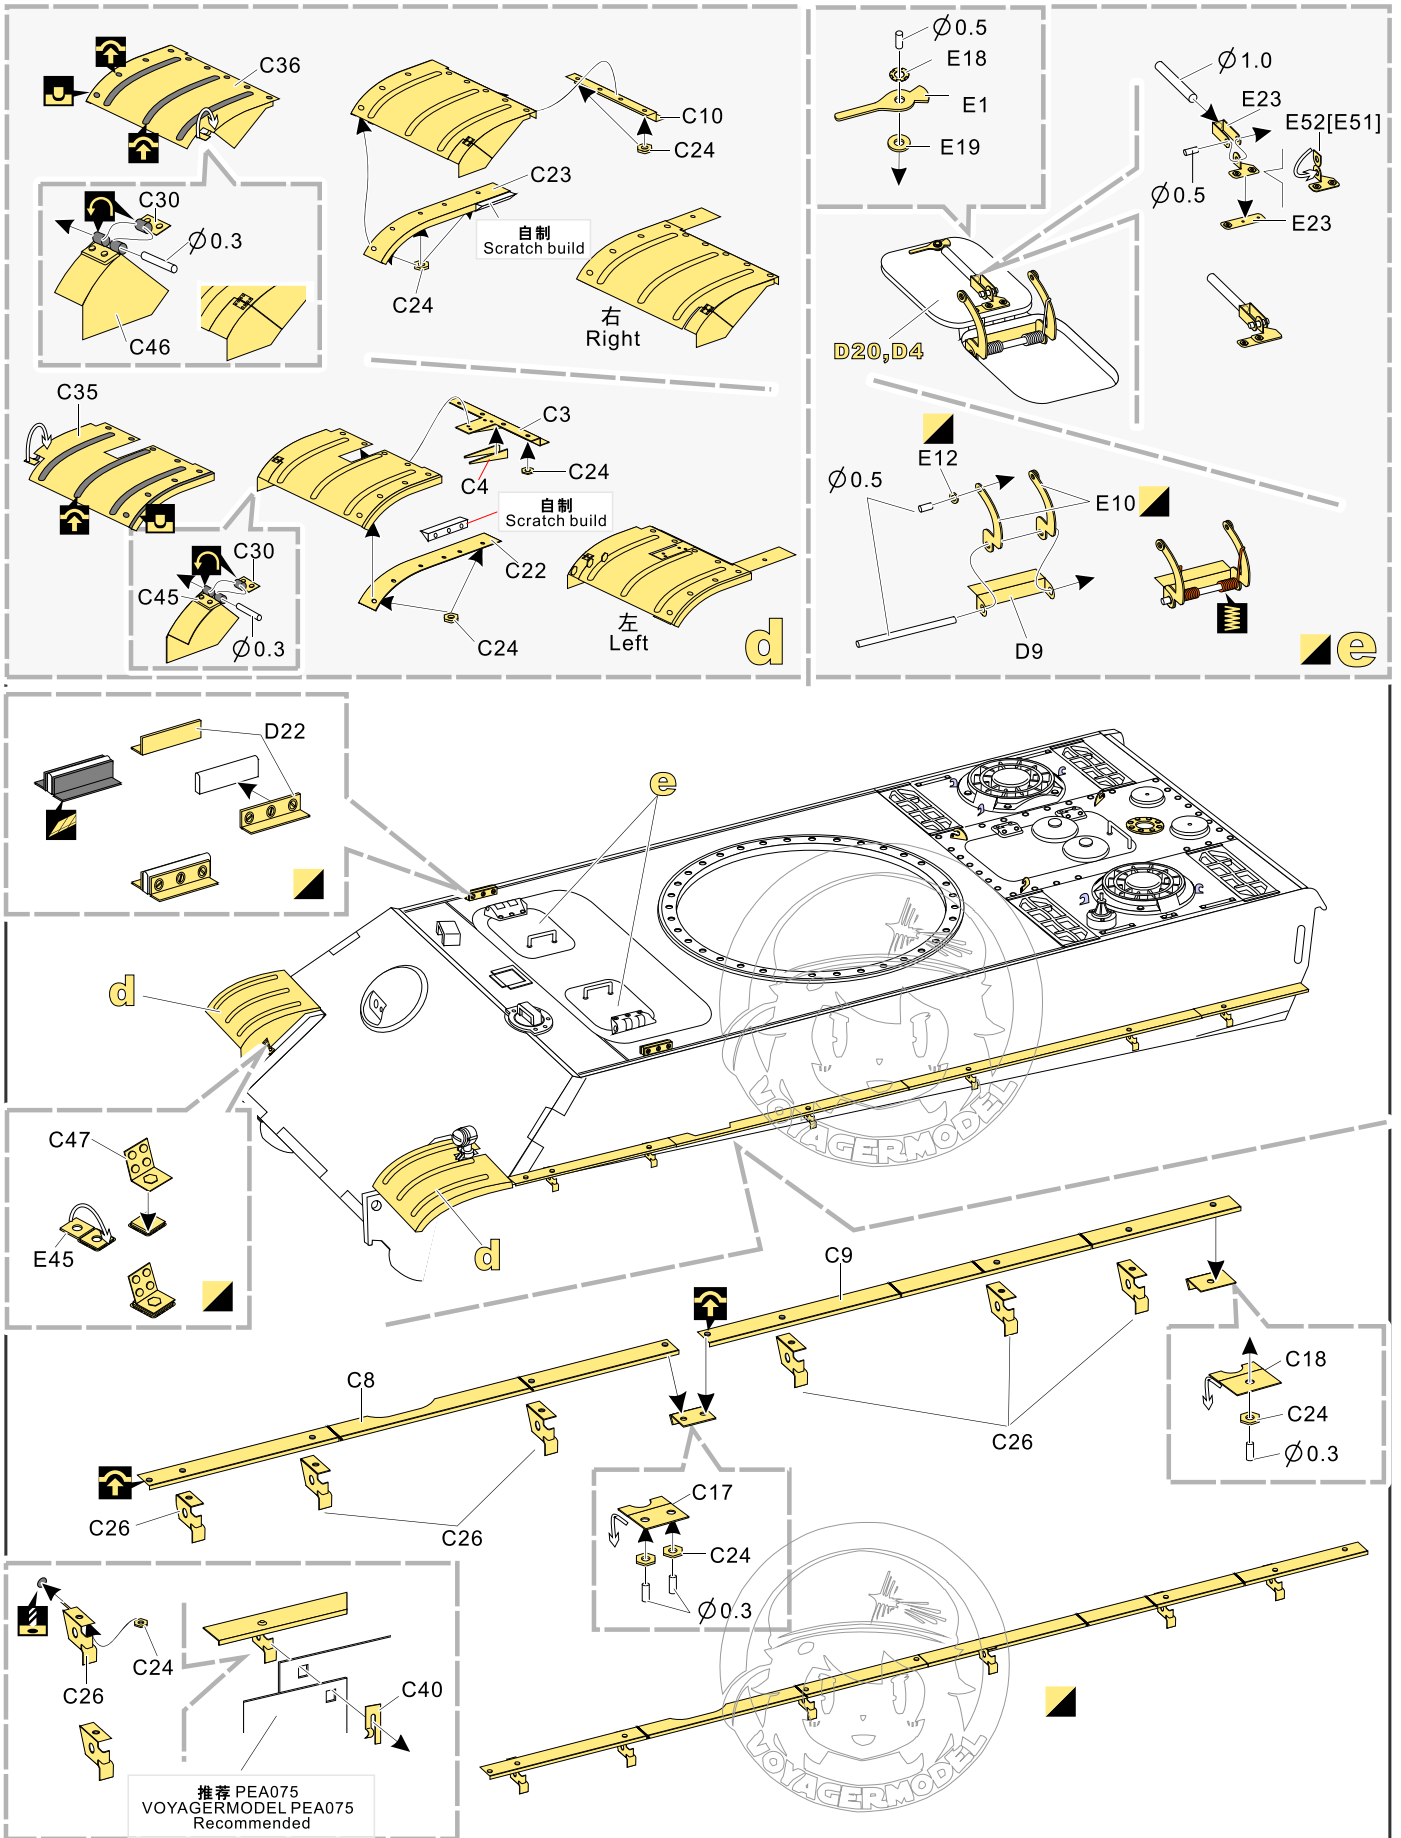

1/35 MILITARY MINIATURE VEHICLE UPGRADE SERIES PE35883