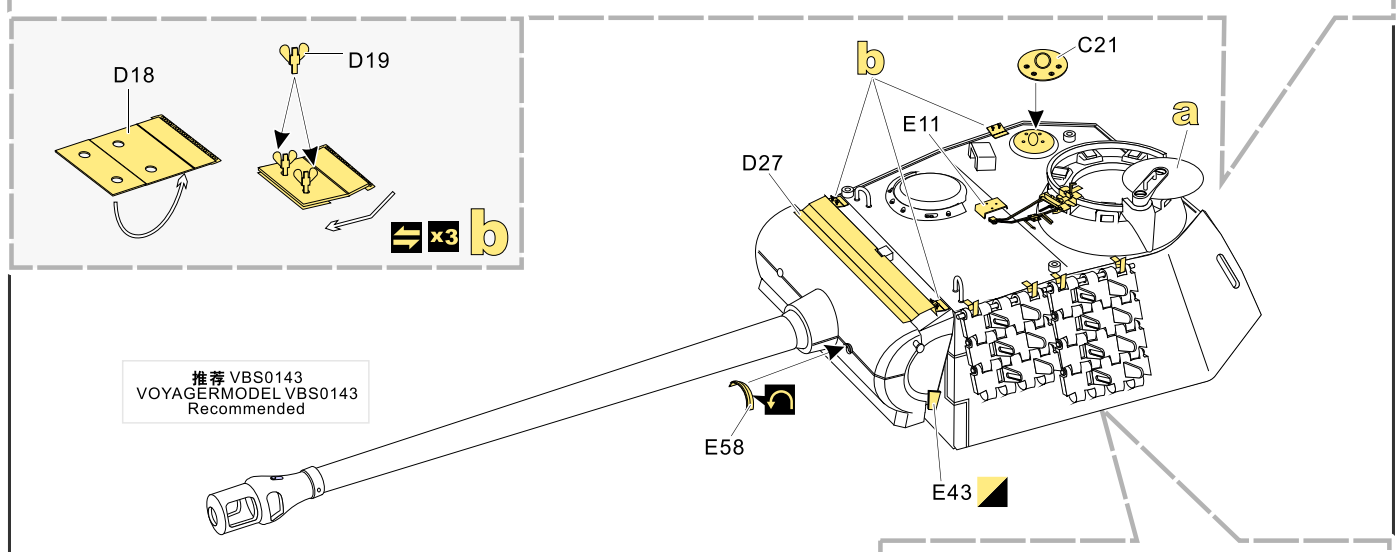

✂ 切除 remove

🪄 打磨 grind off

📏 弧度卷曲 radial bending

📦 x2 制作若干组 multiple assembly

⇄ 选择安装 alternative

⬇ 用尖端在凹槽处冲压 use penpoint to press on the dent

1/35 MILITARY MINIATURE VEHICLE UPGRADE SERIES PE35883

更多PE35883样品照片参考请扫一扫  
MORE PICTUER OF PE 35883  
REFERENCE SCAN HERE