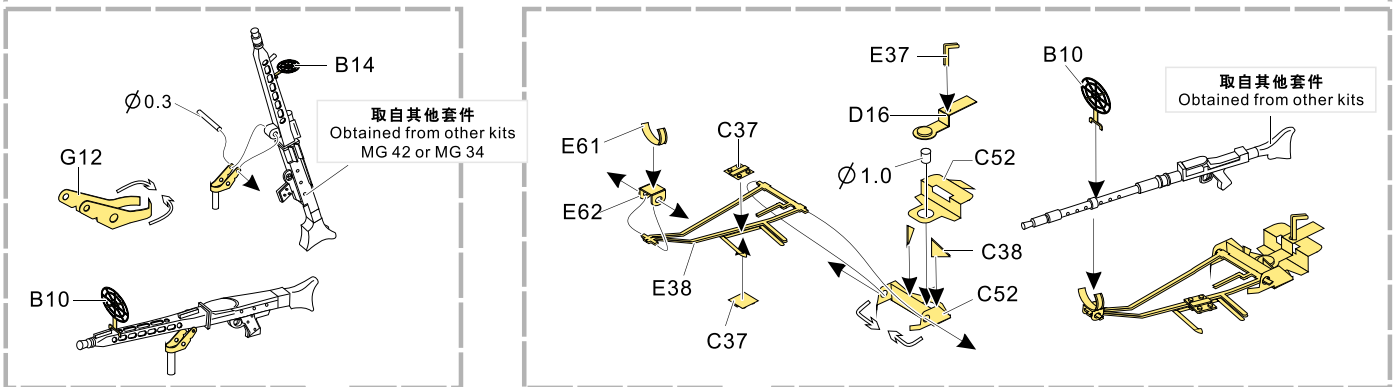

### 推荐使用工具 RECOMMENDED TOOLS

↑ 安装 install

↩ 折叠 bend

**A1** 改造件零件编号 PE/resin part number

**B12** 原零件编号 kit part number

**C22** 被替换的原零件编号 replaced kit part number

▲ 另一侧相同制作 repeat on opposite side

⚡ 钻孔 drill

✂ 切除 remove

🪄 打磨 grind off

📏 弧度卷曲 radial bending

📦 x2 制作若干组 multiple assembly

⇄ 选择安装 alternative

⬇ 用尖端在凹槽处冲压 use penpoint to press on the dent

1/35 MILITARY MINIATURE VEHICLE UPGRADE SERIES PE35883

更多PE35883样品照片参考请扫一扫  
MORE PICTUER OF PE 35883  
REFERENCE SCAN HERE