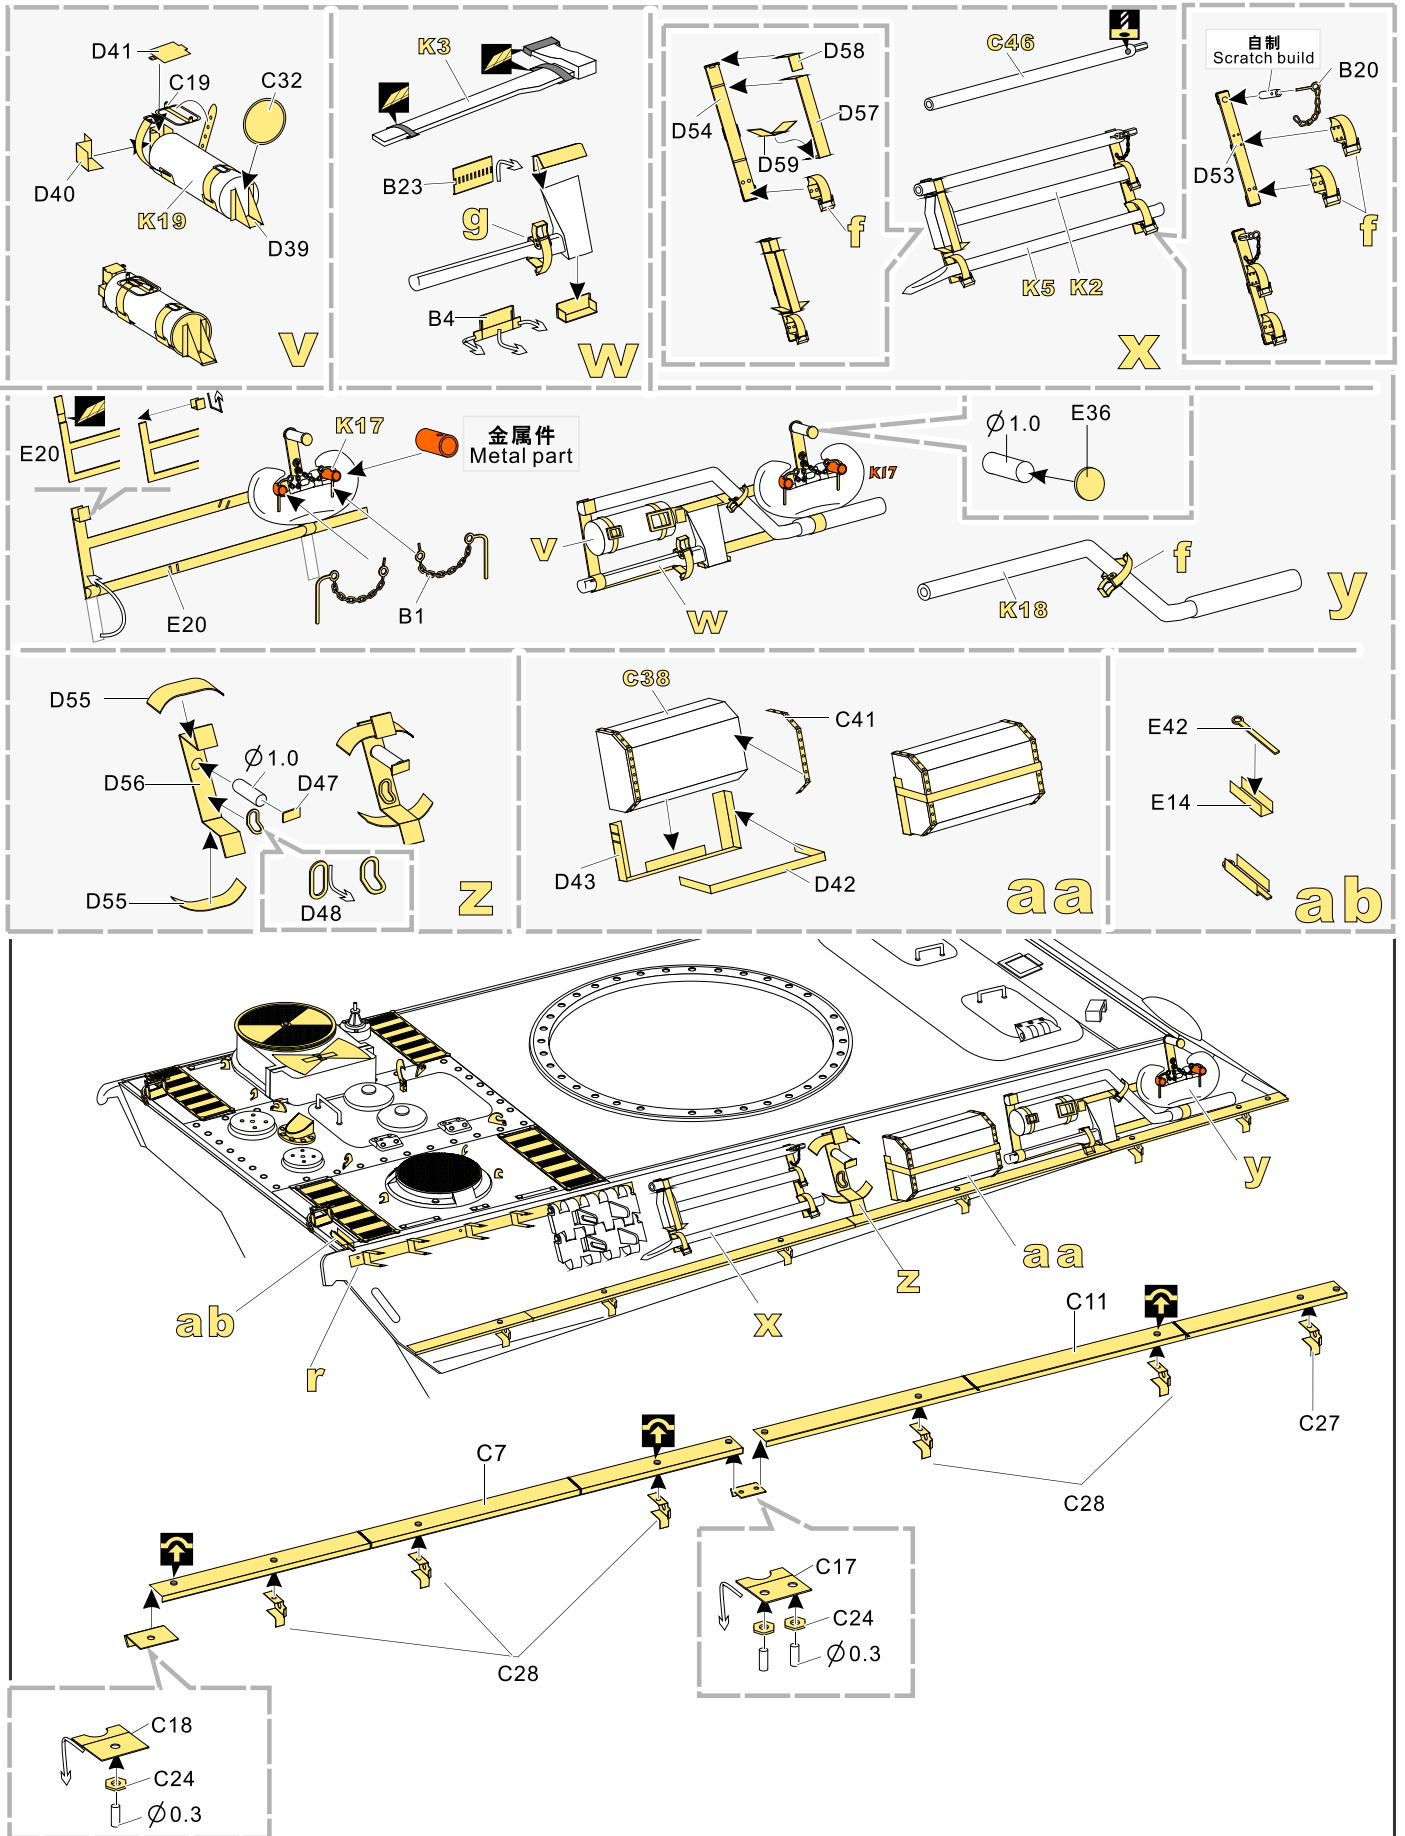

1/35 MILITARY MINIATURE VEHICLE UPGRADE SERIES PE35883