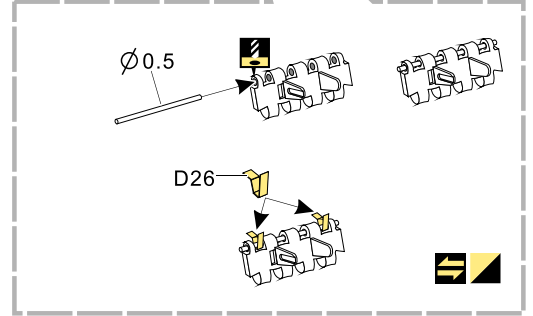

### 推荐使用工具 RECOMMENDED TOOLS

↑ 安装 install

↩ 折叠 bend

**A1** 改造件零件编号 PE/resin part number

**B12** 原零件编号 kit part number

**C22** 被替换的原零件编号 replaced kit part number

▲ 另一侧相同制作 repeat on opposite side

⚡ 钻孔 drill

✂ 切除 remove

🪄 打磨 grind off

📏 弧度卷曲 radial bending

📦 x2 制作若干组 multiple assembly

⇄ 选择安装 alternative

⬇ 用尖端在凹槽处冲压 use penpoint to press on the dent

1/35 MILITARY MINIATURE VEHICLE UPGRADE SERIES PE35883

更多PE35883样品照片参考请扫一扫  
MORE PICTUER OF PE 35883  
REFERENCE SCAN HERE