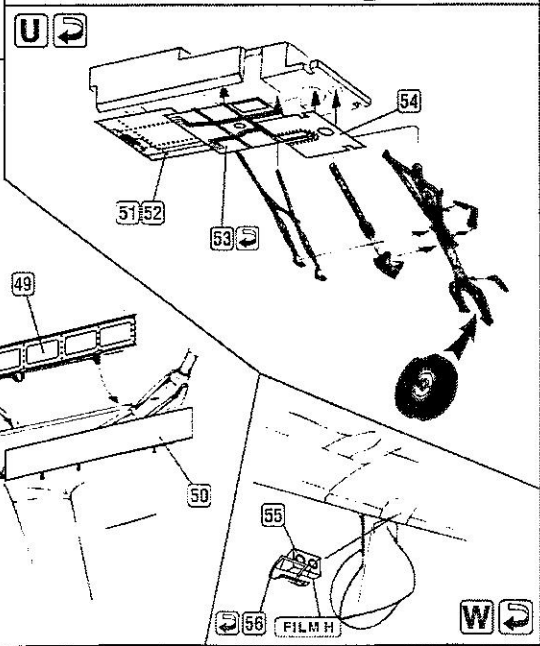

ELEMENTY FOTOTRAWIONE
DO MODELI PLASTIKOWYCH

Do335A-12 ANTEATER

DETAIL SET FOR PLASTIC KIT

1:72 scale detail set for **DRAGON** kit

www.part.pl

PO DRUGIEJ STRONIE
OPPOSITE SIDE

ODCIĄĆ
REMOVE

ZAGIĄĆ
BEND

DO WYBORU
OPTIONAL

X 

Y

Z  

 59 60

AA 