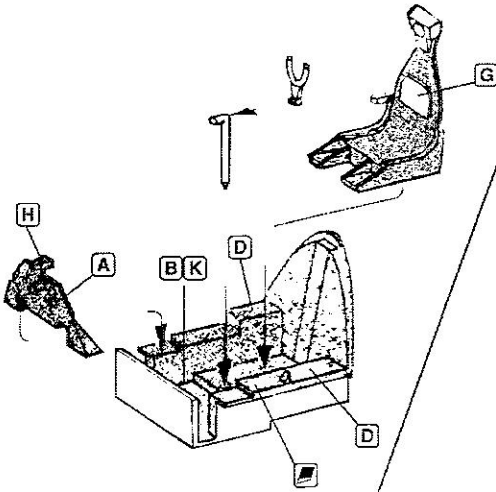

ELEMENTY FOTOTRAWIONE
DO MODELI PLASTIKOWYCH

Do335A-12 ANTEATER

DETAIL SET FOR PLASTIC KIT

1:72 scale detail set for **DRAGON** kit

www.part.pl

PO DRUGIEJ STRONIE
OPPOSITE SIDE

ODCIĄĆ
REMOVE

ZAGIĄĆ
BEND

DO WYBORU
OPTIONAL

X 

Y

Z  

 59 60

AA 