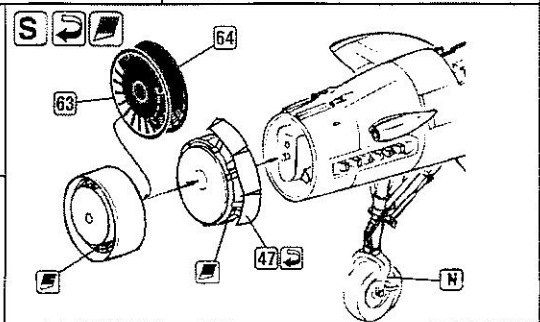

ELEMENTY FOTOTRAWIONE
DO MODELI PLASTIKOWYCH

Do335A-12 ANTEATER

DETAIL SET FOR PLASTIC KIT

1:72 scale detail set for **DRAGON** kit

www.part.pl

PO DRUGIEJ STRONIE
OPPOSITE SIDE

ODCIĄĆ
REMOVE

ZAGIĄĆ
BEND

DO WYBORU
OPTIONAL

X 

Y

Z  

 59 60

AA 