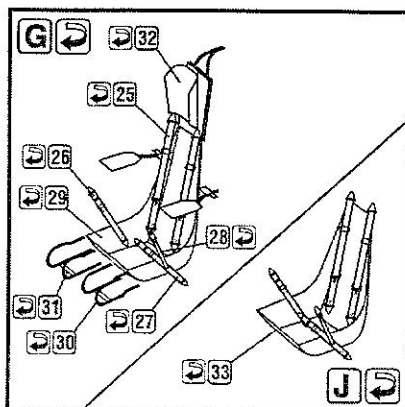

ELEMENTY FOTOTRAWIONE
DO MODELI PLASTIKOWYCH

Do335A-12 ANTEATER

DETAIL SET FOR PLASTIC KIT

1:72 scale detail set for **DRAGON** kit

www.part.pl

PO DRUGIEJ STRONIE
OPPOSITE SIDE

ODCIĄĆ
REMOVE

ZAGIĄĆ
BEND

DO WYBORU
OPTIONAL

X 

Y

Z  

 59 60

AA 