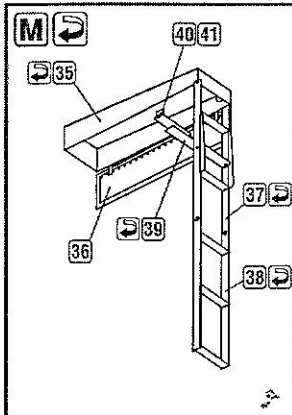

ELEMENTY FOTOTRAWIONE
DO MODELI PLASTIKOWYCH

Do335A-12 ANTEATER

DETAIL SET FOR PLASTIC KIT

1:72 scale detail set for **DRAGON** kit

www.part.pl

PO DRUGIEJ STRONIE
OPPOSITE SIDE

ODCIĄĆ
REMOVE

ZAGIĄĆ
BEND

DO WYBORU
OPTIONAL

X 

Y

Z  

 59 60

AA 