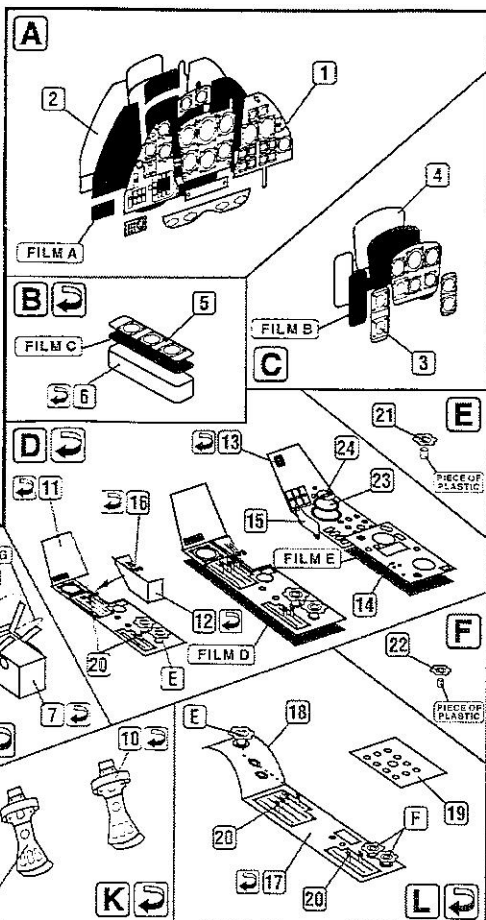

ELEMENTY FOTOTRAWIONE
DO MODELI PLASTIKOWYCH

Do335A-12 ANTEATER

DETAIL SET FOR PLASTIC KIT

1:72 scale detail set for **DRAGON** kit

www.part.pl

PO DRUGIEJ STRONIE
OPPOSITE SIDE

ODCIĄĆ
REMOVE

ZAGIĄĆ
BEND

DO WYBORU
OPTIONAL

X 

Y

Z  

 59 60

AA 