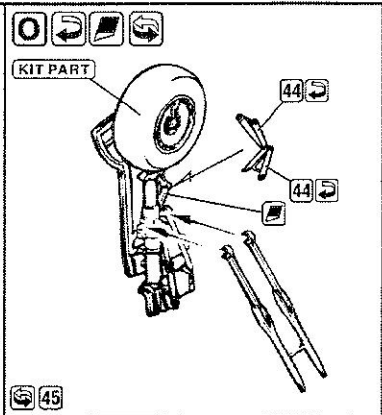

ELEMENTY FOTOTRAWIONE
DO MODELI PLASTIKOWYCH

Do335A-12 ANTEATER

DETAIL SET FOR PLASTIC KIT

1:72 scale detail set for **DRAGON** kit

www.part.pl

PO DRUGIEJ STRONIE
OPPOSITE SIDE

ODCIĄĆ
REMOVE

ZAGIĄĆ
BEND

DO WYBORU
OPTIONAL

X 

Y

Z  

 59 60

AA 