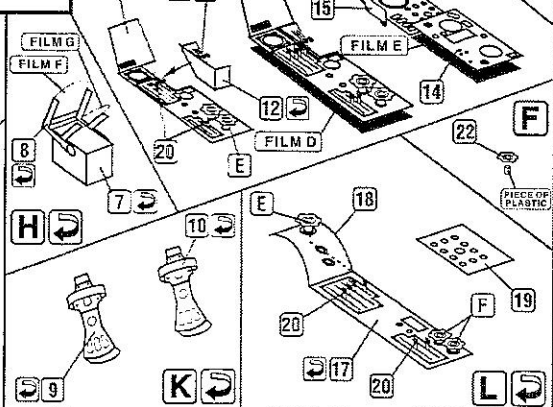

ELEMENTY FOTOTRAWIONE
DO MODELI PLASTIKOWYCH

Do335A-12 ANTEATER

DETAIL SET FOR PLASTIC KIT

1:72 scale detail set for **DRAGON** kit

www.part.pl

PO DRUGIEJ STRONIE
OPPOSITE SIDE

ODCIĄĆ
REMOVE

ZAGIĄĆ
BEND

DO WYBORU
OPTIONAL

X 

Y

Z  

 59 60

AA 