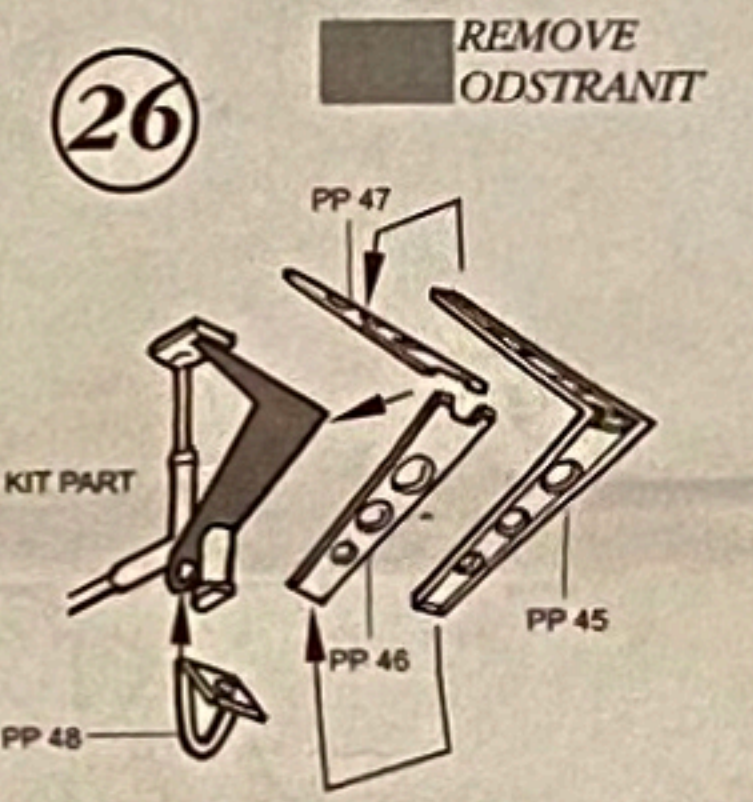

**F4U-1 Corsair**  
Detail set for TAMIYA kit

RESIN PARTS

PHOTO-ETCHED METAL PARTS

**AIRES**  
Cepirohy 115  
434 01 Most 1  
CZECH REPUBLIC

**1**  MIRROR ASSEMBLY  
ZRCADLOVÁ MONTÁŽ

**2**  MIRROR ASSEMBLY  
ZRCADLOVÁ MONTÁŽ

**3**  MIRROR ASSEMBLY  
ZRCADLOVÁ MONTÁŽ

**4**  MIRROR ASSEMBLY  
ZRCADLOVÁ MONTÁŽ

**5**

**6**

**7**

**8**

**9**

**10**