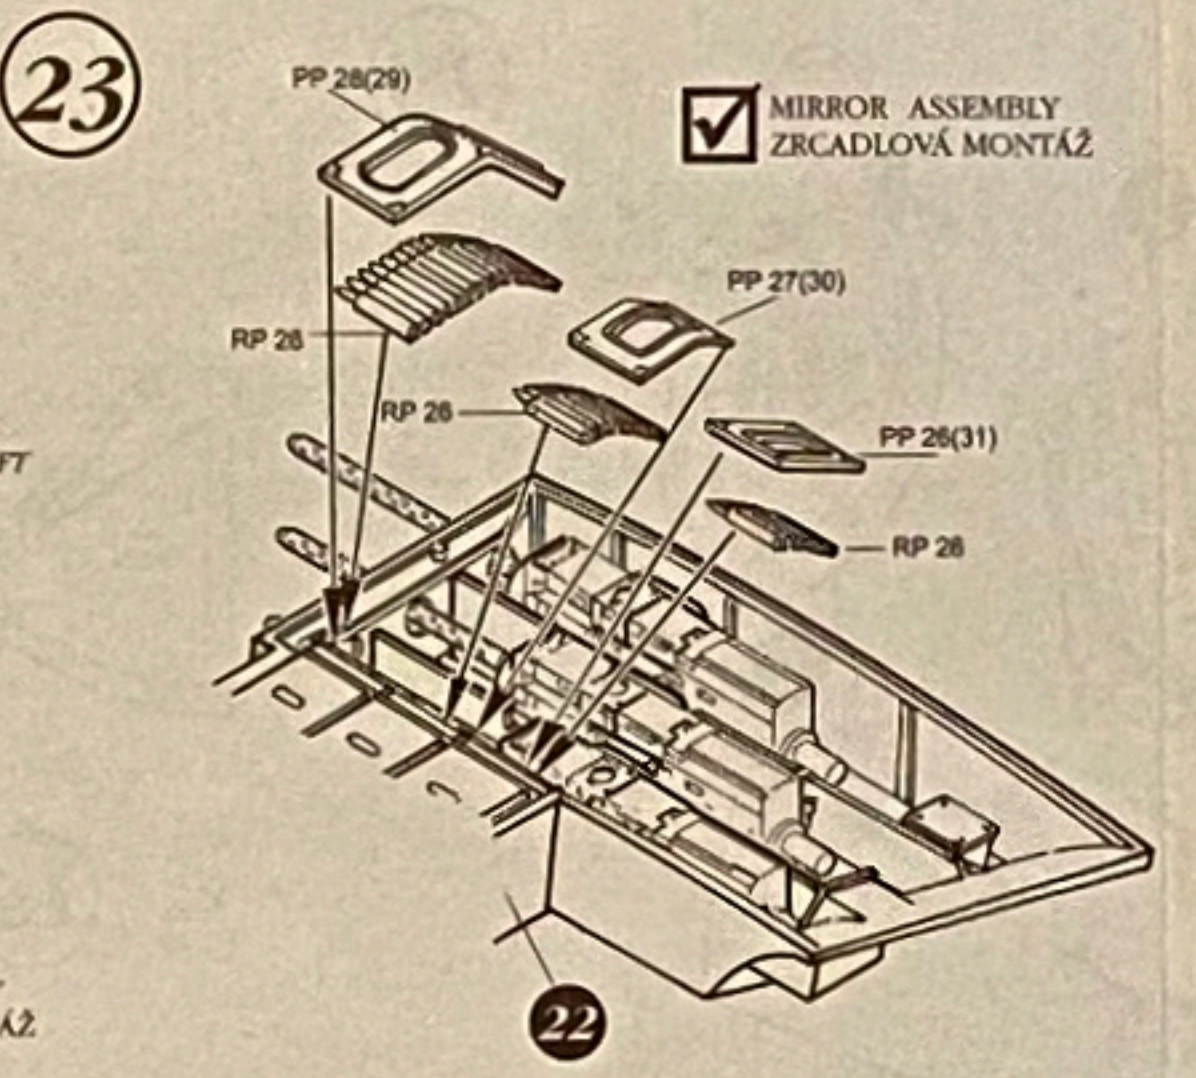

**F4U-1 Corsair**  
Detail set for TAMIYA kit

RESIN PARTS

PHOTO-ETCHED METAL PARTS

**AIRES**  
Cepirohy 115  
434 01 Most 1  
CZECH REPUBLIC

**1**  MIRROR ASSEMBLY  
ZRCADLOVÁ MONTÁŽ

**2**  MIRROR ASSEMBLY  
ZRCADLOVÁ MONTÁŽ

**3**  MIRROR ASSEMBLY  
ZRCADLOVÁ MONTÁŽ

**4**  MIRROR ASSEMBLY  
ZRCADLOVÁ MONTÁŽ

**5**

**6**

**7**

**8**

**9**

**10**

**11**

**12**

**13**

**14**

**15**

**16**

**17**

**18**