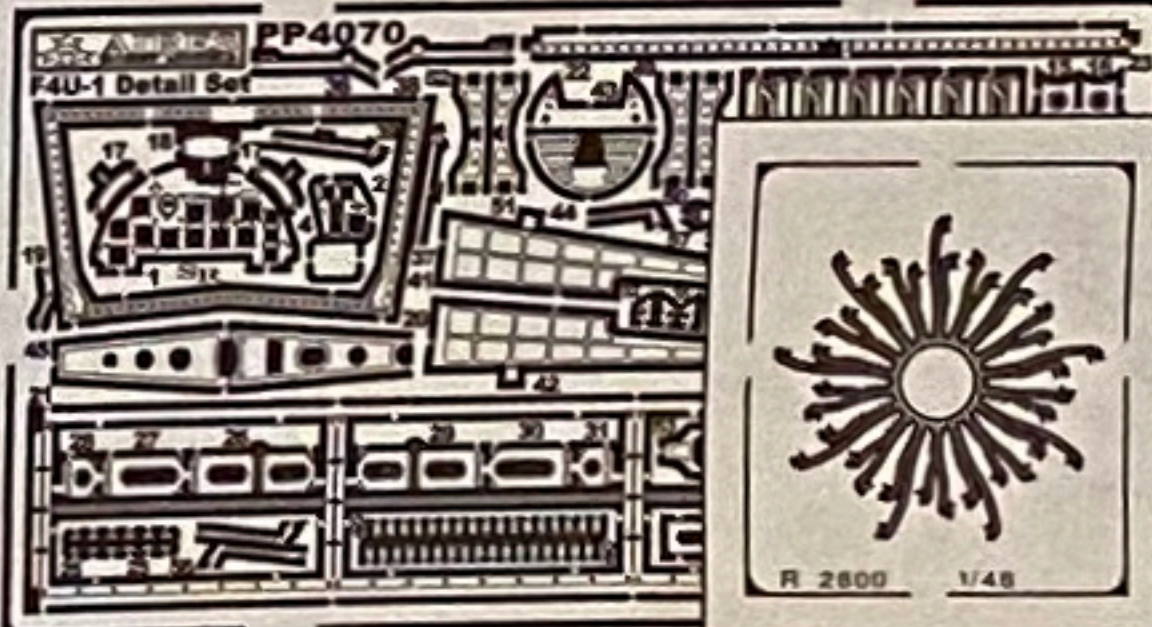

**F4U-1 Corsair**  
Detail set for TAMIYA kit

RESIN PARTS

PHOTO-ETCHED METAL PARTS

**AIRES**  
Cepirohy 115  
434 01 Most 1  
CZECH REPUBLIC

**1**  MIRROR ASSEMBLY  
ZRCADLOVÁ MONTÁŽ

**2**  MIRROR ASSEMBLY  
ZRCADLOVÁ MONTÁŽ

**3**  MIRROR ASSEMBLY  
ZRCADLOVÁ MONTÁŽ

**4**  MIRROR ASSEMBLY  
ZRCADLOVÁ MONTÁŽ

**5**

**6**

**7**

**8**

**9**

**10**

**11**

**12**

**13**

**14**

**15**

**16**

**17**

**18**

**19**

**20**

**21**

**22**

**23**

**24**

**25**

**26**