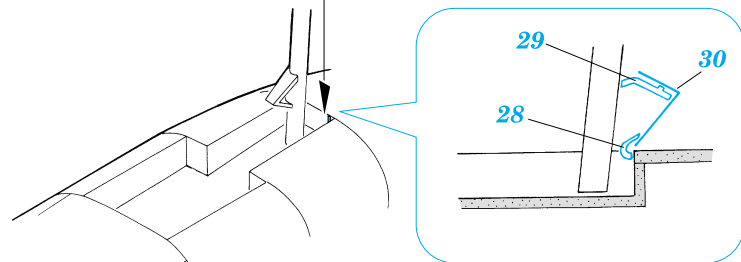

REFERENCES:
REPLIC #62
SQUADRON/SIGNAL PUBLICATION
WALK AROUND #21
MODEL ART 12/1998
MODEL ART #302