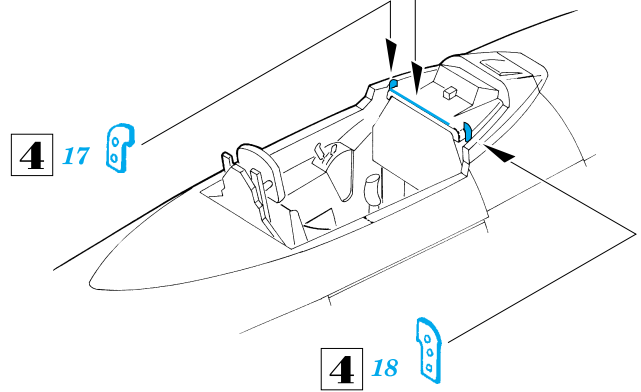

REFERENCES:
REPLIC #62
SQUADRON/SIGNAL PUBLICATION
WALK AROUND #21
MODEL ART 12/1998
MODEL ART #302