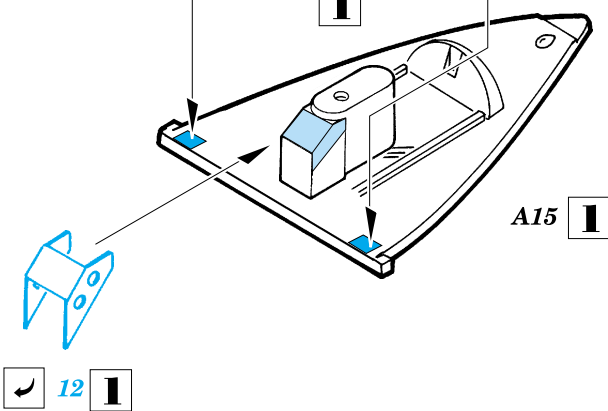

REFERENCES:
REPLIC #62
SQUADRON/SIGNAL PUBLICATION
WALK AROUND #21
MODEL ART 12/1998
MODEL ART #302