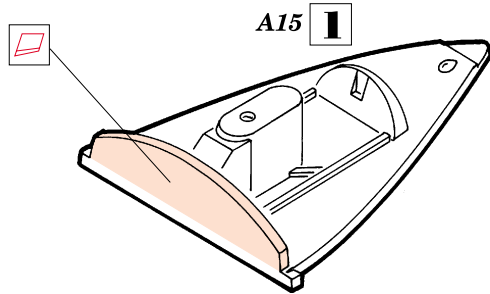

REFERENCES:
REPLIC #62
SQUADRON/SIGNAL PUBLICATION
WALK AROUND #21
MODEL ART 12/1998
MODEL ART #302