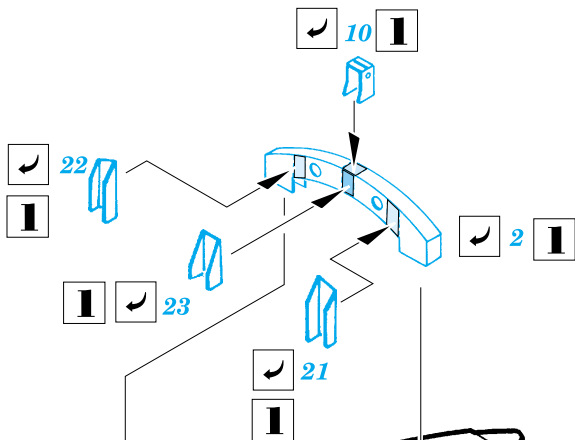

# F-86F Sabre

FE145

1/48 scale detail set for Hasegawa kit • sada detailů pro model Hasegawa 1/48

used colors  
pou ité barvy

- |                              |                          |
|------------------------------|--------------------------|
| <b>1</b> GREY<br>ŠEDÁ        | <b>5</b> YELLOW<br>ŽLUTÁ |
| <b>2</b> RED<br>ČERVENÁ      | <b>6</b> TAN<br>BÉŽOVÁ   |
| <b>3</b> ALUMINIUM<br>HLINÍK | <b>7</b> BROWN<br>HNĚDÁ  |
| <b>4</b> BLACK<br>ČERNÁ      |                          |

- SYMMETRICAL ASSEMBLY  
SYMETRICKÁ MONTÁŽ
- REMOVE  
ODSTRANIT
- BEND  
OHNOUT
- REPLACE  
NAHRADIT
- GRIND  
OBROUSIT
- OPTION  
VOLBA

ORIGINAL KIT PARTS  
PŮVODNÍ DÍLY STAVEBNICE

PHOTO-ETCHED PARTS  
LEPTANÉ DÍLY

PARTS TO BE REMOVED  
DÍLY K ODSTRANĚNÍ

**REFERENCES:**  
 REPLIC #62  
 SQUADRON/SIGNAL PUBLICATION  
 WALK AROUND #21  
 MODEL ART 12/1998  
 MODEL ART #302