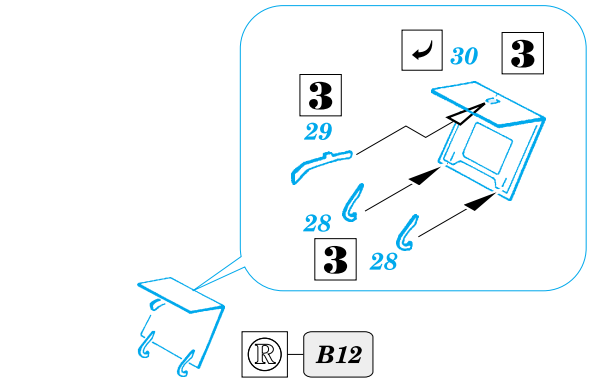

# F-86F Sabre

FE145

1/48 scale detail set for Hasegawa kit • sada detailů pro model Hasegawa 1/48

used colors  
pou ité barvy

- |                              |                          |
|------------------------------|--------------------------|
| <b>1</b> GREY<br>ŠEDÁ        | <b>5</b> YELLOW<br>ŽLUTÁ |
| <b>2</b> RED<br>ČERVENÁ      | <b>6</b> TAN<br>BÉŽOVÁ   |
| <b>3</b> ALUMINIUM<br>HLINÍK | <b>7</b> BROWN<br>HNĚDÁ  |
| <b>4</b> BLACK<br>ČERNÁ      |                          |

- SYMMETRICAL ASSEMBLY  
SYMETRICKÁ MONTÁŽ
- REMOVE  
ODSTRANIT
- BEND  
OHNOUT
- REPLACE  
NAHRADIT
- GRIND  
OBROUSIT
- OPTION  
VOLBA

ORIGINAL KIT PARTS  
PŮVODNÍ DÍLY STAVEBNICE

PHOTO-ETCHED PARTS  
LEPTANÉ DÍLY

PARTS TO BE REMOVED  
DÍLY K ODSTRANĚNÍ

**REFERENCES:**  
 REPLIC #62  
 SQUADRON/SIGNAL PUBLICATION  
 WALK AROUND #21  
 MODEL ART 12/1998  
 MODEL ART #302