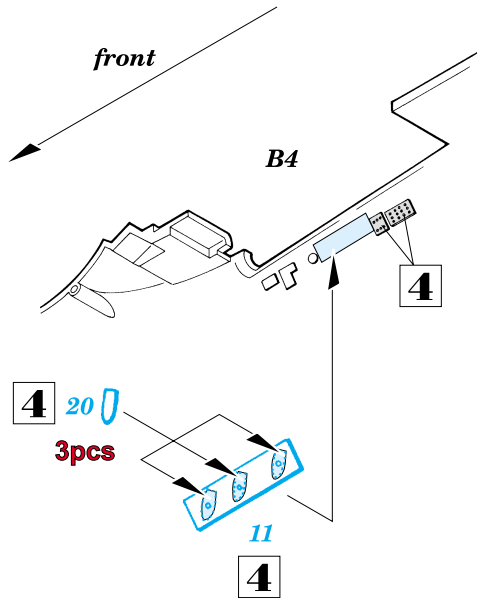

# F-86F Sabre

FE145

1/48 scale detail set for Hasegawa kit • sada detailů pro model Hasegawa 1/48

used colors  
pou ité barvy

- |                              |                          |
|------------------------------|--------------------------|
| <b>1</b> GREY<br>ŠEDÁ        | <b>5</b> YELLOW<br>ŽLUTÁ |
| <b>2</b> RED<br>ČERVENÁ      | <b>6</b> TAN<br>BÉŽOVÁ   |
| <b>3</b> ALUMINIUM<br>HLINÍK | <b>7</b> BROWN<br>HNĚDÁ  |
| <b>4</b> BLACK<br>ČERNÁ      |                          |

- SYMMETRICAL ASSEMBLY  
SYMETRICKÁ MONTÁŽ
- REMOVE  
ODSTRANIT
- BEND  
OHNOUT
- REPLACE  
NAHRADIT
- GRIND  
OBROUSIT
- OPTION  
VOLBA

ORIGINAL KIT PARTS  
PŮVODNÍ DÍLY STAVEBNICE

PHOTO-ETCHED PARTS  
LEPTANÉ DÍLY

PARTS TO BE REMOVED  
DÍLY K ODSTRANĚNÍ

**REFERENCES:**  
 REPLIC #62  
 SQUADRON/SIGNAL PUBLICATION  
 WALK AROUND #21  
 MODEL ART 12/1998  
 MODEL ART #302