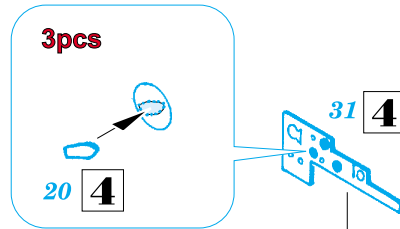

REFERENCES:
REPLIC #62
SQUADRON/SIGNAL PUBLICATION
WALK AROUND #21
MODEL ART 12/1998
MODEL ART #302