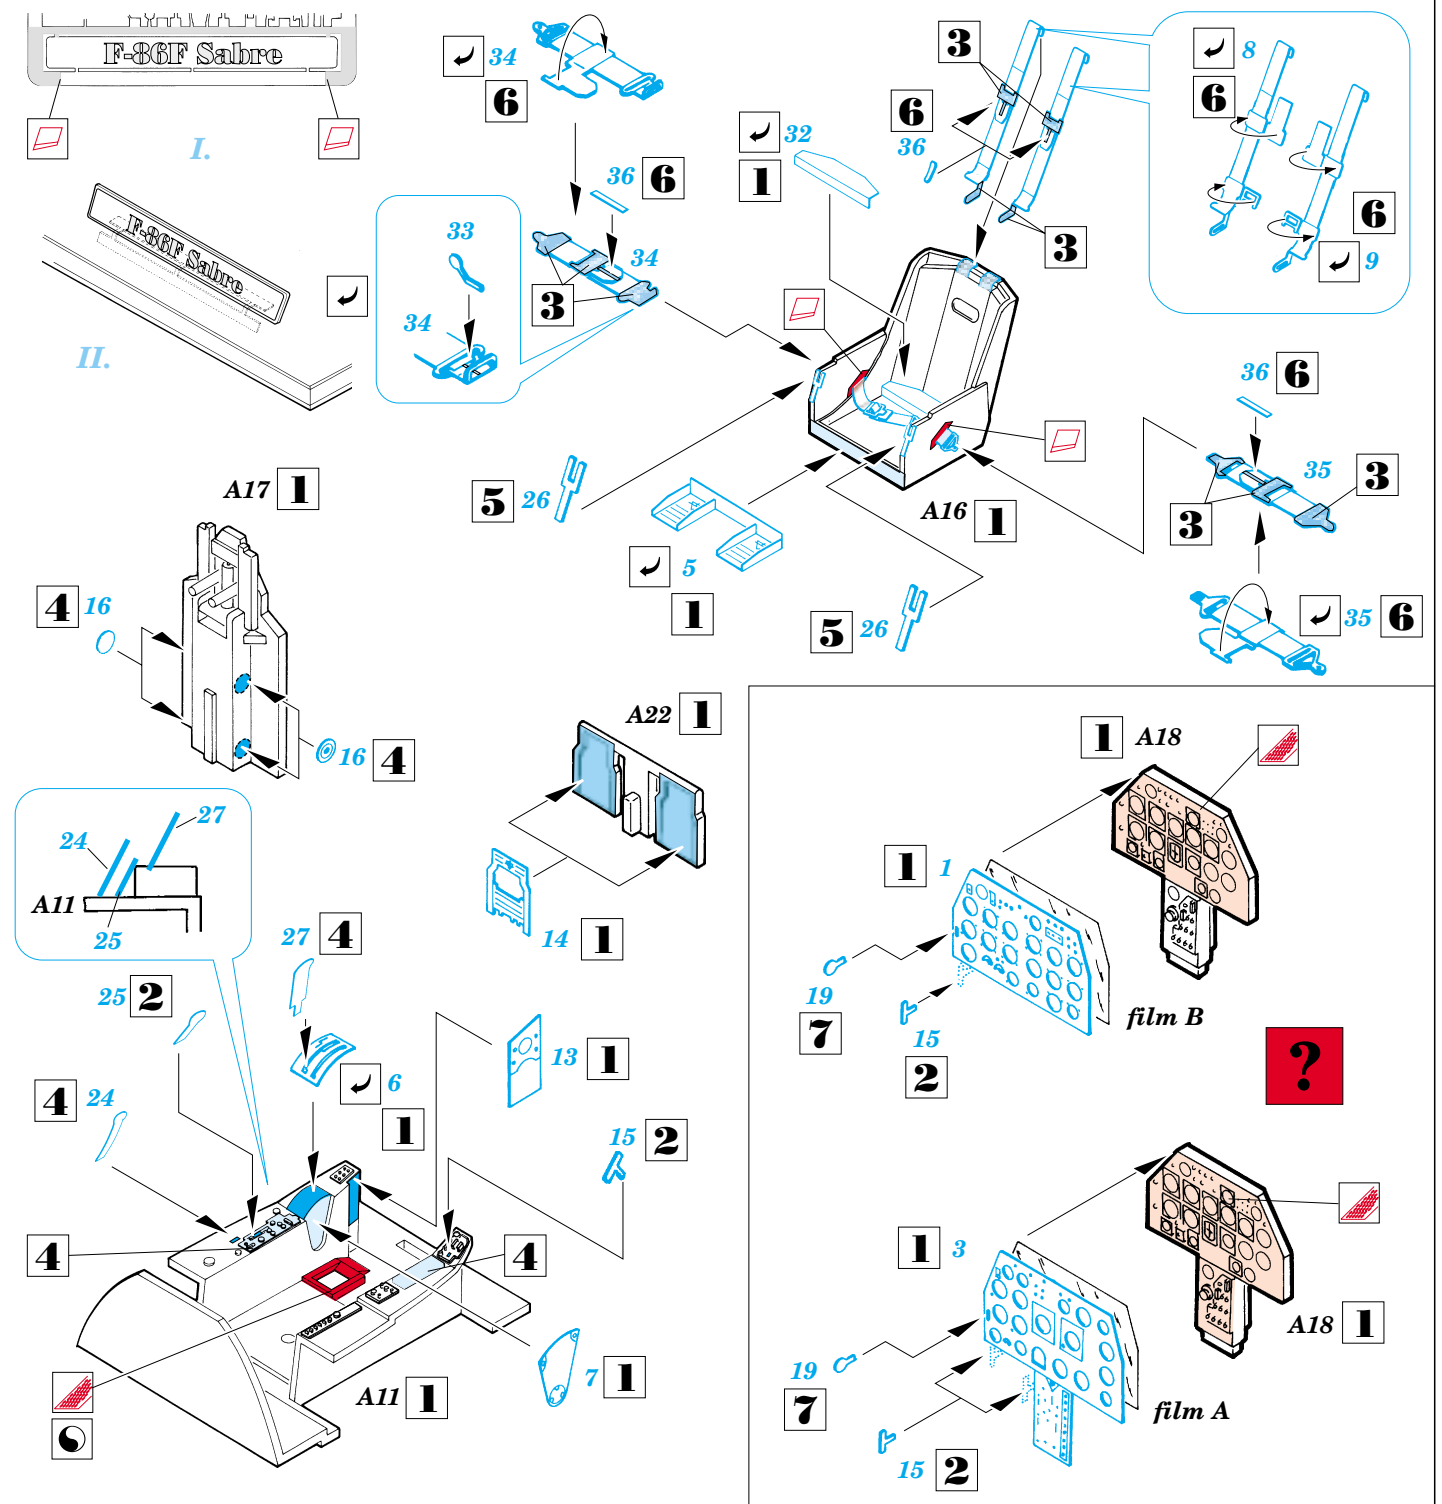

# F-86F Sabre

FE145

1/48 scale detail set for Hasegawa kit • sada detailů pro model Hasegawa 1/48

used colors  
pou ité barvy

- |                              |                          |
|------------------------------|--------------------------|
| <b>1</b> GREY<br>ŠEDÁ        | <b>5</b> YELLOW<br>ŽLUTÁ |
| <b>2</b> RED<br>ČERVENÁ      | <b>6</b> TAN<br>BÉŽOVÁ   |
| <b>3</b> ALUMINIUM<br>HLINÍK | <b>7</b> BROWN<br>HNĚDÁ  |
| <b>4</b> BLACK<br>ČERNÁ      |                          |

- SYMMETRICAL ASSEMBLY  
SYMETRICKÁ MONTÁŽ
- REMOVE  
ODSTRANIT
- BEND  
OHNOUT
- REPLACE  
NAHRADIT
- GRIND  
OBROUSIT
- OPTION  
VOLBA

ORIGINAL KIT PARTS  
PŮVODNÍ DÍLY STAVEBNICE

PHOTO-ETCHED PARTS  
LEPTANÉ DÍLY

PARTS TO BE REMOVED  
DÍLY K ODSTRANĚNÍ

**REFERENCES:**  
 REPLIC #62  
 SQUADRON/SIGNAL PUBLICATION  
 WALK AROUND #21  
 MODEL ART 12/1998  
 MODEL ART #302