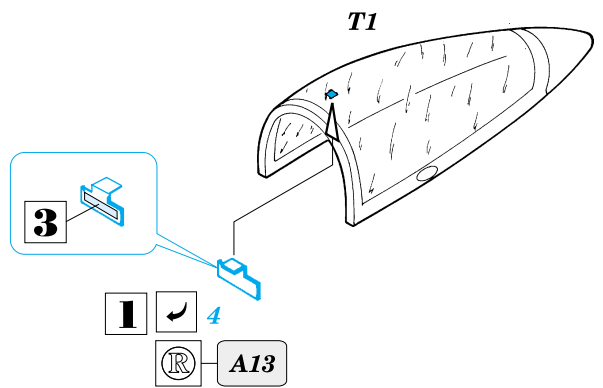

# F-86F Sabre

FE145

1/48 scale detail set for Hasegawa kit • sada detailů pro model Hasegawa 1/48

used colors  
pou ité barvy

- |                              |                          |
|------------------------------|--------------------------|
| <b>1</b> GREY<br>ŠEDÁ        | <b>5</b> YELLOW<br>ŽLUTÁ |
| <b>2</b> RED<br>ČERVENÁ      | <b>6</b> TAN<br>BÉŽOVÁ   |
| <b>3</b> ALUMINIUM<br>HLINÍK | <b>7</b> BROWN<br>HNĚDÁ  |
| <b>4</b> BLACK<br>ČERNÁ      |                          |

- SYMMETRICAL ASSEMBLY  
SYMETRICKÁ MONTÁŽ
- REMOVE  
ODSTRANIT
- BEND  
OHNOUT
- REPLACE  
NAHRADIT
- GRIND  
OBROUSIT
- OPTION  
VOLBA

ORIGINAL KIT PARTS  
PŮVODNÍ DÍLY STAVEBNICE

PHOTO-ETCHED PARTS  
LEPTANÉ DÍLY

PARTS TO BE REMOVED  
DÍLY K ODSTRANĚNÍ

**REFERENCES:**  
 REPLIC #62  
 SQUADRON/SIGNAL PUBLICATION  
 WALK AROUND #21  
 MODEL ART 12/1998  
 MODEL ART #302