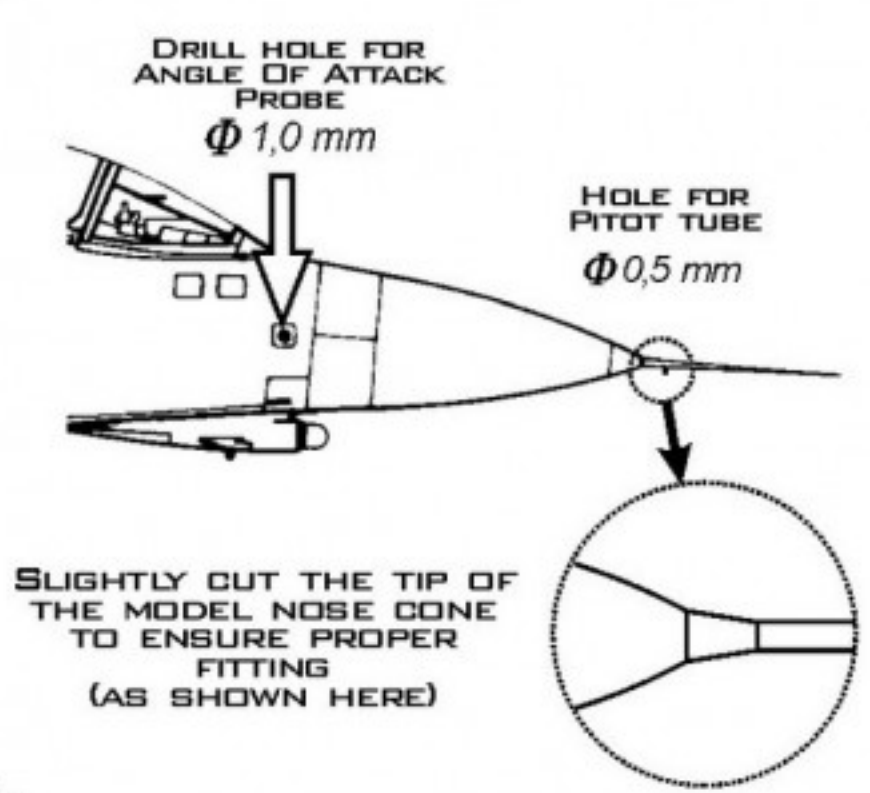

1:48
 AIR MASTER SERIES
 AM-48-073

SAAB 35 DRAKEN
 (MID & LATE VERSIONS)
 PITOT TUBES & AOA PROBE

DRAKEN - RURKI PITOTA, SONDA AOA

SET INCLUDES
 ZESTAW ZAWIERA

PITOT TUBE

SECONDARY
 PITOT TUBE

ANGLE OF ATTACK
 PROBE

INSTRUCTION
 INSTRUKCJA

INSERT THE METAL PARTS USING CYANOACRYLATE ADHESIVES.
 METALOWE CZĘŚCI WKLEJAĆ, UŻYWAJĄC KLEJU CYJANOKRYLOWEGO (NP. SUPER GLUE).

MOUNTING POSITION
 MIEJSCE ZAMONTOWANIA

WWW.MASTER-MODEL.PL
 © COPYRIGHT 2013, MASTER - PIOTR CZERKASOW
 DESIGNED AND PRODUCED IN POLAND