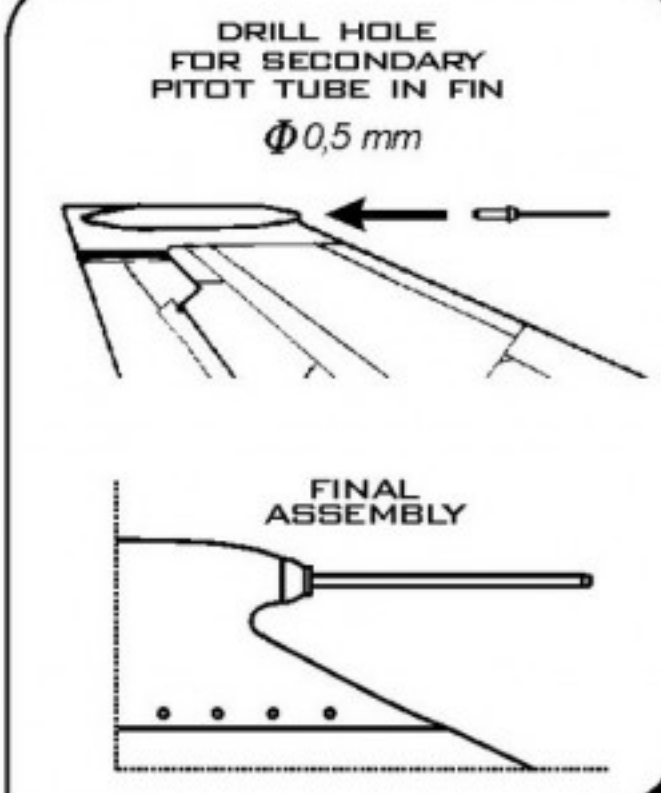

1:48
 AIR MASTER SERIES
 AM-48-073

SAAB 35 DRAKEN
 (MID & LATE VERSIONS)
 PITOT TUBES & AOA PROBE

DRAKEN - RURKI PITOTA, SONDA AOA

SET INCLUDES
 ZESTAW ZAWIERA

PITOT TUBE

SECONDARY
 PITOT TUBE

ANGLE OF ATTACK
 PROBE

INSTRUCTION
 INSTRUKCJA

INSERT THE METAL PARTS USING CYANOACRYLATE ADHESIVES.
 METALOWE CZĘŚCI WKLEJAĆ, UŻYWAJĄC KLEJU CYJANOKRYLOWEGO (NP. SUPER GLUE).

MOUNTING POSITION
 MIEJSCE ZAMONTOWANIA

WWW.MASTER-MODEL.PL
 © COPYRIGHT 2013, MASTER - PIOTR CZERKASOW
 DESIGNED AND PRODUCED IN POLAND