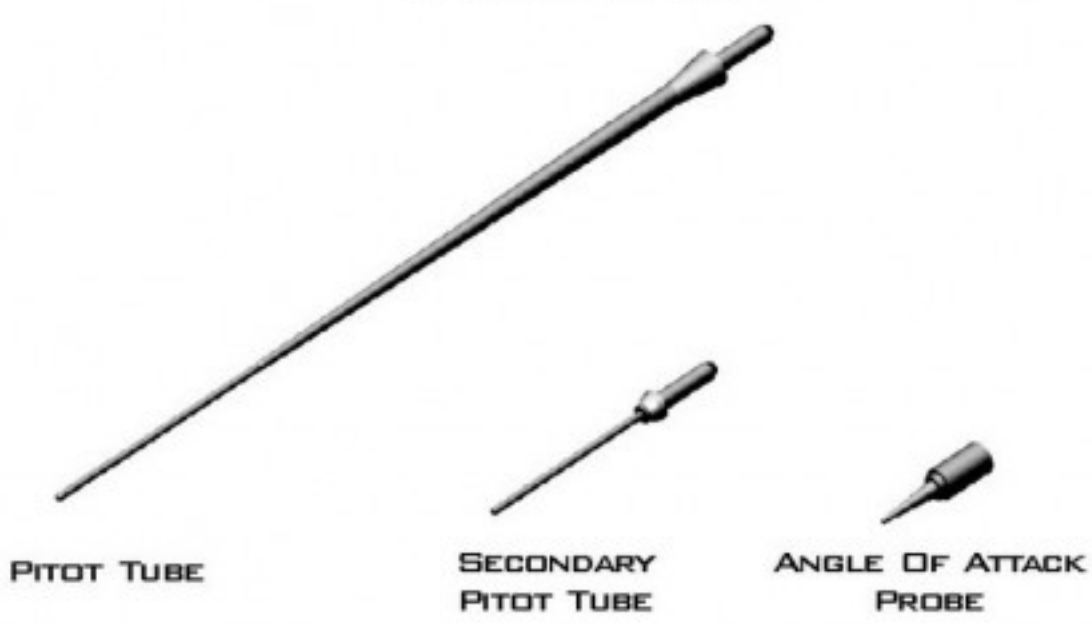

1:48
 AIR MASTER SERIES
 AM-48-073

SAAB 35 DRAKEN
 (MID & LATE VERSIONS)
 PITOT TUBES & AOA PROBE

DRAKEN - RURKI PITOTA, SONDA AOA

SET INCLUDES
 ZESTAW ZAWIERA

PITOT TUBE

SECONDARY
 PITOT TUBE

ANGLE OF ATTACK
 PROBE

INSTRUCTION
 INSTRUKCJA

INSERT THE METAL PARTS USING CYANOACRYLATE ADHESIVES.
 METALOWE CZĘŚCI WKLEJAĆ, UŻYWAJĄC KLEJU CYJANOKRYLOWEGO (NP. SUPER GLUE).

MOUNTING POSITION
 MIEJSCE ZAMONTOWANIA

WWW.MASTER-MODEL.PL
 © COPYRIGHT 2013, MASTER - PIOTR CZERKASOW
 DESIGNED AND PRODUCED IN POLAND