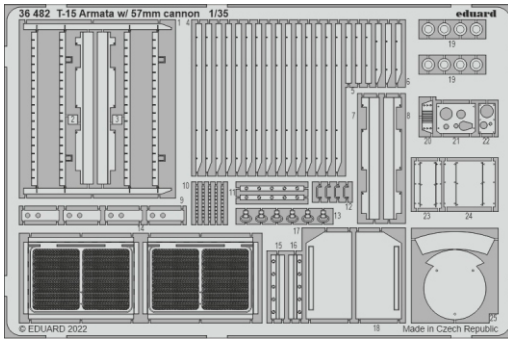

# T-15 Armata w/ 57mm cannon

eduard

**36 482**

**1/35**

detail set for 1/35 ZVEZDA kit • sada detailů pro stavebnici 1/35 ZVEZDA

- APPLY EXPRESS MASK AND PAINT BEFORE GLUING  
POUŽIT EXPRESS MASK NABARVIT PŘED SLEPENÍM
- SYMMETRICAL ASSEMBLY  
SYMETRICKÁ MONTÁŽ
- REMOVE  
ODSTRANIT
- GRIND  
OBROUSIT
- DRILL HOLE  
VRTÁT OTVOR
- BEND  
OHNOUT
- OPTION  
VOLBA
- REPLACE  
NAHRADIT
- 1** COLORED ETCHED PARTS  
LEPTANÉ BAREVNÉ DÍLY
- 1** ETCHED PARTS  
LEPTANÉ NEBAREVNÉ DÍLY
- 1** ORIGINAL KIT PARTS  
PŮVODNÍ DÍLY STAVEBNICE

ORIGINAL KIT PARTS  
PŮVODNÍ DÍLY STAVEBNICE

PHOTO-ETCHED PARTS  
LEPTANÉ DÍLY

PARTS TO BE REMOVED  
DÍLY K ODSTRANĚNÍ

FILL  
TMELIT