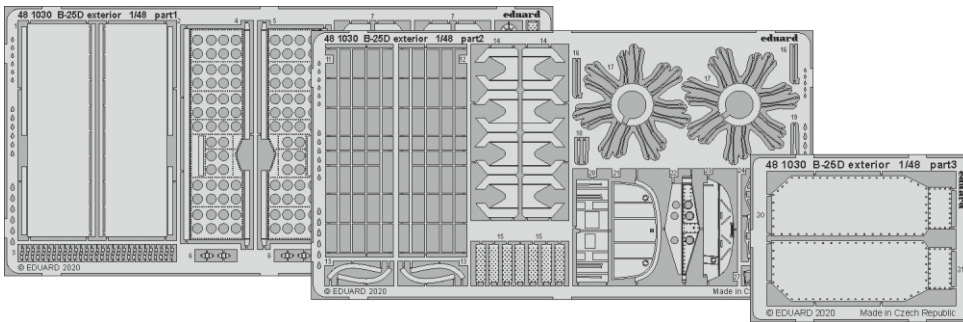

B-25D exterior

eduard

48 1030

1/48

detail set for REVELL 1/48 kit • sada detailů pro stavebnici REVELL 1/48

- APPLY EXPRESS MASK AND PAINT BEFORE GLUING
POUŽIT EXPRESS MASK NABARVIT PŘED SLEPENÍM
 - SYMMETRICAL ASSEMBLY
SYMETRICKÁ MONTÁŽ
 - REMOVE
ODSTRANIT
 - GRIND
OBROUSIT
 - DRILL HOLE
VRTAT OTVOR
 - COLORED ETCHED PARTS
LEPTANÉ BAREVNÉ DÍLY
 - ETCHED PARTS
LEPTANÉ NEBAREVNÉ DÍLY
 - ORIGINAL KIT PARTS
PŮVODNÍ DÍLY STAVEBNICE
- BEND
OHNOUT
 - OPTION
VOLBA
 - REPLACE
NAHRADIT

ORIGINAL KIT PARTS PŮVODNÍ DÍLY STAVEBNICE	PHOTO-ETCHED PARTS LEPTANÉ DÍLY	PARTS TO BE REMOVED DÍLY K ODSTRANĚNÍ	FILL TMELIT
---	------------------------------------	--	----------------

2 sets

19, I11, I13, I15 ☉ I10, I12, I14, I16