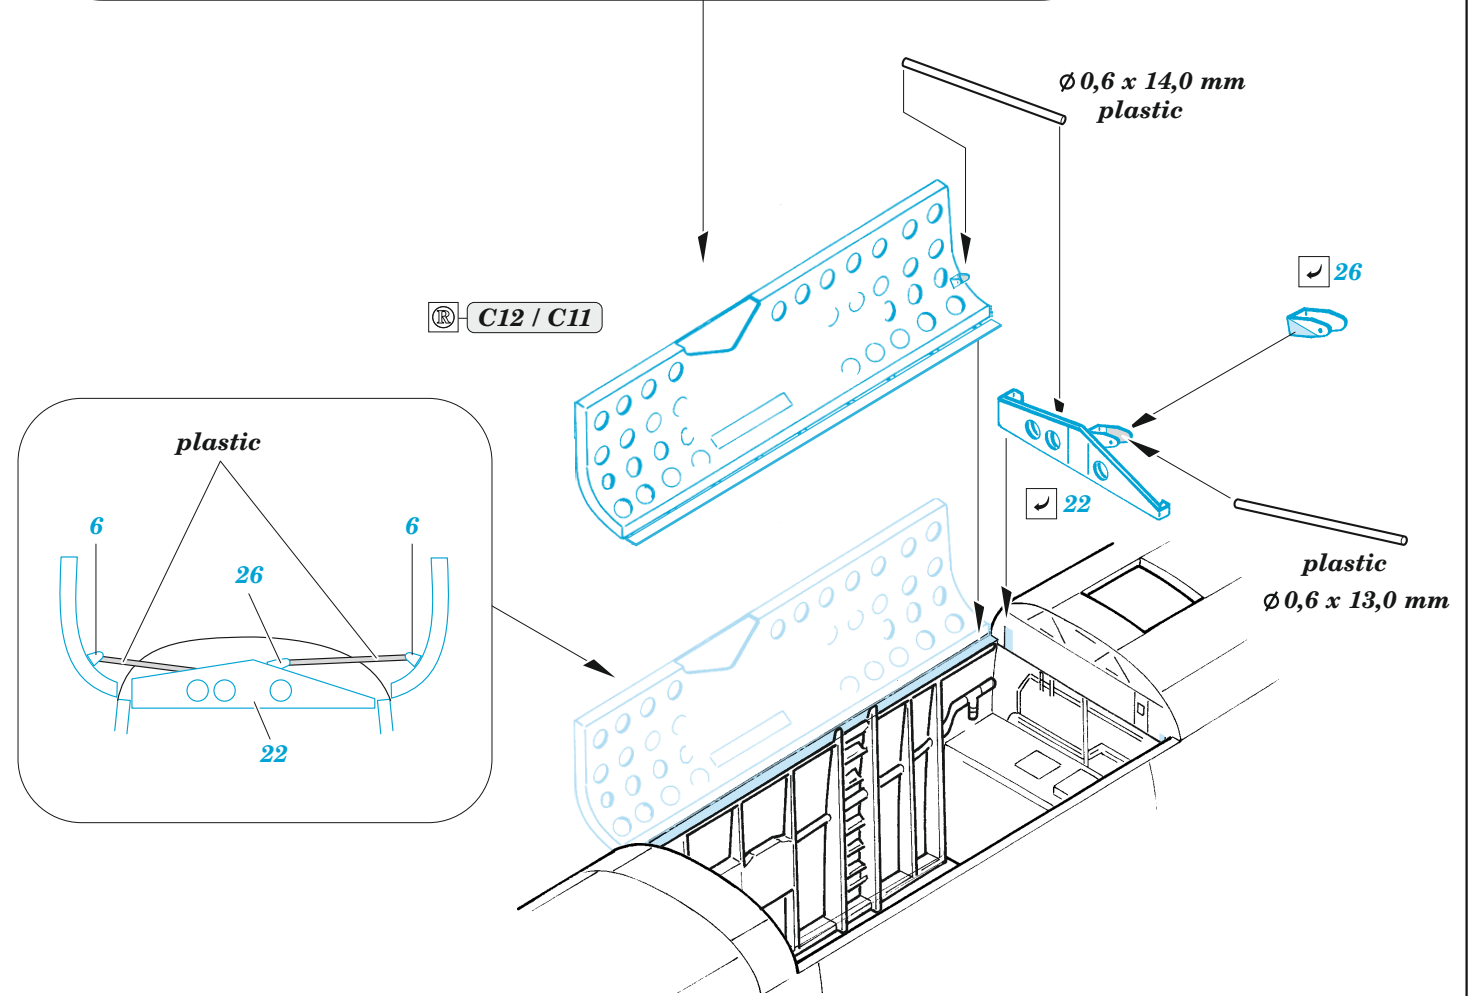

B-25D exterior

eduard

48 1030

1/48

detail set for REVELL 1/48 kit • sada detailů pro stavebnici REVELL 1/48

- APPLY EXPRESS MASK AND PAINT BEFORE GLUING
POUŽIT EXPRESS MASK NABARVIT PŘED SLEPENÍM
 - SYMMETRICAL ASSEMBLY
SYMETRICKÁ MONTÁŽ
 - REMOVE
ODSTRANIT
 - GRIND
OBROUSIT
 - DRILL HOLE
VRTAT OTVOR
 - COLORED ETCHED PARTS
LEPTANÉ BAREVNÉ DÍLY
 - ETCHED PARTS
LEPTANÉ NEBAREVNÉ DÍLY
 - ORIGINAL KIT PARTS
PŮVODNÍ DÍLY STAVEBNICE
- BEND
OHNOUT
 - OPTION
VOLBA
 - REPLACE
NAHRADIT

ORIGINAL KIT PARTS PŮVODNÍ DÍLY STAVEBNICE	PHOTO-ETCHED PARTS LEPTANÉ DÍLY	PARTS TO BE REMOVED DÍLY K ODSTRANĚNÍ	FILL TMELIT
---	------------------------------------	--	----------------

2 sets

19, I11, I13, I15 ☉ I10, I12, I14, I16