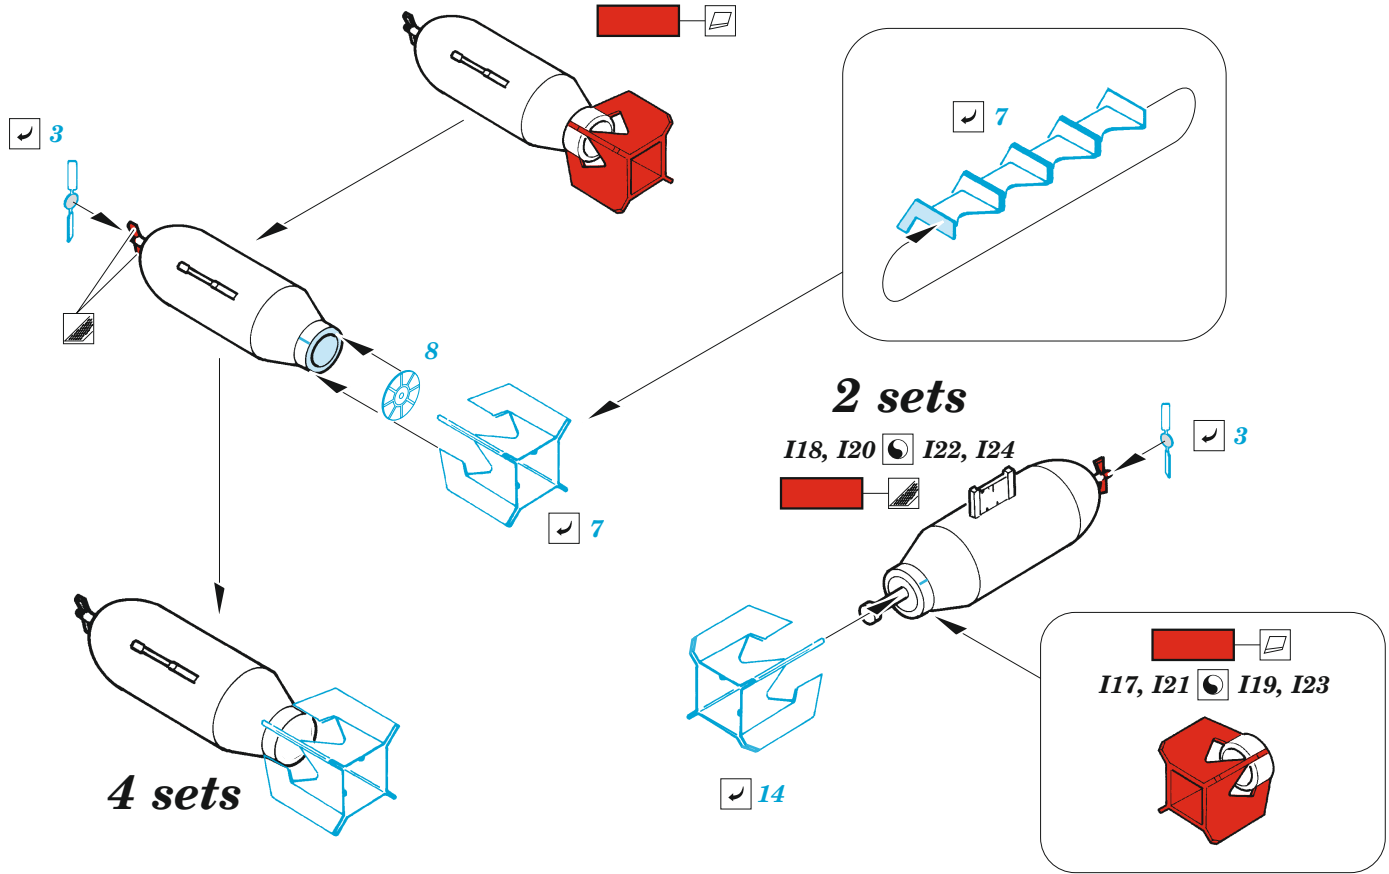

B-25D exterior

eduard

48 1030

1/48

detail set for REVELL 1/48 kit • sada detailů pro stavebnici REVELL 1/48

- APPLY EXPRESS MASK AND PAINT BEFORE GLUING
POUŽIT EXPRESS MASK NABARVIT PŘED SLEPENÍM
 - SYMMETRICAL ASSEMBLY
SYMETRICKÁ MONTÁŽ
 - REMOVE
ODSTRANIT
 - GRIND
OBROUSIT
 - DRILL HOLE
VRTAT OTVOR
 - COLORED ETCHED PARTS
LEPTANÉ BAREVNÉ DÍLY
 - ETCHED PARTS
LEPTANÉ NEBAREVNÉ DÍLY
 - ORIGINAL KIT PARTS
PŮVODNÍ DÍLY STAVEBNICE
- BEND
OHNOUT
 - OPTION
VOLBA
 - REPLACE
NAHRADIT

ORIGINAL KIT PARTS PŮVODNÍ DÍLY STAVEBNICE	PHOTO-ETCHED PARTS LEPTANÉ DÍLY	PARTS TO BE REMOVED DÍLY K ODSTRANĚNÍ	FILL TMELIT
---	------------------------------------	--	----------------

2 sets

19, I11, I13, I15 ☉ I10, I12, I14, I16