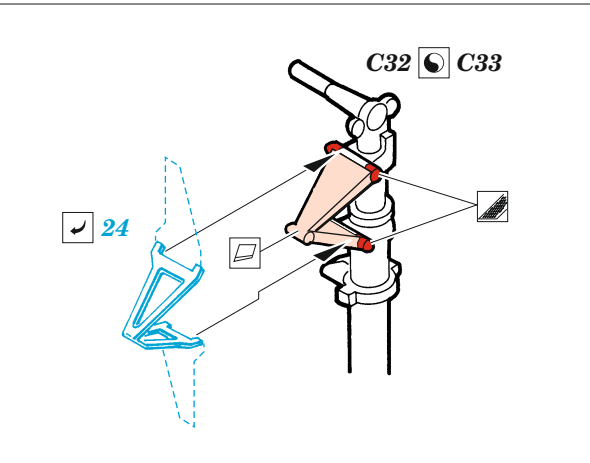

B-25D exterior

eduard

48 1030

1/48

detail set for REVELL 1/48 kit • sada detailů pro stavebnici REVELL 1/48

- APPLY EXPRESS MASK AND PAINT BEFORE GLUING
POUŽIT EXPRESS MASK NABARVIT PŘED SLEPENÍM
 - SYMMETRICAL ASSEMBLY
SYMETRICKÁ MONTÁŽ
 - REMOVE
ODSTRANIT
 - GRIND
OBROUSIT
 - DRILL HOLE
VRTAT OTVOR
 - COLORED ETCHED PARTS
LEPTANÉ BAREVNÉ DÍLY
 - ETCHED PARTS
LEPTANÉ NEBAREVNÉ DÍLY
 - ORIGINAL KIT PARTS
PŮVODNÍ DÍLY STAVEBNICE
- BEND
OHNOUT
 - OPTION
VOLBA
 - REPLACE
NAHRADIT

ORIGINAL KIT PARTS PŮVODNÍ DÍLY STAVEBNICE	PHOTO-ETCHED PARTS LEPTANÉ DÍLY	PARTS TO BE REMOVED DÍLY K ODSTRANĚNÍ	FILL TMELIT
---	------------------------------------	--	----------------

2 sets

19, I11, I13, I15 ☉ I10, I12, I14, I16