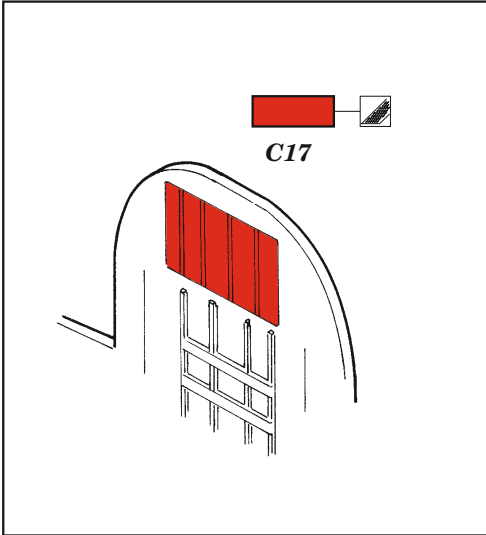

B-25D exterior

eduard

48 1030

1/48

detail set for REVELL 1/48 kit • sada detailů pro stavebnici REVELL 1/48

- APPLY EXPRESS MASK AND PAINT BEFORE GLUING
POUŽIT EXPRESS MASK NABARVIT PŘED SLEPENÍM
 - SYMMETRICAL ASSEMBLY
SYMETRICKÁ MONTÁŽ
 - REMOVE
ODSTRANIT
 - GRIND
OBROUSIT
 - DRILL HOLE
VRTAT OTVOR
 - COLORED ETCHED PARTS
LEPTANÉ BAREVNÉ DÍLY
 - ETCHED PARTS
LEPTANÉ NEBAREVNÉ DÍLY
 - ORIGINAL KIT PARTS
PŮVODNÍ DÍLY STAVEBNICE
- BEND
OHNOUT
 - OPTION
VOLBA
 - REPLACE
NAHRADIT

ORIGINAL KIT PARTS PŮVODNÍ DÍLY STAVEBNICE	PHOTO-ETCHED PARTS LEPTANÉ DÍLY	PARTS TO BE REMOVED DÍLY K ODSTRANĚNÍ	FILL TMELIT
---	------------------------------------	--	----------------

2 sets

19, I11, I13, I15 ☉ I10, I12, I14, I16