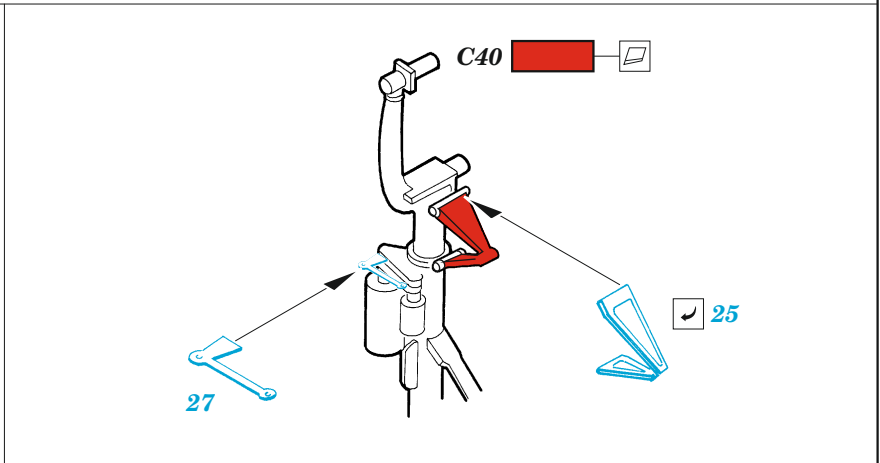

B-25D exterior

eduard

48 1030

1/48

detail set for REVELL 1/48 kit • sada detailů pro stavebnici REVELL 1/48

- APPLY EXPRESS MASK AND PAINT BEFORE GLUING
POUŽIT EXPRESS MASK NABARVIT PŘED SLEPENÍM
 - SYMMETRICAL ASSEMBLY
SYMETRICKÁ MONTÁŽ
 - REMOVE
ODSTRANIT
 - GRIND
OBROUSIT
 - DRILL HOLE
VRTAT OTVOR
 - COLORED ETCHED PARTS
LEPTANÉ BAREVNÉ DÍLY
 - ETCHED PARTS
LEPTANÉ NEBAREVNÉ DÍLY
 - ORIGINAL KIT PARTS
PŮVODNÍ DÍLY STAVEBNICE
- BEND
OHNOUT
 - OPTION
VOLBA
 - REPLACE
NAHRADIT

ORIGINAL KIT PARTS PŮVODNÍ DÍLY STAVEBNICE	PHOTO-ETCHED PARTS LEPTANÉ DÍLY	PARTS TO BE REMOVED DÍLY K ODSTRANĚNÍ	FILL TMELIT
---	------------------------------------	--	----------------

2 sets

19, I11, I13, I15 ☉ I10, I12, I14, I16