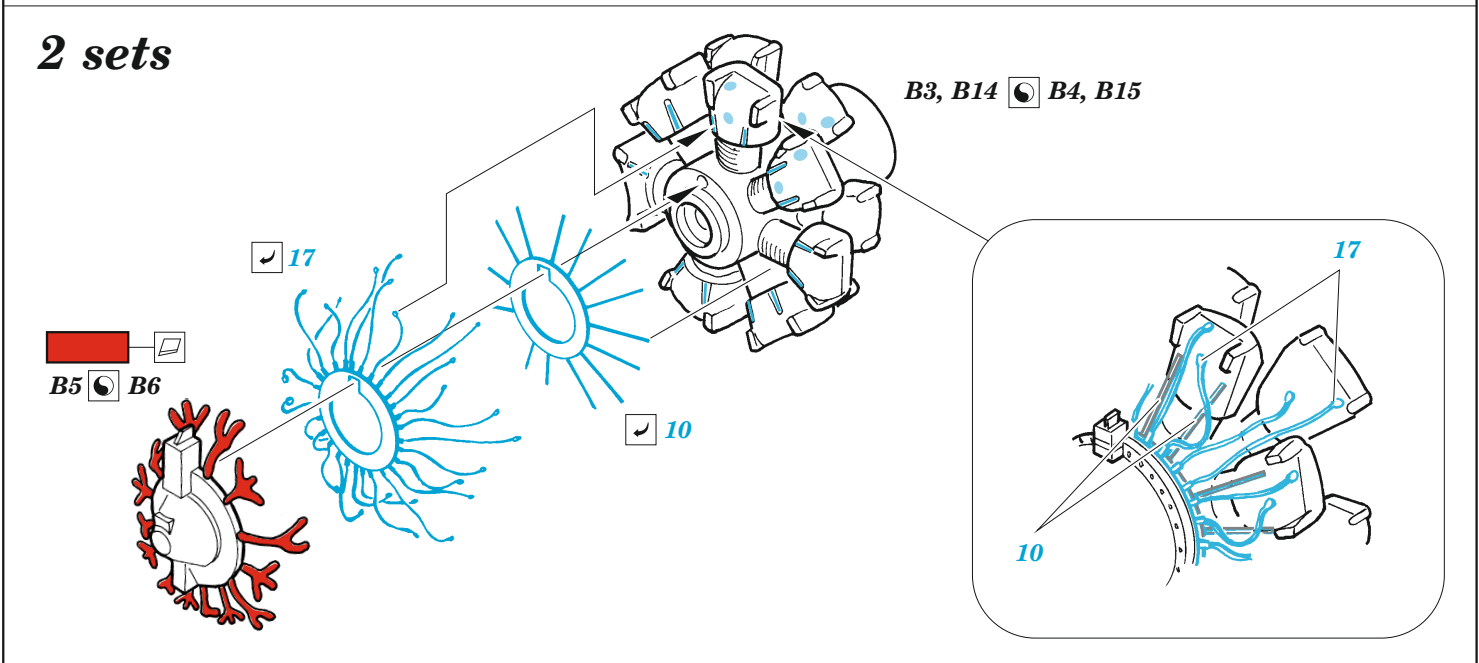

B-25D exterior

eduard

48 1030

1/48

detail set for REVELL 1/48 kit • sada detailů pro stavebnici REVELL 1/48

- APPLY EXPRESS MASK AND PAINT BEFORE GLUING
POUŽIT EXPRESS MASK NABARVIT PŘED SLEPENÍM
 - SYMMETRICAL ASSEMBLY
SYMETRICKÁ MONTÁŽ
 - REMOVE
ODSTRANIT
 - GRIND
OBROUSIT
 - DRILL HOLE
VRTAT OTVOR
 - COLORED ETCHED PARTS
LEPTANÉ BAREVNÉ DÍLY
 - ETCHED PARTS
LEPTANÉ NEBAREVNÉ DÍLY
 - ORIGINAL KIT PARTS
PŮVODNÍ DÍLY STAVEBNICE
- BEND
OHNOUT
 - OPTION
VOLBA
 - REPLACE
NAHRADIT

ORIGINAL KIT PARTS PŮVODNÍ DÍLY STAVEBNICE	PHOTO-ETCHED PARTS LEPTANÉ DÍLY	PARTS TO BE REMOVED DÍLY K ODSTRANĚNÍ	FILL TMELIT
---	------------------------------------	--	----------------

2 sets

19, I11, I13, I15 ☉ I10, I12, I14, I16

☑ 30 ☉ 31

G14 ☉ G15