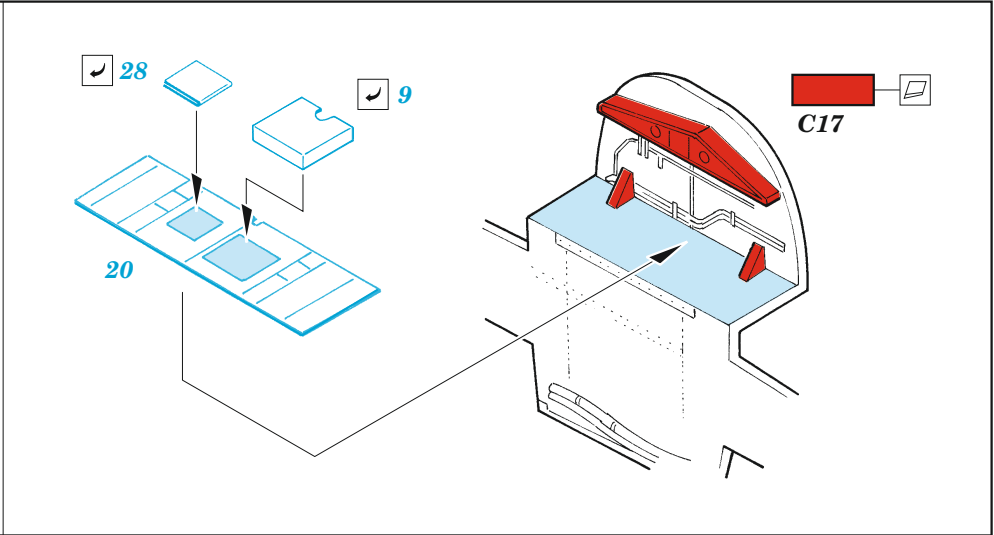

B-25D exterior

eduard

48 1030

1/48

detail set for REVELL 1/48 kit • sada detailů pro stavebnici REVELL 1/48

- APPLY EXPRESS MASK AND PAINT BEFORE GLUING
POUŽIT EXPRESS MASK NABARVIT PŘED SLEPENÍM
 - SYMMETRICAL ASSEMBLY
SYMETRICKÁ MONTÁŽ
 - REMOVE
ODSTRANIT
 - GRIND
OBROUSIT
 - DRILL HOLE
VRTAT OTVOR
 - COLORED ETCHED PARTS
LEPTANÉ BAREVNÉ DÍLY
 - ETCHED PARTS
LEPTANÉ NEBAREVNÉ DÍLY
 - ORIGINAL KIT PARTS
PŮVODNÍ DÍLY STAVEBNICE
- BEND
OHNOUT
 - OPTION
VOLBA
 - REPLACE
NAHRADIT

ORIGINAL KIT PARTS PŮVODNÍ DÍLY STAVEBNICE	PHOTO-ETCHED PARTS LEPTANÉ DÍLY	PARTS TO BE REMOVED DÍLY K ODSTRANĚNÍ	FILL TMELIT
---	------------------------------------	--	----------------

2 sets

19, I11, I13, I15 ☉ I10, I12, I14, I16