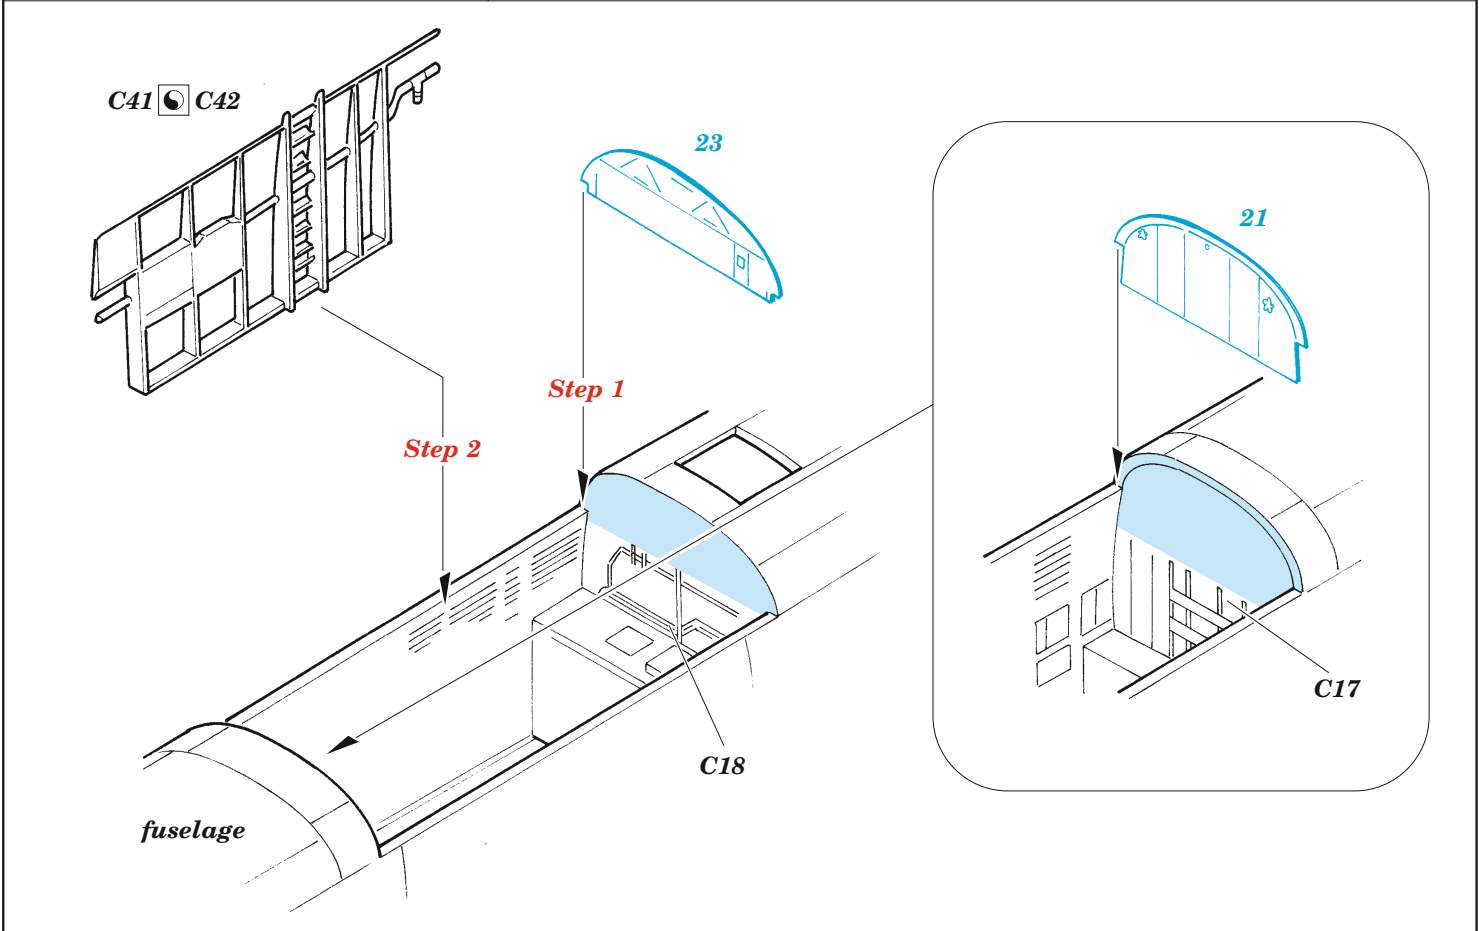

B-25D exterior

eduard

48 1030

1/48

detail set for REVELL 1/48 kit • sada detailů pro stavebnici REVELL 1/48

- APPLY EXPRESS MASK AND PAINT BEFORE GLUING
POUŽIT EXPRESS MASK NABARVIT PŘED SLEPENÍM
 - SYMMETRICAL ASSEMBLY
SYMETRICKÁ MONTÁŽ
 - REMOVE
ODSTRANIT
 - GRIND
OBROUSIT
 - DRILL HOLE
VRTAT OTVOR
 - COLORED ETCHED PARTS
LEPTANÉ BAREVNÉ DÍLY
 - ETCHED PARTS
LEPTANÉ NEBAREVNÉ DÍLY
 - ORIGINAL KIT PARTS
PŮVODNÍ DÍLY STAVEBNICE
- BEND
OHNOUT
 - OPTION
VOLBA
 - REPLACE
NAHRADIT

ORIGINAL KIT PARTS PŮVODNÍ DÍLY STAVEBNICE	PHOTO-ETCHED PARTS LEPTANÉ DÍLY	PARTS TO BE REMOVED DÍLY K ODSTRANĚNÍ	FILL TMELIT
---	------------------------------------	--	----------------

2 sets

19, I11, I13, I15 ☉ I10, I12, I14, I16