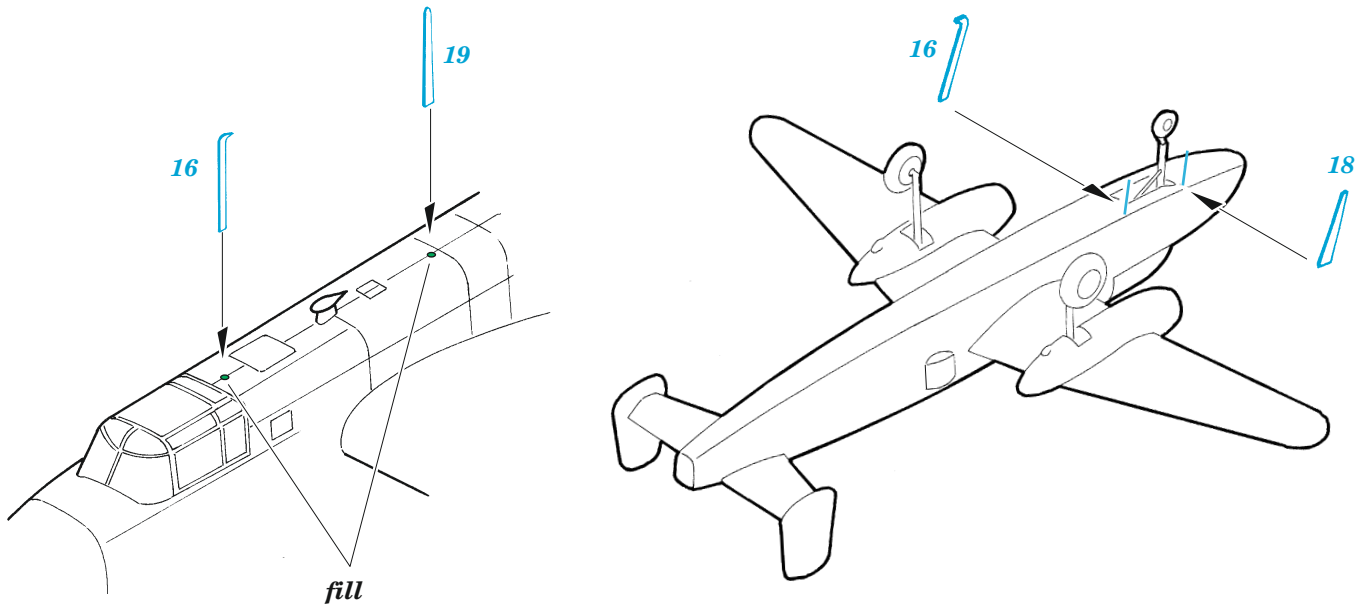

B-25D exterior

eduard

48 1030

1/48

detail set for REVELL 1/48 kit • sada detailů pro stavebnici REVELL 1/48

- APPLY EXPRESS MASK AND PAINT BEFORE GLUING
POUŽIT EXPRESS MASK NABARVIT PŘED SLEPENÍM
 - SYMMETRICAL ASSEMBLY
SYMETRICKÁ MONTÁŽ
 - REMOVE
ODSTRANIT
 - GRIND
OBROUSIT
 - DRILL HOLE
VRTAT OTVOR
 - COLORED ETCHED PARTS
LEPTANÉ BAREVNÉ DÍLY
 - ETCHED PARTS
LEPTANÉ NEBAREVNÉ DÍLY
 - ORIGINAL KIT PARTS
PŮVODNÍ DÍLY STAVEBNICE
- BEND
OHNOUT
 - OPTION
VOLBA
 - REPLACE
NAHRADIT

ORIGINAL KIT PARTS PŮVODNÍ DÍLY STAVEBNICE	PHOTO-ETCHED PARTS LEPTANÉ DÍLY	PARTS TO BE REMOVED DÍLY K ODSTRANĚNÍ	FILL TMELIT
---	------------------------------------	--	----------------

2 sets

19, I11, I13, I15 ☉ I10, I12, I14, I16