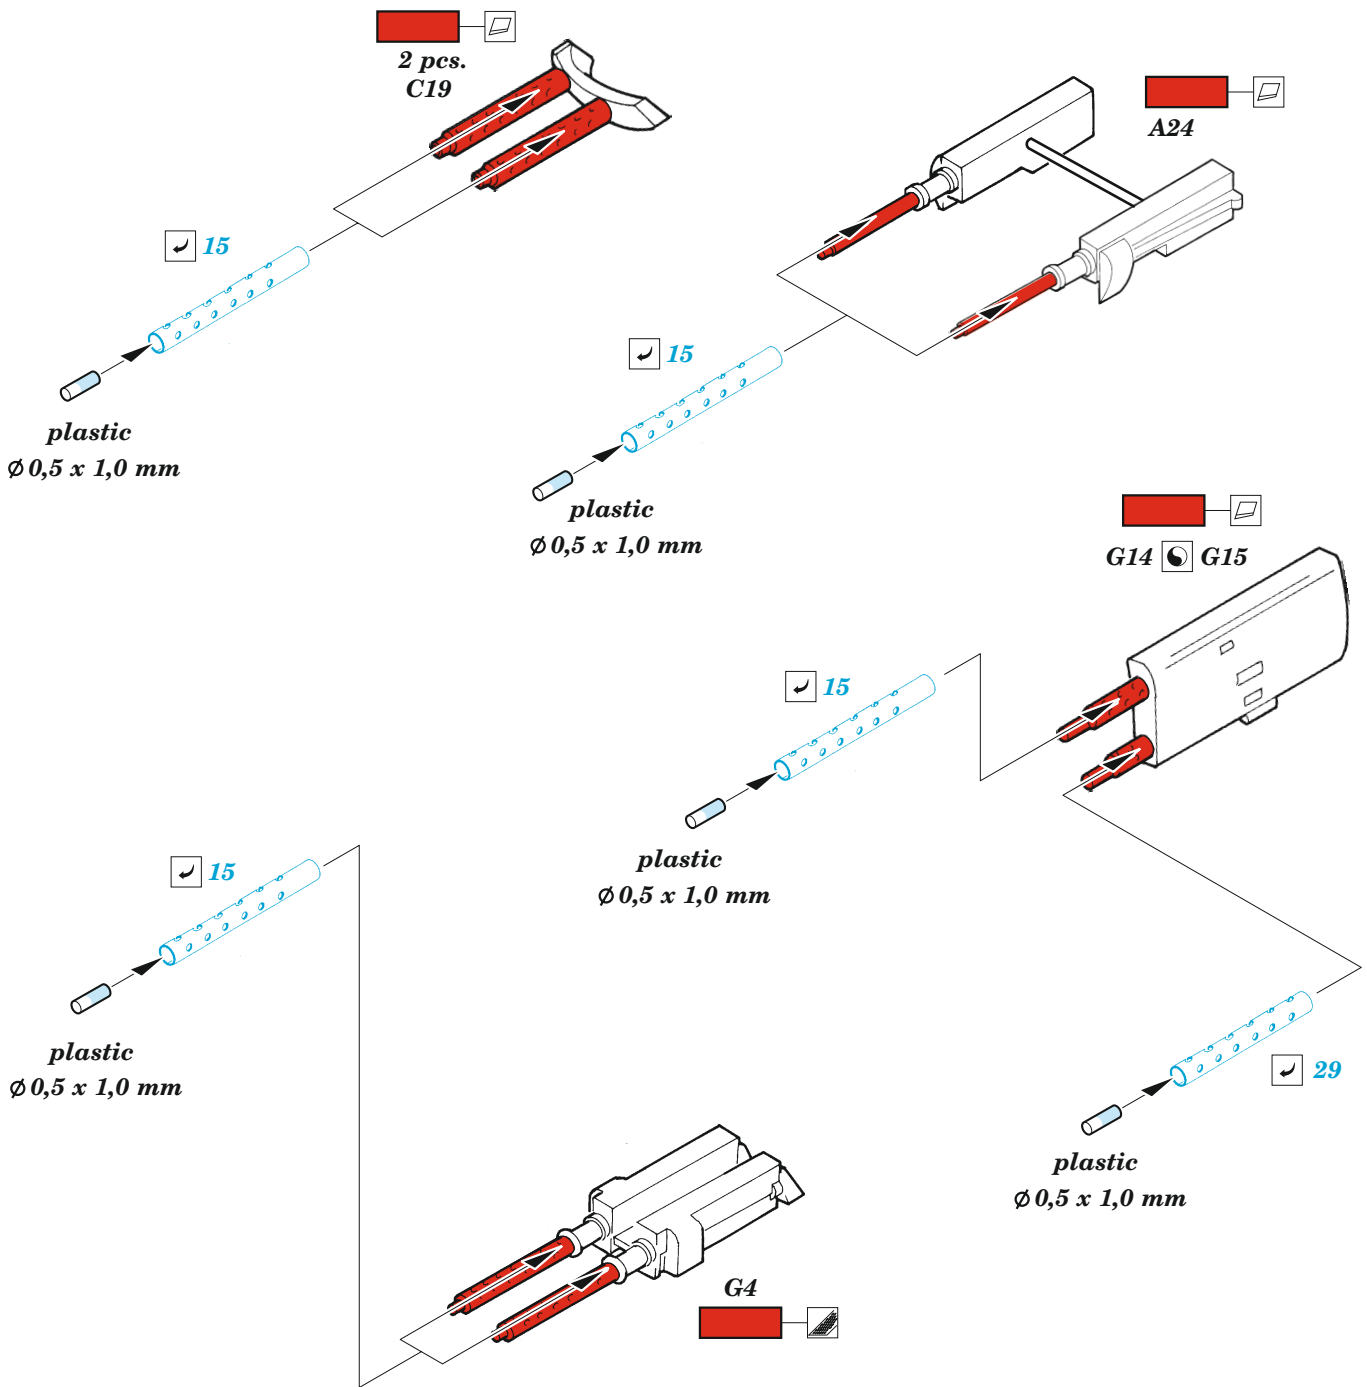

B-25D exterior

eduard

48 1030

1/48

detail set for REVELL 1/48 kit • sada detailů pro stavebnici REVELL 1/48

- APPLY EXPRESS MASK AND PAINT BEFORE GLUING
POUŽIT EXPRESS MASK NABARVIT PŘED SLEPENÍM
 - SYMMETRICAL ASSEMBLY
SYMETRICKÁ MONTÁŽ
 - REMOVE
ODSTRANIT
 - GRIND
OBROUSIT
 - DRILL HOLE
VRTAT OTVOR
 - COLORED ETCHED PARTS
LEPTANÉ BAREVNÉ DÍLY
 - ETCHED PARTS
LEPTANÉ NEBAREVNÉ DÍLY
 - ORIGINAL KIT PARTS
PŮVODNÍ DÍLY STAVEBNICE
- BEND
OHNOUT
 - OPTION
VOLBA
 - REPLACE
NAHRADIT

ORIGINAL KIT PARTS PŮVODNÍ DÍLY STAVEBNICE	PHOTO-ETCHED PARTS LEPTANÉ DÍLY	PARTS TO BE REMOVED DÍLY K ODSTRANĚNÍ	FILL TMELIT
---	------------------------------------	--	----------------

2 sets

19, I11, I13, I15 ☉ I10, I12, I14, I16

☑ 30 ☉ 31

G14 ☉ G15