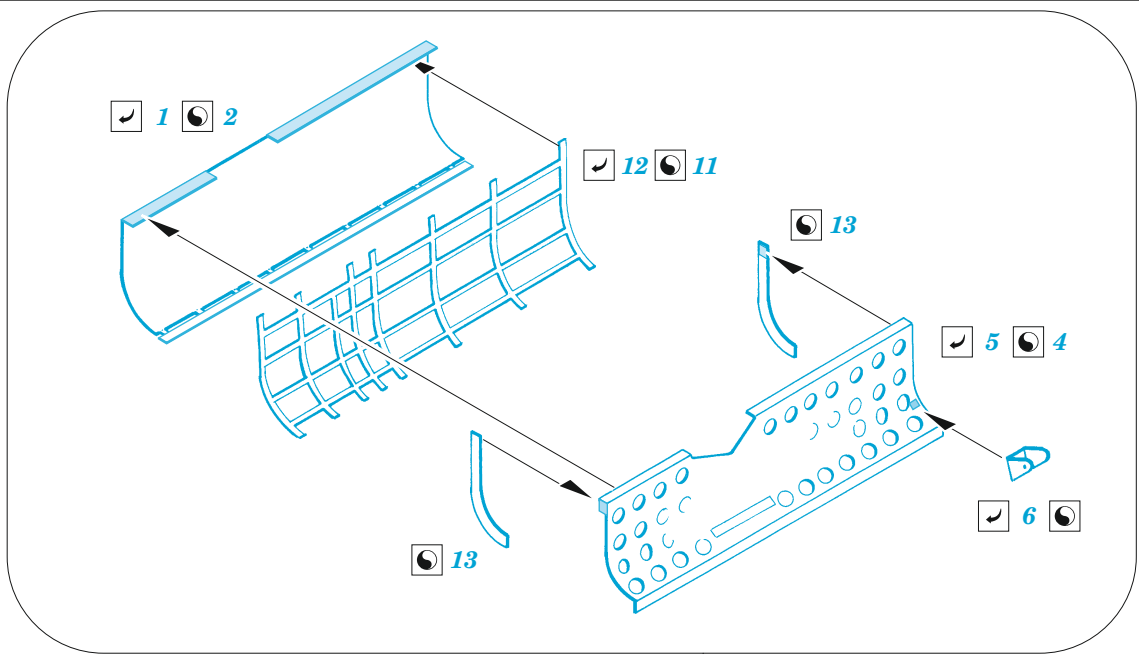

B-25D exterior

eduard

48 1030

1/48

detail set for REVELL 1/48 kit • sada detailů pro stavebnici REVELL 1/48

- APPLY EXPRESS MASK AND PAINT BEFORE GLUING
POUŽIT EXPRESS MASK NABARVIT PŘED SLEPENÍM
 - SYMMETRICAL ASSEMBLY
SYMETRICKÁ MONTÁŽ
 - REMOVE
ODSTRANIT
 - GRIND
OBROUSIT
 - DRILL HOLE
VRTAT OTVOR
 - COLORED ETCHED PARTS
LEPTANÉ BAREVNÉ DÍLY
 - ETCHED PARTS
LEPTANÉ NEBAREVNÉ DÍLY
 - ORIGINAL KIT PARTS
PŮVODNÍ DÍLY STAVEBNICE
- BEND
OHNOUT
 - OPTION
VOLBA
 - REPLACE
NAHRADIT

ORIGINAL KIT PARTS PŮVODNÍ DÍLY STAVEBNICE	PHOTO-ETCHED PARTS LEPTANÉ DÍLY	PARTS TO BE REMOVED DÍLY K ODSTRANĚNÍ	FILL TMELIT
---	------------------------------------	--	----------------

2 sets

19, I11, I13, I15 ☉ I10, I12, I14, I16