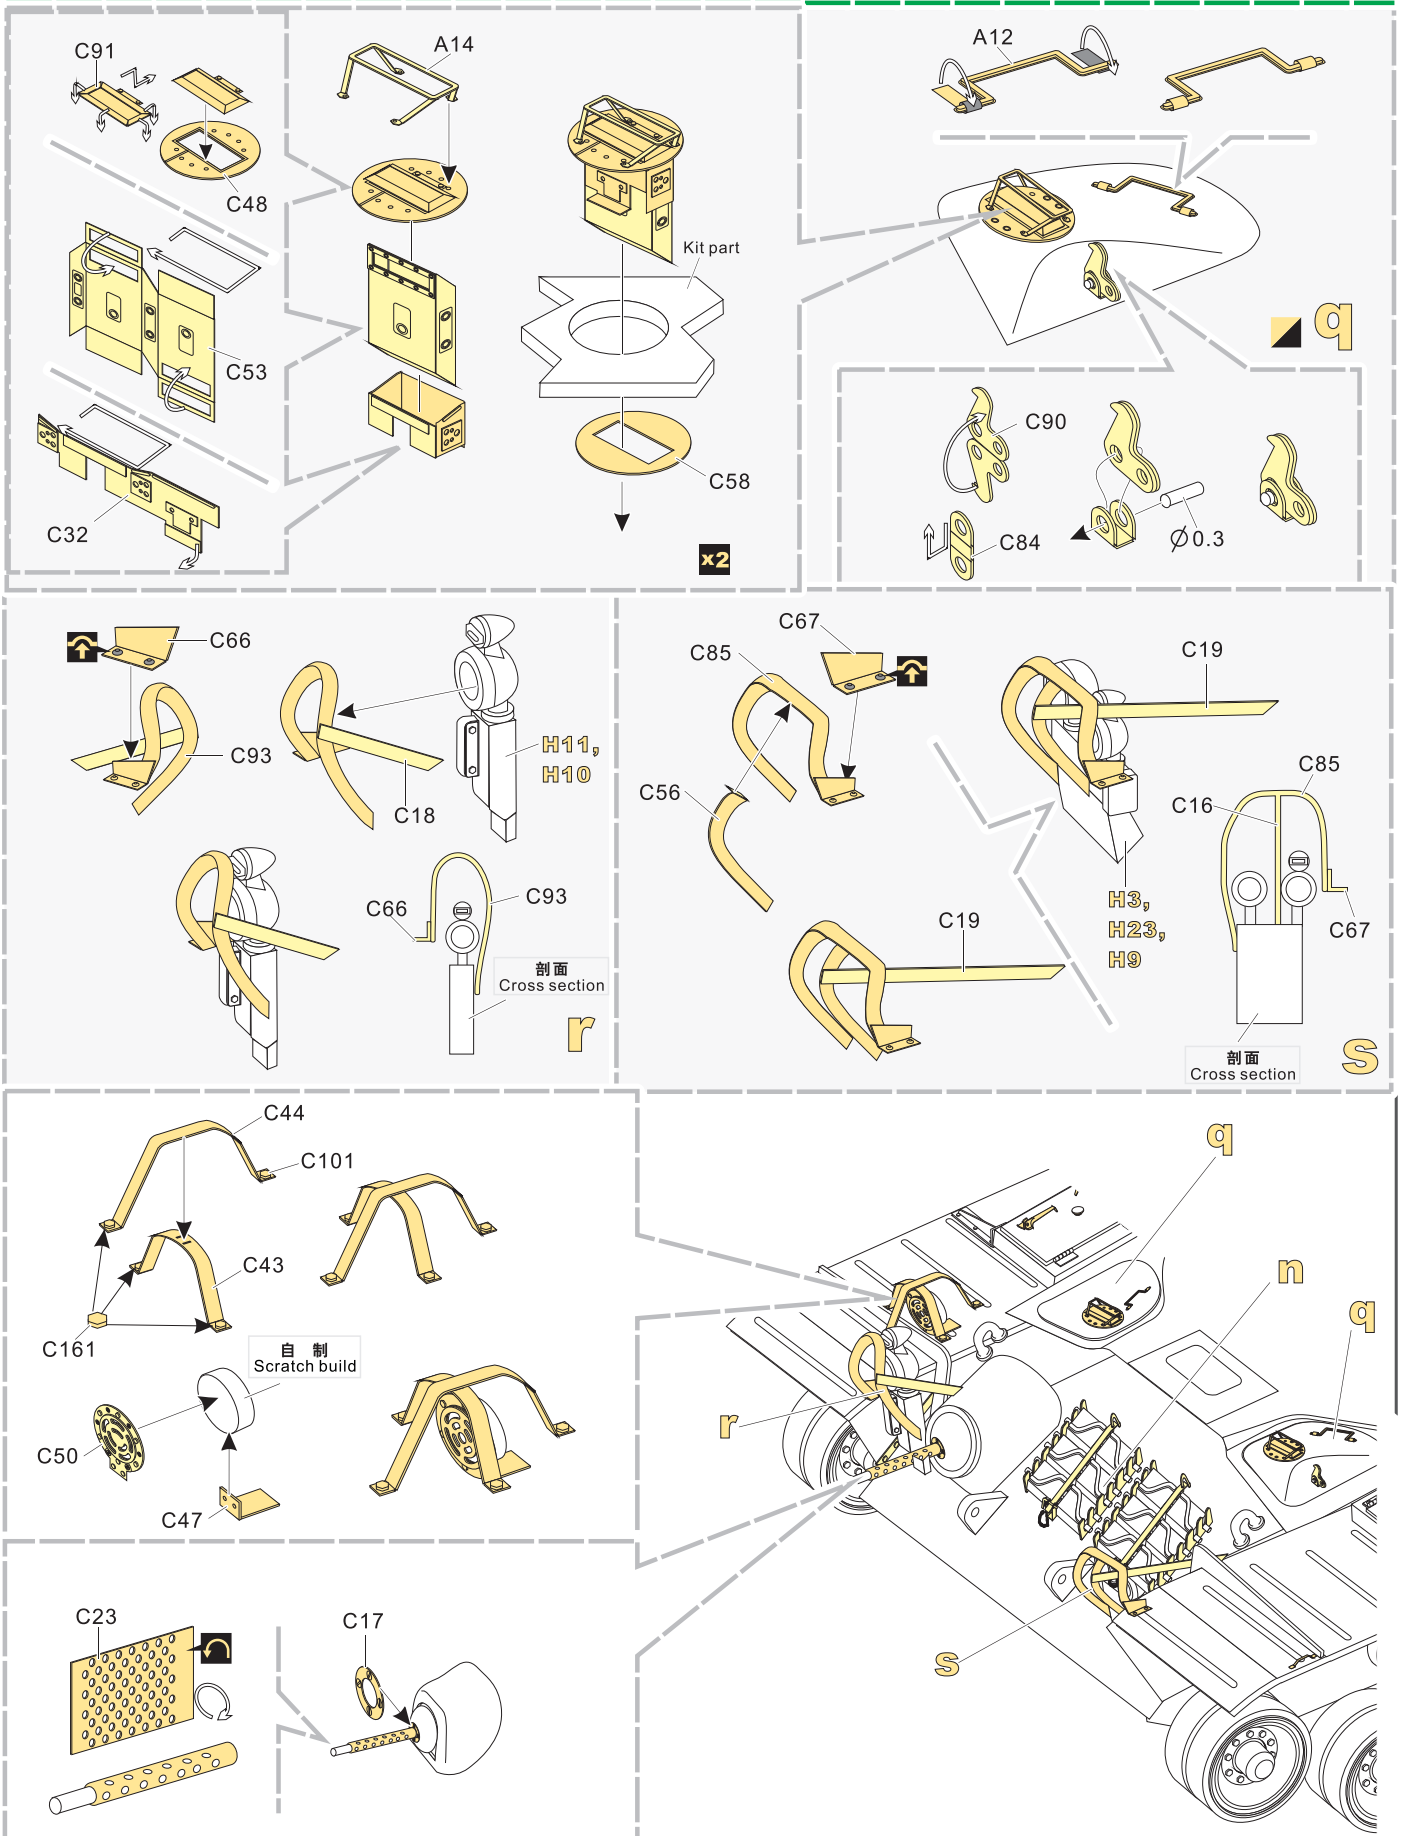

1/35 MILITARY MINIATURE VEHICLE UPGRADE SERIES PE35878