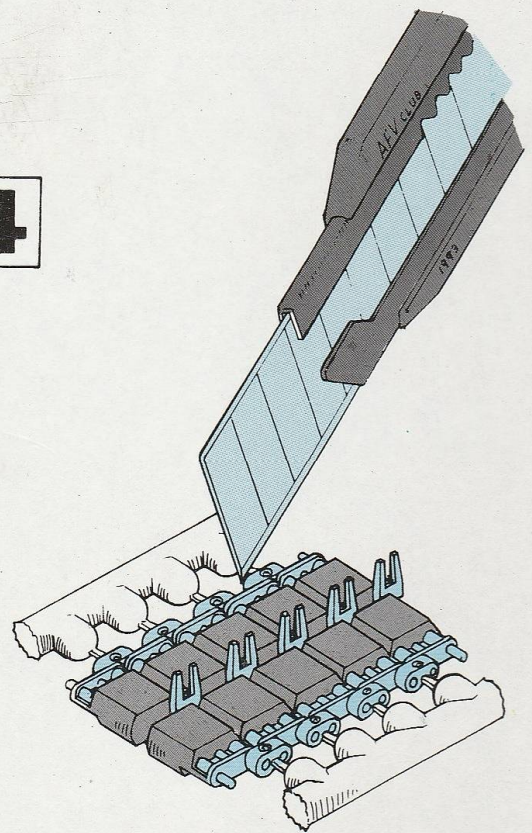

M48 & M60 TRACK (WORKABLE)

M48 & M60用履帶套件(可動式)

1

2

3

4

接着しないでください。
DO NOT CEMENT
NICHT KLEBEN
NE PAS COLLER
NON INCOLLARE
不用黏合

注意してください。
BE CAREFUL
HIER VORSICHT
FAIRE ATTENTION
USARE ATTENZIONE
小心留意

M88:
Shoes per Vehicle
:168 (84/TRACK)

M48:
Shoes per Vehicle

M60:
Shoes per Vehicle
:162 (81/TRACK)

M88左右履帶各84塊
總計168塊

M48左右履帶各78塊
總計158塊

M60左右履帶各81塊