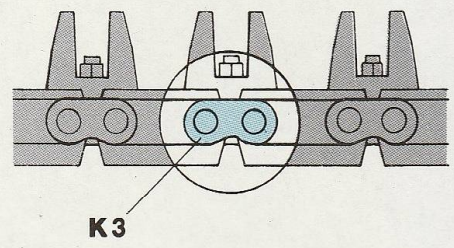

M48 & M60 TRACK (WORKABLE)

M48 & M60用履帶套件(可動式)

1

2

3

4

接着しないでください。
DO NOT CEMENT
NICHT KLEBEN
NE PAS COLLER
NON INCOLLARE
不用黏合

注意してください。
BE CAREFUL
HIER VORSICHT
FAIRE ATTENTION
USARE ATTENZIONE
小心留意

M88:
Shoes per Vehicle
:168 (84/TRACK)

M48:
Shoes per Vehicle

M60:
Shoes per Vehicle
:162 (81/TRACK)

M88左右履帶各84塊
總計168塊

M48左右履帶各78塊
總計158塊

M60左右履帶各81塊