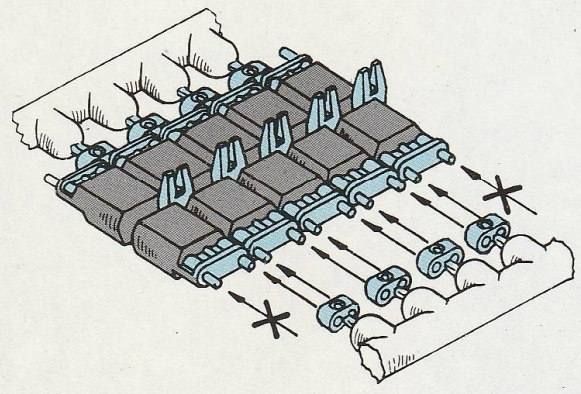

M48 & M60 TRACK (WORKABLE)

M48 & M60用履帶套件(可動式)

1

2

3

4

接着しないでください。
DO NOT CEMENT
NICHT KLEBEN
NE PAS COLLER
NON INCOLLARE
不用黏合

注意してください。
BE CAREFUL
HIER VORSICHT
FAIRE ATTENTION
USARE ATTENZIONE
小心留意

M88:
Shoes per Vehicle
:168 (84/TRACK)

M48:
Shoes per Vehicle

M60:
Shoes per Vehicle
:162 (81/TRACK)

M88左右履帶各84塊
總計168塊

M48左右履帶各78塊
總計158塊

M60左右履帶各81塊