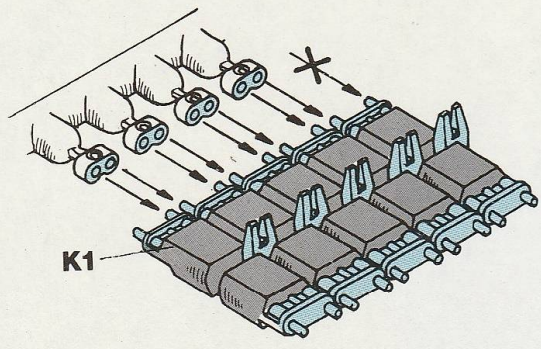

M48 & M60 TRACK (WORKABLE)

M48 & M60用履帶套件(可動式)

1

2

3

4

接着しないでください。
DO NOT CEMENT
NICHT KLEBEN
NE PAS COLLER
NON INCOLLARE
不用黏合

注意してください。
BE CAREFUL
HIER VORSICHT
FAIRE ATTENTION
USARE ATTENZIONE
小心留意

M88:
Shoes per Vehicle
:168 (84/TRACK)

M48:
Shoes per Vehicle

M60:
Shoes per Vehicle
:162 (81/TRACK)

M88左右履帶各84塊
總計168塊

M48左右履帶各78塊
總計158塊

M60左右履帶各81塊