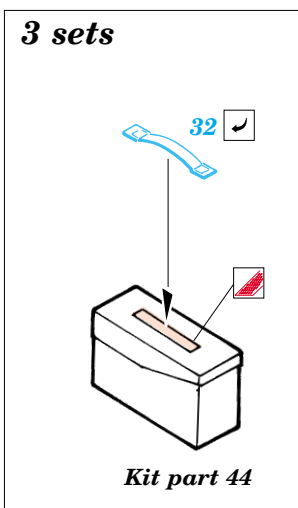

M-2A2 Bradley

1/72 scale detail set for Revell kit No. 03124 • sada detailů pro model 1/72 Revell 03124

eduard

22 068

-  APPLY EXPRESS MASK AND PAINT BEFORE GLUING
POUŽIT EXPRESS MASK NABARVIT PŘED SLEPENÍM
-  SYMMETRICAL ASSEMBLY
SYMETRICKÁ MONTÁŽ
-  REMOVE
ODSTRANIT
-  GRIND
OBROUSIT
-  DRILL HOLE
VRTÁT OTVOR
-  BEND
OHNOUT
-  OPTION
VOLBA
-  REPLACE
NAHRADIT

 ORIGINAL KIT PARTS
PŮVODNÍ DÍLY STAVEBNICE

 PHOTO-ETCHED PARTS
LEPTANÉ DÍLY

 PARTS TO BE REMOVED
DÍLY K ODSTRANĚNÍ

 FILL
TMELIT

1, 38, 54
 Kit parts 90, 91, 92, 93

References :
 Concord Publ. No.1010 - M2/M3 Bradley
 Verlinden Publ. - Warmachines No.5 - M2/M3 Bradley
 Panzer 10/2002