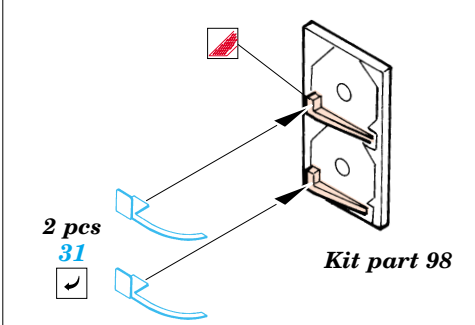

 ORIGINAL KIT PARTS
PŮVODNÍ DÍLY STAVEBNICE

 PHOTO-ETCHED PARTS
LEPTANÉ DÍLY

 PARTS TO BE REMOVED
DÍLY K ODSTRANĚNÍ

 FILL
TMELIT

1, 38, 54
 Kit parts 90, 91, 92, 93

References :
 Concord Publ. No.1010 - M2/M3 Bradley
 Verlinden Publ. - Warmachines No.5 - M2/M3 Bradley
 Panzer 10/2002