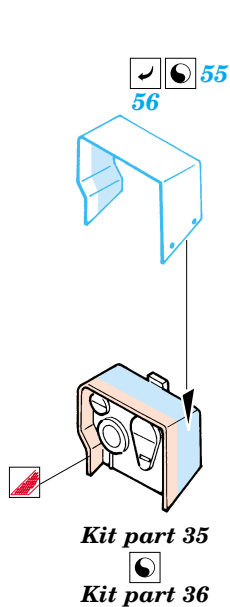

M-2A2 Bradley

1/72 scale detail set for Revell kit No. 03124 • sada detailů pro model 1/72 Revell 03124

eduard

22 068

-  APPLY EXPRESS MASK AND PAINT BEFORE GLUING
POUŽIT EXPRESS MASK NABARVIT PŘED SLEPENÍM
-  SYMMETRICAL ASSEMBLY
SYMETRICKÁ MONTÁŽ
-  REMOVE
ODSTRANIT
-  GRIND
OBROUSIT
-  DRILL HOLE
VRTÁT OTVOR
-  BEND
OHNOUT
-  OPTION
VOLBA
-  REPLACE
NAHRADIT

 ORIGINAL KIT PARTS
PŮVODNÍ DÍLY STAVEBNICE

 PHOTO-ETCHED PARTS
LEPTANÉ DÍLY

 PARTS TO BE REMOVED
DÍLY K ODSTRANĚNÍ

 FILL
TMELIT

1, 38, 54
 Kit parts 90, 91, 92, 93

References :
 Concord Publ. No.1010 - M2/M3 Bradley
 Verlinden Publ. - Warmachines No.5 - M2/M3 Bradley
 Panzer 10/2002