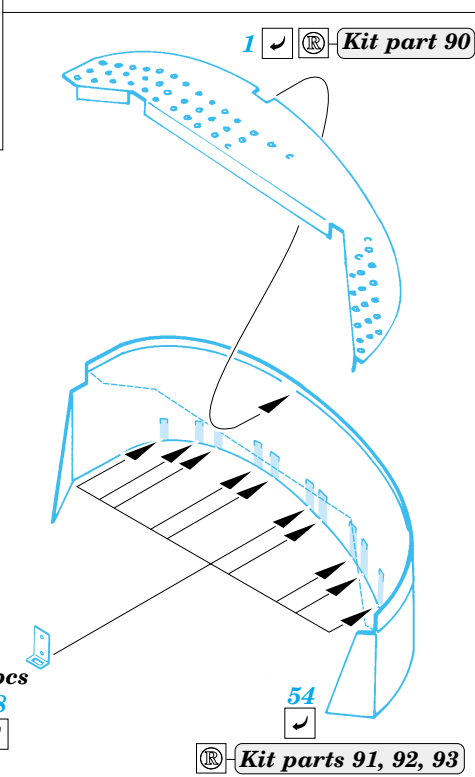

M-2A2 Bradley

1/72 scale detail set for Revell kit No. 03124 • sada detailů pro model 1/72 Revell 03124

eduard

22 068

-  APPLY EXPRESS MASK AND PAINT BEFORE GLUING
POUŽIT EXPRESS MASK NABARVIT PŘED SLEPENÍM
-  SYMMETRICAL ASSEMBLY
SYMETRICKÁ MONTÁŽ
-  REMOVE
ODSTRANIT
-  GRIND
OBROUSIT
-  DRILL HOLE
VRTÁT OTVOR
-  BEND
OHNOUT
-  OPTION
VOLBA
-  REPLACE
NAHRADIT

 ORIGINAL KIT PARTS
PŮVODNÍ DÍLY STAVEBNICE

 PHOTO-ETCHED PARTS
LEPTANÉ DÍLY

 PARTS TO BE REMOVED
DÍLY K ODSTRANĚNÍ

 FILL
TMELIT

1, 38, 54
 Kit parts 90, 91, 92, 93

References :
 Concord Publ. No.1010 - M2/M3 Bradley
 Verlinden Publ. - Warmachines No.5 - M2/M3 Bradley
 Panzer 10/2002