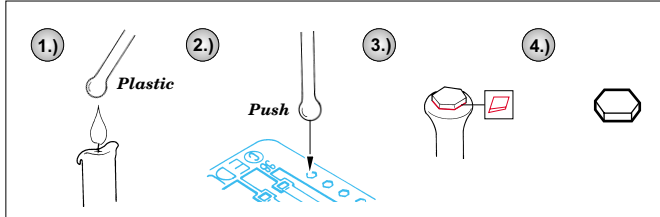

M-2A2 Bradley

1/72 scale detail set for Revell kit No. 03124 • sada detailů pro model 1/72 Revell 03124

eduard

22 068

-  APPLY EXPRESS MASK AND PAINT BEFORE GLUING
POUŽIT EXPRESS MASK NABARVIT PŘED SLEPENÍM
-  SYMMETRICAL ASSEMBLY
SYMETRICKÁ MONTÁŽ
-  REMOVE
ODSTRANIT
-  GRIND
OBROUSIT
-  DRILL HOLE
VRTÁT OTVOR
-  BEND
OHNOUT
-  OPTION
VOLBA
-  REPLACE
NAHRADIT

 ORIGINAL KIT PARTS
PŮVODNÍ DÍLY STAVEBNICE

 PHOTO-ETCHED PARTS
LEPTANÉ DÍLY

 PARTS TO BE REMOVED
DÍLY K ODSTRANĚNÍ

 FILL
TMELIT

1, 38, 54
 Kit parts 90, 91, 92, 93

References :
 Concord Publ. No.1010 - M2/M3 Bradley
 Verlinden Publ. - Warmachines No.5 - M2/M3 Bradley
 Panzer 10/2002