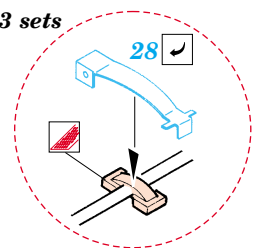

M-2A2 Bradley

1/72 scale detail set for Revell kit No. 03124 • sada detailů pro model 1/72 Revell 03124

eduard

22 068

-  APPLY EXPRESS MASK AND PAINT BEFORE GLUING
POUŽIT EXPRESS MASK NABARVIT PŘED SLEPENÍM
-  SYMMETRICAL ASSEMBLY
SYMETRICKÁ MONTÁŽ
-  REMOVE
ODSTRANIT
-  GRIND
OBROUSIT
-  DRILL HOLE
VRTÁT OTVOR
-  BEND
OHNOUT
-  OPTION
VOLBA
-  REPLACE
NAHRADIT

 ORIGINAL KIT PARTS
PŮVODNÍ DÍLY STAVEBNICE

 PHOTO-ETCHED PARTS
LEPTANÉ DÍLY

 PARTS TO BE REMOVED
DÍLY K ODSTRANĚNÍ

 FILL
TMELIT

1, 38, 54
 Kit parts 90, 91, 92, 93

References :
 Concord Publ. No.1010 - M2/M3 Bradley
 Verlinden Publ. - Warmachines No.5 - M2/M3 Bradley
 Panzer 10/2002