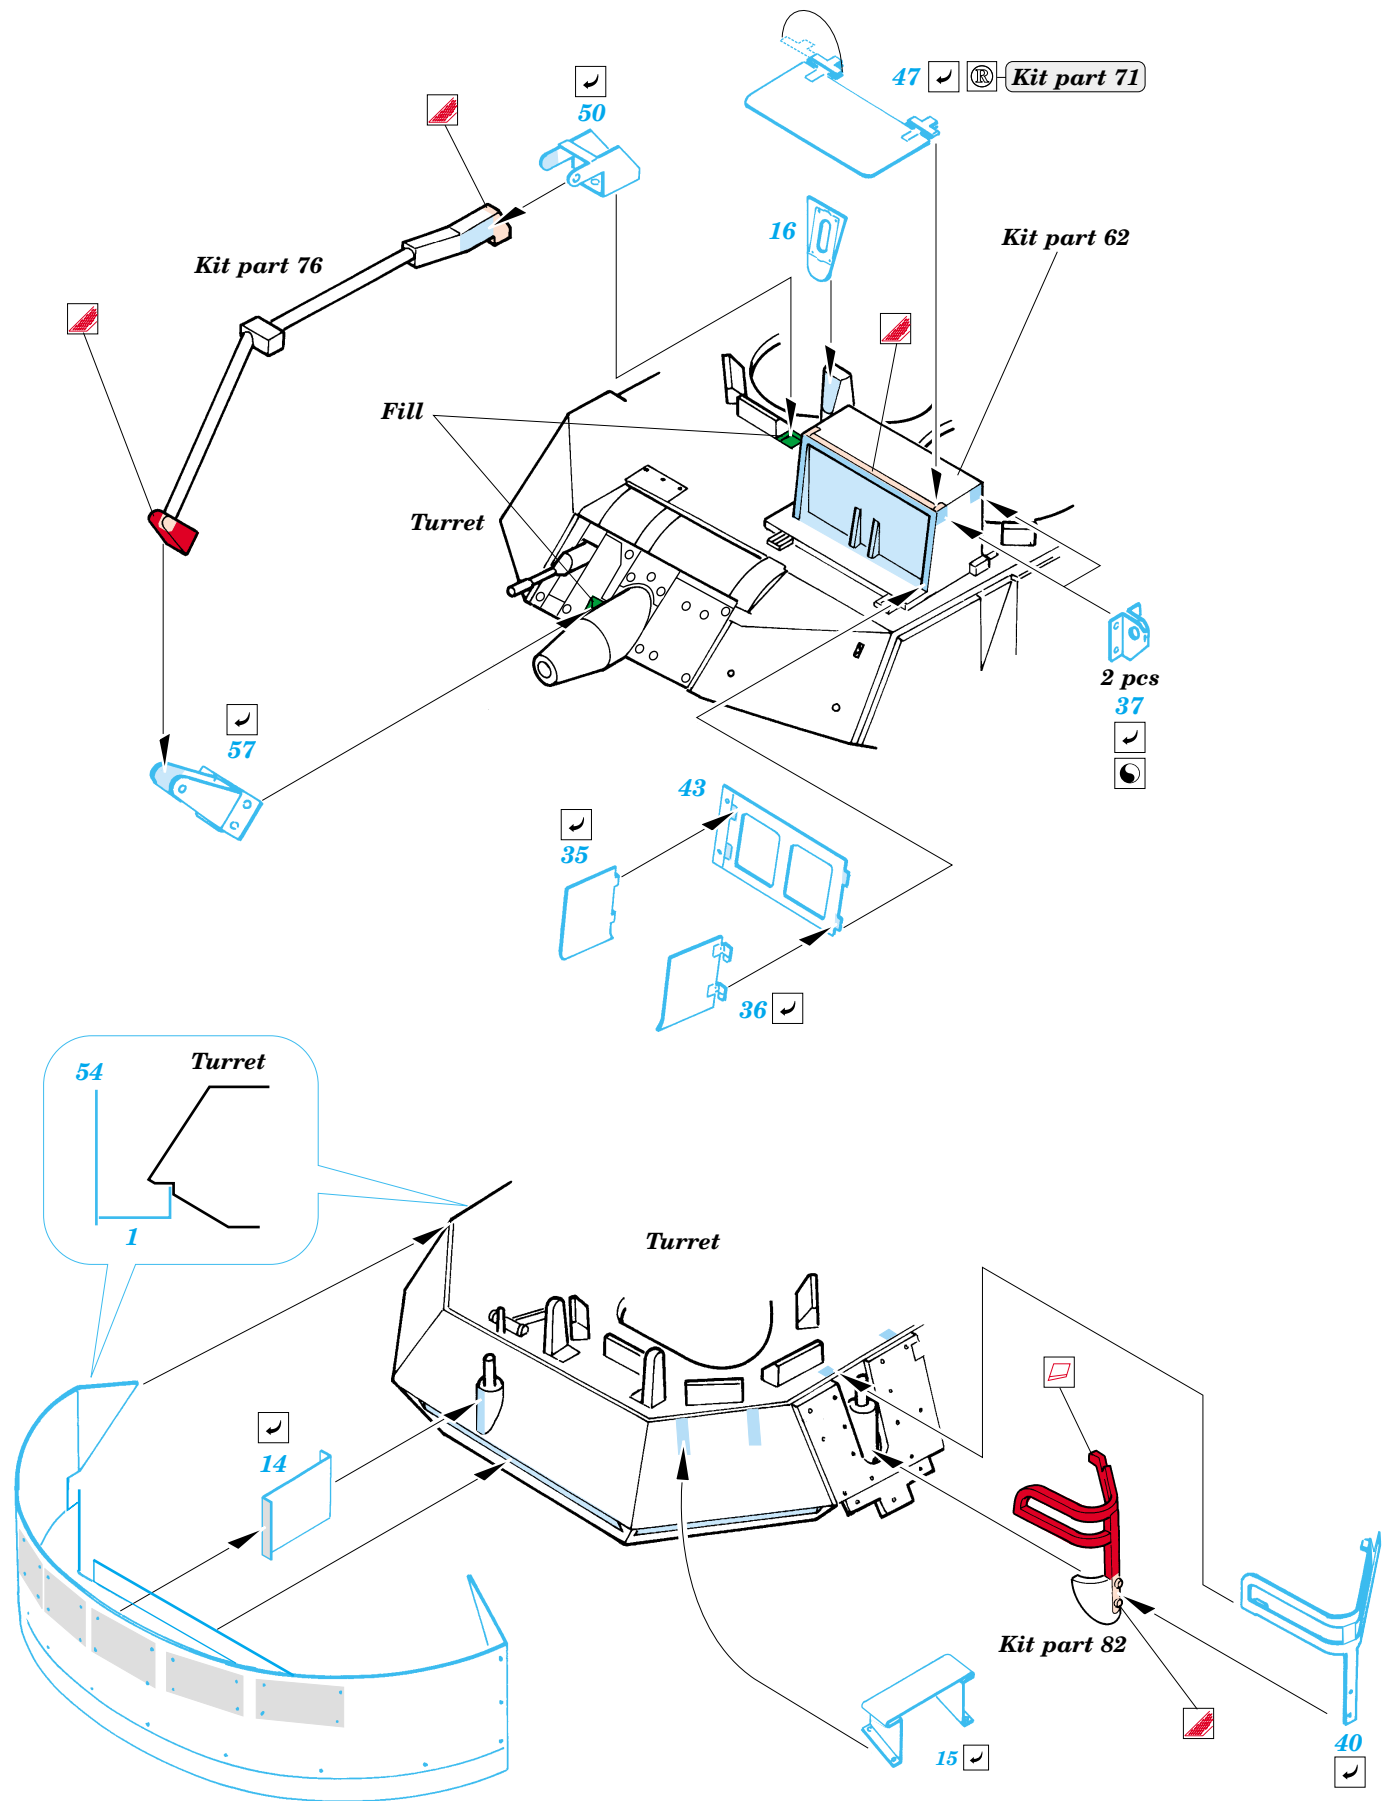

M-2A2 Bradley

1/72 scale detail set for Revell kit No. 03124 • sada detailů pro model 1/72 Revell 03124

eduard

22 068

-  APPLY EXPRESS MASK AND PAINT BEFORE GLUING
POUŽIT EXPRESS MASK NABARVIT PŘED SLEPENÍM
-  SYMMETRICAL ASSEMBLY
SYMETRICKÁ MONTÁŽ
-  REMOVE
ODSTRANIT
-  GRIND
OBROUSIT
-  DRILL HOLE
VRTÁT OTVOR
-  BEND
OHNOUT
-  OPTION
VOLBA
-  REPLACE
NAHRADIT

 ORIGINAL KIT PARTS
PŮVODNÍ DÍLY STAVEBNICE

 PHOTO-ETCHED PARTS
LEPTANÉ DÍLY

 PARTS TO BE REMOVED
DÍLY K ODSTRANĚNÍ

 FILL
TMELIT

1, 38, 54
 Kit parts 90, 91, 92, 93

References :
 Concord Publ. No.1010 - M2/M3 Bradley
 Verlinden Publ. - Warmachines No.5 - M2/M3 Bradley
 Panzer 10/2002