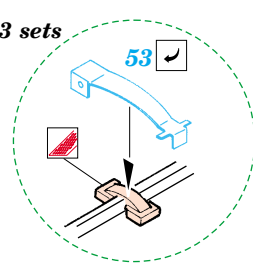

M-2A2 Bradley

1/72 scale detail set for Revell kit No. 03124 • sada detailů pro model 1/72 Revell 03124

eduard

22 068

-  APPLY EXPRESS MASK AND PAINT BEFORE GLUING
POUŽIT EXPRESS MASK NABARVIT PŘED SLEPENÍM
-  SYMMETRICAL ASSEMBLY
SYMETRICKÁ MONTÁŽ
-  REMOVE
ODSTRANIT
-  GRIND
OBROUSIT
-  DRILL HOLE
VRTÁT OTVOR
-  BEND
OHNOUT
-  OPTION
VOLBA
-  REPLACE
NAHRADIT

 ORIGINAL KIT PARTS
PŮVODNÍ DÍLY STAVEBNICE

 PHOTO-ETCHED PARTS
LEPTANÉ DÍLY

 PARTS TO BE REMOVED
DÍLY K ODSTRANĚNÍ

 FILL
TMELIT

1, 38, 54
 Kit parts 90, 91, 92, 93

References :
 Concord Publ. No.1010 - M2/M3 Bradley
 Verlinden Publ. - Warmachines No.5 - M2/M3 Bradley
 Panzer 10/2002