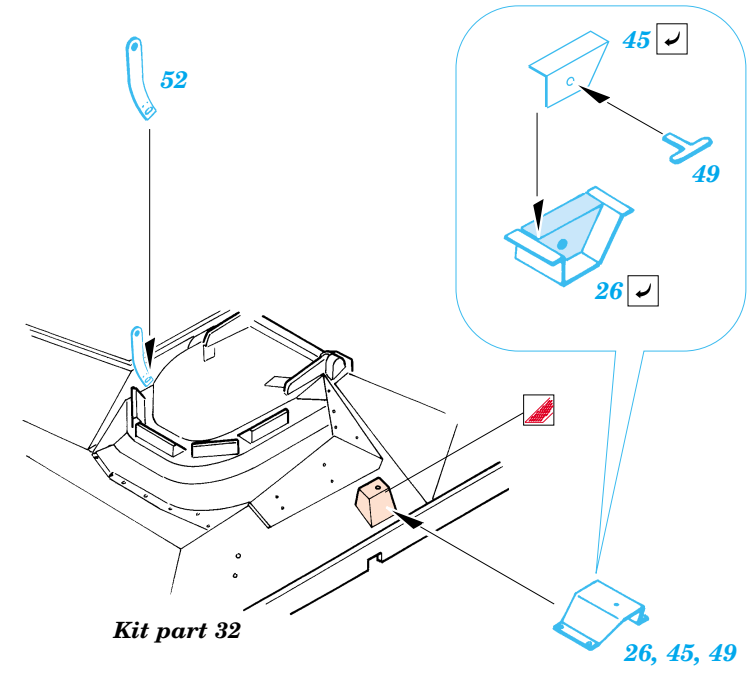

M-2A2 Bradley

1/72 scale detail set for Revell kit No. 03124 • sada detailů pro model 1/72 Revell 03124

eduard

22 068

-  APPLY EXPRESS MASK AND PAINT BEFORE GLUING
POUŽIT EXPRESS MASK NABARVIT PŘED SLEPENÍM
-  SYMMETRICAL ASSEMBLY
SYMETRICKÁ MONTÁŽ
-  REMOVE
ODSTRANIT
-  GRIND
OBROUSIT
-  DRILL HOLE
VRTÁT OTVOR
-  BEND
OHNOUT
-  OPTION
VOLBA
-  REPLACE
NAHRADIT

 ORIGINAL KIT PARTS
PŮVODNÍ DÍLY STAVEBNICE

 PHOTO-ETCHED PARTS
LEPTANÉ DÍLY

 PARTS TO BE REMOVED
DÍLY K ODSTRANĚNÍ

 FILL
TMELIT

1, 38, 54
 Kit parts 90, 91, 92, 93

References :
 Concord Publ. No.1010 - M2/M3 Bradley
 Verlinden Publ. - Warmachines No.5 - M2/M3 Bradley
 Panzer 10/2002