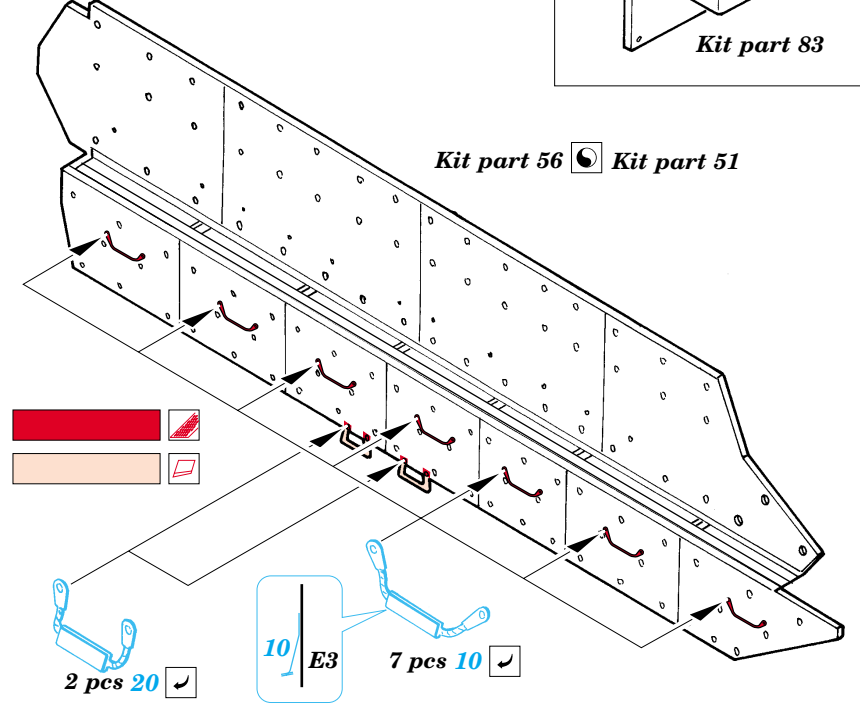

 ORIGINAL KIT PARTS
PŮVODNÍ DÍLY STAVEBNICE

 PHOTO-ETCHED PARTS
LEPTANÉ DÍLY

 PARTS TO BE REMOVED
DÍLY K ODSTRANĚNÍ

 FILL
TMELIT

1, 38, 54
 Kit parts 90, 91, 92, 93

References :
 Concord Publ. No.1010 - M2/M3 Bradley
 Verlinden Publ. - Warmachines No.5 - M2/M3 Bradley
 Panzer 10/2002