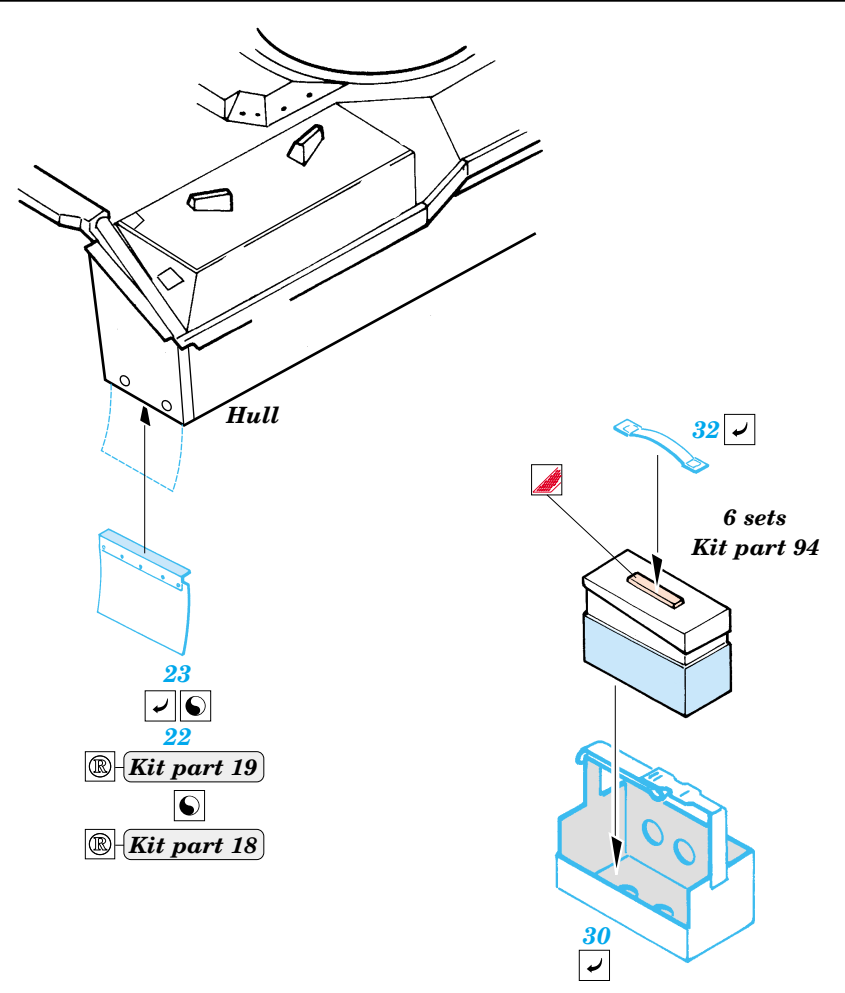

M-2A2 Bradley

1/72 scale detail set for Revell kit No. 03124 • sada detailů pro model 1/72 Revell 03124

eduard

22 068

-  APPLY EXPRESS MASK AND PAINT BEFORE GLUING
POUŽIT EXPRESS MASK NABARVIT PŘED SLEPENÍM
-  SYMMETRICAL ASSEMBLY
SYMETRICKÁ MONTÁŽ
-  REMOVE
ODSTRANIT
-  GRIND
OBROUSIT
-  DRILL HOLE
VRTÁT OTVOR
-  BEND
OHNOUT
-  OPTION
VOLBA
-  REPLACE
NAHRADIT

 ORIGINAL KIT PARTS
PŮVODNÍ DÍLY STAVEBNICE

 PHOTO-ETCHED PARTS
LEPTANÉ DÍLY

 PARTS TO BE REMOVED
DÍLY K ODSTRANĚNÍ

 FILL
TMELIT

1, 38, 54
 Kit parts 90, 91, 92, 93

References :
 Concord Publ. No.1010 - M2/M3 Bradley
 Verlinden Publ. - Warmachines No.5 - M2/M3 Bradley
 Panzer 10/2002