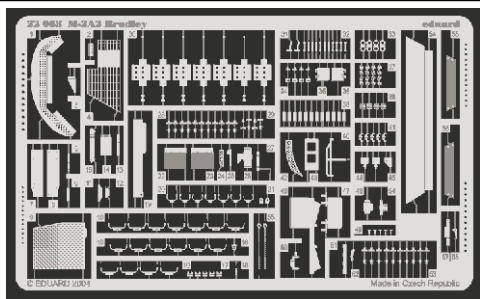

M-2A2 Bradley

1/72 scale detail set for Revell kit No. 03124 • sada detailů pro model 1/72 Revell 03124

eduard

22 068

-  APPLY EXPRESS MASK AND PAINT BEFORE GLUING
POUŽIT EXPRESS MASK NABARVIT PŘED SLEPENÍM
-  SYMMETRICAL ASSEMBLY
SYMETRICKÁ MONTÁŽ
-  REMOVE
ODSTRANIT
-  GRIND
OBROUSIT
-  DRILL HOLE
VRTÁT OTVOR
-  BEND
OHNOUT
-  OPTION
VOLBA
-  REPLACE
NAHRADIT

 ORIGINAL KIT PARTS
PŮVODNÍ DÍLY STAVEBNICE

 PHOTO-ETCHED PARTS
LEPTANÉ DÍLY

 PARTS TO BE REMOVED
DÍLY K ODSTRANĚNÍ

 FILL
TMELIT

1, 38, 54
 Kit parts 90, 91, 92, 93

References :
 Concord Publ. No.1010 - M2/M3 Bradley
 Verlinden Publ. - Warmachines No.5 - M2/M3 Bradley
 Panzer 10/2002