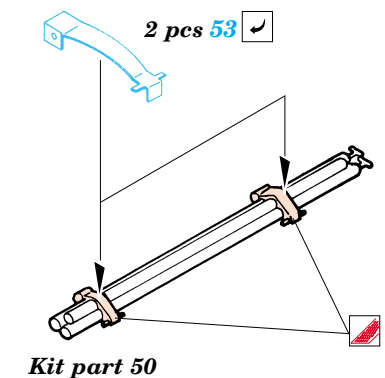

M-2A2 Bradley

1/72 scale detail set for Revell kit No. 03124 • sada detailů pro model 1/72 Revell 03124

eduard

22 068

-  APPLY EXPRESS MASK AND PAINT BEFORE GLUING
POUŽIT EXPRESS MASK NABARVIT PŘED SLEPENÍM
-  SYMMETRICAL ASSEMBLY
SYMETRICKÁ MONTÁŽ
-  REMOVE
ODSTRANIT
-  GRIND
OBROUSIT
-  DRILL HOLE
VRTÁT OTVOR
-  BEND
OHNOUT
-  OPTION
VOLBA
-  REPLACE
NAHRADIT

 ORIGINAL KIT PARTS
PŮVODNÍ DÍLY STAVEBNICE

 PHOTO-ETCHED PARTS
LEPTANÉ DÍLY

 PARTS TO BE REMOVED
DÍLY K ODSTRANĚNÍ

 FILL
TMELIT

1, 38, 54
 Kit parts 90, 91, 92, 93

References :
 Concord Publ. No.1010 - M2/M3 Bradley
 Verlinden Publ. - Warmachines No.5 - M2/M3 Bradley
 Panzer 10/2002