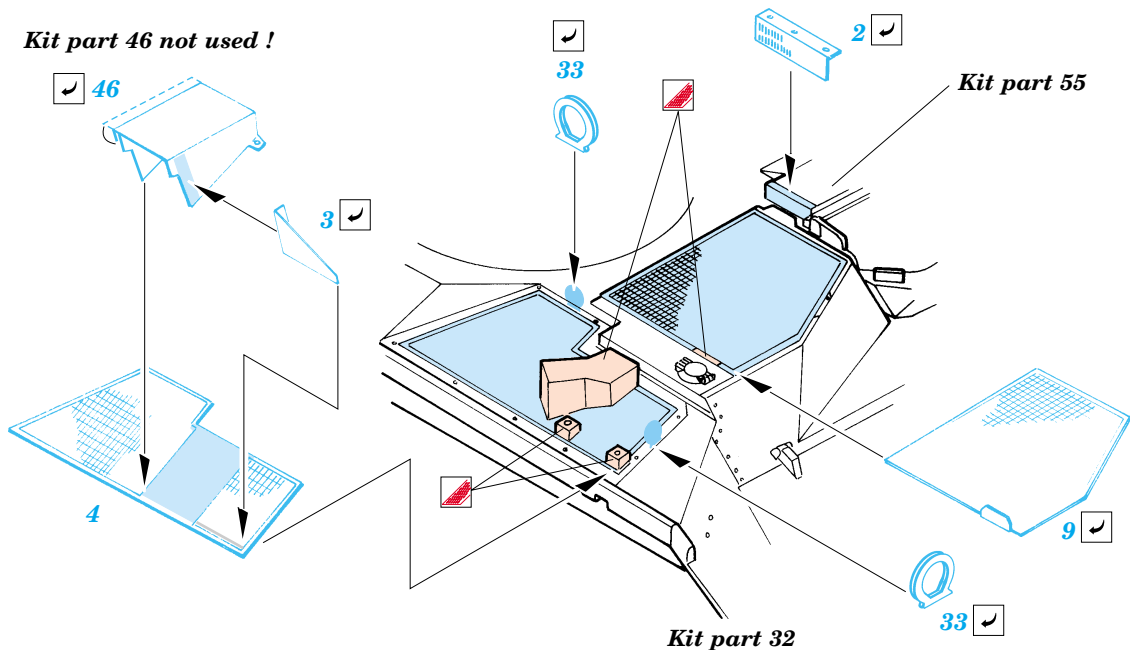

M-2A2 Bradley

1/72 scale detail set for Revell kit No. 03124 • sada detailů pro model 1/72 Revell 03124

eduard

22 068

-  APPLY EXPRESS MASK AND PAINT BEFORE GLUING
POUŽIT EXPRESS MASK NABARVIT PŘED SLEPENÍM
-  SYMMETRICAL ASSEMBLY
SYMETRICKÁ MONTÁŽ
-  REMOVE
ODSTRANIT
-  GRIND
OBROUSIT
-  DRILL HOLE
VRTÁT OTVOR
-  BEND
OHNOUT
-  OPTION
VOLBA
-  REPLACE
NAHRADIT

 ORIGINAL KIT PARTS
PŮVODNÍ DÍLY STAVEBNICE

 PHOTO-ETCHED PARTS
LEPTANÉ DÍLY

 PARTS TO BE REMOVED
DÍLY K ODSTRANĚNÍ

 FILL
TMELIT

1, 38, 54
 Kit parts 90, 91, 92, 93

References :
 Concord Publ. No.1010 - M2/M3 Bradley
 Verlinden Publ. - Warmachines No.5 - M2/M3 Bradley
 Panzer 10/2002