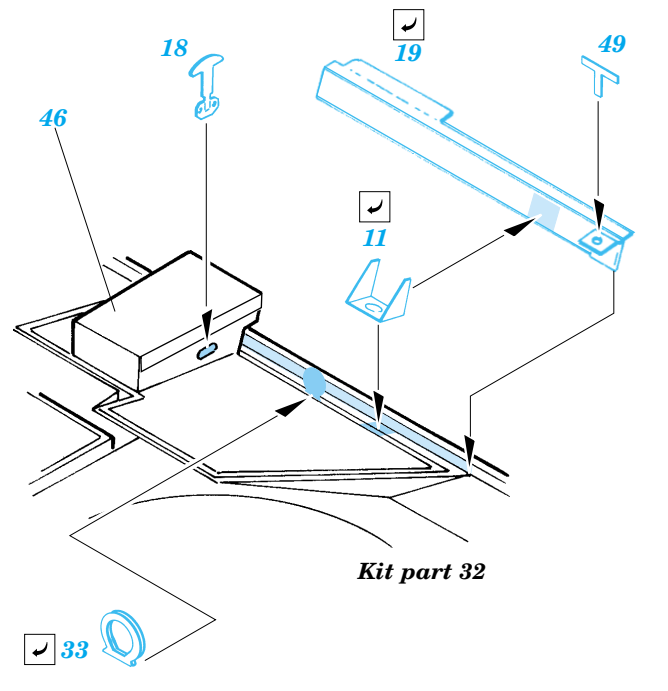

M-2A2 Bradley

1/72 scale detail set for Revell kit No. 03124 • sada detailů pro model 1/72 Revell 03124

eduard

22 068

-  APPLY EXPRESS MASK AND PAINT BEFORE GLUING
POUŽIT EXPRESS MASK NABARVIT PŘED SLEPENÍM
-  SYMMETRICAL ASSEMBLY
SYMETRICKÁ MONTÁŽ
-  REMOVE
ODSTRANIT
-  GRIND
OBROUSIT
-  DRILL HOLE
VRTÁT OTVOR
-  BEND
OHNOUT
-  OPTION
VOLBA
-  REPLACE
NAHRADIT

 ORIGINAL KIT PARTS
PŮVODNÍ DÍLY STAVEBNICE

 PHOTO-ETCHED PARTS
LEPTANÉ DÍLY

 PARTS TO BE REMOVED
DÍLY K ODSTRANĚNÍ

 FILL
TMELIT

1, 38, 54
 Kit parts 90, 91, 92, 93

References :
 Concord Publ. No.1010 - M2/M3 Bradley
 Verlinden Publ. - Warmachines No.5 - M2/M3 Bradley
 Panzer 10/2002