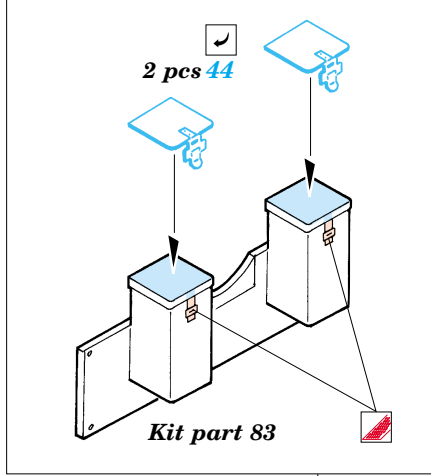

M-2A2 Bradley

1/72 scale detail set for Revell kit No. 03124 • sada detailů pro model 1/72 Revell 03124

eduard

22 068

-  APPLY EXPRESS MASK AND PAINT BEFORE GLUING
POUŽIT EXPRESS MASK NABARVIT PŘED SLEPENÍM
-  SYMMETRICAL ASSEMBLY
SYMETRICKÁ MONTÁŽ
-  REMOVE
ODSTRANIT
-  GRIND
OBROUSIT
-  DRILL HOLE
VRTÁT OTVOR
-  BEND
OHNOUT
-  OPTION
VOLBA
-  REPLACE
NAHRADIT

 ORIGINAL KIT PARTS
PŮVODNÍ DÍLY STAVEBNICE

 PHOTO-ETCHED PARTS
LEPTANÉ DÍLY

 PARTS TO BE REMOVED
DÍLY K ODSTRANĚNÍ

 FILL
TMELIT

1, 38, 54
 Kit parts 90, 91, 92, 93

References :
 Concord Publ. No.1010 - M2/M3 Bradley
 Verlinden Publ. - Warmachines No.5 - M2/M3 Bradley
 Panzer 10/2002