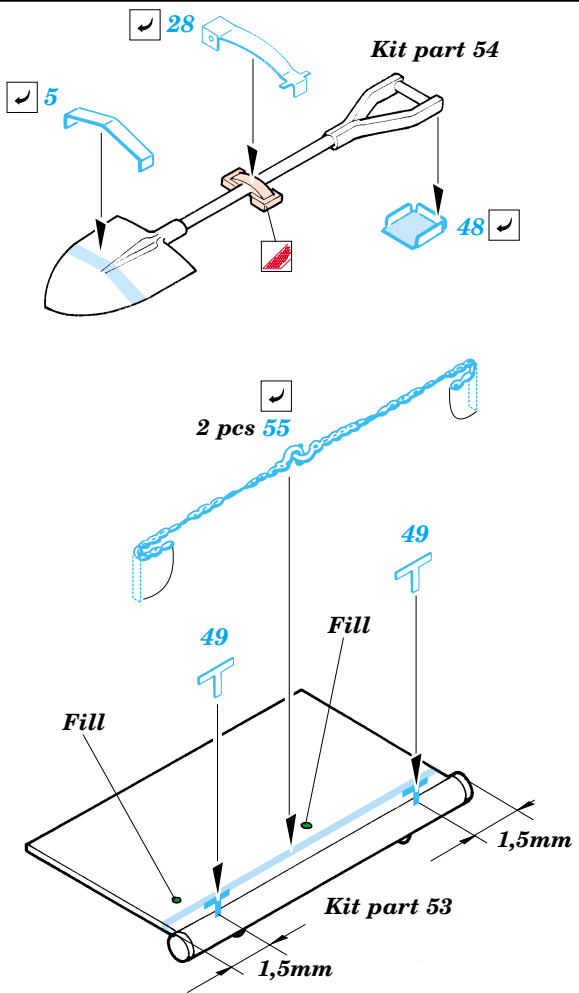

M-2A2 Bradley

1/72 scale detail set for Revell kit No. 03124 • sada detailů pro model 1/72 Revell 03124

eduard

22 068

-  APPLY EXPRESS MASK AND PAINT BEFORE GLUING
POUŽIT EXPRESS MASK NABARVIT PŘED SLEPENÍM
-  SYMMETRICAL ASSEMBLY
SYMETRICKÁ MONTÁŽ
-  REMOVE
ODSTRANIT
-  GRIND
OBROUSIT
-  DRILL HOLE
VRTÁT OTVOR
-  BEND
OHNOUT
-  OPTION
VOLBA
-  REPLACE
NAHRADIT

 ORIGINAL KIT PARTS
PŮVODNÍ DÍLY STAVEBNICE

 PHOTO-ETCHED PARTS
LEPTANÉ DÍLY

 PARTS TO BE REMOVED
DÍLY K ODSTRANĚNÍ

 FILL
TMELIT

1, 38, 54
 Kit parts 90, 91, 92, 93

References :
 Concord Publ. No.1010 - M2/M3 Bradley
 Verlinden Publ. - Warmachines No.5 - M2/M3 Bradley
 Panzer 10/2002