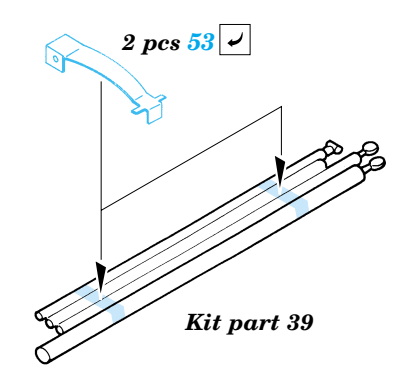

M-2A2 Bradley

1/72 scale detail set for Revell kit No. 03124 • sada detailů pro model 1/72 Revell 03124

eduard

22 068

-  APPLY EXPRESS MASK AND PAINT BEFORE GLUING
POUŽIT EXPRESS MASK NABARVIT PŘED SLEPENÍM
-  SYMMETRICAL ASSEMBLY
SYMETRICKÁ MONTÁŽ
-  REMOVE
ODSTRANIT
-  GRIND
OBROUSIT
-  DRILL HOLE
VRTÁT OTVOR
-  BEND
OHNOUT
-  OPTION
VOLBA
-  REPLACE
NAHRADIT

 ORIGINAL KIT PARTS
PŮVODNÍ DÍLY STAVEBNICE

 PHOTO-ETCHED PARTS
LEPTANÉ DÍLY

 PARTS TO BE REMOVED
DÍLY K ODSTRANĚNÍ

 FILL
TMELIT

1, 38, 54
 Kit parts 90, 91, 92, 93

References :
 Concord Publ. No.1010 - M2/M3 Bradley
 Verlinden Publ. - Warmachines No.5 - M2/M3 Bradley
 Panzer 10/2002