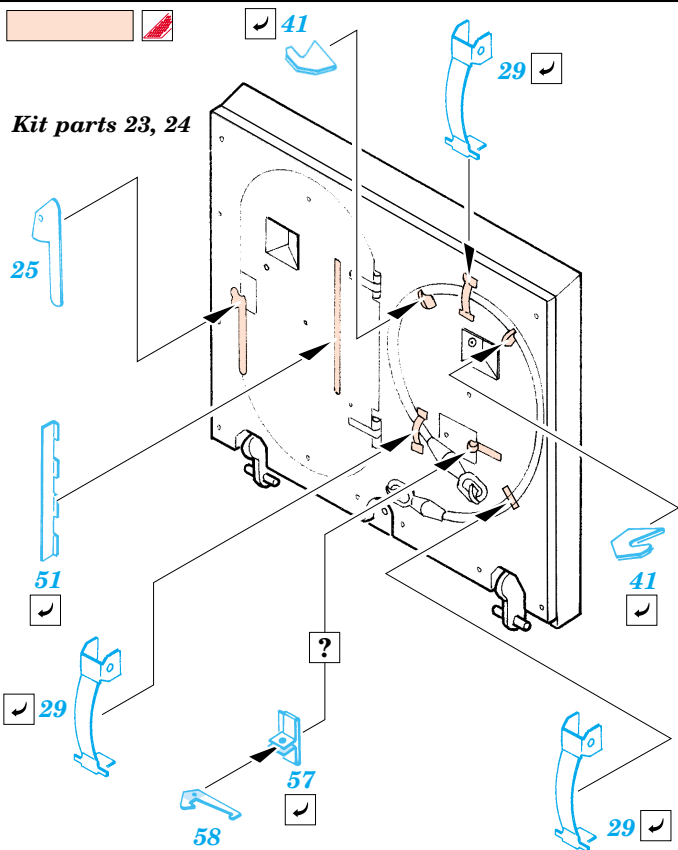

M-2A2 Bradley

1/72 scale detail set for Revell kit No. 03124 • sada detailů pro model 1/72 Revell 03124

eduard

22 068

-  APPLY EXPRESS MASK AND PAINT BEFORE GLUING
POUŽIT EXPRESS MASK NABARVIT PŘED SLEPENÍM
-  SYMMETRICAL ASSEMBLY
SYMETRICKÁ MONTÁŽ
-  REMOVE
ODSTRANIT
-  GRIND
OBROUSIT
-  DRILL HOLE
VRTÁT OTVOR
-  BEND
OHNOUT
-  OPTION
VOLBA
-  REPLACE
NAHRADIT

 ORIGINAL KIT PARTS
PŮVODNÍ DÍLY STAVEBNICE

 PHOTO-ETCHED PARTS
LEPTANÉ DÍLY

 PARTS TO BE REMOVED
DÍLY K ODSTRANĚNÍ

 FILL
TMELIT

1, 38, 54
 Kit parts 90, 91, 92, 93

References :
 Concord Publ. No.1010 - M2/M3 Bradley
 Verlinden Publ. - Warmachines No.5 - M2/M3 Bradley
 Panzer 10/2002