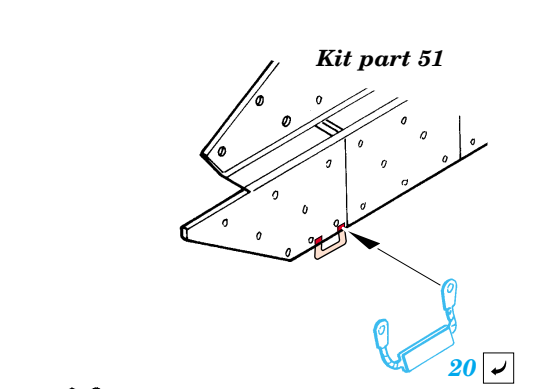

M-2A2 Bradley

1/72 scale detail set for Revell kit No. 03124 • sada detailů pro model 1/72 Revell 03124

eduard

22 068

-  APPLY EXPRESS MASK AND PAINT BEFORE GLUING
POUŽIT EXPRESS MASK NABARVIT PŘED SLEPENÍM
-  SYMMETRICAL ASSEMBLY
SYMETRICKÁ MONTÁŽ
-  REMOVE
ODSTRANIT
-  GRIND
OBROUSIT
-  DRILL HOLE
VRTÁT OTVOR
-  BEND
OHNOUT
-  OPTION
VOLBA
-  REPLACE
NAHRADIT

 ORIGINAL KIT PARTS
PŮVODNÍ DÍLY STAVEBNICE

 PHOTO-ETCHED PARTS
LEPTANÉ DÍLY

 PARTS TO BE REMOVED
DÍLY K ODSTRANĚNÍ

 FILL
TMELIT

1, 38, 54
 Kit parts 90, 91, 92, 93

References :
 Concord Publ. No.1010 - M2/M3 Bradley
 Verlinden Publ. - Warmachines No.5 - M2/M3 Bradley
 Panzer 10/2002