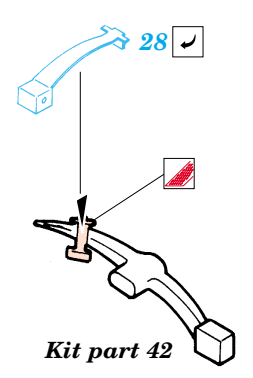

M-2A2 Bradley

1/72 scale detail set for Revell kit No. 03124 • sada detailů pro model 1/72 Revell 03124

eduard

22 068

-  APPLY EXPRESS MASK AND PAINT BEFORE GLUING
POUŽIT EXPRESS MASK NABARVIT PŘED SLEPENÍM
-  SYMMETRICAL ASSEMBLY
SYMETRICKÁ MONTÁŽ
-  REMOVE
ODSTRANIT
-  GRIND
OBROUSIT
-  DRILL HOLE
VRTÁT OTVOR
-  BEND
OHNOUT
-  OPTION
VOLBA
-  REPLACE
NAHRADIT

 ORIGINAL KIT PARTS
PŮVODNÍ DÍLY STAVEBNICE

 PHOTO-ETCHED PARTS
LEPTANÉ DÍLY

 PARTS TO BE REMOVED
DÍLY K ODSTRANĚNÍ

 FILL
TMELIT

1, 38, 54
 Kit parts 90, 91, 92, 93

References :
 Concord Publ. No.1010 - M2/M3 Bradley
 Verlinden Publ. - Warmachines No.5 - M2/M3 Bradley
 Panzer 10/2002