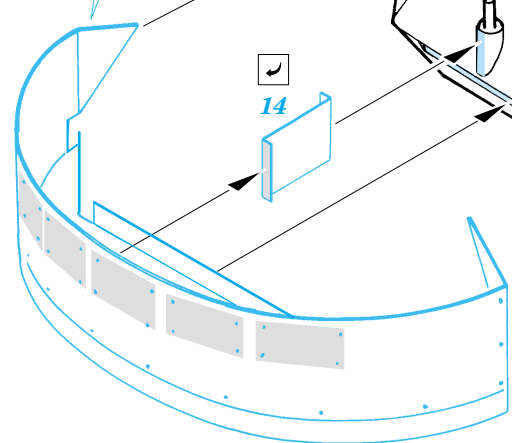

 ORIGINAL KIT PARTS
PŮVODNÍ DÍLY STAVEBNICE

 PHOTO-ETCHED PARTS
LEPTANÉ DÍLY

 PARTS TO BE REMOVED
DÍLY K ODSTRANĚNÍ

 FILL
TMELIT

1, 38, 54
 Kit parts 90, 91, 92, 93

References :
 Concord Publ. No.1010 - M2/M3 Bradley
 Verlinden Publ. - Warmachines No.5 - M2/M3 Bradley
 Panzer 10/2002