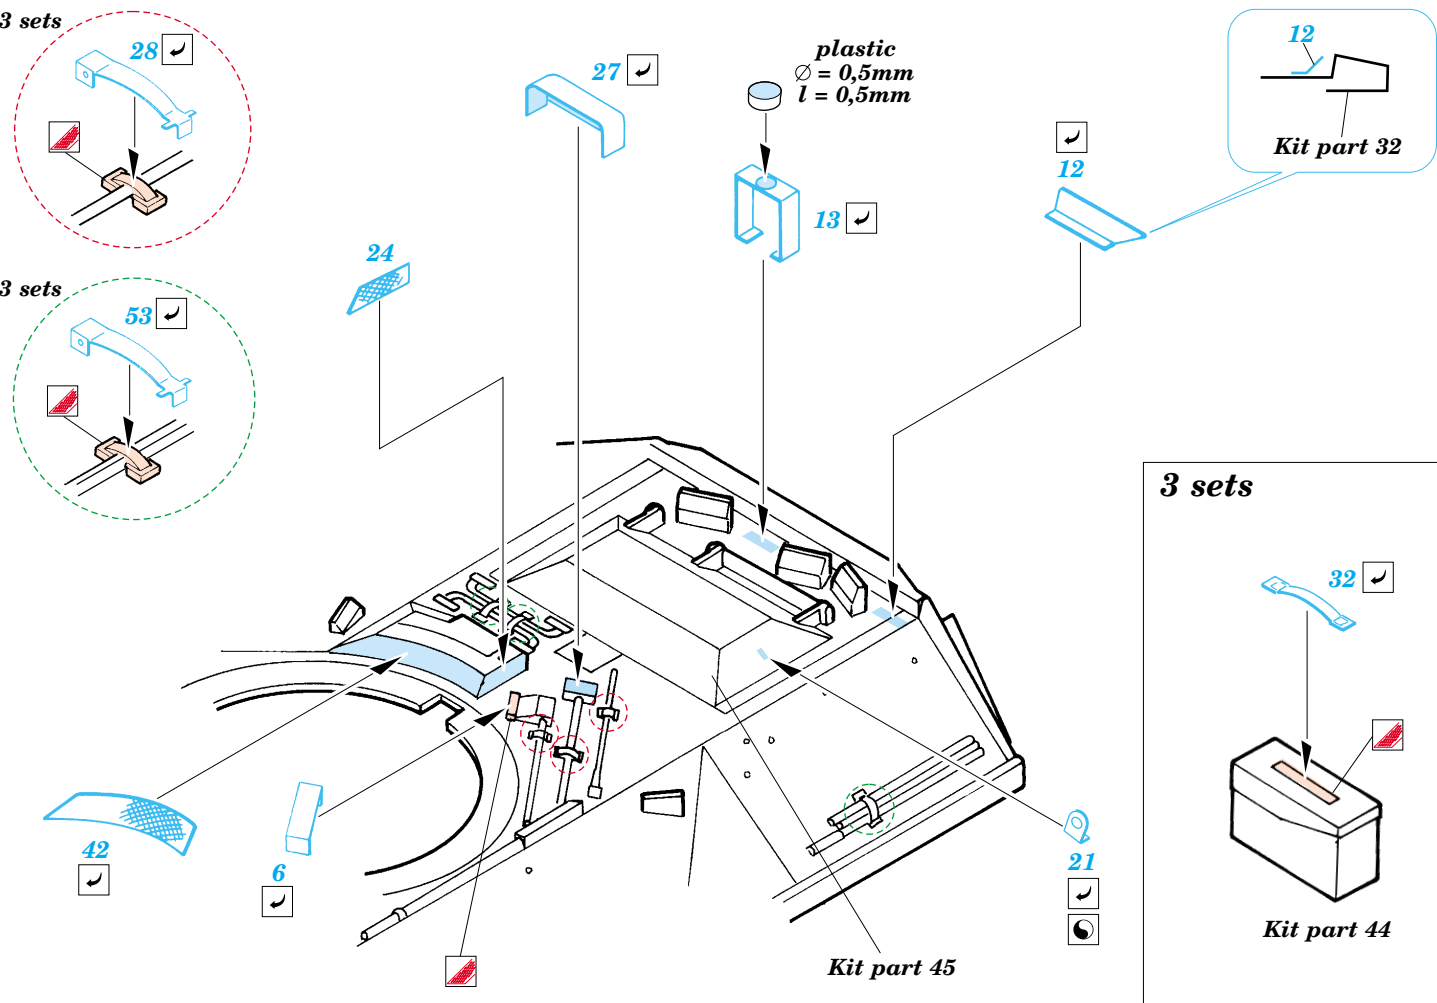

M-2A2 Bradley

1/72 scale detail set for Revell kit No. 03124 • sada detailů pro model 1/72 Revell 03124

eduard

22 068

-  APPLY EXPRESS MASK AND PAINT BEFORE GLUING
POUŽIT EXPRESS MASK NABARVIT PŘED SLEPENÍM
-  SYMMETRICAL ASSEMBLY
SYMETRICKÁ MONTÁŽ
-  REMOVE
ODSTRANIT
-  GRIND
OBROUSIT
-  DRILL HOLE
VRTÁT OTVOR
-  BEND
OHNOUT
-  OPTION
VOLBA
-  REPLACE
NAHRADIT

 ORIGINAL KIT PARTS
PŮVODNÍ DÍLY STAVEBNICE

 PHOTO-ETCHED PARTS
LEPTANÉ DÍLY

 PARTS TO BE REMOVED
DÍLY K ODSTRANĚNÍ

 FILL
TMELIT

1, 38, 54
 Kit parts 90, 91, 92, 93

References :
 Concord Publ. No.1010 - M2/M3 Bradley
 Verlinden Publ. - Warmachines No.5 - M2/M3 Bradley
 Panzer 10/2002