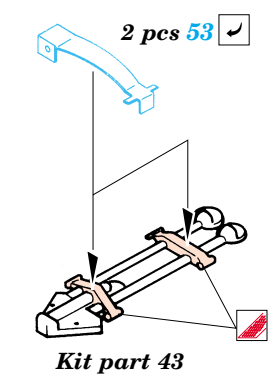

M-2A2 Bradley

1/72 scale detail set for Revell kit No. 03124 • sada detailů pro model 1/72 Revell 03124

eduard

22 068

-  APPLY EXPRESS MASK AND PAINT BEFORE GLUING
POUŽIT EXPRESS MASK NABARVIT PŘED SLEPENÍM
-  SYMMETRICAL ASSEMBLY
SYMETRICKÁ MONTÁŽ
-  REMOVE
ODSTRANIT
-  GRIND
OBROUSIT
-  DRILL HOLE
VRTÁT OTVOR
-  BEND
OHNOUT
-  OPTION
VOLBA
-  REPLACE
NAHRADIT

 ORIGINAL KIT PARTS
PŮVODNÍ DÍLY STAVEBNICE

 PHOTO-ETCHED PARTS
LEPTANÉ DÍLY

 PARTS TO BE REMOVED
DÍLY K ODSTRANĚNÍ

 FILL
TMELIT

1, 38, 54
 Kit parts 90, 91, 92, 93

References :
 Concord Publ. No.1010 - M2/M3 Bradley
 Verlinden Publ. - Warmachines No.5 - M2/M3 Bradley
 Panzer 10/2002