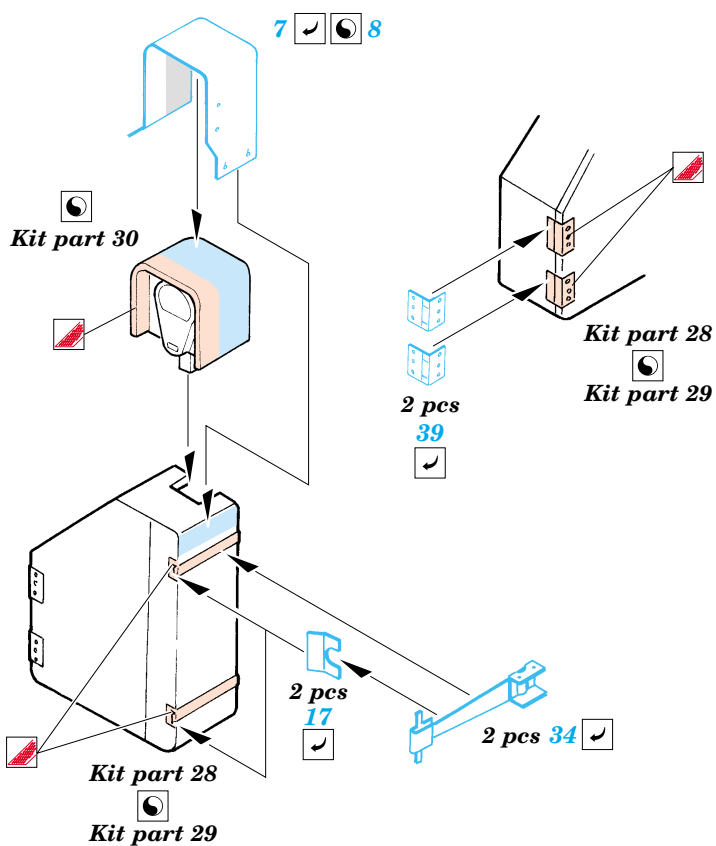

M-2A2 Bradley

1/72 scale detail set for Revell kit No. 03124 • sada detailů pro model 1/72 Revell 03124

eduard

22 068

-  APPLY EXPRESS MASK AND PAINT BEFORE GLUING
POUŽIT EXPRESS MASK NABARVIT PŘED SLEPENÍM
-  SYMMETRICAL ASSEMBLY
SYMETRICKÁ MONTÁŽ
-  REMOVE
ODSTRANIT
-  GRIND
OBROUSIT
-  DRILL HOLE
VRTÁT OTVOR
-  BEND
OHNOUT
-  OPTION
VOLBA
-  REPLACE
NAHRADIT

 ORIGINAL KIT PARTS
PŮVODNÍ DÍLY STAVEBNICE

 PHOTO-ETCHED PARTS
LEPTANÉ DÍLY

 PARTS TO BE REMOVED
DÍLY K ODSTRANĚNÍ

 FILL
TMELIT

1, 38, 54
 Kit parts 90, 91, 92, 93

References :
 Concord Publ. No.1010 - M2/M3 Bradley
 Verlinden Publ. - Warmachines No.5 - M2/M3 Bradley
 Panzer 10/2002