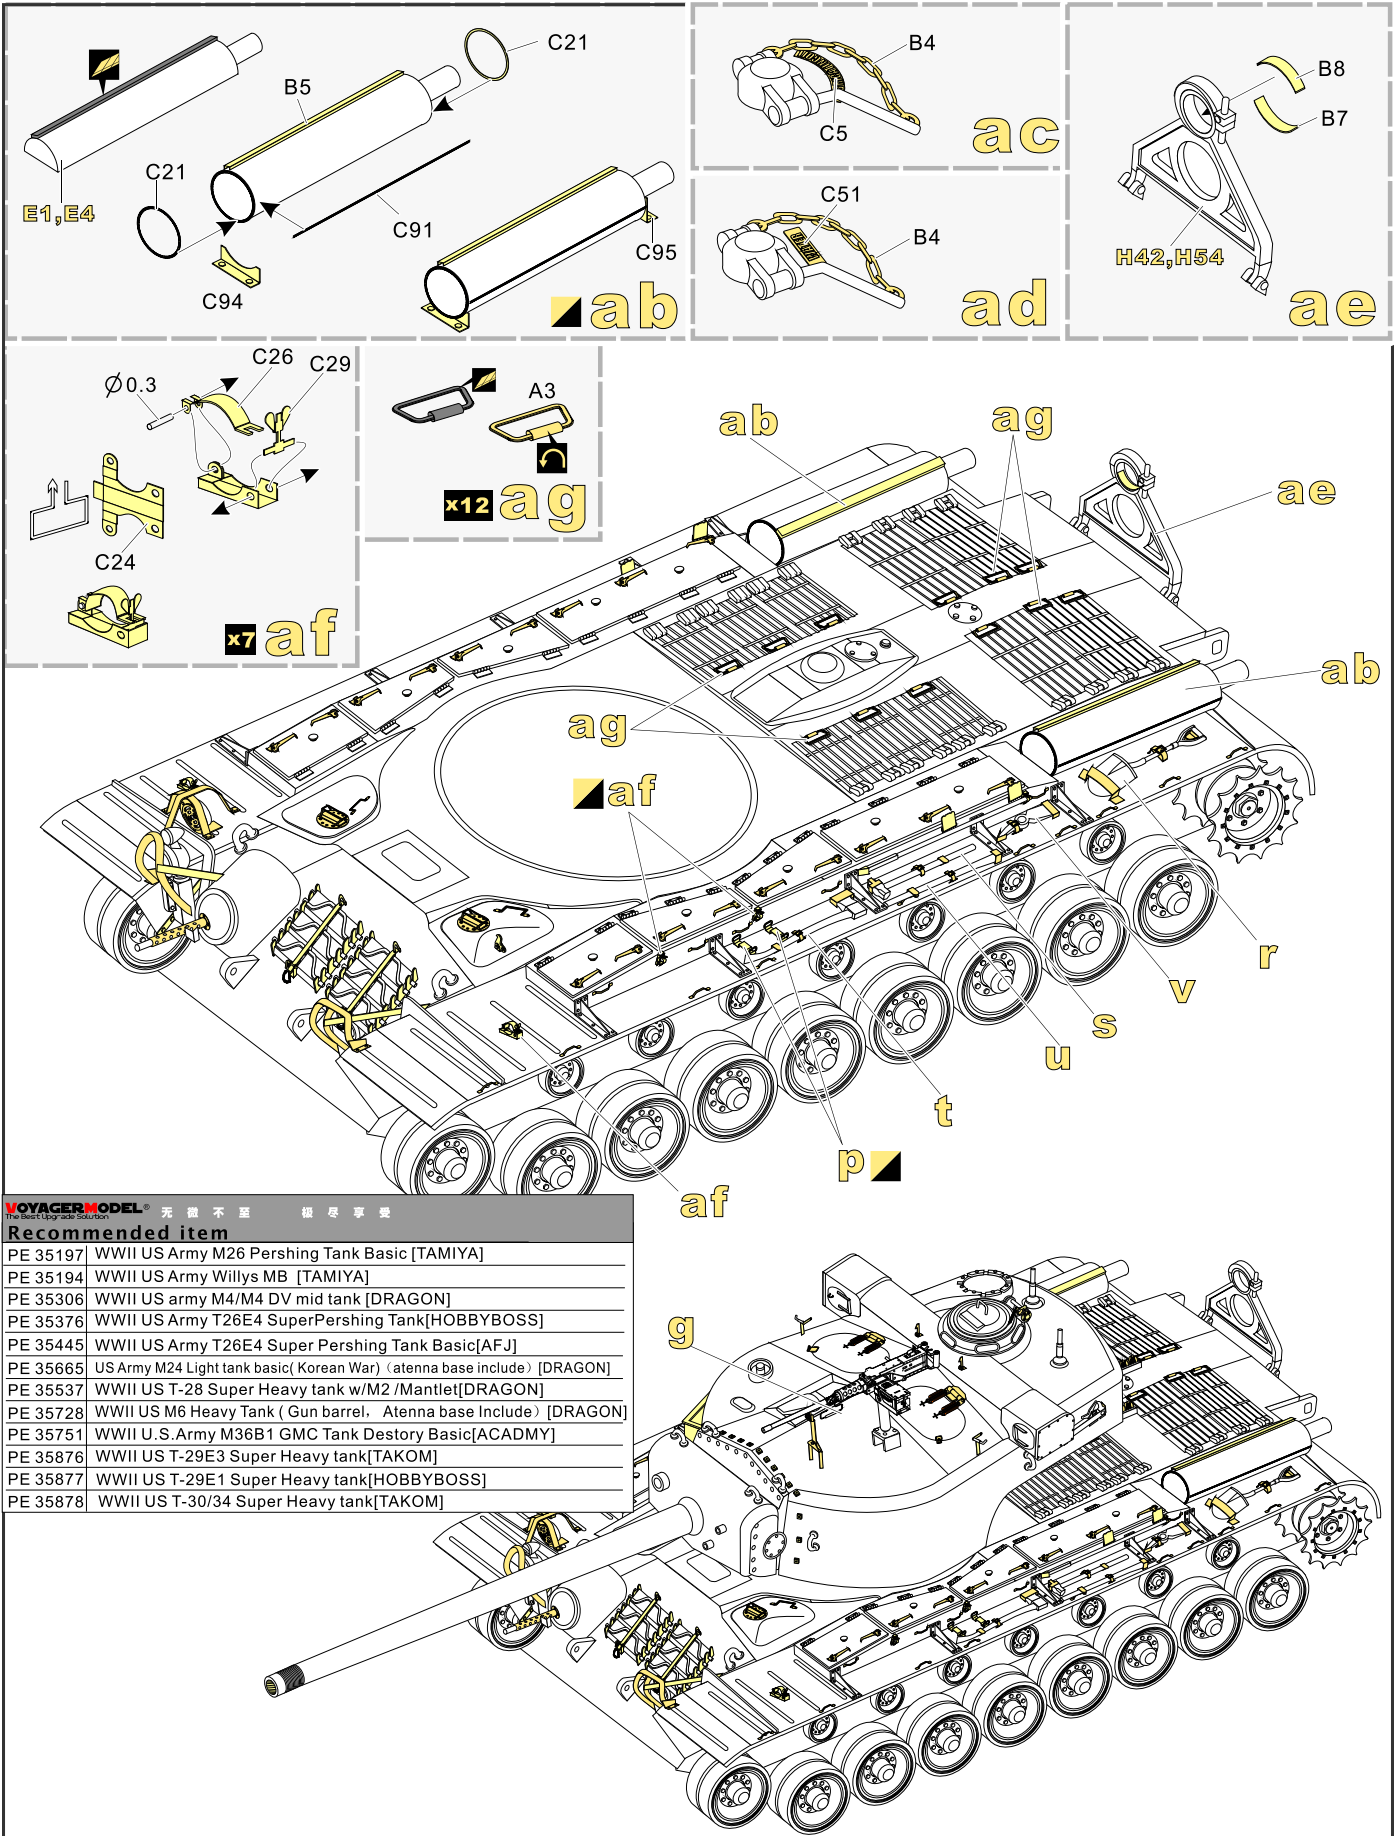

1/35 MILITARY MINIATURE VEHICLE UPGRADE SERIES PE35876

VOYAGERMODEL® 无惧不至 极尽享受
The Best Upgrade Solution

Recommended item

PE 35197	WWII US Army M26 Pershing Tank Basic [TAMIYA]
PE 35194	WWII US Army Willys MB [TAMIYA]
PE 35306	WWII US army M4/M4 DV mid tank [DRAGON]
PE 35376	WWII US Army T26E4 SuperPershing Tank[HOBBYBOSS]
PE 35445	WWII US Army T26E4 Super Pershing Tank Basic[AFJ]
PE 35665	US Army M24 Light tank basic(Korean War) (atenna base include) [DRAGON]
PE 35537	WWII US T-28 Super Heavy tank w/M2 /Mantlet[DRAGON]
PE 35728	WWII US M6 Heavy Tank (Gun barrel, Antenna base Include) [DRAGON]
PE 35751	WWII U.S.Army M36B1 GMC Tank Destory Basic[ACADMY]
PE 35876	WWII US T-29E3 Super Heavy tank[TAKOM]
PE 35877	WWII US T-29E1 Super Heavy tank[HOBBYBOSS]
PE 35878	WWII US T-30/34 Super Heavy tank[TAKOM]