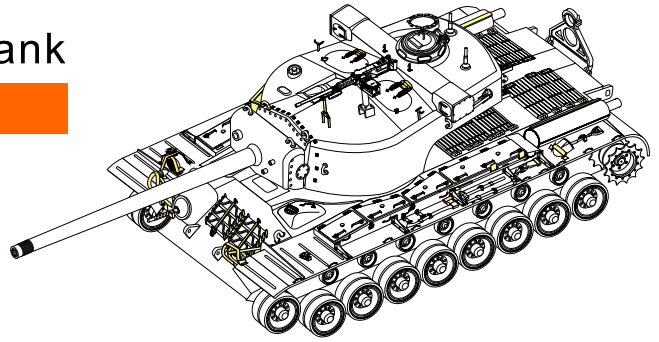

1/35 MILITARY MINIATURE VEHICLE UPGRADE SERIES PE35876

WWII US T-29E3 Super Heavy tank

二战美国T-29E3超重型坦克改造件

[For TAKOM 2064]

■ 推荐使用工具 RECOMMENDED TOOLS

↑ 安装 install ↩ 折叠 bend **A1** 改造件零件编号 PE/resin part number **B12** 原零件编号 kit part number **C22** 被替换的原零件编号 replaced kit part number

↻ 弧度卷曲 radial bending **x2** 制作若干组 multiple assembly ⇄ 选择安装 alternative ⚪ 钻孔 drill ✂ 切除 remove ◀▶ 另一侧相同制作 repeat on opposite side

更多PE35876样品照片参考请扫一扫
MORE PICTUER OF PE 35876
REFERENCE SCAN HERE

↓
用尖端在凹槽处冲压
use penpoint to press on the dent