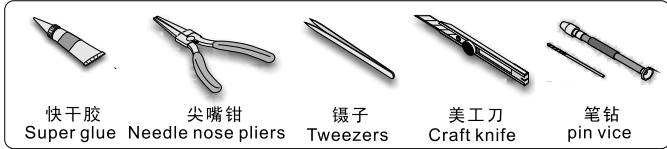

1/35 MILITARY MINIATURE VEHICLE UPGRADE SERIES PE35876

WWII US T-29E3 Super Heavy tank

二战美国T-29E3超重型坦克改造件

[For TAKOM 2064]

■ 推荐使用工具 RECOMMENDED TOOLS

↑ 安装 install ↩ 折叠 bend **A1** 改造件零件编号 PE/resin part number **B12** 原零件编号 kit part number **C22** 被替换的原零件编号 replaced kit part number