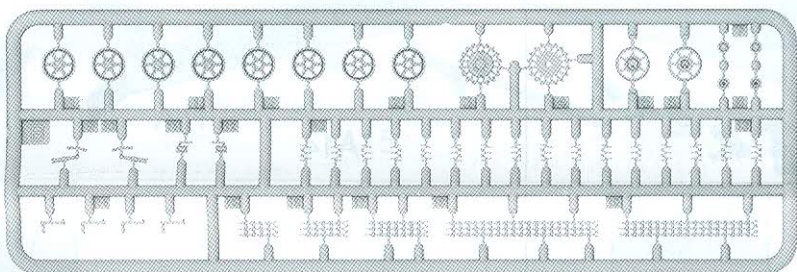

Toldi III - Hungarian Light Tank

Cat. no. 72030

Scale 1/72

3d design: Przemysław Głogowski

Research: IBG crew

Przed montażem przeczytać instrukcję. Przestrzegać kolejności montażu podanego w instrukcji! Klej i farby nie wchodzi w skład zestawu.

Please read the instruction before assembly. Obey sequence of assembly like in instruction. Glue and paints not included.

Ramka B / Frame B x2

Ramka A / Frame A

Ramka F / Frame F

Ramka G / Frame G

IBG Models
ul. Benedykta Hertza 2
04-603 Warszawa
Poland