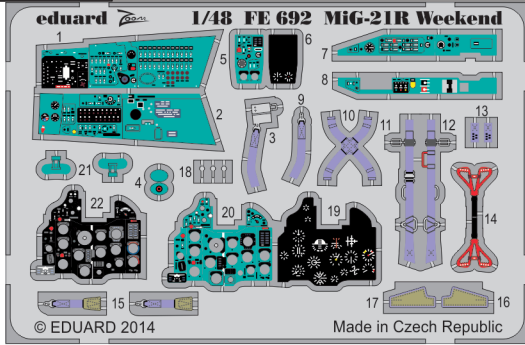

FE692

MiG-21R Weekend

1/48 scale detail set for Eduard kit • sada detailů pro model Eduard 1/48

- APPLY EXPRESS MASK AND PAINT BEFORE GLUING
POUŽIT EXPRESS MASK NABARVIT PŘED SLEPENÍM
- SYMMETRICAL ASSEMBLY
SYMETRICKÁ MONTÁŽ
- REMOVE
ODSTRANIT
- GRIND
OBROUSIT
- DRILL HOLE
VRTAT OTVOR
- BEND
OHNOUT
- OPTION
VOLBA
- REPLACE
NAHRADIT
- COLORED ETCHED PARTS
LEPTANÉ BAREVNÉ DÍLY
- ETCHED PARTS
LEPTANÉ NEBAREVNÉ DÍLY
- ORIGINAL KIT PARTS
PŮVODNÍ DÍLY STAVEBNICE

ORIGINAL KIT PARTS
PŮVODNÍ DÍLY STAVEBNICE

PHOTO-ETCHED PARTS
LEPTANÉ DÍLY

PARTS TO BE REMOVED
DÍLY K ODSTRANĚNÍ

FILL
TMELIT