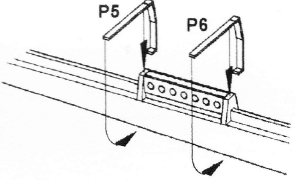

Metal rod
Tige métal
Ø: 0.8 mm
L: 3.5 mm

Metal rod / Tige métal
Ø: 0.8 mm L: 60 mm

Do not glue
Ne pas coller

PHOBBE COUPE TAKOM #2110
PC TP1

- Ⓐ REMPLACE TAKOM K39
- Ⓑ REMPLACE TAKOM 111