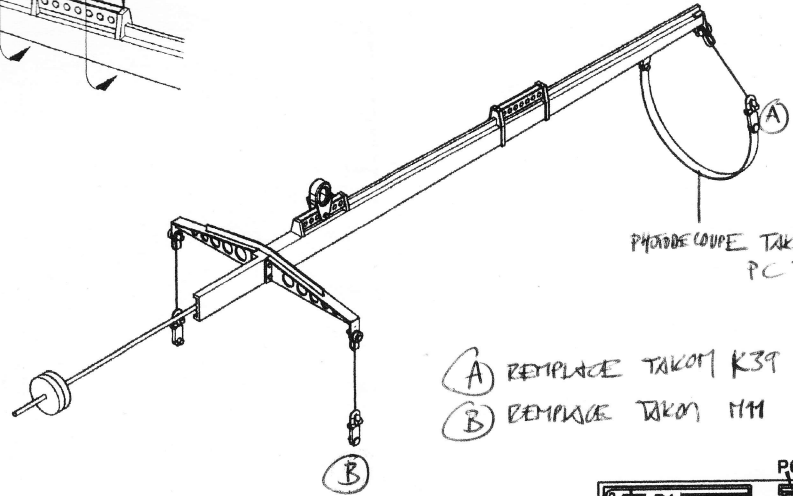

Metal rod
Tige métal
Ø: 0.8 mm
L: 3.5 mm

Metal rod / Tige métal
Ø: 0.8 mm L: 60 mm

Do not glue
Ne pas coller

PHOBBE COUPE TAKOM #2110
PC TP1

- Ⓐ REMPLACE TAKOM K39
- Ⓑ REMPLACE TAKOM 111