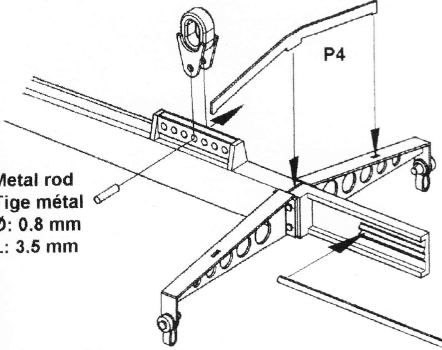

Metal rod
Tige métal
Ø: 0.8 mm
L: 3.5 mm

Metal rod / Tige métal
Ø: 0.8 mm L: 60 mm

Do not glue
Ne pas coller

PHOBBE COUPE TAKOM #2110
PC TP1

- Ⓐ REMPLACE TAKOM K39
- Ⓑ REMPLACE TAKOM 111