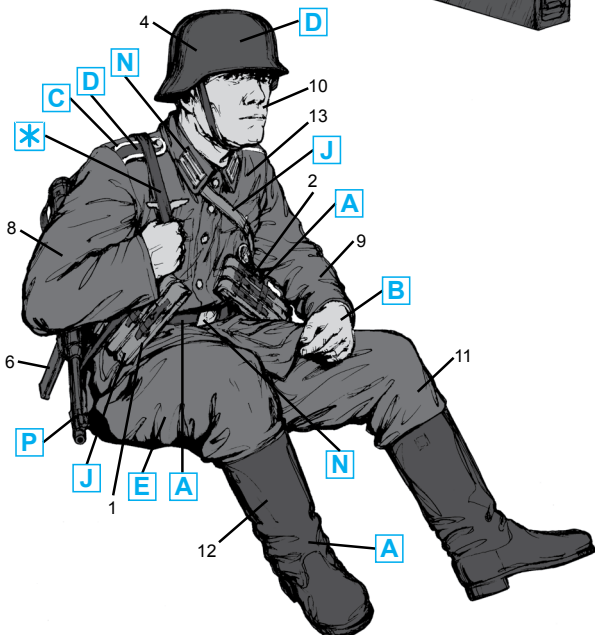

✳ СДЕЛАТЬ САМОСТОЯТЕЛЬНО
SCRATCHBUILD