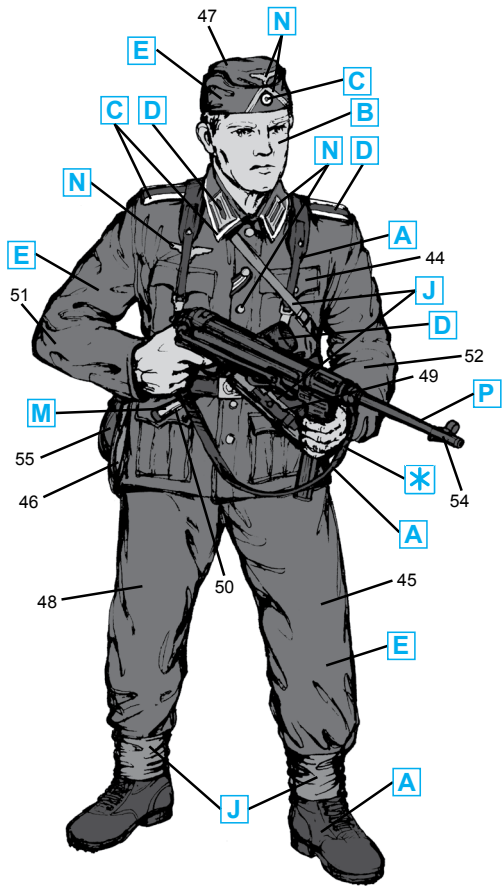

✳ СДЕЛАТЬ САМОСТОЯТЕЛЬНО
SCRATCHBUILD