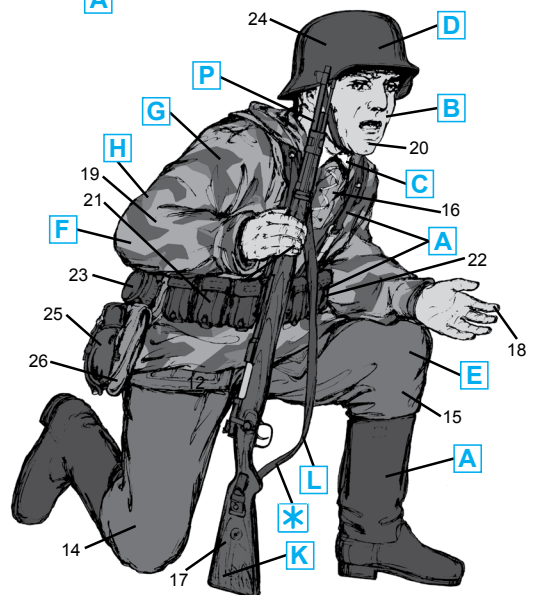

✳ СДЕЛАТЬ САМОСТОЯТЕЛЬНО
SCRATCHBUILD