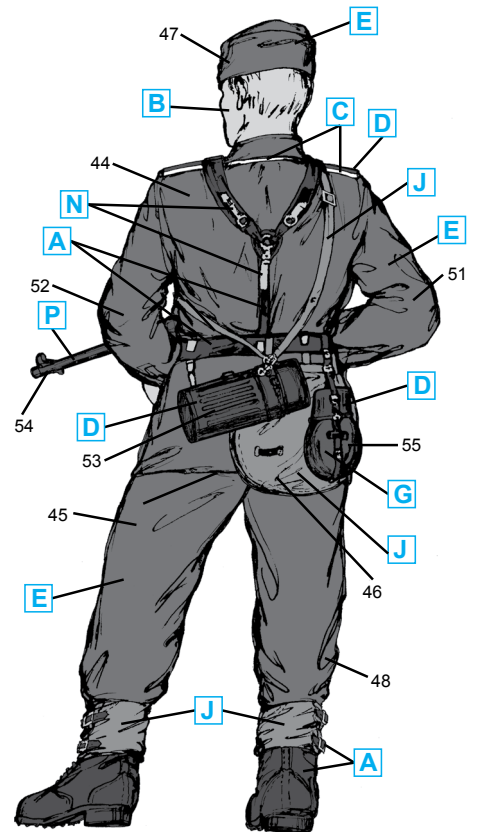

✳ СДЕЛАТЬ САМОСТОЯТЕЛЬНО
SCRATCHBUILD