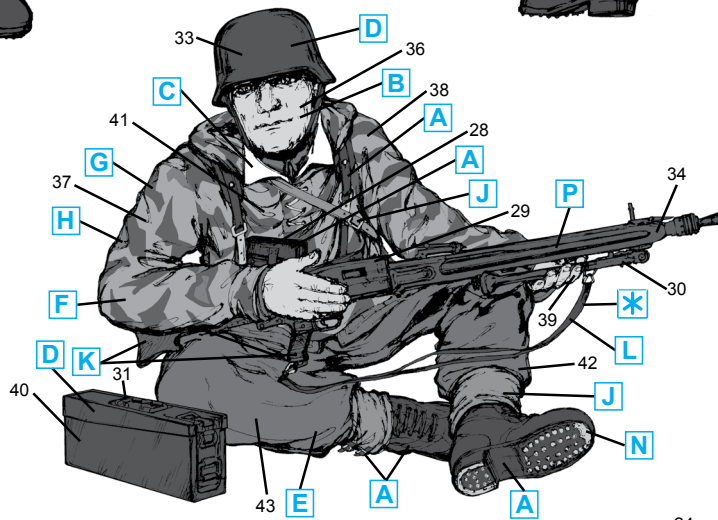

✳ СДЕЛАТЬ САМОСТОЯТЕЛЬНО
SCRATCHBUILD