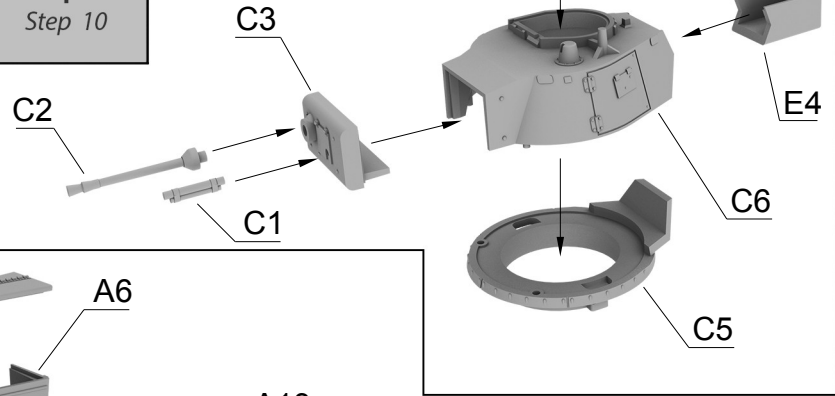

IBG Models
ul. Benedykta Hertza 2
04-603 Warszawa
Poland

Tel. +48 22 8159150
ibgsc@ibg.com.pl
www.ibg.com.pl
www.ibgmodels.com

Etap 8
Step 8

Etap 9
Step 9

Etap 11
Step 11

Etap 10
Step 10

Kalkomania / Decal

	Vallejo Model Color	AK Interactive	PACTRA
Olive Green A	890	AK746	106
Grey Brown B	822	AK722	105
Dark Yellow C	978	AK007	104
Gunmetal Grey D	863	AK798	75
Black E	950	AK735	46