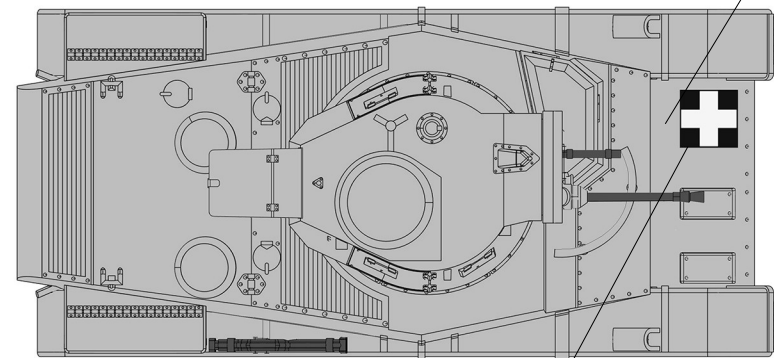

IBG Models
ul. Benedykta Hertza 2
04-603 Warszawa
Poland

Tel. +48 22 8159150
ibgsc@ibg.com.pl
www.ibg.com.pl
www.ibgmodels.com

Etap 8
Step 8

Etap 9
Step 9

Etap 11
Step 11

Etap 10
Step 10

Kalkomania / Decal

	Vallejo Model Color	AK Interactive	PACTRA
Olive Green A	890	AK746	106
Grey Brown B	822	AK722	105
Dark Yellow C	978	AK007	104
Gunmetal Grey D	863	AK798	75
Black E	950	AK735	46