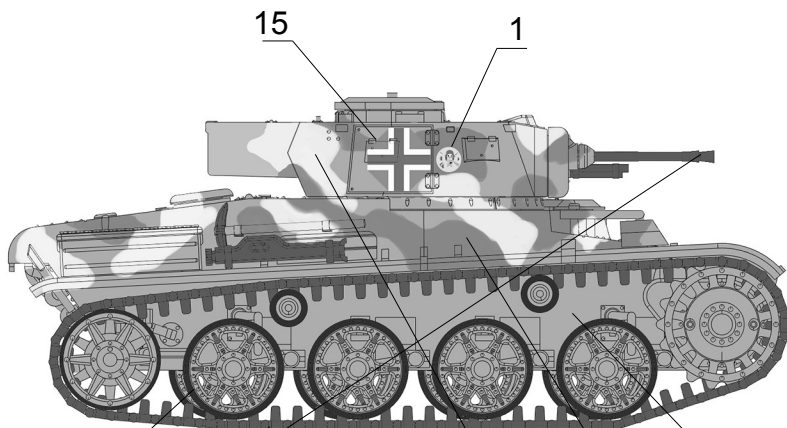

IBG Models
ul. Benedykta Hertza 2
04-603 Warszawa
Poland

Tel. +48 22 8159150
ibgsc@ibg.com.pl
www.ibg.com.pl
www.ibgmodels.com

Etap 8
Step 8

Etap 9
Step 9

Etap 11
Step 11

Etap 10
Step 10

Kalkomania / Decal

	Vallejo Model Color	AK Interactive	PACTRA
Olive Green A	890	AK746	106
Grey Brown B	822	AK722	105
Dark Yellow C	978	AK007	104
Gunmetal Grey D	863	AK798	75
Black E	950	AK735	46