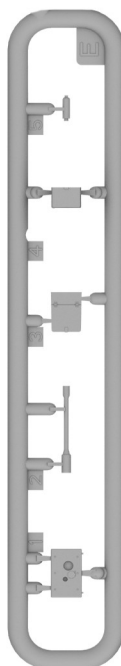

Toldi II - Hungarian Light Tank

Cat. no. 72028

Scale 1/72

3d design: Przemysław Głogowski

Research: IBG crew

Przed montażem przeczytać instrukcję. Przestrzegać kolejności montażu podanego w instrukcji! Klej i farby nie wchodzi w skład zestawu.

Please read the instruction before assembly. Obey sequence of assembly like in instruction. Glue and paints not included.

Ramka B / Frame B x2

Ramka A / Frame A

Ramka C / Frame C

Ramka E / Frame E

Ramka G / Frame G

IBG Models
ul. Benedykta Hertza 2
04-603 Warszawa
Poland

Tel. +48 22 8159150
ibgsc@ibg.com.pl
www.ibg.com.pl
www.ibgmodels.com

Etap 8
Step 8

Etap 9
Step 9

Etap 11
Step 11

Etap 10
Step 10

Kalkomania / Decal

	Vallejo Model Color	AK Interactive	PACTRA
Olive Green A	890	AK746	106
Grey Brown B	822	AK722	105
Dark Yellow C	978	AK007	104
Gunmetal Grey D	863	AK798	75
Black E	950	AK735	46

Kalkomania / Decal

	Vallejo Model Color	AK Interactive	PACTRA
Olive Green A	890	AK746	106
Grey Brown B	822	AK722	105
Dark Yellow C	978	AK007	104
Gunmetal Grey D	863	AK798	75
Black E	950	AK735	46