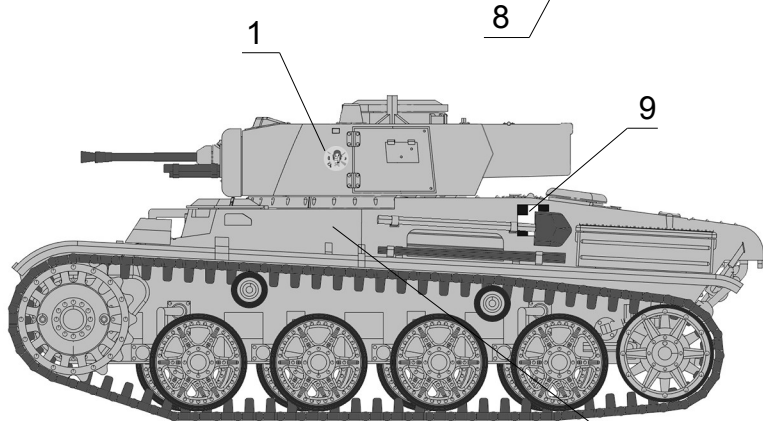

IBG Models
ul. Benedykta Hertza 2
04-603 Warszawa
Poland

Tel. +48 22 8159150
ibgsc@ibg.com.pl
www.ibg.com.pl
www.ibgmodels.com

Etap 8
Step 8

Etap 9
Step 9

Etap 11
Step 11

Etap 10
Step 10

Kalkomania / Decal

	Vallejo Model Color	AK Interactive	PACTRA
Olive Green A	890	AK746	106
Grey Brown B	822	AK722	105
Dark Yellow C	978	AK007	104
Gunmetal Grey D	863	AK798	75
Black E	950	AK735	46