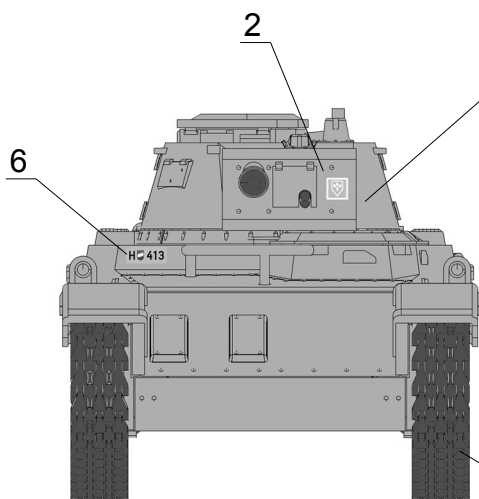

Toldi II - Hungarian Light Tank

Cat. no. 72028

Scale 1/72

3d design: Przemysław Głogowski

Research: IBG crew

Przed montażem przeczytać instrukcję. Przestrzegać kolejności montażu podanego w instrukcji! Klej i farby nie wchodzi w skład zestawu.

IBG Models
ul. Benedykta Hertza 2
04-603 Warszawa
Poland

Tel. +48 22 8159150
ibgsc@ibg.com.pl
www.ibg.com.pl
www.ibgmodels.com

Etap 8
Step 8

Etap 9
Step 9

Etap 11
Step 11

Etap 10
Step 10

Kalkomania / Decal

	Vallejo Model Color	AK Interactive	PACTRA
Olive Green A	890	AK746	106
Grey Brown B	822	AK722	105
Dark Yellow C	978	AK007	104
Gunmetal Grey D	863	AK798	75
Black E	950	AK735	46