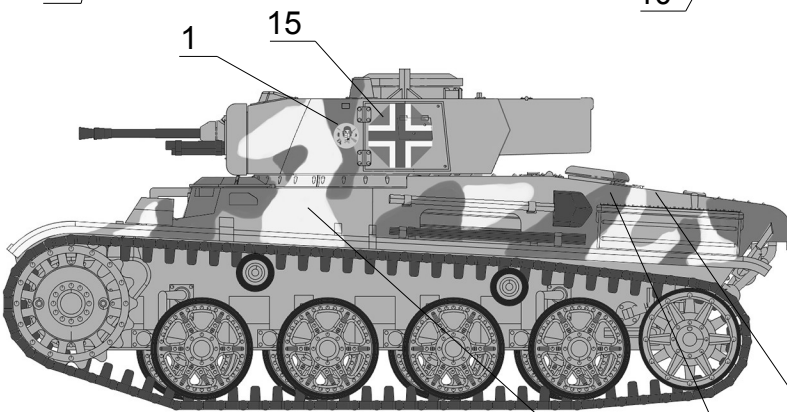

IBG Models
ul. Benedykta Hertza 2
04-603 Warszawa
Poland

Tel. +48 22 8159150
ibgsc@ibg.com.pl
www.ibg.com.pl
www.ibgmodels.com

Etap 8
Step 8

Etap 9
Step 9

Etap 11
Step 11

Etap 10
Step 10

Kalkomania / Decal

	Vallejo Model Color	AK Interactive	PACTRA
Olive Green A	890	AK746	106
Grey Brown B	822	AK722	105
Dark Yellow C	978	AK007	104
Gunmetal Grey D	863	AK798	75
Black E	950	AK735	46