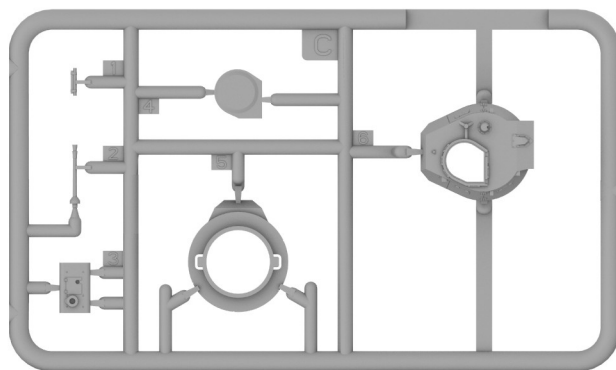

Toldi II - Hungarian Light Tank

Cat. no. 72028

Scale 1/72

3d design: Przemysław Głogowski

Research: IBG crew

Przed montażem przeczytać instrukcję. Przestrzegać kolejności montażu podanego w instrukcji! Klej i farby nie wchodzi w skład zestawu.

Please read the instruction before assembly. Obey sequence of assembly like in instruction. Glue and paints not included.

Ramka B / Frame B x2

Ramka A / Frame A

Ramka C / Frame C

Ramka E / Frame E

Ramka G / Frame G