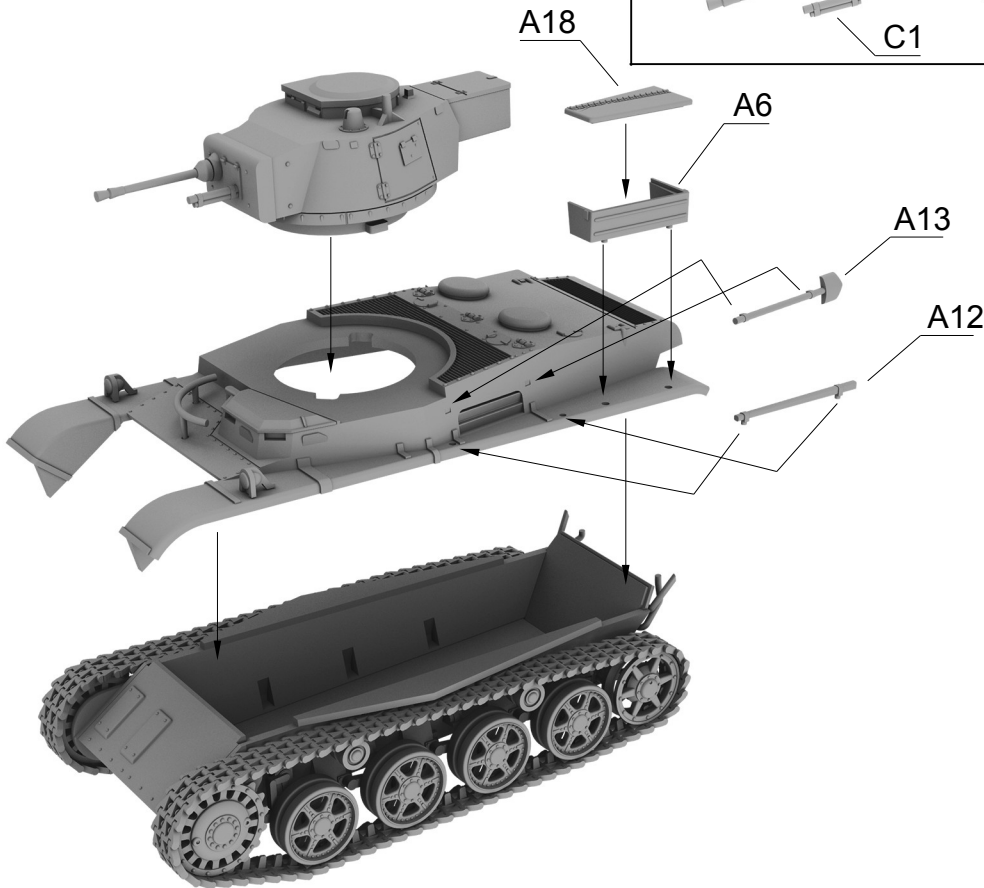

IBG Models
ul. Benedykta Hertza 2
04-603 Warszawa
Poland

Tel. +48 22 8159150
ibgsc@ibg.com.pl
www.ibg.com.pl
www.ibgmodels.com

Etap 8
Step 8

Etap 9
Step 9

Etap 11
Step 11

Etap 10
Step 10

Kalkomania / Decal

	Vallejo Model Color	AK Interactive	PACTRA
Olive Green A	890	AK746	106
Grey Brown B	822	AK722	105
Dark Yellow C	978	AK007	104
Gunmetal Grey D	863	AK798	75
Black E	950	AK735	46