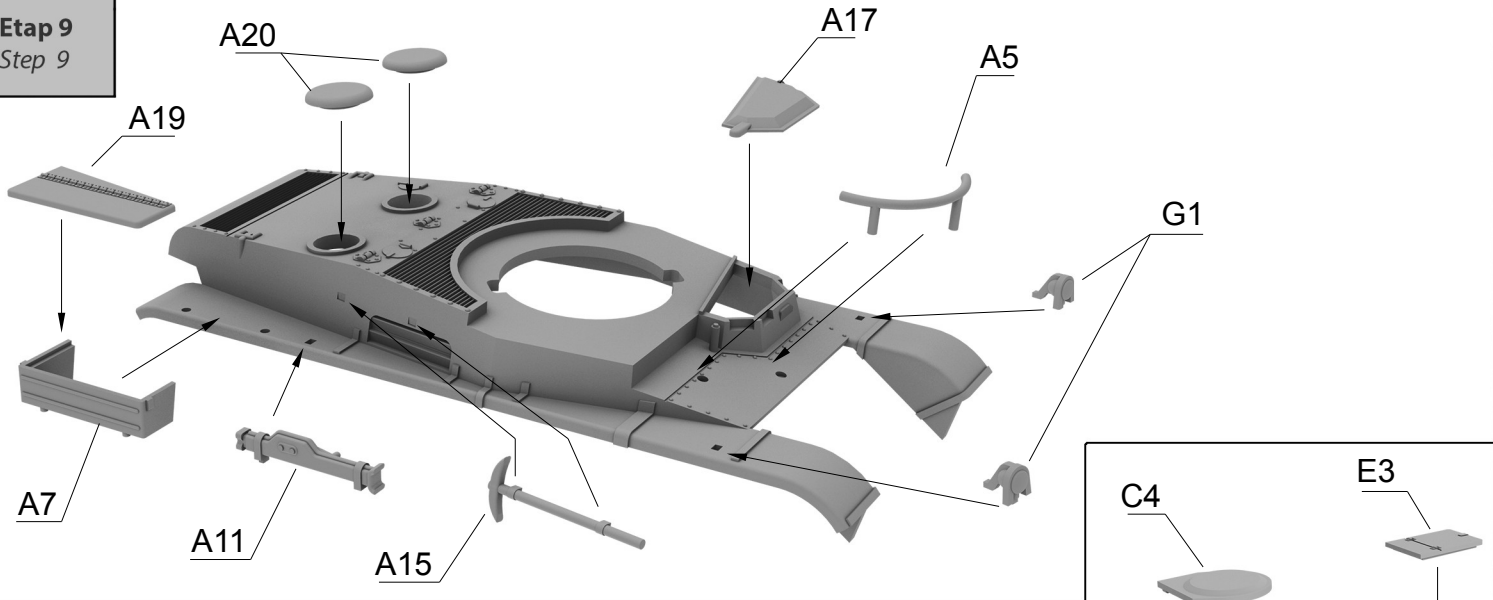

Etap 9
Step 9

Etap 11
Step 11