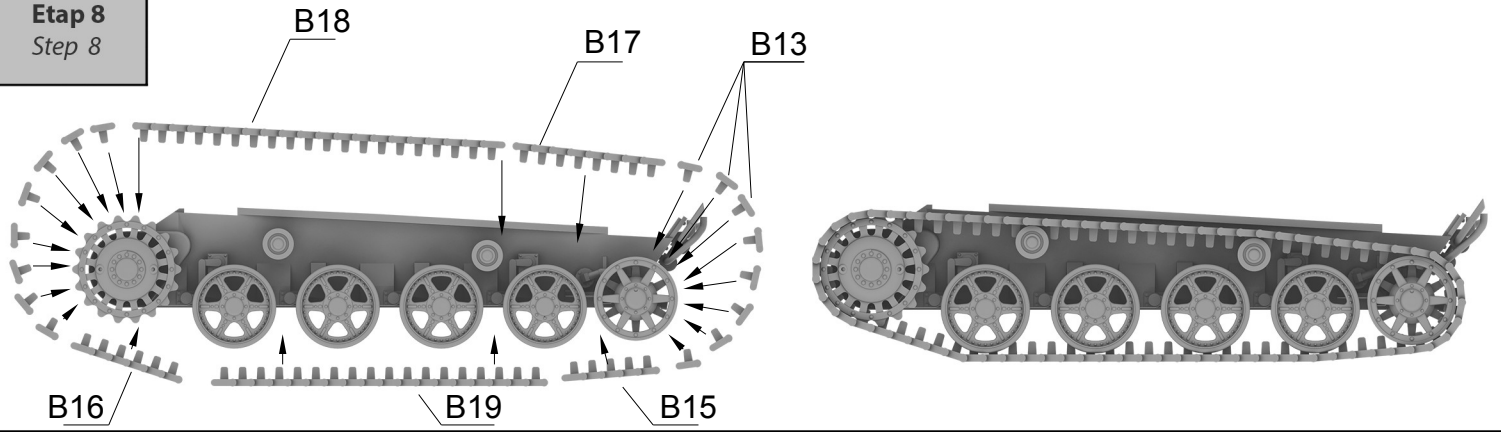

Etap 8
Step 8