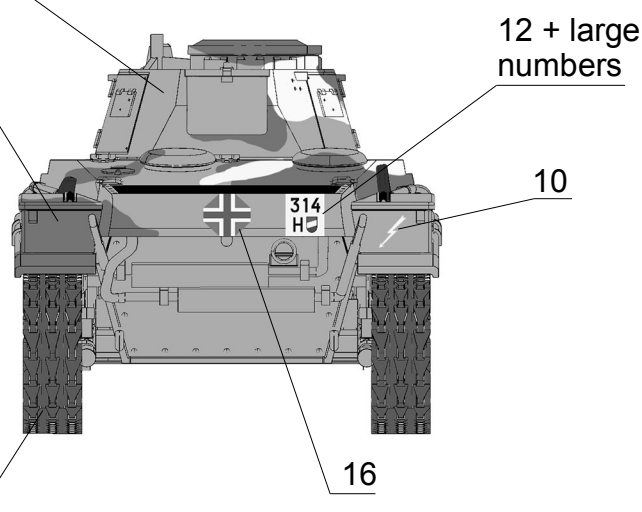

IBG Models
ul. Benedykta Hertza 2
04-603 Warszawa
Poland

Tel. +48 22 8159150
ibgsc@ibg.com.pl
www.ibg.com.pl
www.ibgmodels.com

Etap 8
Step 8

Etap 9
Step 9

Etap 11
Step 11

Etap 10
Step 10

Kalkomania / Decal

	Vallejo Model Color	AK Interactive	PACTRA
Olive Green A	890	AK746	106
Grey Brown B	822	AK722	105
Dark Yellow C	978	AK007	104
Gunmetal Grey D	863	AK798	75
Black E	950	AK735	46