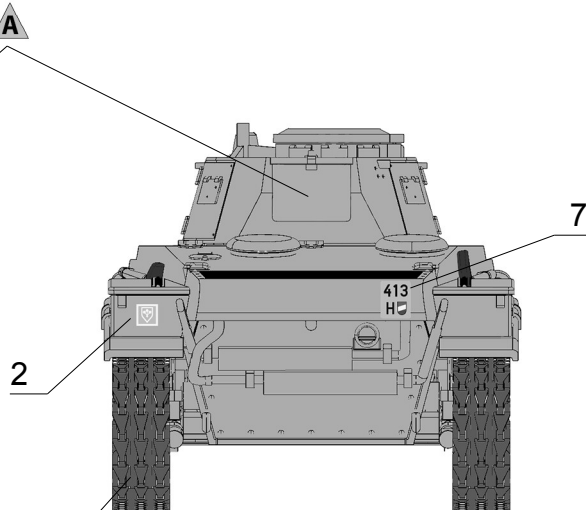

IBG Models
ul. Benedykta Hertza 2
04-603 Warszawa
Poland

Tel. +48 22 8159150
ibgsc@ibg.com.pl
www.ibg.com.pl
www.ibgmodels.com

Etap 8
Step 8

Etap 9
Step 9

Etap 11
Step 11

Etap 10
Step 10

Kalkomania / Decal

	Vallejo Model Color	AK Interactive	PACTRA
Olive Green A	890	AK746	106
Grey Brown B	822	AK722	105
Dark Yellow C	978	AK007	104
Gunmetal Grey D	863	AK798	75
Black E	950	AK735	46