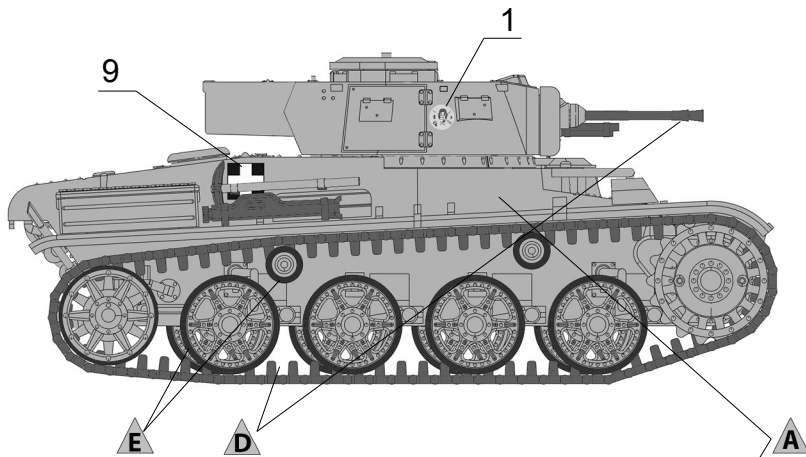

IBG Models
ul. Benedykta Hertza 2
04-603 Warszawa
Poland

Tel. +48 22 8159150
ibgsc@ibg.com.pl
www.ibg.com.pl
www.ibgmodels.com

Etap 8
Step 8

Etap 9
Step 9

Etap 11
Step 11

Etap 10
Step 10

Kalkomania / Decal

	Vallejo Model Color	AK Interactive	PACTRA
Olive Green A	890	AK746	106
Grey Brown B	822	AK722	105
Dark Yellow C	978	AK007	104
Gunmetal Grey D	863	AK798	75
Black E	950	AK735	46