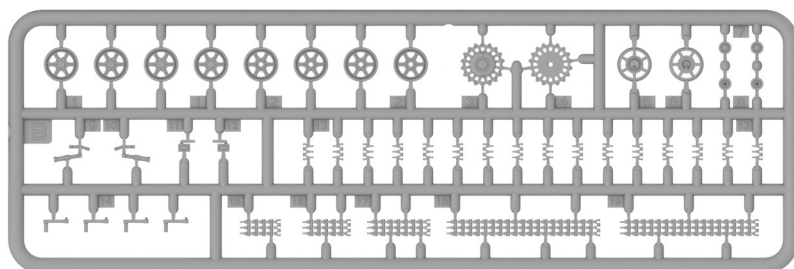

Toldi II - Hungarian Light Tank

Cat. no. 72028

Scale 1/72

3d design: Przemysław Głogowski

Research: IBG crew

Przed montażem przeczytać instrukcję. Przestrzegać kolejności montażu podanego w instrukcji! Klej i farby nie wchodzi w skład zestawu.

Please read the instruction before assembly. Obey sequence of assembly like in instruction. Glue and paints not included.

Ramka B / Frame B x2

Ramka A / Frame A

Ramka C / Frame C

Ramka E / Frame E

Ramka G / Frame G