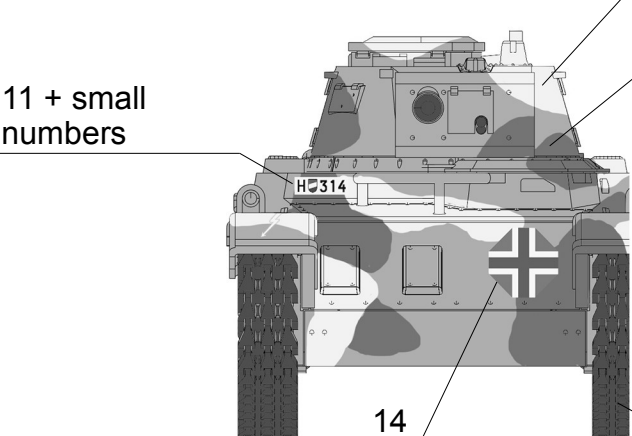

IBG Models
ul. Benedykta Hertza 2
04-603 Warszawa
Poland

Tel. +48 22 8159150
ibgsc@ibg.com.pl
www.ibg.com.pl
www.ibgmodels.com

Etap 8
Step 8

Etap 9
Step 9

Etap 11
Step 11

Etap 10
Step 10

Kalkomania / Decal

	Vallejo Model Color	AK Interactive	PACTRA
Olive Green A	890	AK746	106
Grey Brown B	822	AK722	105
Dark Yellow C	978	AK007	104
Gunmetal Grey D	863	AK798	75
Black E	950	AK735	46