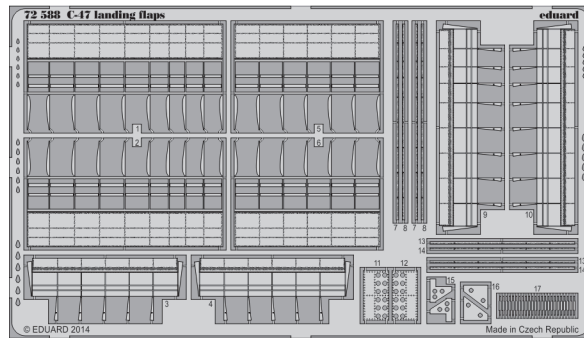

C-47 cargo seatbelts

eduard

73 514

1/72 scale detail set for AIRFIX kit • sada detailů pro model 1/72 AIRFIX

- APPLY EXPRESS MASK AND PAINT BEFORE GLUING
POUŽIT EXPRESS MASK NABARVIT PŘED SLEPENÍM
- SYMMETRICAL ASSEMBLY
SYMETRICKÁ MONTÁŽ
- REMOVE
ODSTRANIT
- GRIND
OBROUSIT
- DRILL HOLE
VRTAT OTVOR
- BEND
OHNOUT
- OPTION
VOLBA
- REPLACE
NAHRADIT
- 1** COLORED ETCHED PARTS
LEPTANÉ BAREVNÉ DÍLY
- 1** ETCHED PARTS
LEPTANÉ NEBAREVNÉ DÍLY
- 1** ORIGINAL KIT PARTS
PŮVODNÍ DÍLY STAVEBNICE

- ORIGINAL KIT PARTS
PŮVODNÍ DÍLY STAVEBNICE
- PHOTO-ETCHED PARTS
LEPTANÉ DÍLY
- PARTS TO BE REMOVED
DÍLY K ODSTRANĚNÍ
- FILL
TMELIT

For further detail sets look for **eduard** 72 588 C-47 landing flaps (not included in this set)