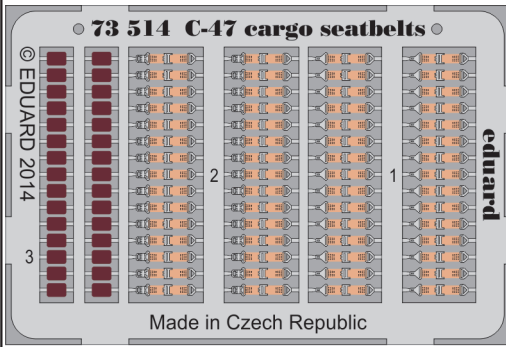

C-47 cargo seatbelts

eduard

73 514

1/72 scale detail set for AIRFIX kit • sada detailů pro model 1/72 AIRFIX

- APPLY EXPRESS MASK AND PAINT BEFORE GLUING
POUŽIT EXPRESS MASK NABARVIT PŘED SLEPENÍM
- SYMMETRICAL ASSEMBLY
SYMETRICKÁ MONTÁŽ
- REMOVE
ODSTRANIT
- GRIND
OBROUSIT
- DRILL HOLE
VRTAT OTVOR
- BEND
OHNOUT
- OPTION
VOLBA
- REPLACE
NAHRADIT
- 1** COLORED ETCHED PARTS
LEPTANÉ BAREVNÉ DÍLY
- 1** ETCHED PARTS
LEPTANÉ NEBAREVNÉ DÍLY
- 1** ORIGINAL KIT PARTS
PŮVODNÍ DÍLY STAVEBNICE

- ORIGINAL KIT PARTS
PŮVODNÍ DÍLY STAVEBNICE
- PHOTO-ETCHED PARTS
LEPTANÉ DÍLY
- PARTS TO BE REMOVED
DÍLY K ODSTRANĚNÍ
- FILL
TMELIT

For further detail sets look for **eduard** 72 588 C-47 landing flaps (not included in this set)