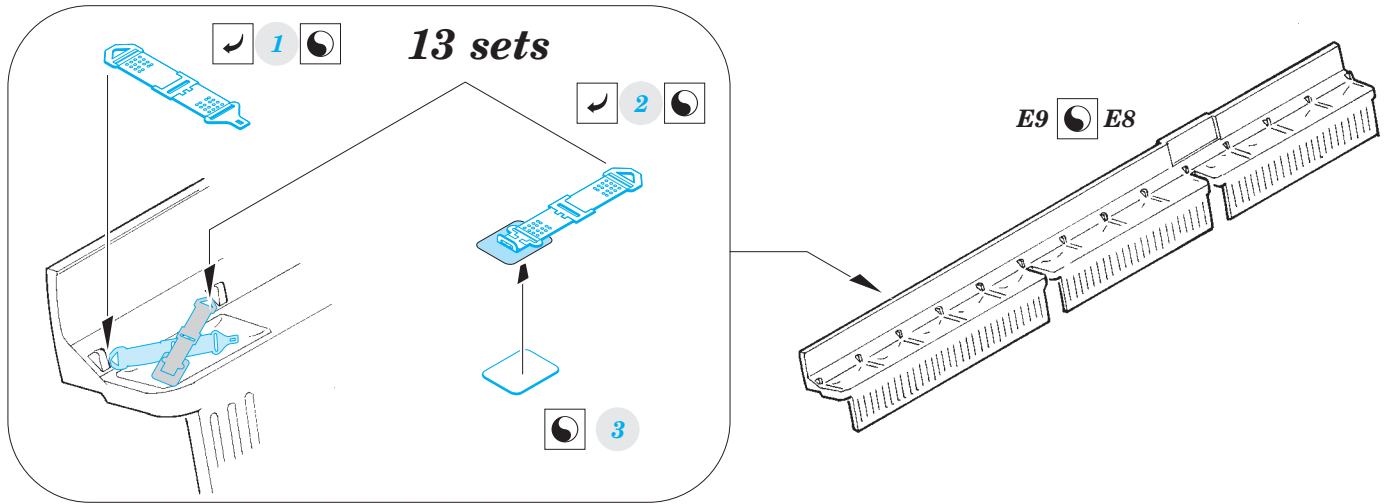

C-47 cargo seatbelts

eduard

73 514

1/72 scale detail set for AIRFIX kit • sada detailů pro model 1/72 AIRFIX

- APPLY EXPRESS MASK AND PAINT BEFORE GLUING
POUŽIT EXPRESS MASK NABARVIT PŘED SLEPENÍM
- SYMMETRICAL ASSEMBLY
SYMETRICKÁ MONTÁŽ
- REMOVE
ODSTRANIT
- GRIND
OBROUSIT
- DRILL HOLE
VRTAT OTVOR
- BEND
OHNOUT
- OPTION
VOLBA
- REPLACE
NAHRADIT
- 1** COLORED ETCHED PARTS
LEPTANÉ BAREVNÉ DÍLY
- 1** ETCHED PARTS
LEPTANÉ NEBAREVNÉ DÍLY
- 1** ORIGINAL KIT PARTS
PŮVODNÍ DÍLY STAVEBNICE

- ORIGINAL KIT PARTS
PŮVODNÍ DÍLY STAVEBNICE
- PHOTO-ETCHED PARTS
LEPTANÉ DÍLY
- PARTS TO BE REMOVED
DÍLY K ODSTRANĚNÍ
- FILL
TMELIT

For further detail sets look for **eduard** 72 588 C-47 landing flaps (not included in this set)