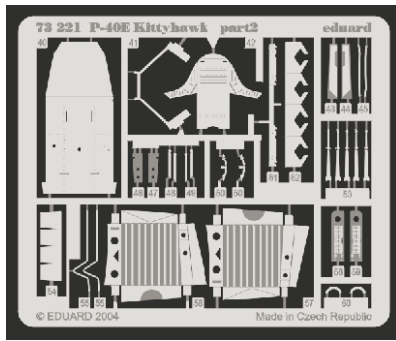

P-40E Kittyhawk

eduard

73 221

1/72 scale detail set for Hasegawa kit 02509 • sada detailů pro model 1/72 Hasegawa 02509

- ★ APPLY EXPRESS MASK AND PAINT BEFORE GLUING
POUŽIT EXPRESS MASK NABARVIT PŘED SLEPENÍM
- ◐ SYMMETRICAL ASSEMBLY
SYMETRICKÁ MONTÁŽ
- ◻ REMOVE
ODSTRANIT
- ◻ GRIND
OBROUSIT
- ◻ DRILL HOLE
VRTAT OTVOR
- ↷ BEND
OHNOUT
- ⊕ OPTION
VOLBA
- Ⓜ REPLACE
NAHRADIT

- ORIGINAL KIT PARTS
PŮVODNÍ DÍLY STAVEBNICE
- PHOTO-ETCHED PARTS
LEPTANÉ DÍLY
- PARTS TO BE REMOVED
DÍLY K ODSTRANĚNÍ
- FILL
TMELIT

I.

II.

III.