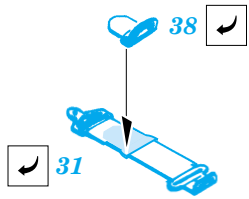

P-40E Kittyhawk

eduard

73 221

1/72 scale detail set for Hasegawa kit 02509 • sada detailů pro model 1/72 Hasegawa 02509

- ★ APPLY EXPRESS MASK AND PAINT BEFORE GLUING
POUŽIT EXPRESS MASK NABARVIT PŘED SLEPENÍM
- ◐ SYMMETRICAL ASSEMBLY
SYMETRICKÁ MONTÁŽ
- ◻ REMOVE
ODSTRANIT
- ◻ GRIND
OBROUSIT
- ◻ DRILL HOLE
VRTAT OTVOR
- ↷ BEND
OHNOUT
- ⊕ OPTION
VOLBA
- Ⓜ REPLACE
NAHRADIT

- ORIGINAL KIT PARTS
PŮVODNÍ DÍLY STAVEBNICE
- PHOTO-ETCHED PARTS
LEPTANÉ DÍLY
- PARTS TO BE REMOVED
DÍLY K ODSTRANĚNÍ
- FILL
TMELIT

I.

II.

III.