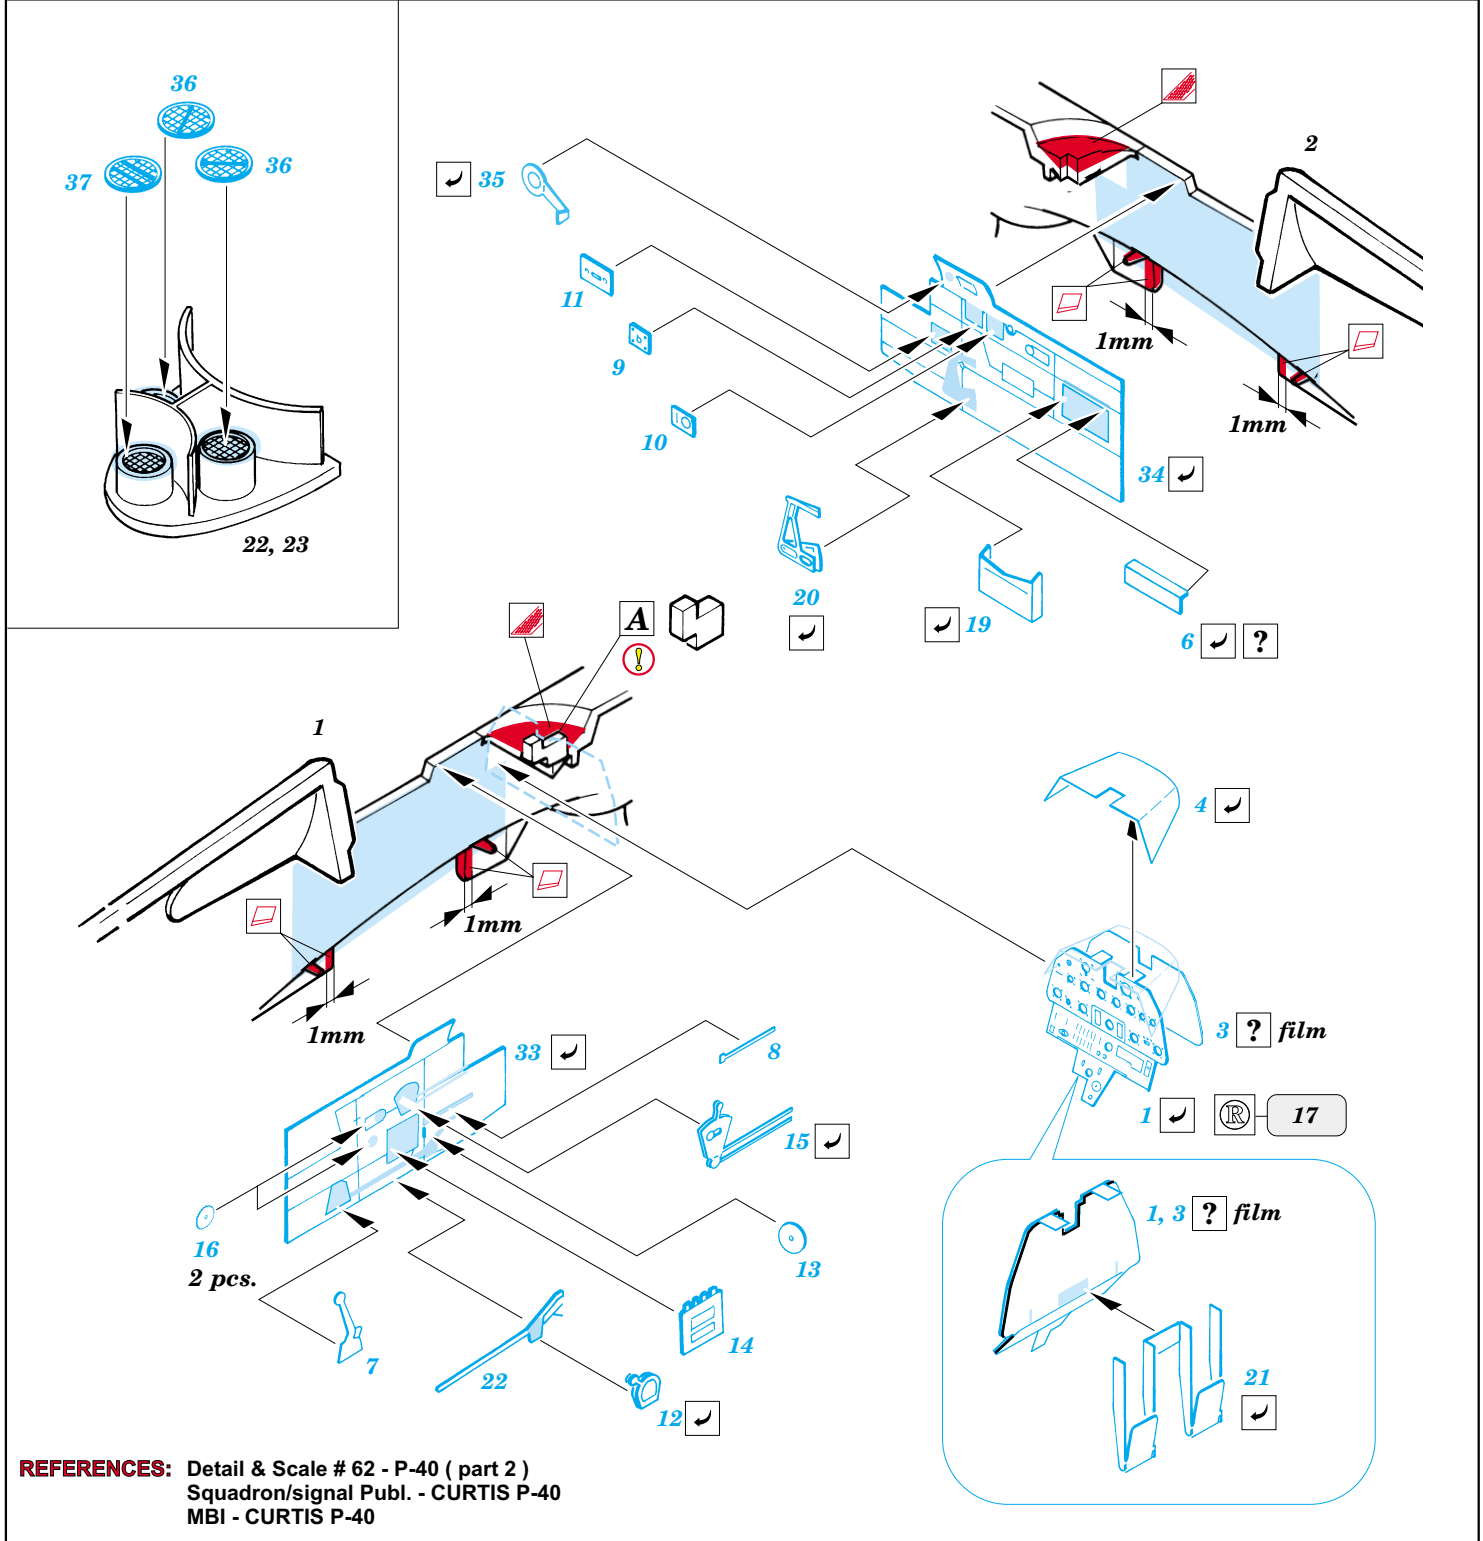

P-40E Kittyhawk

eduard

73 221

1/72 scale detail set for Hasegawa kit 02509 • sada detailů pro model 1/72 Hasegawa 02509

- ★ APPLY EXPRESS MASK AND PAINT BEFORE GLUING
POUŽIT EXPRESS MASK NABARVIT PŘED SLEPENÍM
- ◐ SYMMETRICAL ASSEMBLY
SYMETRICKÁ MONTÁŽ
- ◻ REMOVE
ODSTRANIT
- ◻ GRIND
OBROUSIT
- ◻ DRILL HOLE
VRTAT OTVOR
- ↷ BEND
OHNOUT
- ⊕ OPTION
VOLBA
- Ⓜ REPLACE
NAHRADIT

- ORIGINAL KIT PARTS
PŮVODNÍ DÍLY STAVEBNICE
- PHOTO-ETCHED PARTS
LEPTANÉ DÍLY
- PARTS TO BE REMOVED
DÍLY K ODSTRANĚNÍ
- FILL
TMELIT

I.

II.

III.