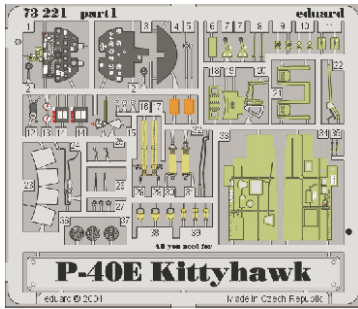

P-40E Kittyhawk

eduard

73 221

1/72 scale detail set for Hasegawa kit 02509 • sada detailů pro model 1/72 Hasegawa 02509

- ★ APPLY EXPRESS MASK AND PAINT BEFORE GLUING
POUŽIT EXPRESS MASK NABARVIT PŘED SLEPENÍM
- ◐ SYMMETRICAL ASSEMBLY
SYMETRICKÁ MONTÁŽ
- ◻ REMOVE
ODSTRANIT
- ◻ GRIND
OBROUSIT
- ◻ DRILL HOLE
VRTAT OTVOR
- ↷ BEND
OHNOUT
- ⊕ OPTION
VOLBA
- Ⓜ REPLACE
NAHRADIT

- ORIGINAL KIT PARTS
PŮVODNÍ DÍLY STAVEBNICE
- PHOTO-ETCHED PARTS
LEPTANÉ DÍLY
- PARTS TO BE REMOVED
DÍLY K ODSTRANĚNÍ
- FILL
TMELIT

I.

II.

III.