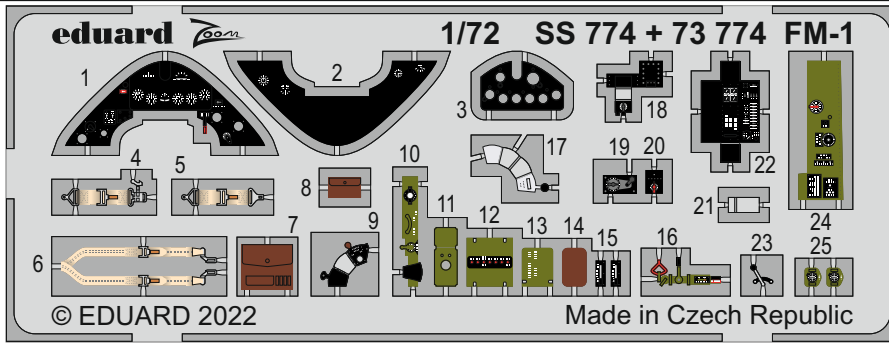

FM-1

eduard

SS 774

1/72

detail set for ARMA HOBBY 1/72 kit • sada detailů pro stavebnici ARMA HOBBY1/72

- APPLY EXPRESS MASK AND PAINT BEFORE GLUING
POUŽIT EXPRESS MASK NABARVIT PŘED SLEPENÍM
- SYMMETRICAL ASSEMBLY
SYMETRICKÁ MONTÁŽ
- REMOVE
ODSTRANIT
- GRIND
OBROUSIT
- DRILL HOLE
VRTÁT OTVOR
- BEND
OHNOUT
- OPTION
VOLBA
- REPLACE
NAHRADIT
- 1** COLORED ETCHED PARTS
LEPTANÉ BAREVNÉ DÍLY
- 1** ETCHED PARTS
LEPTANÉ NEBAREVNÉ DÍLY
- 1** ORIGINAL KIT PARTS
PŮVODNÍ DÍLY STAVEBNICE

ORIGINAL KIT PARTS
PŮVODNÍ DÍLY STAVEBNICE

PHOTO-ETCHED PARTS
LEPTANÉ DÍLY

PARTS TO BE REMOVED
DÍLY K ODSTRANĚNÍ

FILL
TMELIT