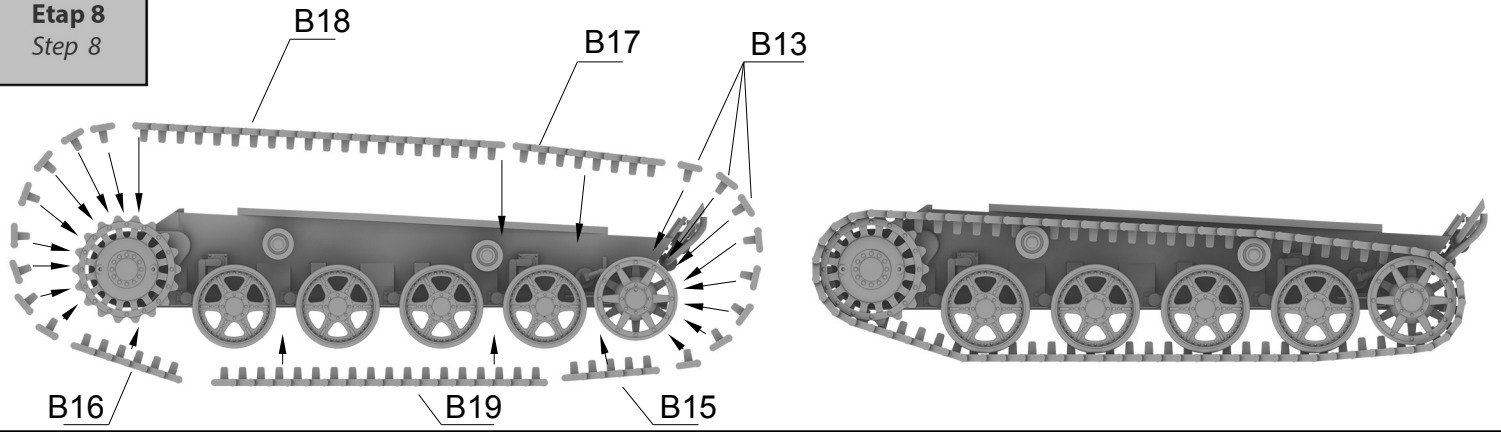

Etap 8
Step 8