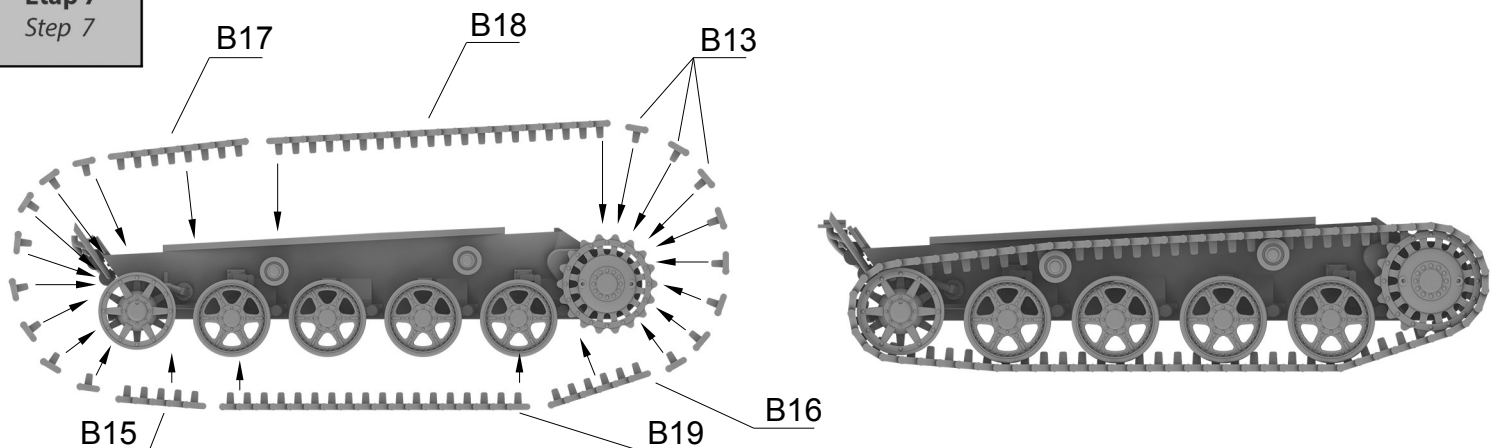

Toldi I - Hungarian Light Tank

Cat. no. 72027

Scale 1/72

3d design: Przemysław Głogowski

Research: IBG crew

Przed montażem przeczytać instrukcję. Przestrzegać kolejności montażu podanego w instrukcji! Klej i farby nie wchodzi w skład zestawu.

Tel. +48 22 8159150
ibgsc@ibg.com.pl
www.ibg.com.pl
www.ibgmodels.com

Etap 1
Step 1

Etap 2
Step 2

Etap 3
Step 3

Etap 4
Step 4

Etap 5
Step 5

Etap 6
Step 6

Etap 7
Step 7