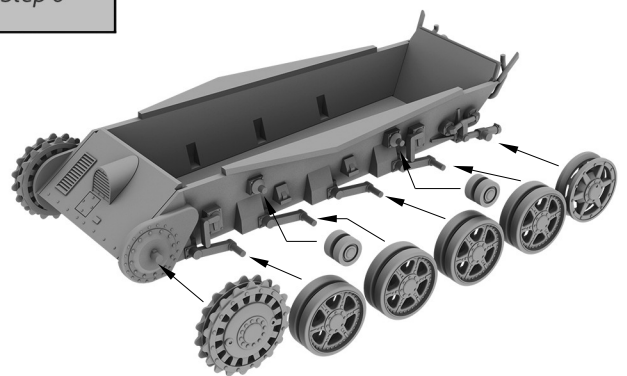

Toldi I - Hungarian Light Tank

Cat. no. 72027

Scale 1/72

3d design: Przemysław Głogowski

Research: IBG crew

Przed montażem przeczytać instrukcję. Przestrzegać kolejności montażu podanego w instrukcji! Klej i farby nie wchodzi w skład zestawu.

Tel. +48 22 8159150
ibgsc@ibg.com.pl
www.ibg.com.pl
www.ibgmodels.com

Etap 1
Step 1

Etap 2
Step 2

Etap 3
Step 3

Etap 4
Step 4

Etap 5
Step 5

Etap 6
Step 6

Etap 7
Step 7