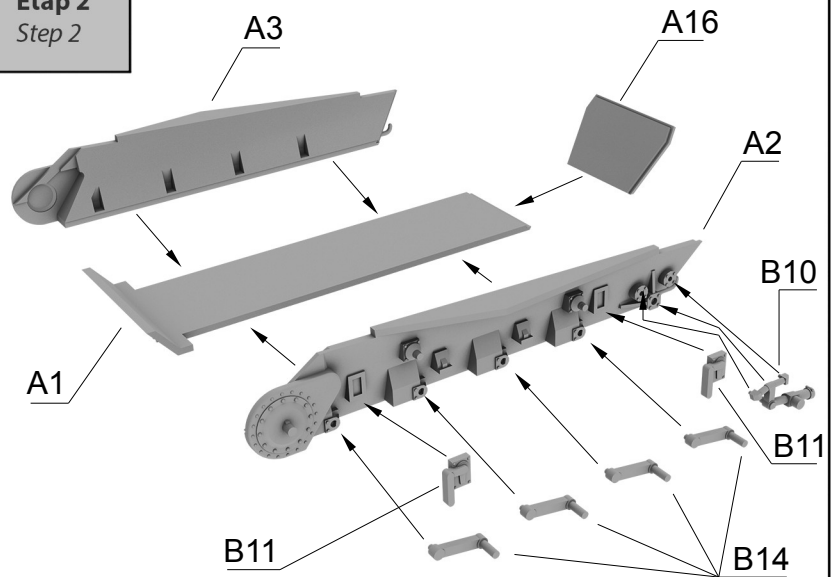

Etap 2
Step 2