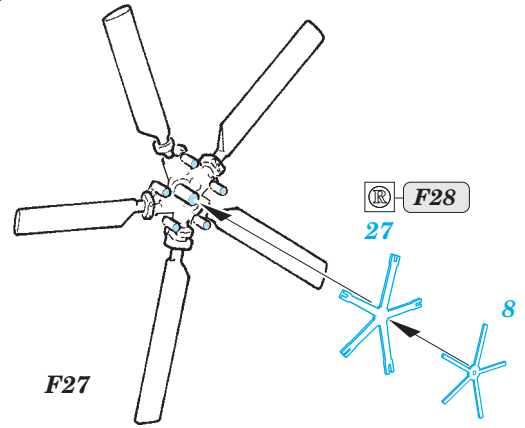

SH-3D Sea King exterior

eduard

72 562

1/72 scale detail set for Cyber Hobby kit • sada detailů pro model 1/72 Cyber Hobby

- APPLY EXPRESS MASK AND PAINT BEFORE GLUING
POUŽIT EXPRESS MASK NABARVIT PŘED SLEPENÍM
- SYMETRICAL ASSEMBLY
SYMETRICKÁ MONTÁŽ
- REMOVE
ODSTRANIT
- GRIND
OBROUSIT
- DRILL HOLE
VRTAT OTVOR
- COLORED ETCHED PARTS
LEPTANÉ BAREVNÉ DÍLY
- BEND
OHNOUT
- OPTION
VOLBA
- REPLACE
NAHRADIT

ORIGINAL KIT PARTS
PŮVODNÍ DÍLY STAVEBNICE

PHOTO-ETCHED PARTS
LEPTANÉ DÍLY

PARTS TO BE REMOVED
DÍLY K ODSTRANĚNÍ

FILL
TMELIT

Use your reference