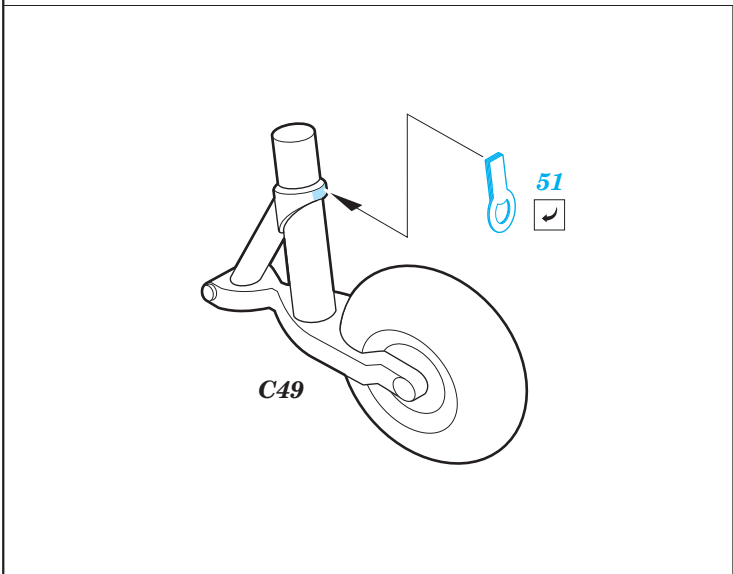

SH-3D Sea King exterior

eduard

72 562

1/72 scale detail set for Cyber Hobby kit • sada detailů pro model 1/72 Cyber Hobby

- APPLY EXPRESS MASK AND PAINT BEFORE GLUING
POUŽIT EXPRESS MASK NABARVIT PŘED SLEPENÍM
- SYMETRICAL ASSEMBLY
SYMETRICKÁ MONTÁŽ
- REMOVE
ODSTRANIT
- GRIND
OBROUSIT
- DRILL HOLE
VRTAT OTVOR
- COLORED ETCHED PARTS
LEPTANÉ BAREVNÉ DÍLY
- BEND
OHNOUT
- OPTION
VOLBA
- REPLACE
NAHRADIT

ORIGINAL KIT PARTS
PŮVODNÍ DÍLY STAVEBNICE

PHOTO-ETCHED PARTS
LEPTANÉ DÍLY

PARTS TO BE REMOVED
DÍLY K ODSTRANĚNÍ

FILL
TMELIT

Use your reference