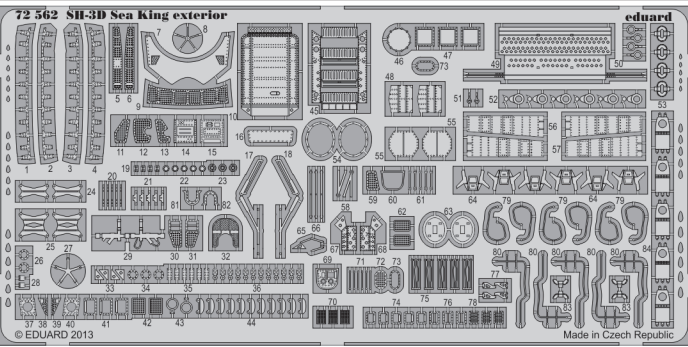

SH-3D Sea King exterior

eduard

72 562

1/72 scale detail set for Cyber Hobby kit • sada detailů pro model 1/72 Cyber Hobby

- APPLY EXPRESS MASK AND PAINT BEFORE GLUING
POUŽIT EXPRESS MASK NABARVIT PŘED SLEPENÍM
- SYMETRICAL ASSEMBLY
SYMETRICKÁ MONTÁŽ
- REMOVE
ODSTRANIT
- GRIND
OBROUSIT
- DRILL HOLE
VRTAT OTVOR
- COLORED ETCHED PARTS
LEPTANÉ BAREVNÉ DÍLY
- BEND
OHNOUT
- OPTION
VOLBA
- REPLACE
NAHRADIT

ORIGINAL KIT PARTS
PŮVODNÍ DÍLY STAVEBNICE

PHOTO-ETCHED PARTS
LEPTANÉ DÍLY

PARTS TO BE REMOVED
DÍLY K ODSTRANĚNÍ

FILL
TMELIT

Use your reference