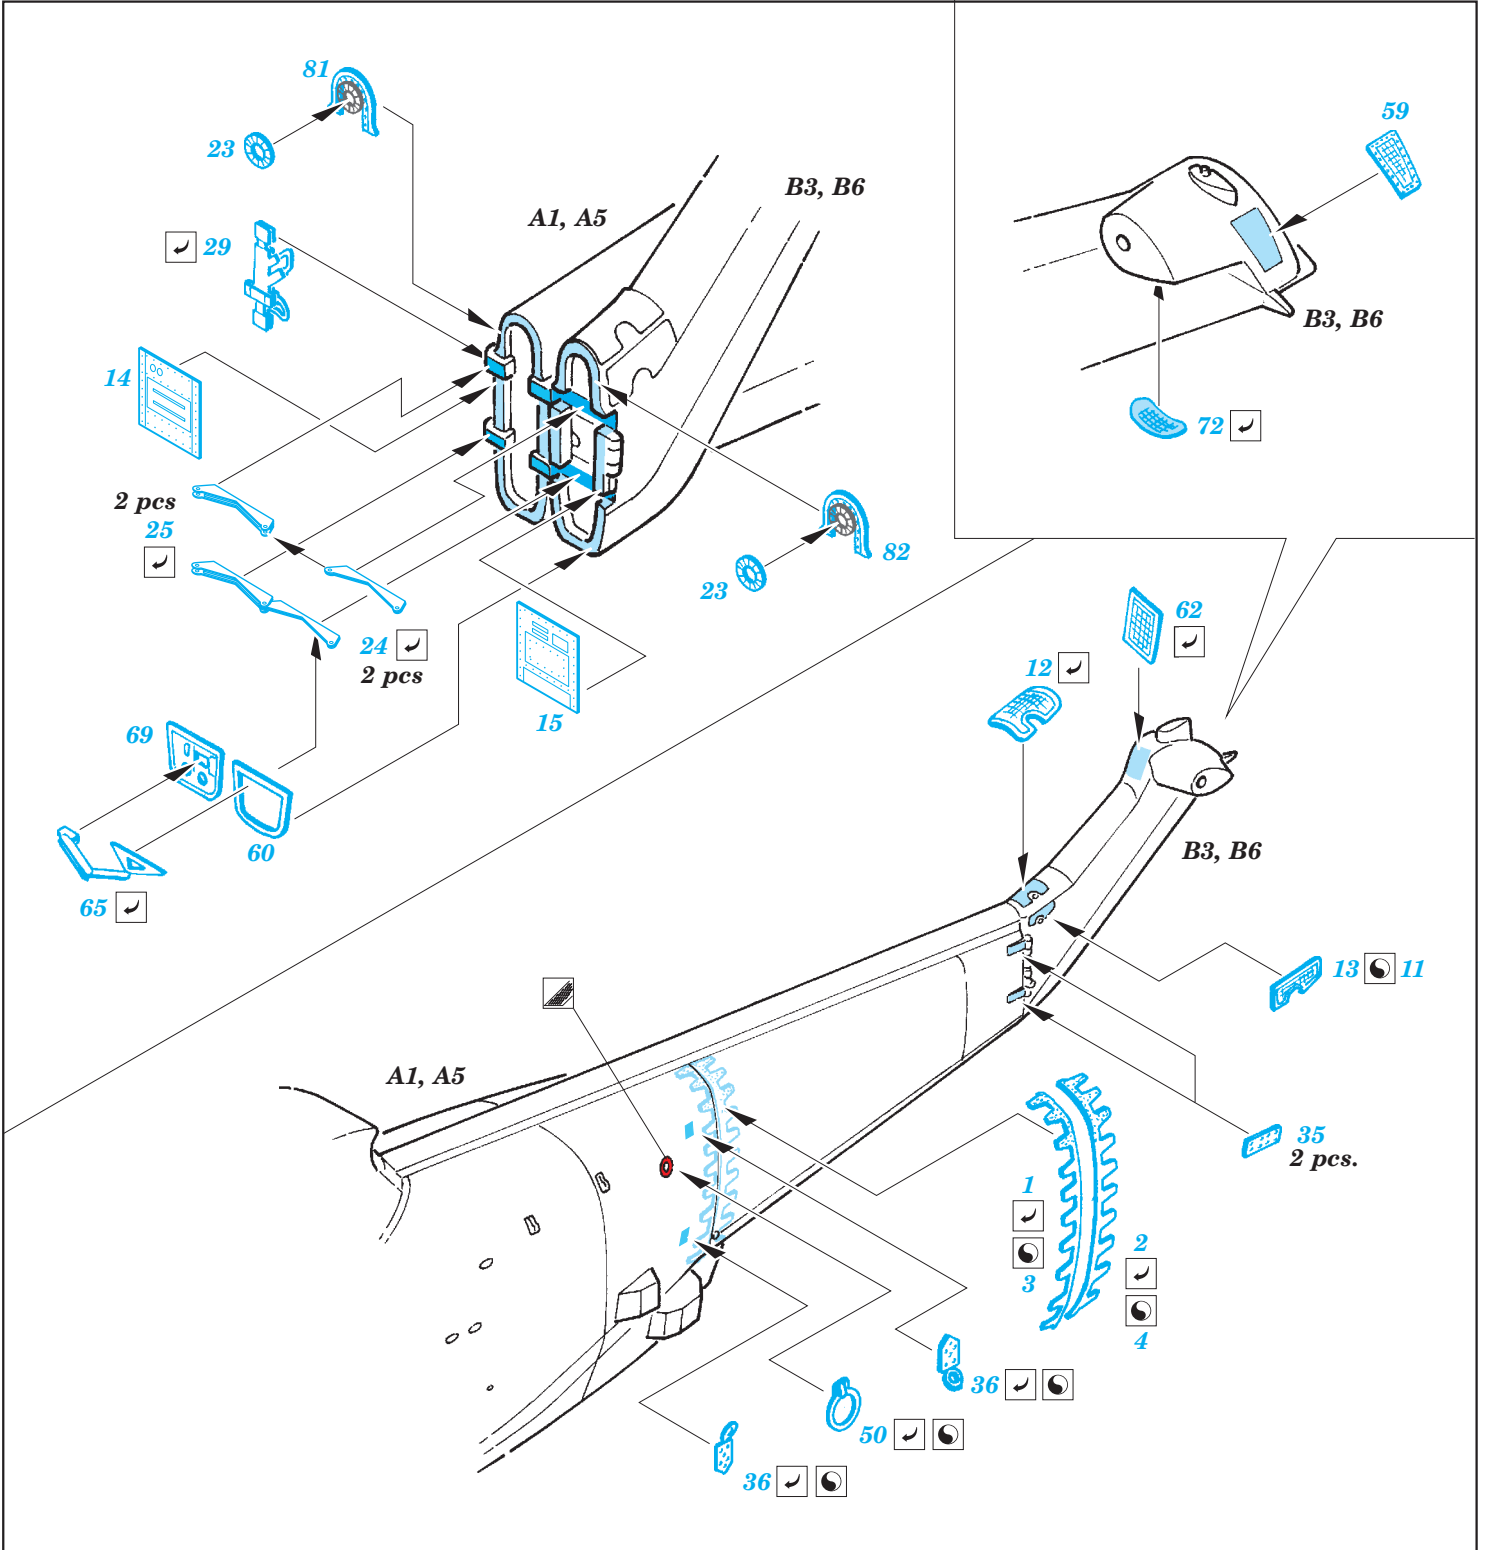

SH-3D Sea King exterior

eduard

72 562

1/72 scale detail set for Cyber Hobby kit • sada detailů pro model 1/72 Cyber Hobby

- APPLY EXPRESS MASK AND PAINT BEFORE GLUING
POUŽIT EXPRESS MASK NABARVIT PŘED SLEPENÍM
- SYMETRICAL ASSEMBLY
SYMETRICKÁ MONTÁŽ
- REMOVE
ODSTRANIT
- GRIND
OBROUSIT
- DRILL HOLE
VRTAT OTVOR
- COLORED ETCHED PARTS
LEPTANÉ BAREVNÉ DÍLY
- BEND
OHNOUT
- OPTION
VOLBA
- REPLACE
NAHRADIT

ORIGINAL KIT PARTS
PŮVODNÍ DÍLY STAVEBNICE

PHOTO-ETCHED PARTS
LEPTANÉ DÍLY

PARTS TO BE REMOVED
DÍLY K ODSTRANĚNÍ

FILL
TMELIT

Use your reference