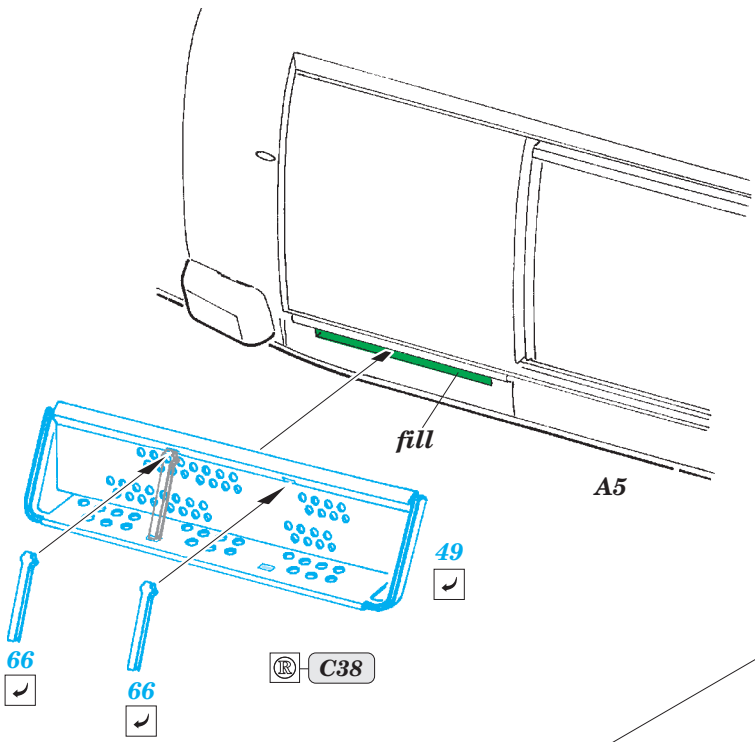

SH-3D Sea King exterior

eduard

72 562

1/72 scale detail set for Cyber Hobby kit • sada detailů pro model 1/72 Cyber Hobby

- APPLY EXPRESS MASK AND PAINT BEFORE GLUING
POUŽIT EXPRESS MASK NABARVIT PŘED SLEPENÍM
- SYMETRICAL ASSEMBLY
SYMETRICKÁ MONTÁŽ
- REMOVE
ODSTRANIT
- GRIND
OBROUSIT
- DRILL HOLE
VRTAT OTVOR
- COLORED ETCHED PARTS
LEPTANÉ BAREVNÉ DÍLY
- BEND
OHNOUT
- OPTION
VOLBA
- REPLACE
NAHRADIT

ORIGINAL KIT PARTS
PŮVODNÍ DÍLY STAVEBNICE

PHOTO-ETCHED PARTS
LEPTANÉ DÍLY

PARTS TO BE REMOVED
DÍLY K ODSTRANĚNÍ

FILL
TMELIT

Use your reference