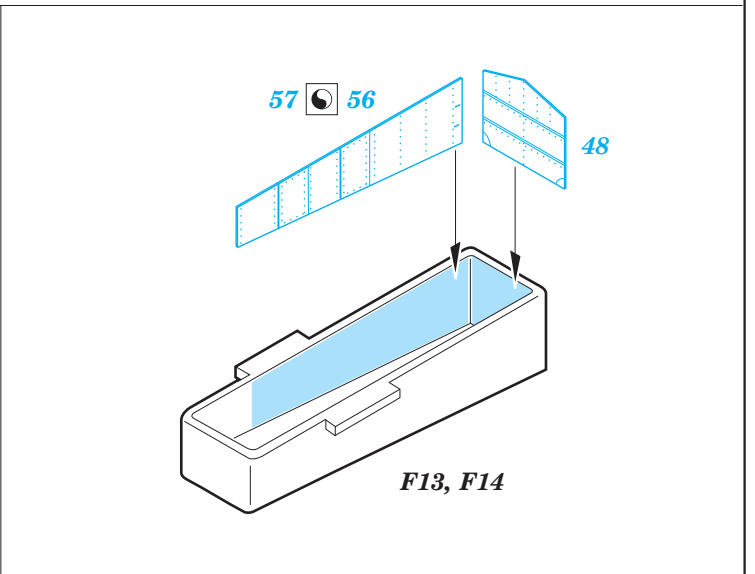

SH-3D Sea King exterior

eduard

72 562

1/72 scale detail set for Cyber Hobby kit • sada detailů pro model 1/72 Cyber Hobby

- APPLY EXPRESS MASK AND PAINT BEFORE GLUING
POUŽIT EXPRESS MASK NABARVIT PŘED SLEPENÍM
- SYMETRICAL ASSEMBLY
SYMETRICKÁ MONTÁŽ
- REMOVE
ODSTRANIT
- GRIND
OBROUSIT
- DRILL HOLE
VRTAT OTVOR
- COLORED ETCHED PARTS
LEPTANÉ BAREVNÉ DÍLY
- BEND
OHNOUT
- OPTION
VOLBA
- REPLACE
NAHRADIT

ORIGINAL KIT PARTS
PŮVODNÍ DÍLY STAVEBNICE

PHOTO-ETCHED PARTS
LEPTANÉ DÍLY

PARTS TO BE REMOVED
DÍLY K ODSTRANĚNÍ

FILL
TMELIT

Use your reference