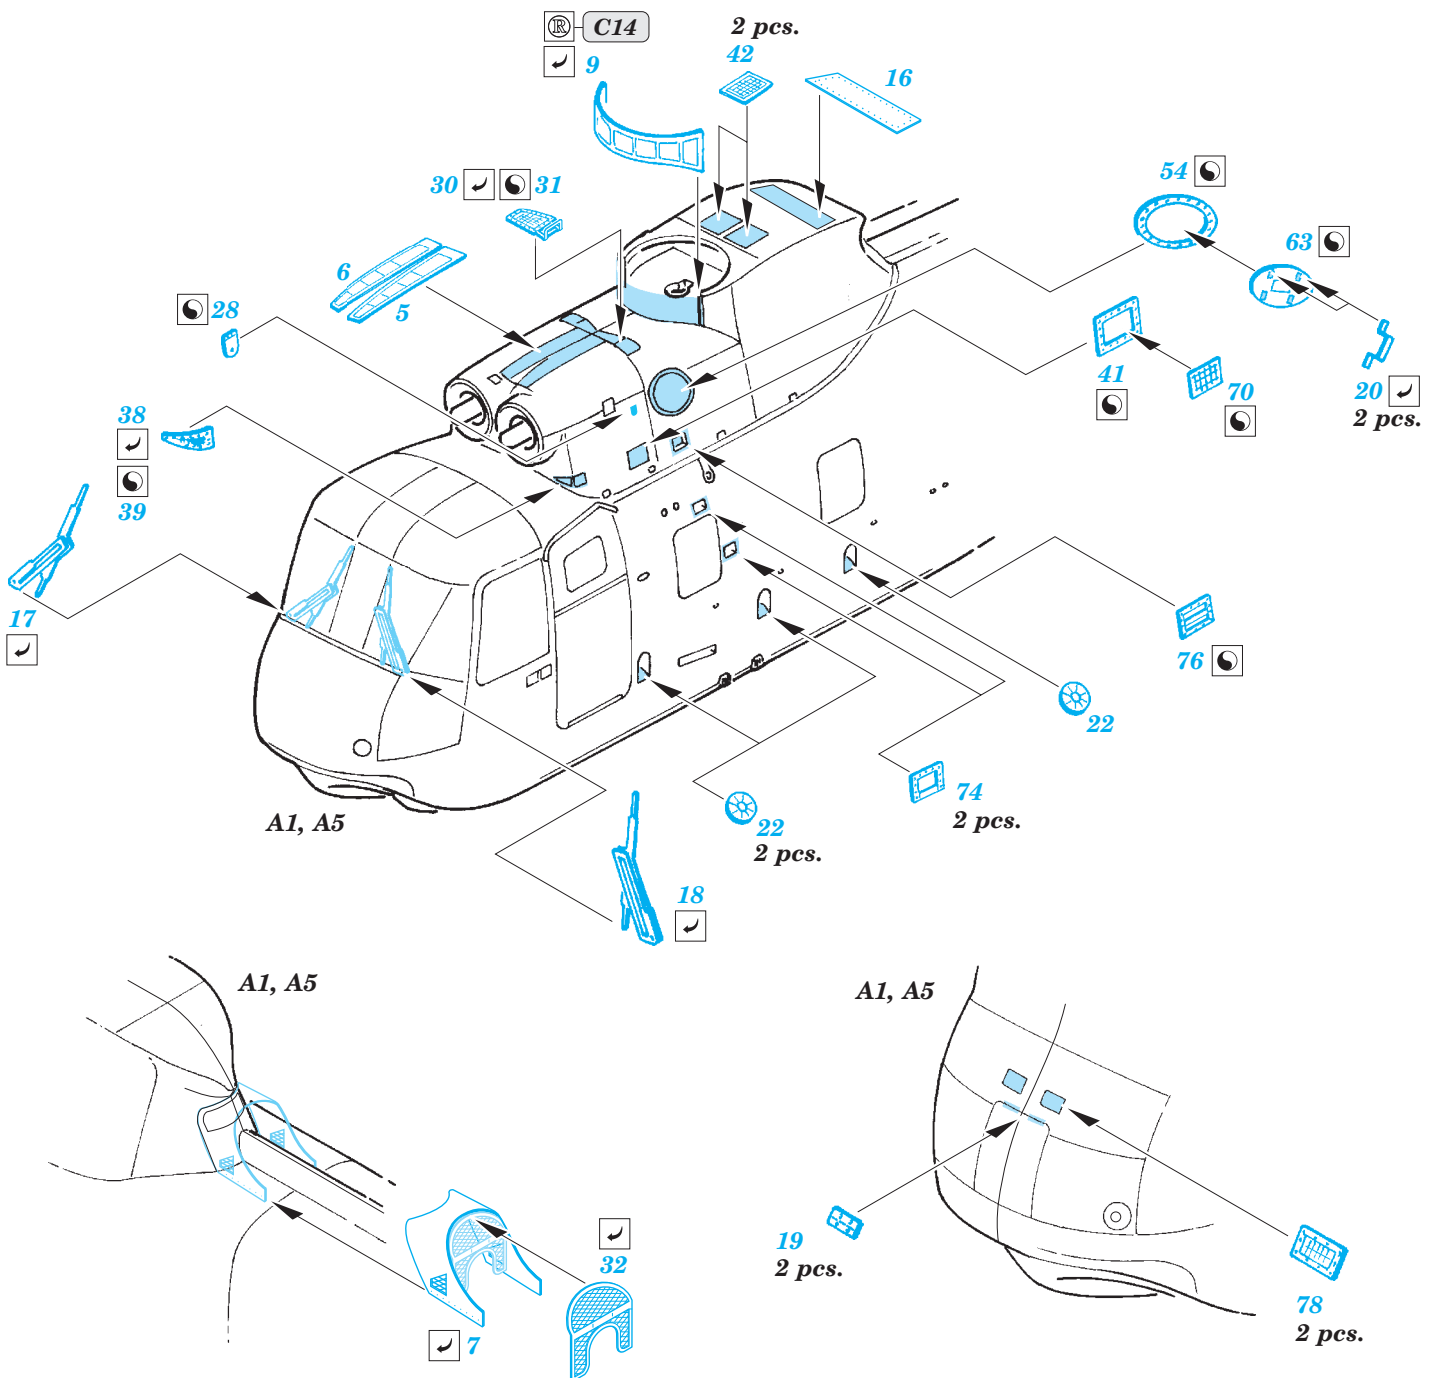

SH-3D Sea King exterior

eduard

72 562

1/72 scale detail set for Cyber Hobby kit • sada detailů pro model 1/72 Cyber Hobby

- APPLY EXPRESS MASK AND PAINT BEFORE GLUING
POUŽIT EXPRESS MASK NABARVIT PŘED SLEPENÍM
- SYMETRICAL ASSEMBLY
SYMETRICKÁ MONTÁŽ
- REMOVE
ODSTRANIT
- GRIND
OBROUSIT
- DRILL HOLE
VRTAT OTVOR
- COLORED ETCHED PARTS
LEPTANÉ BAREVNÉ DÍLY
- BEND
OHNOUT
- OPTION
VOLBA
- REPLACE
NAHRADIT

ORIGINAL KIT PARTS
PŮVODNÍ DÍLY STAVEBNICE

PHOTO-ETCHED PARTS
LEPTANÉ DÍLY

PARTS TO BE REMOVED
DÍLY K ODSTRANĚNÍ

FILL
TMELIT

Use your reference