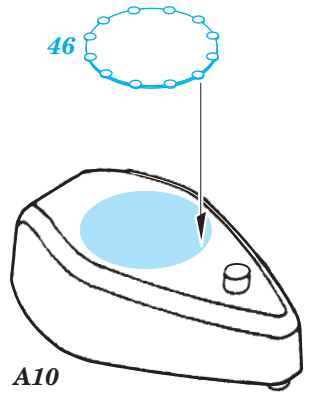

SH-3D Sea King exterior

eduard

72 562

1/72 scale detail set for Cyber Hobby kit • sada detailů pro model 1/72 Cyber Hobby

- APPLY EXPRESS MASK AND PAINT BEFORE GLUING
POUŽIT EXPRESS MASK NABARVIT PŘED SLEPENÍM
- SYMETRICAL ASSEMBLY
SYMETRICKÁ MONTÁŽ
- REMOVE
ODSTRANIT
- GRIND
OBROUSIT
- DRILL HOLE
VRTAT OTVOR
- COLORED ETCHED PARTS
LEPTANÉ BAREVNÉ DÍLY
- BEND
OHNOUT
- OPTION
VOLBA
- REPLACE
NAHRADIT

ORIGINAL KIT PARTS
PŮVODNÍ DÍLY STAVEBNICE

PHOTO-ETCHED PARTS
LEPTANÉ DÍLY

PARTS TO BE REMOVED
DÍLY K ODSTRANĚNÍ

FILL
TMELIT

Use your reference