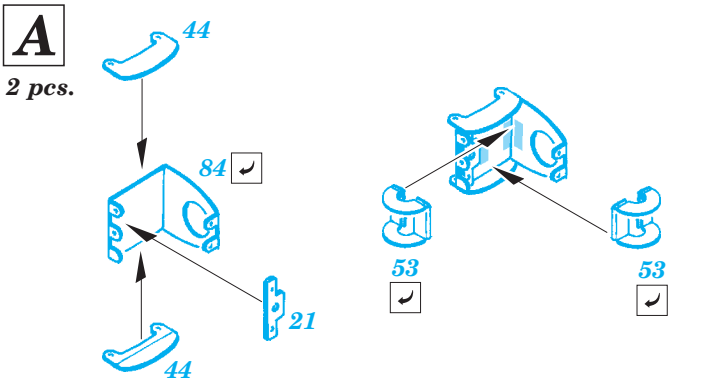

SH-3D Sea King exterior

eduard

72 562

1/72 scale detail set for Cyber Hobby kit • sada detailů pro model 1/72 Cyber Hobby

- APPLY EXPRESS MASK AND PAINT BEFORE GLUING
POUŽIT EXPRESS MASK NABARVIT PŘED SLEPENÍM
- SYMETRICAL ASSEMBLY
SYMETRICKÁ MONTÁŽ
- REMOVE
ODSTRANIT
- GRIND
OBROUSIT
- DRILL HOLE
VRTAT OTVOR
- COLORED ETCHED PARTS
LEPTANÉ BAREVNÉ DÍLY
- BEND
OHNOUT
- OPTION
VOLBA
- REPLACE
NAHRADIT

ORIGINAL KIT PARTS
PŮVODNÍ DÍLY STAVEBNICE

PHOTO-ETCHED PARTS
LEPTANÉ DÍLY

PARTS TO BE REMOVED
DÍLY K ODSTRANĚNÍ

FILL
TMELIT

Use your reference