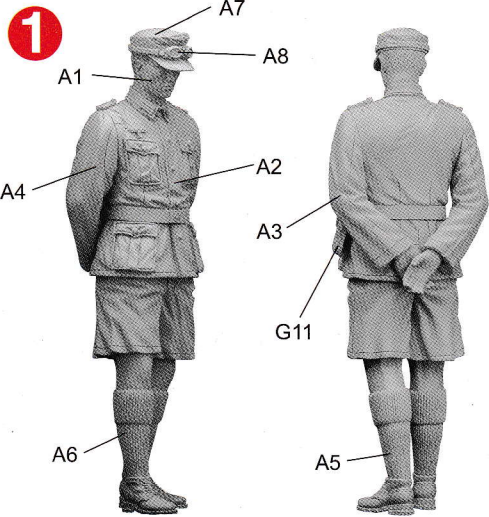

Gebirgsjäger Crete 1941

H1 GSI CREOS CORP. AQUEOUS HOBBY COLOR
 1 GSI CREOS CORP. MR. COLOR
 MODEL MASTER COLOR