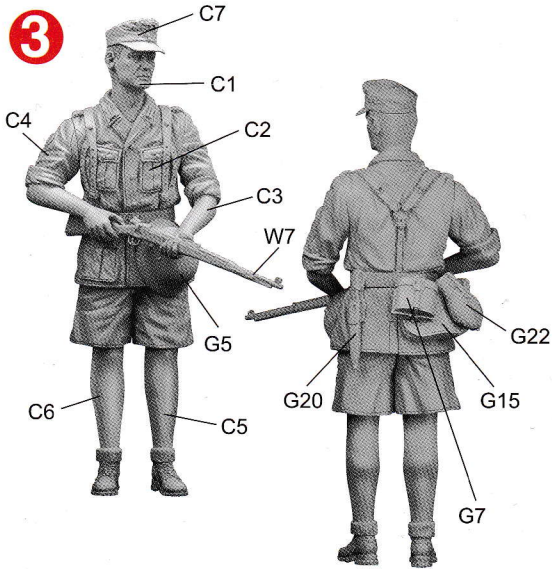

Gebirgsjäger Crete 1941

H1 GSI CREOS CORP. AQUEOUS HOBBY COLOR
 1 GSI CREOS CORP. MR. COLOR
 MODEL MASTER COLOR