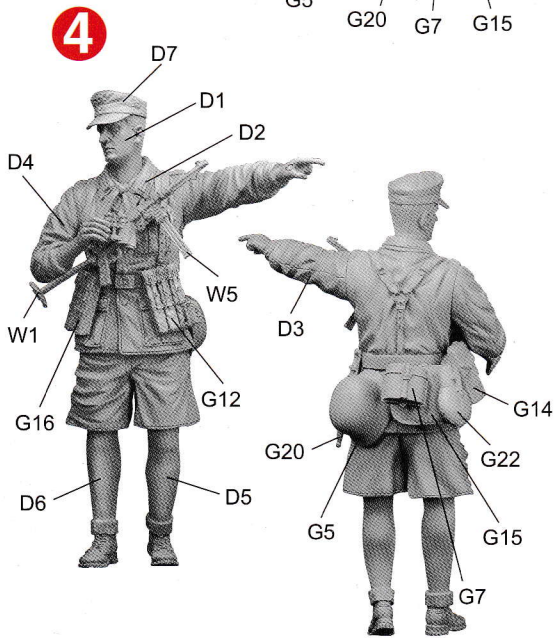

Gebirgsjäger Crete 1941

H1 GSI CREOS CORP. AQUEOUS HOBBY COLOR
 1 GSI CREOS CORP. MR. COLOR
 MODEL MASTER COLOR