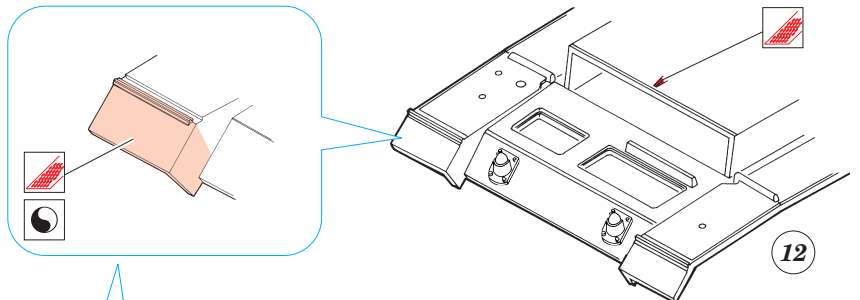

# Pz.Kpfw III. Ausf.L

eduard

22 049

1/72 scale detail set for Revell kit • sada detailů pro model Revell 1/72

- APPLY EXPRESS MASK AND PAINT BEFORE GLUING  
POUŤT EXPRESS MASK NABARVIT PŘED SLEPENÍM
- SYMMETRICAL ASSEMBLY  
SYMETRICKÁ MONTÁŽ
- REMOVE  
ODSTRANIT
- GRIND  
OBROUSIT
- DRILL HOLE  
VRTAT OTVOR
- BEND  
OHNOUT
- OPTION  
VOLBA
- REPLACE  
NAHRADIT

     ORIGINAL KIT PARTS  
 PŮVODNÍ DÍLY STAVEBNICE

     PHOTO-ETCHED PARTS  
 LEPTANÉ DÍLY

     PARTS TO BE REMOVED  
 DÍLY K ODSTRANĚNÍ

     FILL  
 TMĚLIT