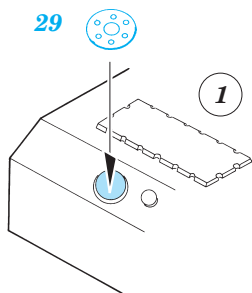

# Pz.Kpfw III. Ausf.L

eduard

22 049

1/72 scale detail set for Revell kit • sada detailů pro model Revell 1/72

- APPLY EXPRESS MASK AND PAINT BEFORE GLUING  
POUŤT EXPRESS MASK NABARVIT PŘED SLEPENÍM
- SYMMETRICAL ASSEMBLY  
SYMETRICKÁ MONTÁŽ
- REMOVE  
ODSTRANIT
- GRIND  
OBROUSIT
- DRILL HOLE  
VRTAT OTVOR
- BEND  
OHNOUT
- OPTION  
VOLBA
- REPLACE  
NAHRADIT

     ORIGINAL KIT PARTS  
 PŮVODNÍ DÍLY STAVEBNICE

     PHOTO-ETCHED PARTS  
 LEPTANÉ DÍLY

     PARTS TO BE REMOVED  
 DÍLY K ODSTRANĚNÍ

     FILL  
 TMĚLIT