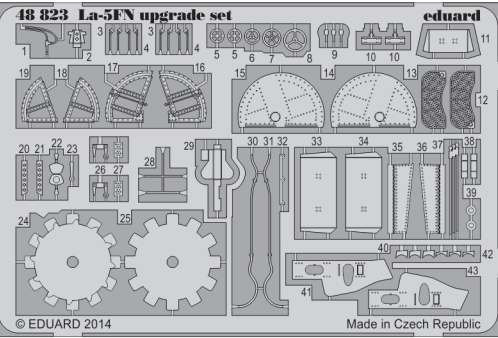

# La-5FN upgrade set

eduard

48 823

1/48 scale detail set for Eduard kit • sada detailů pro model 1/48 Eduard

- APPLY EXPRESS MASK AND PAINT BEFORE GLUING  
POUŽIT EXPRESS MASK NABARVIT PŘED SLEPENÍM
- SYMMETRICAL ASSEMBLY  
SYMETRICKÁ MONTÁŽ
- REMOVE  
ODSTRANIT
- GRIND  
OBROUSIT
- DRILL HOLE  
VRTÁT OTVOR
- COLORED ETCHED PARTS  
LEPTANÉ BAREVNÉ DÍLY
- ETCHED PARTS  
LEPTANÉ NEBAREVNÉ DÍLY
- ORIGINAL KIT PARTS  
PŮVODNÍ DÍLY STAVEBNICE
- BEND  
OHNOUT
- OPTION  
VOLBA
- REPLACE  
NAHRADIT

ORIGINAL KIT PARTS  
PŮVODNÍ DÍLY STAVEBNICE

PHOTO-ETCHED PARTS  
LEPTANÉ DÍLY

PARTS TO BE REMOVED  
DÍLY K ODSTRANĚNÍ

FILL  
TMELIT