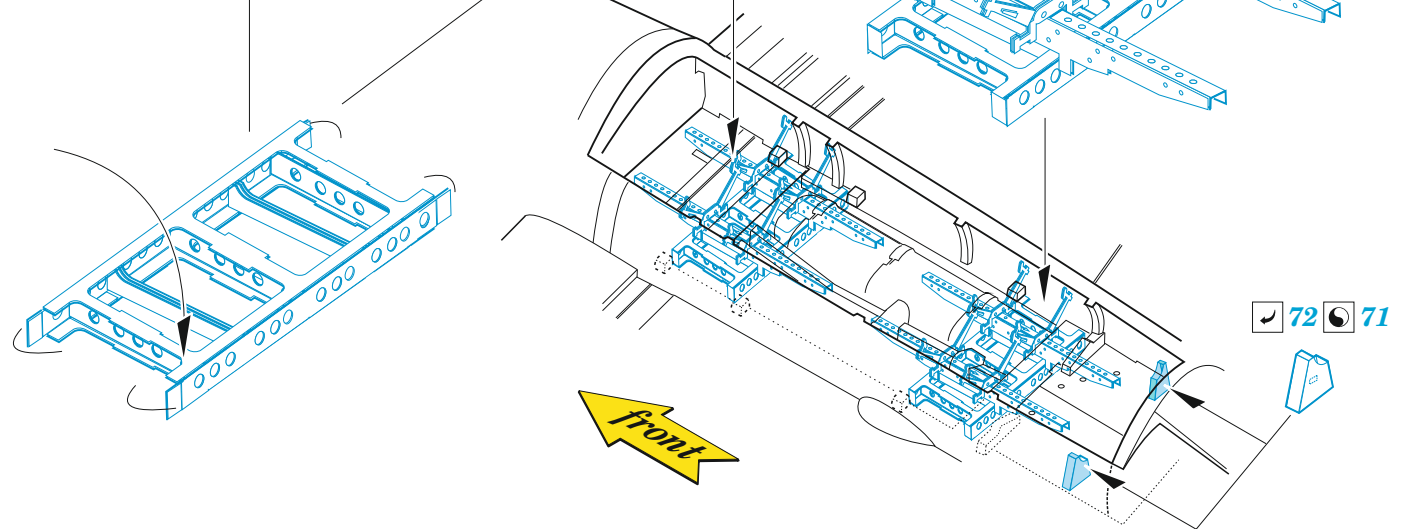

# Mosquito B Mk.XVI

eduard

73 763

1/72

detail set for 1/72 AIRFIX kit • sada detailů pro stavebnici 1/72 AIRFIX

- APPLY EXPRESS MASK AND PAINT BEFORE GLUING  
POUŽIT EXPRESS MASK NABARVIT PŘED SLEPENÍM
  - SYMMETRICAL ASSEMBLY  
SYMETRICKÁ MONTÁŽ
  - REMOVE  
ODSTRANIT
  - GRIND  
OBROUSIT
  - DRILL HOLE  
VRTAT OTVOR
  - COLORED ETCHED PARTS  
LEPTANÉ BAREVNÉ DÍLY
  - ETCHED PARTS  
LEPTANÉ NEBAREVNÉ DÍLY
  - ORIGINAL KIT PARTS  
PŮVODNÍ DÍLY STAVEBNICE
- BEND  
OHNOUT
  - OPTION  
VOLBA
  - REPLACE  
NAHRADIT

ORIGINAL KIT PARTS  
PŮVODNÍ DÍLY STAVEBNICE

PHOTO-ETCHED PARTS  
LEPTANÉ DÍLY

PARTS TO BE REMOVED  
DÍLY K ODSTRANĚNÍ

FILL  
TMELIT

### HOW TO MAKE THE RELIEF ON OPPOSITE - REVERSE - OF THE PLATE

73 3 pcs

2 sets (C6 / C7)

F36, F37  
E36, E37

58 ✓  
59  
E14 / F14