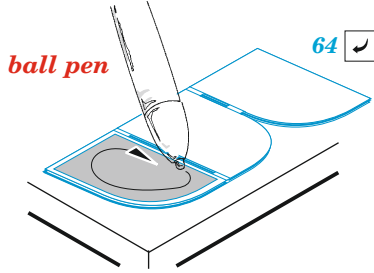

ORIGINAL KIT PARTS  
PŮVODNÍ DÍLY STAVEBNICE

PHOTO-ETCHED PARTS  
LEPTANÉ DÍLY

PARTS TO BE REMOVED  
DÍLY K ODSTRANĚNÍ

FILL  
TMELIT

### HOW TO MAKE THE RELIEF ON OPPOSITE - REVERSE - OF THE PLATE

73 3 pcs

2 sets (C6 / C7)

F36, F37  
E36, E37

58 ✓  
59  
E14 / F14