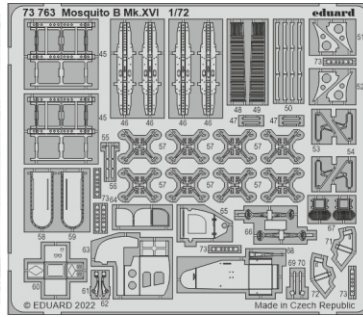

# Mosquito B Mk.XVI

eduard

73 763

1/72

detail set for 1/72 AIRFIX kit • sada detailů pro stavebnici 1/72 AIRFIX

- APPLY EXPRESS MASK AND PAINT BEFORE GLUING  
POUŽIT EXPRESS MASK NABARVIT PŘED SLEPENÍM
  - SYMMETRICAL ASSEMBLY  
SYMETRICKÁ MONTÁŽ
  - REMOVE  
ODSTRANIT
  - GRIND  
OBROUSIT
  - DRILL HOLE  
VRTAT OTVOR
  - COLORED ETCHED PARTS  
LEPTANÉ BAREVNÉ DÍLY
  - ETCHED PARTS  
LEPTANÉ NEBAREVNÉ DÍLY
  - ORIGINAL KIT PARTS  
PŮVODNÍ DÍLY STAVEBNICE
- BEND  
OHNOUT
  - OPTION  
VOLBA
  - REPLACE  
NAHRADIT

ORIGINAL KIT PARTS  
PŮVODNÍ DÍLY STAVEBNICE

PHOTO-ETCHED PARTS  
LEPTANÉ DÍLY

PARTS TO BE REMOVED  
DÍLY K ODSTRANĚNÍ

FILL  
TMELIT