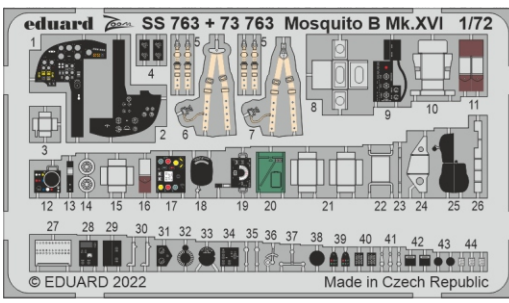

# Mosquito B Mk.XVI

eduard

73 763

1/72

detail set for 1/72 AIRFIX kit • sada detailů pro stavebnici 1/72 AIRFIX

- APPLY EXPRESS MASK AND PAINT BEFORE GLUING  
POUŽIT EXPRESS MASK NABARVIT PŘED SLEPENÍM
  - SYMMETRICAL ASSEMBLY  
SYMETRICKÁ MONTÁŽ
  - REMOVE  
ODSTRANIT
  - GRIND  
OBROUSIT
  - DRILL HOLE  
VRTAT OTVOR
  - COLORED ETCHED PARTS  
LEPTANÉ BAREVNÉ DÍLY
  - ETCHED PARTS  
LEPTANÉ NEBAREVNÉ DÍLY
  - ORIGINAL KIT PARTS  
PŮVODNÍ DÍLY STAVEBNICE
- BEND  
OHNOUT
  - OPTION  
VOLBA
  - REPLACE  
NAHRADIT

ORIGINAL KIT PARTS  
PŮVODNÍ DÍLY STAVEBNICE

PHOTO-ETCHED PARTS  
LEPTANÉ DÍLY

PARTS TO BE REMOVED  
DÍLY K ODSTRANĚNÍ

FILL  
TMELIT

### HOW TO MAKE THE RELIEF ON OPPOSITE - REVERSE - OF THE PLATE

73 3 pcs

2 sets (C6 / C7)

F36, F37  
E36, E37

58 ✓  
59  
E14 / F14