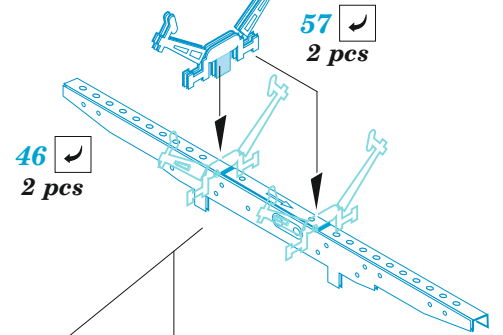

ORIGINAL KIT PARTS  
PŮVODNÍ DÍLY STAVEBNICE

PHOTO-ETCHED PARTS  
LEPTANÉ DÍLY

PARTS TO BE REMOVED  
DÍLY K ODSTRANĚNÍ

FILL  
TMELIT

### HOW TO MAKE THE RELIEF ON OPPOSITE - REVERSE - OF THE PLATE

73 3 pcs

2 sets (C6 / C7)

F36, F37  
E36, E37

58 ✓  
59  
E14 / F14