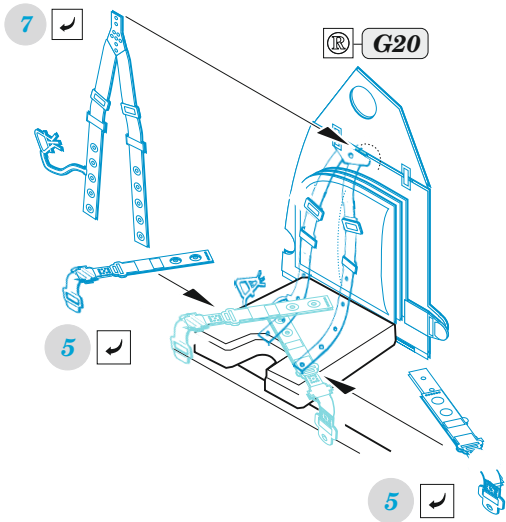

# Mosquito B Mk.XVI

eduard

73 763

1/72

detail set for 1/72 AIRFIX kit • sada detailů pro stavebnici 1/72 AIRFIX

- APPLY EXPRESS MASK AND PAINT BEFORE GLUING  
POUŽIT EXPRESS MASK NABARVIT PŘED SLEPENÍM
  - SYMMETRICAL ASSEMBLY  
SYMETRICKÁ MONTÁŽ
  - REMOVE  
ODSTRANIT
  - GRIND  
OBROUSIT
  - DRILL HOLE  
VRTAT OTVOR
  - COLORED ETCHED PARTS  
LEPTANÉ BAREVNÉ DÍLY
  - ETCHED PARTS  
LEPTANÉ NEBAREVNÉ DÍLY
  - ORIGINAL KIT PARTS  
PŮVODNÍ DÍLY STAVEBNICE
- BEND  
OHNOUT
  - OPTION  
VOLBA
  - REPLACE  
NAHRADIT

ORIGINAL KIT PARTS  
PŮVODNÍ DÍLY STAVEBNICE

PHOTO-ETCHED PARTS  
LEPTANÉ DÍLY

PARTS TO BE REMOVED  
DÍLY K ODSTRANĚNÍ

FILL  
TMELIT

### HOW TO MAKE THE RELIEF ON OPPOSITE - REVERSE - OF THE PLATE

73 3 pcs

2 sets (C6 / C7)

F36, F37  
E36, E37

58 ✓  
59  
E14 / F14