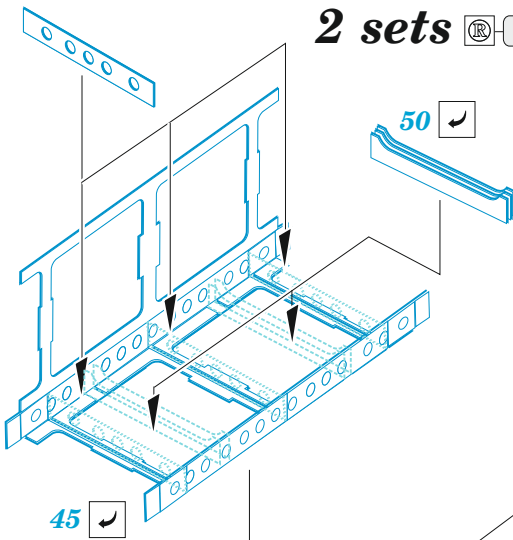

ORIGINAL KIT PARTS  
PŮVODNÍ DÍLY STAVEBNICE

PHOTO-ETCHED PARTS  
LEPTANÉ DÍLY

PARTS TO BE REMOVED  
DÍLY K ODSTRANĚNÍ

FILL  
TMELIT

### HOW TO MAKE THE RELIEF ON OPPOSITE - REVERSE - OF THE PLATE

73 3 pcs

2 sets (C6 / C7)

F36, F37  
E36, E37

58 ✓  
59  
E14 / F14