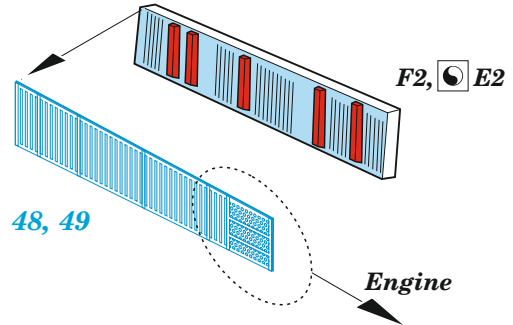

# Mosquito B Mk.XVI

eduard

73 763

1/72

detail set for 1/72 AIRFIX kit • sada detailů pro stavebnici 1/72 AIRFIX

- APPLY EXPRESS MASK AND PAINT BEFORE GLUING  
POUŽIT EXPRESS MASK NABARVIT PŘED SLEPENÍM
  - SYMMETRICAL ASSEMBLY  
SYMETRICKÁ MONTÁŽ
  - REMOVE  
ODSTRANIT
  - GRIND  
OBROUSIT
  - DRILL HOLE  
VRTAT OTVOR
  - COLORED ETCHED PARTS  
LEPTANÉ BAREVNÉ DÍLY
  - ETCHED PARTS  
LEPTANÉ NEBAREVNÉ DÍLY
  - ORIGINAL KIT PARTS  
PŮVODNÍ DÍLY STAVEBNICE
- BEND  
OHNOUT
  - OPTION  
VOLBA
  - REPLACE  
NAHRADIT

ORIGINAL KIT PARTS  
PŮVODNÍ DÍLY STAVEBNICE

PHOTO-ETCHED PARTS  
LEPTANÉ DÍLY

PARTS TO BE REMOVED  
DÍLY K ODSTRANĚNÍ

FILL  
TMELIT

### HOW TO MAKE THE RELIEF ON OPPOSITE - REVERSE - OF THE PLATE

73 3 pcs

2 sets (C6 / C7)

F36, F37  
E36, E37

58 ✓  
59  
E14 / F14