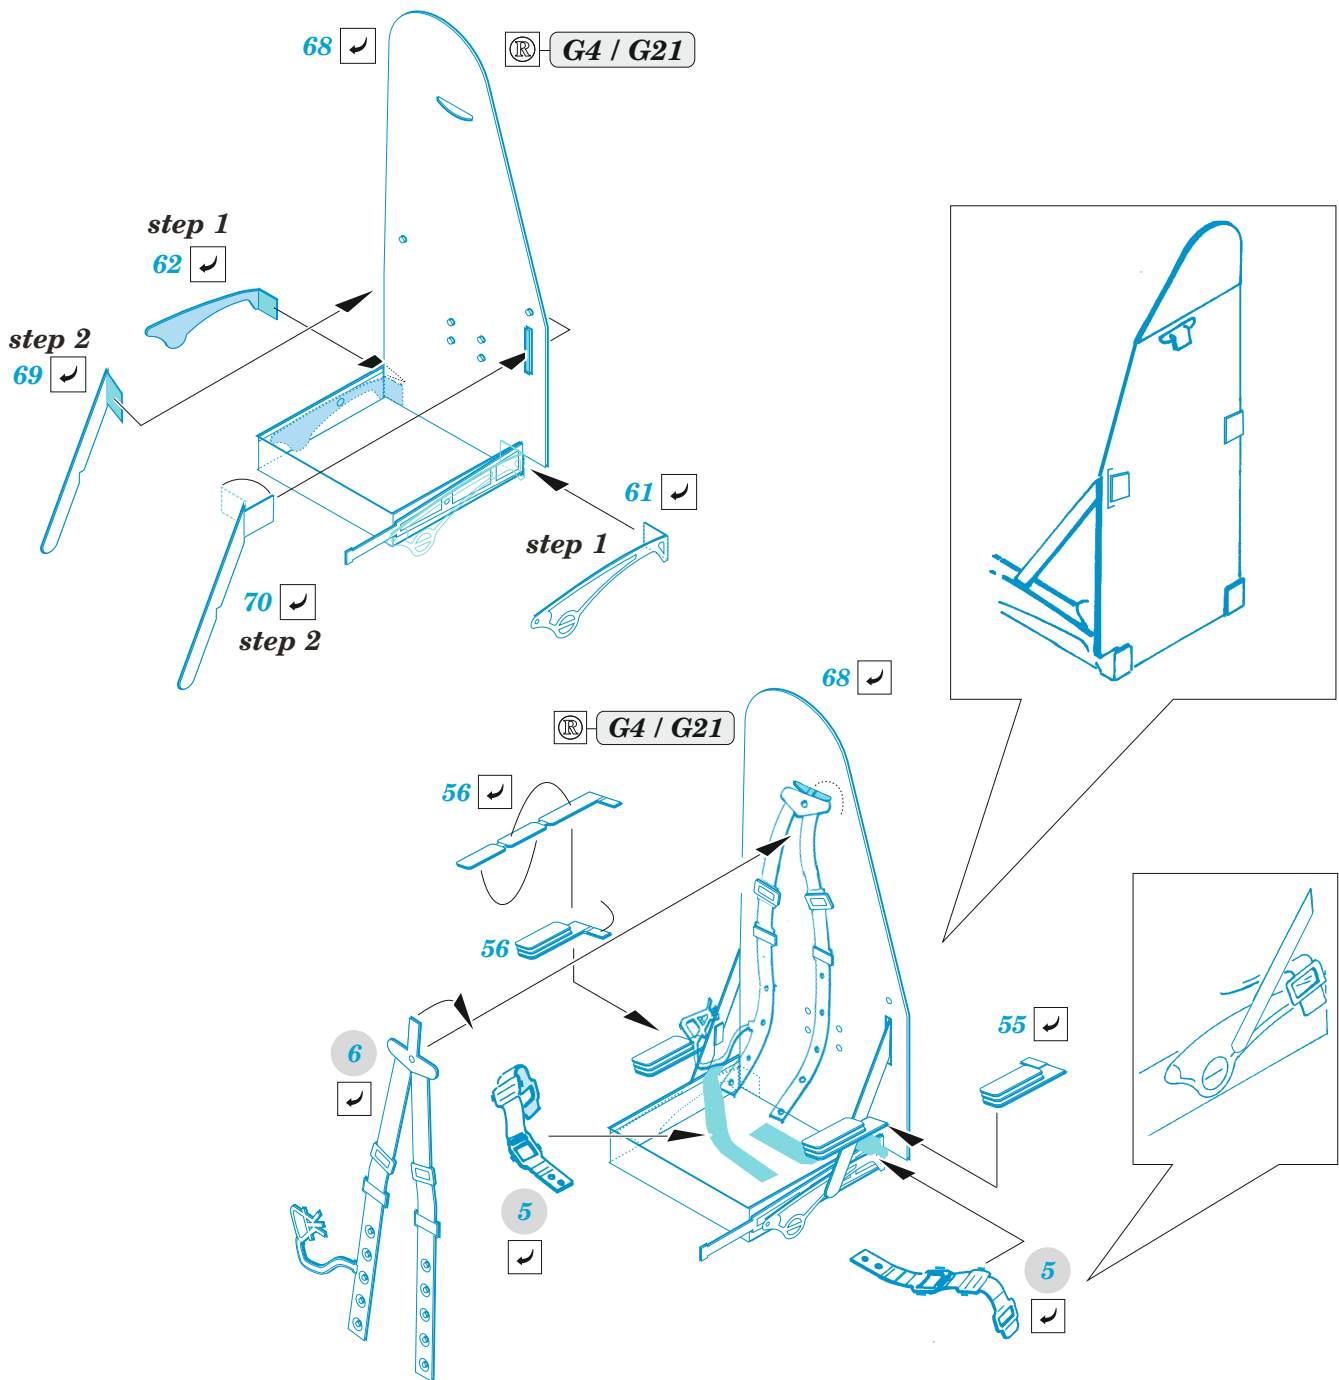

# Mosquito B Mk.XVI

eduard

73 763

1/72

detail set for 1/72 AIRFIX kit • sada detailů pro stavebnici 1/72 AIRFIX

- APPLY EXPRESS MASK AND PAINT BEFORE GLUING  
POUŽIT EXPRESS MASK NABARVIT PŘED SLEPENÍM
  - SYMMETRICAL ASSEMBLY  
SYMETRICKÁ MONTÁŽ
  - REMOVE  
ODSTRANIT
  - GRIND  
OBROUSIT
  - DRILL HOLE  
VRTAT OTVOR
  - COLORED ETCHED PARTS  
LEPTANÉ BAREVNÉ DÍLY
  - ETCHED PARTS  
LEPTANÉ NEBAREVNÉ DÍLY
  - ORIGINAL KIT PARTS  
PŮVODNÍ DÍLY STAVEBNICE
- BEND  
OHNOUT
  - OPTION  
VOLBA
  - REPLACE  
NAHRADIT

ORIGINAL KIT PARTS  
PŮVODNÍ DÍLY STAVEBNICE

PHOTO-ETCHED PARTS  
LEPTANÉ DÍLY

PARTS TO BE REMOVED  
DÍLY K ODSTRANĚNÍ

FILL  
TMELIT

### HOW TO MAKE THE RELIEF ON OPPOSITE - REVERSE - OF THE PLATE

73 3 pcs

2 sets (C6 / C7)

F36, F37  
E36, E37

58 ✓  
59  
E14 / F14