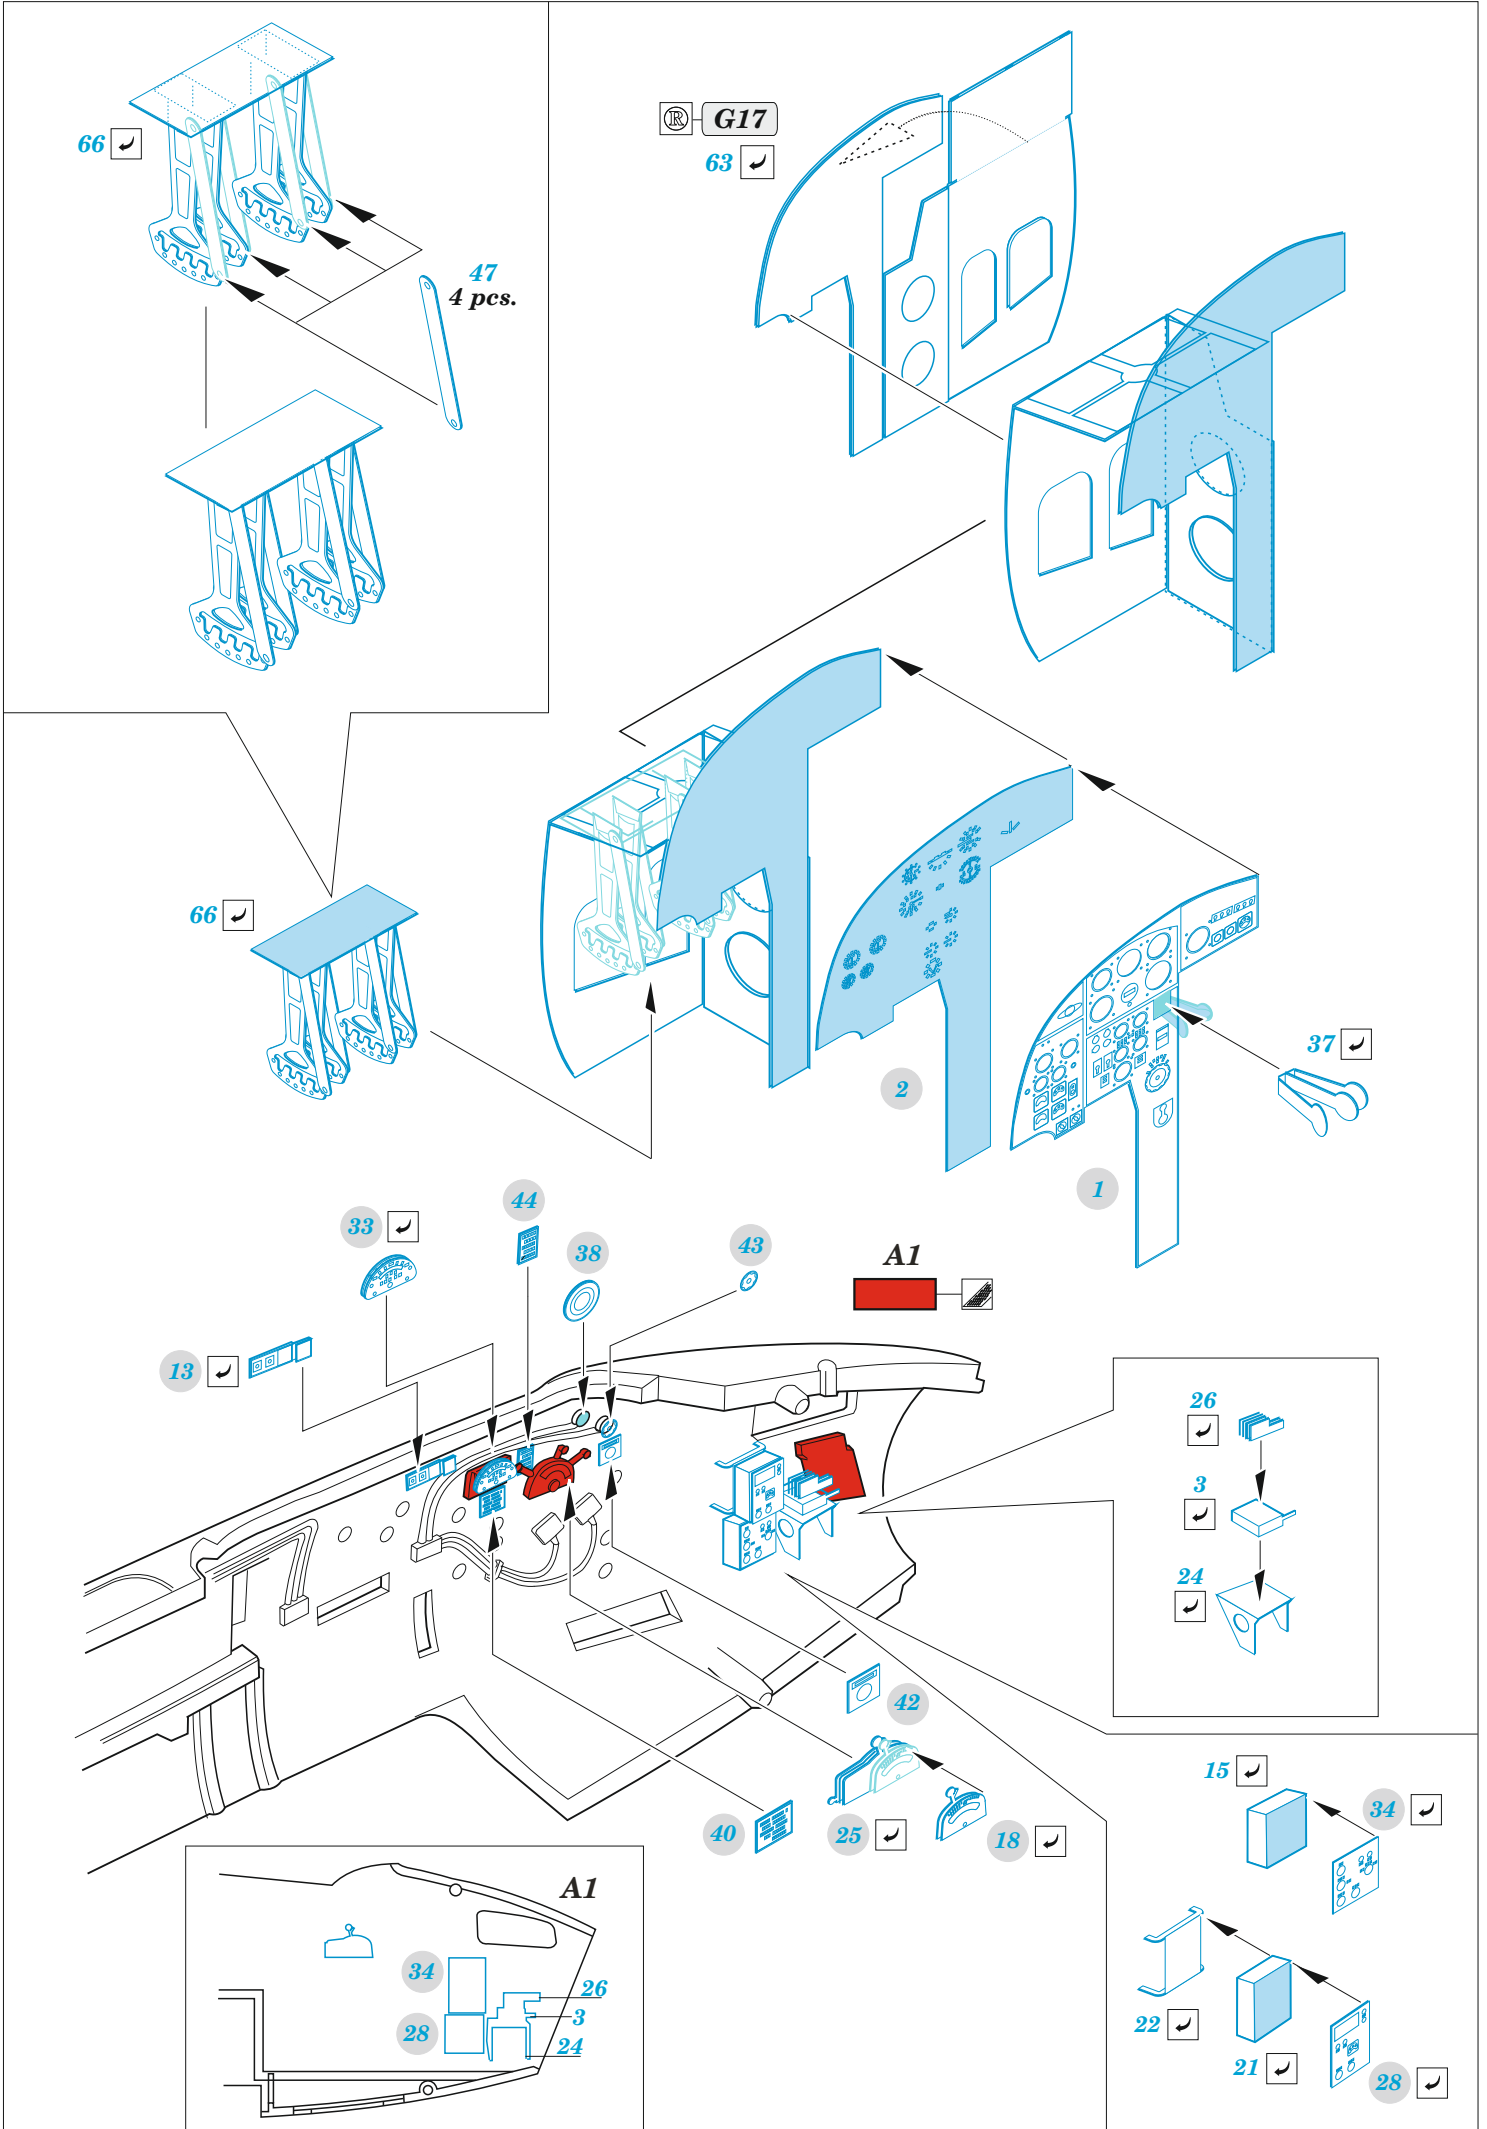

# Mosquito B Mk.XVI

eduard

73 763

1/72

detail set for 1/72 AIRFIX kit • sada detailů pro stavebnici 1/72 AIRFIX

- APPLY EXPRESS MASK AND PAINT BEFORE GLUING  
POUŽIT EXPRESS MASK NABARVIT PŘED SLEPENÍM
  - SYMMETRICAL ASSEMBLY  
SYMETRICKÁ MONTÁŽ
  - REMOVE  
ODSTRANIT
  - GRIND  
OBROUSIT
  - DRILL HOLE  
VRTAT OTVOR
  - COLORED ETCHED PARTS  
LEPTANÉ BAREVNÉ DÍLY
  - ETCHED PARTS  
LEPTANÉ NEBAREVNÉ DÍLY
  - ORIGINAL KIT PARTS  
PŮVODNÍ DÍLY STAVEBNICE
- BEND  
OHNOUT
  - OPTION  
VOLBA
  - REPLACE  
NAHRADIT

ORIGINAL KIT PARTS  
PŮVODNÍ DÍLY STAVEBNICE

PHOTO-ETCHED PARTS  
LEPTANÉ DÍLY

PARTS TO BE REMOVED  
DÍLY K ODSTRANĚNÍ

FILL  
TMELIT

### HOW TO MAKE THE RELIEF ON OPPOSITE - REVERSE - OF THE PLATE

73 3 pcs

2 sets (C6 / C7)

F36, F37  
E36, E37

58 ✓  
59  
E14 / F14