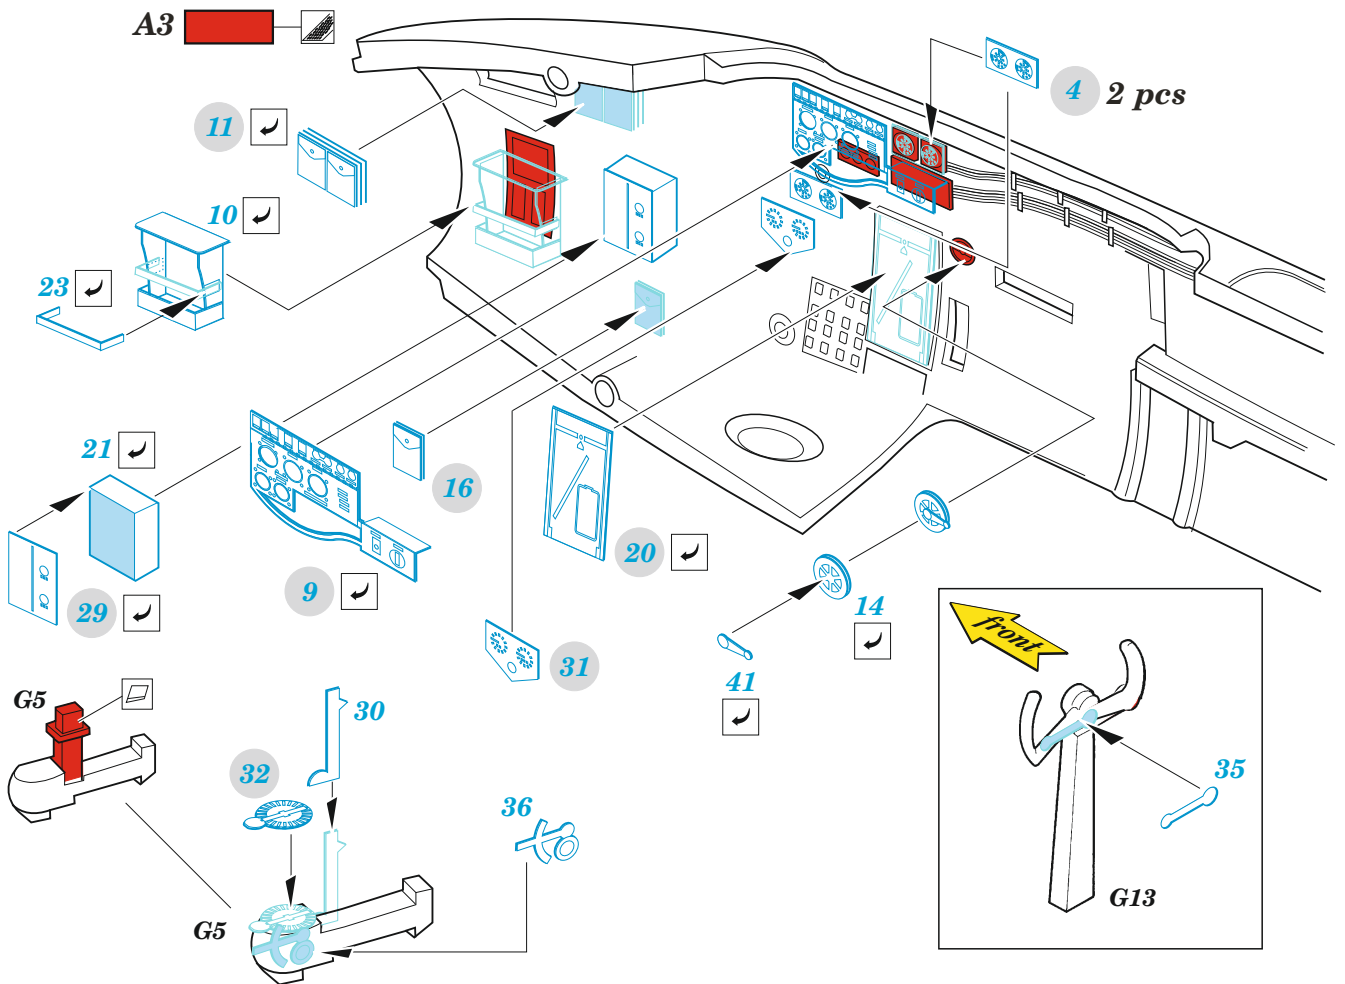

# Mosquito B Mk.XVI

eduard

73 763

1/72

detail set for 1/72 AIRFIX kit • sada detailů pro stavebnici 1/72 AIRFIX

- APPLY EXPRESS MASK AND PAINT BEFORE GLUING  
POUŽIT EXPRESS MASK NABARVIT PŘED SLEPENÍM
  - SYMMETRICAL ASSEMBLY  
SYMETRICKÁ MONTÁŽ
  - REMOVE  
ODSTRANIT
  - GRIND  
OBROUSIT
  - DRILL HOLE  
VRTAT OTVOR
  - COLORED ETCHED PARTS  
LEPTANÉ BAREVNÉ DÍLY
  - ETCHED PARTS  
LEPTANÉ NEBAREVNÉ DÍLY
  - ORIGINAL KIT PARTS  
PŮVODNÍ DÍLY STAVEBNICE
- BEND  
OHNOUT
  - OPTION  
VOLBA
  - REPLACE  
NAHRADIT

ORIGINAL KIT PARTS  
PŮVODNÍ DÍLY STAVEBNICE

PHOTO-ETCHED PARTS  
LEPTANÉ DÍLY

PARTS TO BE REMOVED  
DÍLY K ODSTRANĚNÍ

FILL  
TMELIT

### HOW TO MAKE THE RELIEF ON OPPOSITE - REVERSE - OF THE PLATE

73 3 pcs

2 sets (C6 / C7)

F36, F37  
E36, E37

58 ✓  
59  
E14 / F14