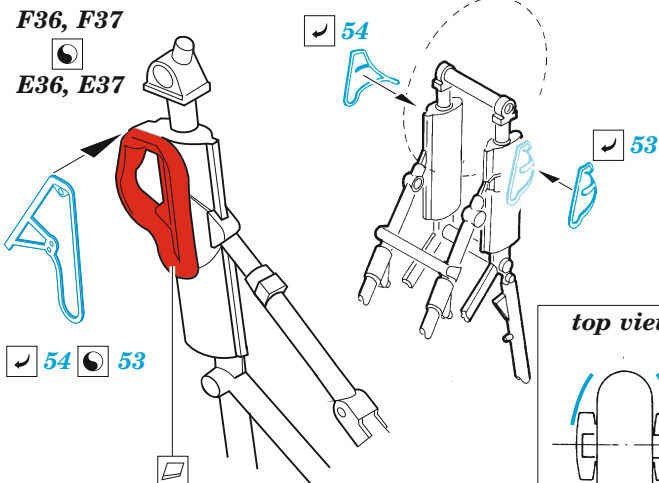

ORIGINAL KIT PARTS  
PŮVODNÍ DÍLY STAVEBNICE

PHOTO-ETCHED PARTS  
LEPTANÉ DÍLY

PARTS TO BE REMOVED  
DÍLY K ODSTRANĚNÍ

FILL  
TMELIT

### HOW TO MAKE THE RELIEF ON OPPOSITE - REVERSE - OF THE PLATE

73 3 pcs

2 sets (C6 / C7)

F36, F37  
E36, E37

58 ✓  
59  
E14 / F14