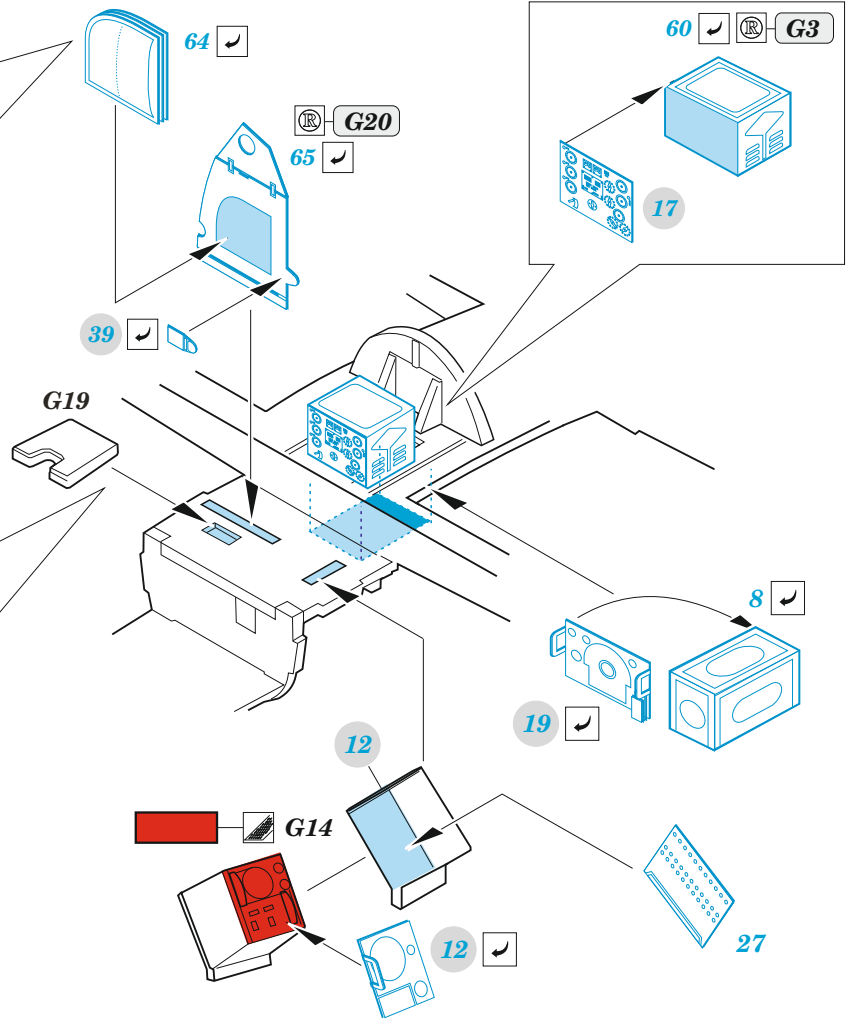

# Mosquito B Mk.XVI

eduard

73 763

1/72

detail set for 1/72 AIRFIX kit • sada detailů pro stavebnici 1/72 AIRFIX

- APPLY EXPRESS MASK AND PAINT BEFORE GLUING  
POUŽIT EXPRESS MASK NABARVIT PŘED SLEPENÍM
  - SYMMETRICAL ASSEMBLY  
SYMETRICKÁ MONTÁŽ
  - REMOVE  
ODSTRANIT
  - GRIND  
OBROUSIT
  - DRILL HOLE  
VRTAT OTVOR
  - COLORED ETCHED PARTS  
LEPTANÉ BAREVNÉ DÍLY
  - ETCHED PARTS  
LEPTANÉ NEBAREVNÉ DÍLY
  - ORIGINAL KIT PARTS  
PŮVODNÍ DÍLY STAVEBNICE
- BEND  
OHNOUT
  - OPTION  
VOLBA
  - REPLACE  
NAHRADIT

ORIGINAL KIT PARTS  
PŮVODNÍ DÍLY STAVEBNICE

PHOTO-ETCHED PARTS  
LEPTANÉ DÍLY

PARTS TO BE REMOVED  
DÍLY K ODSTRANĚNÍ

FILL  
TMELIT

### HOW TO MAKE THE RELIEF ON OPPOSITE - REVERSE - OF THE PLATE

73 3 pcs

2 sets (C6 / C7)

F36, F37  
E36, E37

58 ✓  
59  
E14 / F14