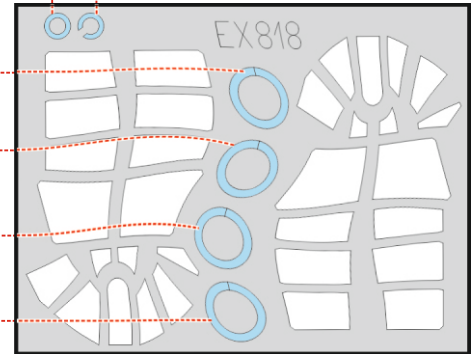

P-40N TFace

for kit **ACADEMY**

scale **1/48**

C-a42 **C42**

C-a43 **C43**

C-a44 **C44**

C-a45 **C45**

LIQUID MASK 

OUTSIDE

D3

D2

INSIDE

D1

D2

D3