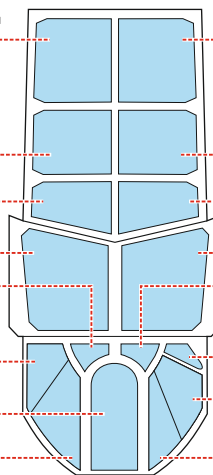

P-40N TFace

for kit **ACADEMY**

scale **1/48**

C-a42 **C42**

C-a43 **C43**

C-a44 **C44**

C-a45 **C45**

LIQUID MASK 

OUTSIDE

D3

D2

INSIDE

D1

D2

D3