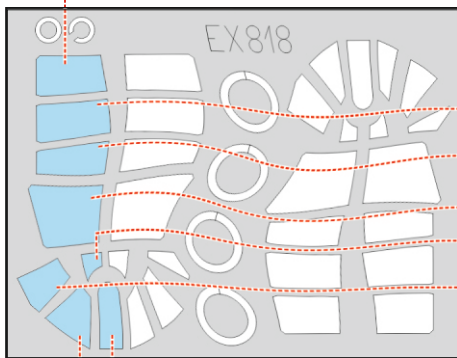

P-40N TFace

for kit **ACADEMY**

scale **1/48**

C-a42 **C42**

C-a43 **C43**

C-a44 **C44**

C-a45 **C45**

LIQUID MASK 

OUTSIDE

D3

D2

INSIDE

D1

D2

D3