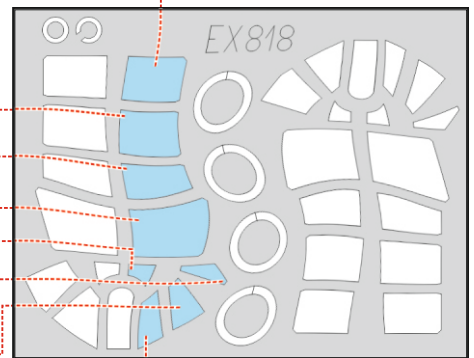

P-40N TFace

for kit **ACADEMY**

scale **1/48**

C-a42 **C42**

C-a43 **C43**

C-a44 **C44**

C-a45 **C45**

LIQUID MASK 

OUTSIDE

D3

D2

INSIDE

D1

D2

D3