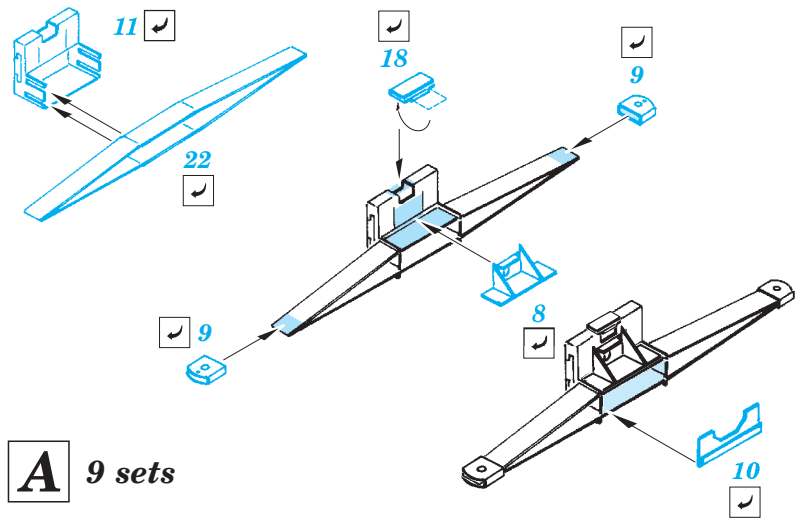

Merkava IID armour shields

eduard

36 280

1/35 scale detail set for Academy 12506 • sada detailů pro model 1/35 Academy 12506

- APPLY EXPRESS MASK AND PAINT BEFORE GLUING
POUŽIT EXPRESS MASK NABARVIT PŘED SLEPENÍM
- SYMMETRICAL ASSEMBLY
SYMETRICKÁ MONTÁŽ
- REMOVE
ODSTRANIT
- GRIND
OBROUSIT
- DRILL HOLE
VRTAT OTVOR
- BEND
OHNOUT
- OPTION
VOLBA
- REPLACE
NAHRADIT
- COLORED ETCHED PARTS
LEPTANÉ BAREVNÉ DÍLY
- ETCHED PARTS
LEPTANÉ NEBAREVNÉ DÍLY
- ORIGINAL KIT PARTS
PŮVODNÍ DÍLY STAVEBNICE

ORIGINAL KIT PARTS
PŮVODNÍ DÍLY STAVEBNICE

PHOTO-ETCHED PARTS
LEPTANÉ DÍLY

PARTS TO BE REMOVED
DÍLY K ODSTRANĚNÍ

FILL
TMELIT

B
1 set

A 9 sets

G46 G1

C 9 sets