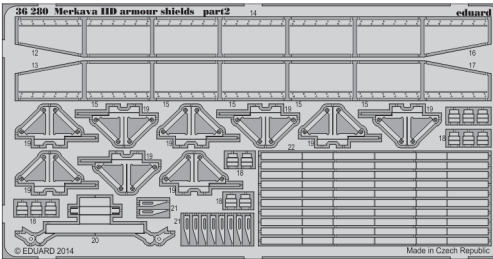

Merkava IID armour shields

eduard

36 280

1/35 scale detail set for Academy 12506 • sada detailů pro model 1/35 Academy 12506

- APPLY EXPRESS MASK AND PAINT BEFORE GLUING
POUŽIT EXPRESS MASK NABARVIT PŘED SLEPENÍM
- SYMMETRICAL ASSEMBLY
SYMETRICKÁ MONTÁŽ
- REMOVE
ODSTRANIT
- GRIND
OBROUSIT
- DRILL HOLE
VRTAT OTVOR
- BEND
OHNOUT
- OPTION
VOLBA
- REPLACE
NAHRADIT
- COLORED ETCHED PARTS
LEPTANÉ BAREVNÉ DÍLY
- ETCHED PARTS
LEPTANÉ NEBAREVNÉ DÍLY
- ORIGINAL KIT PARTS
PŮVODNÍ DÍLY STAVEBNICE

ORIGINAL KIT PARTS
PŮVODNÍ DÍLY STAVEBNICE

PHOTO-ETCHED PARTS
LEPTANÉ DÍLY

PARTS TO BE REMOVED
DÍLY K ODSTRANĚNÍ

FILL
TMELIT

B
1 set

A 9 sets

G46 G1

C 9 sets