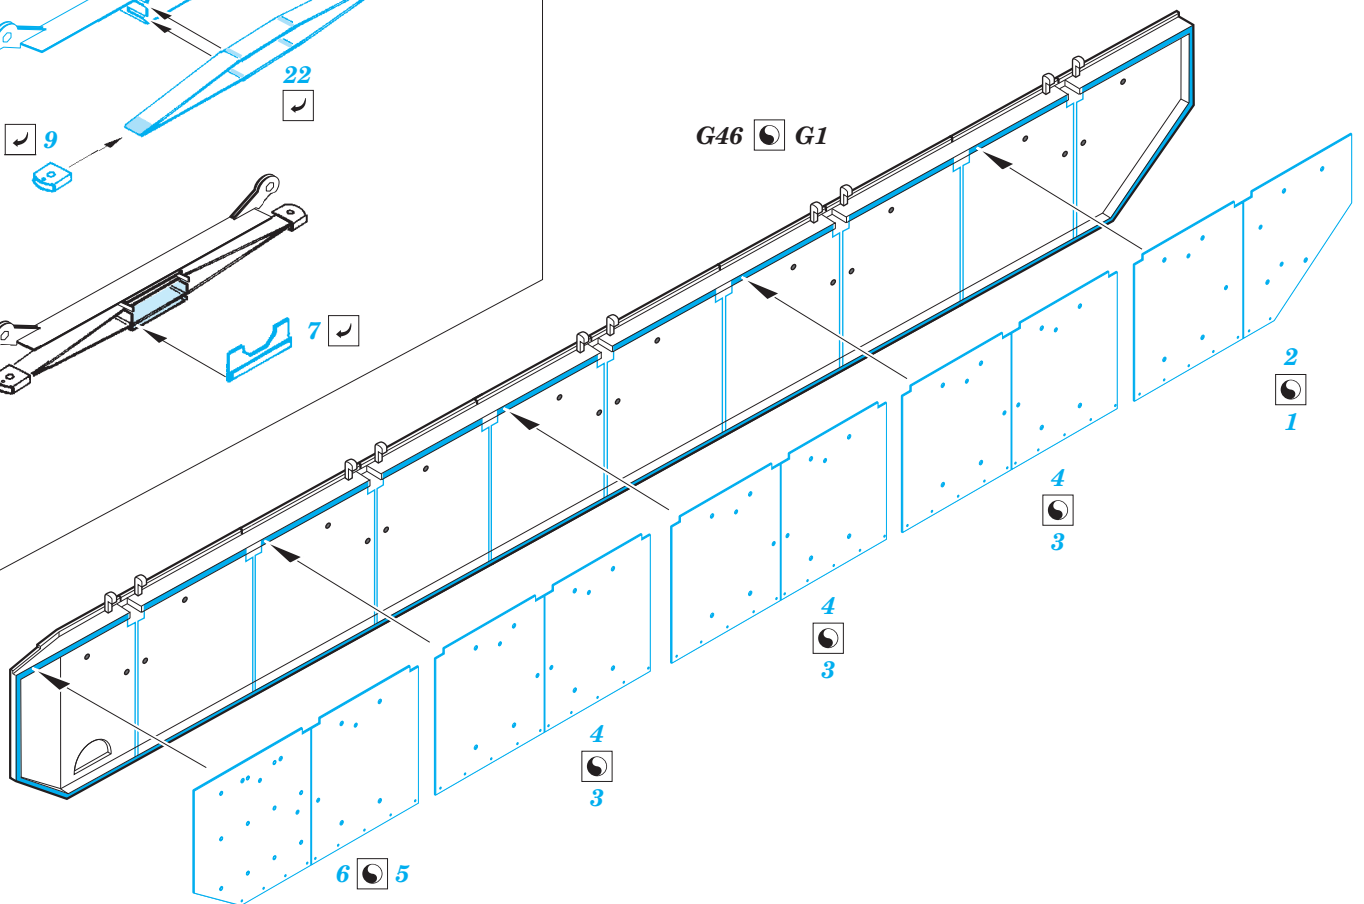

Merkava IID armour shields

eduard

36 280

1/35 scale detail set for Academy 12506 • sada detailů pro model 1/35 Academy 12506

- APPLY EXPRESS MASK AND PAINT BEFORE GLUING
POUŽIT EXPRESS MASK NABARVIT PŘED SLEPENÍM
- SYMMETRICAL ASSEMBLY
SYMETRICKÁ MONTÁŽ
- REMOVE
ODSTRANIT
- GRIND
OBROUSIT
- DRILL HOLE
VRTAT OTVOR
- BEND
OHNOUT
- OPTION
VOLBA
- REPLACE
NAHRADIT
- COLORED ETCHED PARTS
LEPTANÉ BAREVNÉ DÍLY
- ETCHED PARTS
LEPTANÉ NEBAREVNÉ DÍLY
- ORIGINAL KIT PARTS
PŮVODNÍ DÍLY STAVEBNICE

ORIGINAL KIT PARTS
PŮVODNÍ DÍLY STAVEBNICE

PHOTO-ETCHED PARTS
LEPTANÉ DÍLY

PARTS TO BE REMOVED
DÍLY K ODSTRANĚNÍ

FILL
TMELIT

B
1 set

A 9 sets

G46 G1

C 9 sets

11, 22, 18, 8, 9, 9

D 1 set

20, 22, 9, 9

D
 C
 C