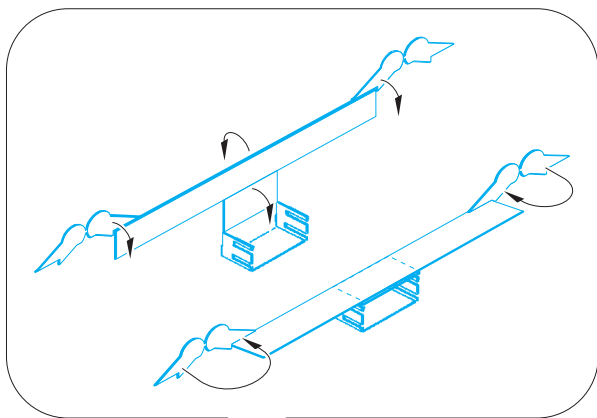

Merkava IID armour shields

eduard

36 280

1/35 scale detail set for Academy 12506 • sada detailů pro model 1/35 Academy 12506

- APPLY EXPRESS MASK AND PAINT BEFORE GLUING
POUŽIT EXPRESS MASK NABARVIT PŘED SLEPENÍM
- SYMMETRICAL ASSEMBLY
SYMETRICKÁ MONTÁŽ
- REMOVE
ODSTRANIT
- GRIND
OBROUSIT
- DRILL HOLE
VRTAT OTVOR
- BEND
OHNOUT
- OPTION
VOLBA
- REPLACE
NAHRADIT
- COLORED ETCHED PARTS
LEPTANÉ BAREVNÉ DÍLY
- ETCHED PARTS
LEPTANÉ NEBAREVNÉ DÍLY
- ORIGINAL KIT PARTS
PŮVODNÍ DÍLY STAVEBNICE

ORIGINAL KIT PARTS
PŮVODNÍ DÍLY STAVEBNICE

PHOTO-ETCHED PARTS
LEPTANÉ DÍLY

PARTS TO BE REMOVED
DÍLY K ODSTRANĚNÍ

FILL
TMELIT

B
1 set

A 9 sets

G46 G1

C 9 sets