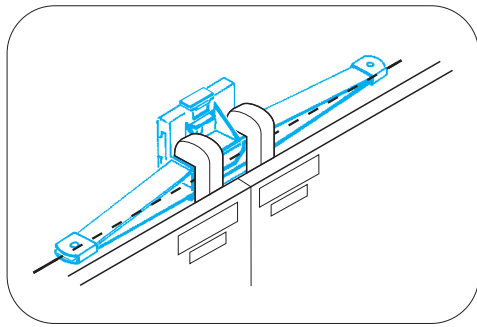

Merkava IID armour shields

eduard

36 280

1/35 scale detail set for Academy 12506 • sada detailů pro model 1/35 Academy 12506

- APPLY EXPRESS MASK AND PAINT BEFORE GLUING
POUŽIT EXPRESS MASK NABARVIT PŘED SLEPENÍM
- SYMMETRICAL ASSEMBLY
SYMETRICKÁ MONTÁŽ
- REMOVE
ODSTRANIT
- GRIND
OBROUSIT
- DRILL HOLE
VRTAT OTVOR
- BEND
OHNOUT
- OPTION
VOLBA
- REPLACE
NAHRADIT
- COLORED ETCHED PARTS
LEPTANÉ BAREVNÉ DÍLY
- ETCHED PARTS
LEPTANÉ NEBAREVNÉ DÍLY
- ORIGINAL KIT PARTS
PŮVODNÍ DÍLY STAVEBNICE

ORIGINAL KIT PARTS
PŮVODNÍ DÍLY STAVEBNICE

PHOTO-ETCHED PARTS
LEPTANÉ DÍLY

PARTS TO BE REMOVED
DÍLY K ODSTRANĚNÍ

FILL
TMELIT

B
1 set

A 9 sets

G46 G1

C 9 sets