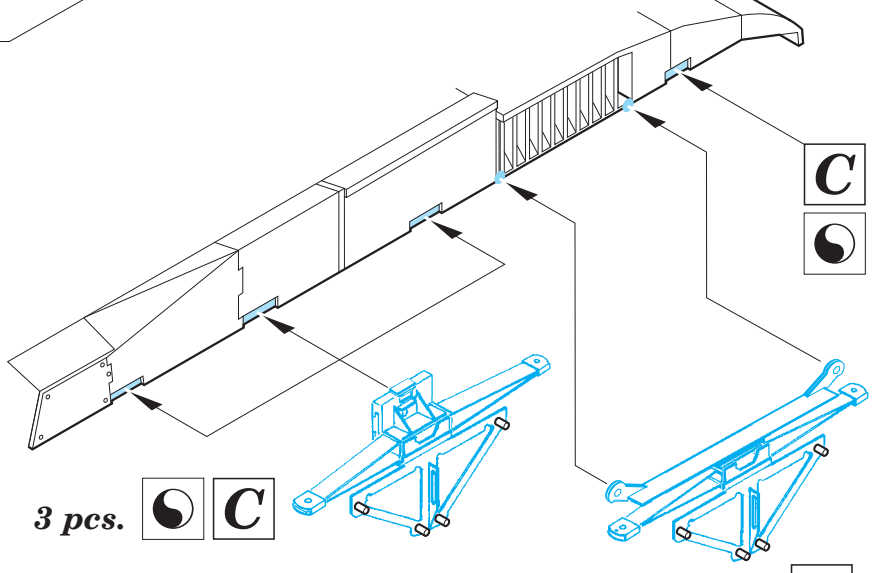

C 9 sets

11, 22, 18, 8, 9, 9