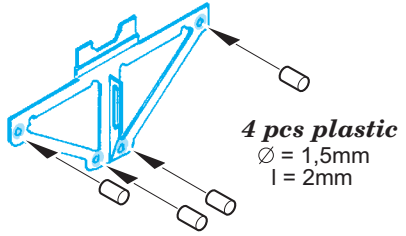

C 9 sets

11, 22, 18, 8, 9, 9