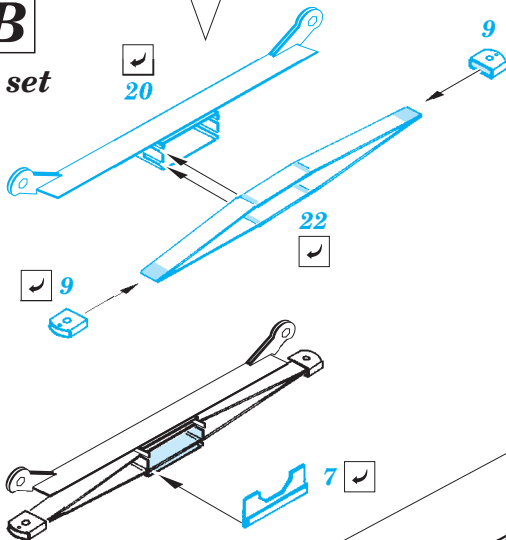

Merkava IID armour shields

eduard

36 280

1/35 scale detail set for Academy 12506 • sada detailů pro model 1/35 Academy 12506

- APPLY EXPRESS MASK AND PAINT BEFORE GLUING
POUŽIT EXPRESS MASK NABARVIT PŘED SLEPENÍM
- SYMMETRICAL ASSEMBLY
SYMETRICKÁ MONTÁŽ
- REMOVE
ODSTRANIT
- GRIND
OBROUSIT
- DRILL HOLE
VRTAT OTVOR
- BEND
OHNOUT
- OPTION
VOLBA
- REPLACE
NAHRADIT
- COLORED ETCHED PARTS
LEPTANÉ BAREVNÉ DÍLY
- ETCHED PARTS
LEPTANÉ NEBAREVNÉ DÍLY
- ORIGINAL KIT PARTS
PŮVODNÍ DÍLY STAVEBNICE

ORIGINAL KIT PARTS
PŮVODNÍ DÍLY STAVEBNICE

PHOTO-ETCHED PARTS
LEPTANÉ DÍLY

PARTS TO BE REMOVED
DÍLY K ODSTRANĚNÍ

FILL
TMELIT

B
1 set

A 9 sets

G46 G1

C 9 sets

11, 22, 18, 8, 9, 9

D 1 set

20, 22, 9, 9

D
 C
 C