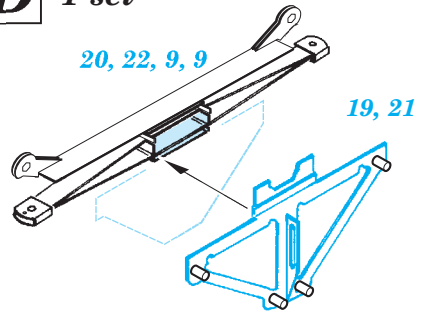

D 1 set

20, 22, 9, 9