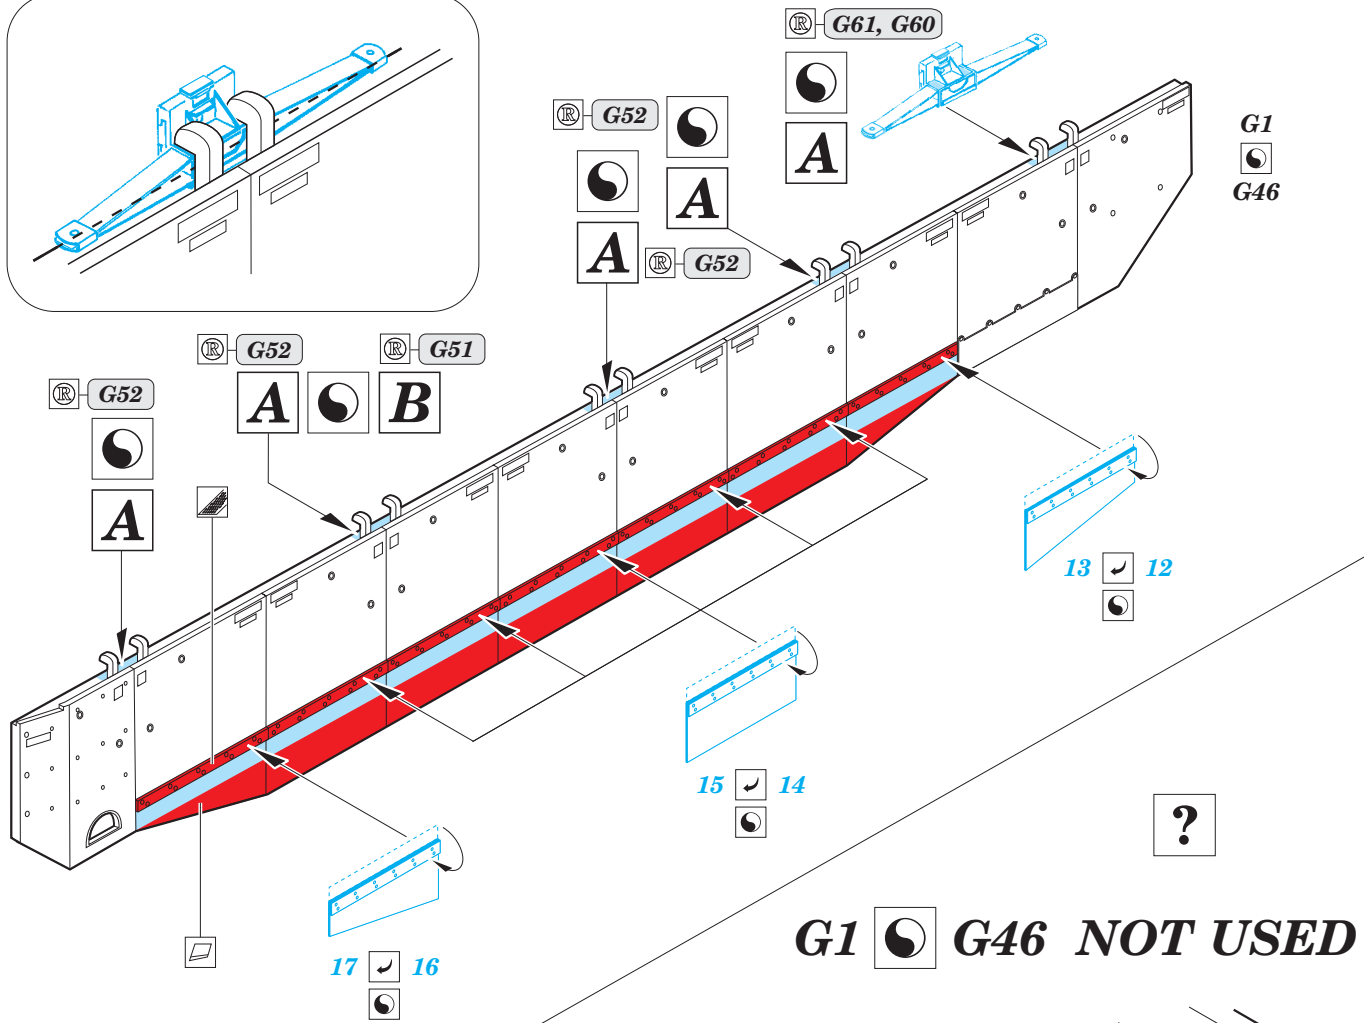

Merkava IID armour shields

eduard

36 280

1/35 scale detail set for Academy 12506 • sada detailů pro model 1/35 Academy 12506

- APPLY EXPRESS MASK AND PAINT BEFORE GLUING
POUŽIT EXPRESS MASK NABARVIT PŘED SLEPENÍM
- SYMMETRICAL ASSEMBLY
SYMETRICKÁ MONTÁŽ
- REMOVE
ODSTRANIT
- GRIND
OBROUSIT
- DRILL HOLE
VRTAT OTVOR
- BEND
OHNOUT
- OPTION
VOLBA
- REPLACE
NAHRADIT
- COLORED ETCHED PARTS
LEPTANÉ BAREVNÉ DÍLY
- ETCHED PARTS
LEPTANÉ NEBAREVNÉ DÍLY
- ORIGINAL KIT PARTS
PŮVODNÍ DÍLY STAVEBNICE

ORIGINAL KIT PARTS
PŮVODNÍ DÍLY STAVEBNICE

PHOTO-ETCHED PARTS
LEPTANÉ DÍLY

PARTS TO BE REMOVED
DÍLY K ODSTRANĚNÍ

FILL
TMELIT

B
1 set

A 9 sets

G46 G1

C 9 sets