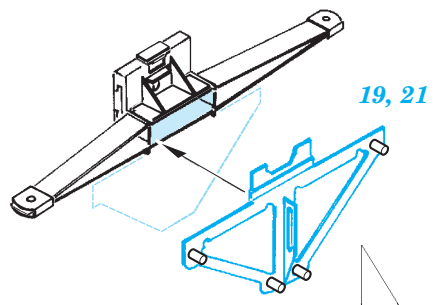

C 9 sets

11, 22, 18, 8, 9, 9