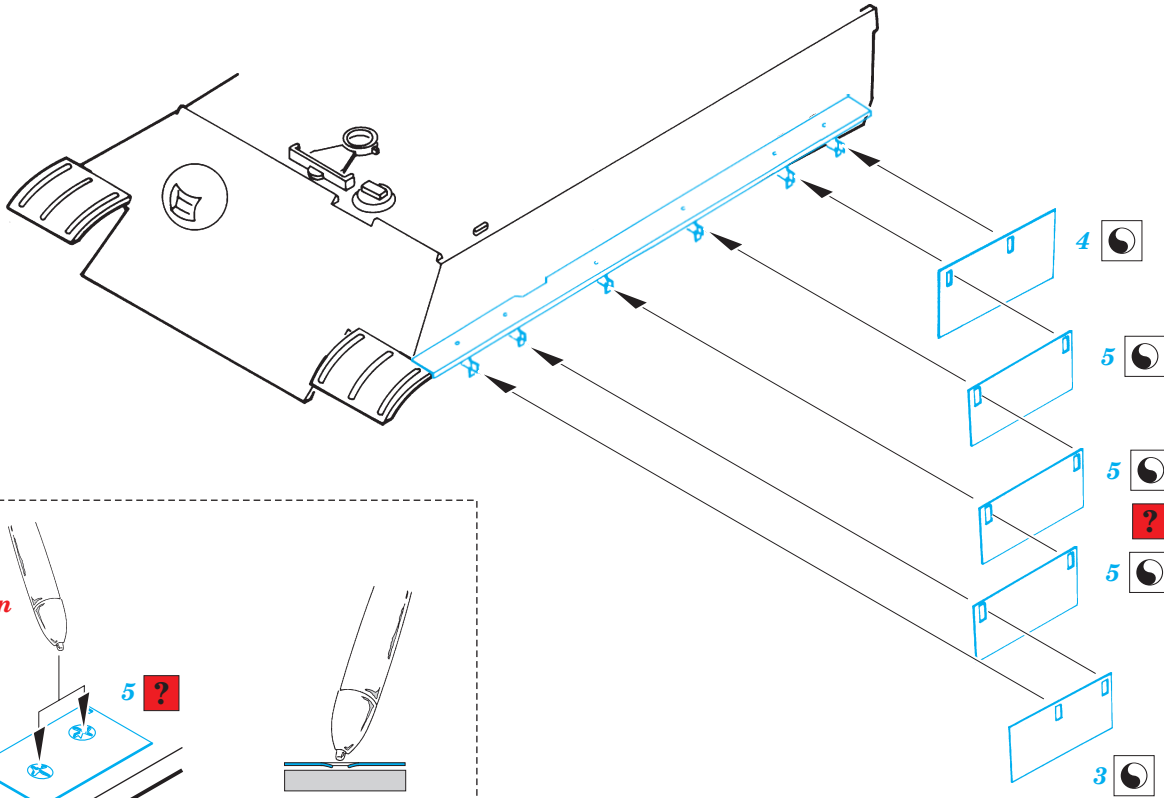

 ORIGINAL KIT PARTS  
PŮVODNÍ DÍLY STAVEBNICE

 PHOTO-ETCHED PARTS  
LEPTANÉ DÍLY

 PARTS TO BE REMOVED  
DÍLY K ODSTRANĚNÍ

 FILL  
TMĚLIT

## REFERENCES:

KAGERO # 11  
TANKPOWER #1

ball pen