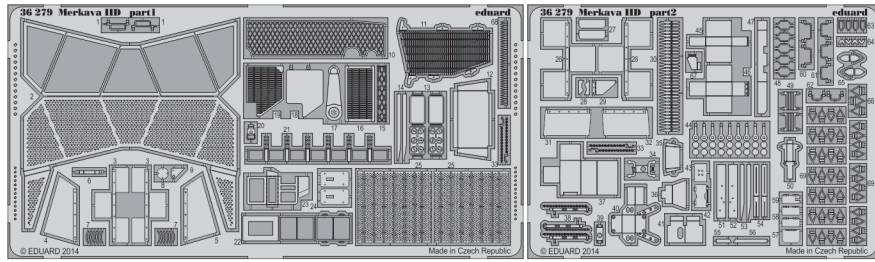

# Merkava IID

eduard

1/35 scale detail set for Academy kit 13286 • sada detailů pro model 1/35 Academy 13286

## 36 279

- ★ APPLY EXPRESS MASK AND PAINT BEFORE GLUING  
POUŽIT EXPRESS MASK NABARVIT PŘED SLEPENÍM
- ☉ SYMMETRICAL ASSEMBLY  
SYMETRICKÁ MONTÁŽ
- ☐ REMOVE  
ODSTRANIT
- ☑ BEND  
OHNOUT
- ☑ GRIND  
OBROUSIT
- ☑ DRILL HOLE  
VRTAT OTVOR
- ☑ COLORED ETCHED PARTS  
LEPTANÉ BAREVNÉ DÍLY
- ☑ ETCHED PARTS  
LEPTANÉ NEBAREVNÉ DÍLY
- ☑ ORIGINAL KIT PARTS  
PŮVODNÍ DÍLY STAVEBNICE
- ☑ REPLACE  
NAHRADIT
- ☑ OPTION  
VOLBA

ORIGINAL KIT PARTS  
PŮVODNÍ DÍLY STAVEBNICE
  PHOTO-ETCHED PARTS  
LEPTANÉ DÍLY
  PARTS TO BE REMOVED  
DÍLY K ODSTRANĚNÍ
  FILL  
TMELIT

<b>A</b>	<b>B</b>	<b>C</b>	<b>D</b>
69	65	64	60, 61, 62
☑	☑	☑	☑