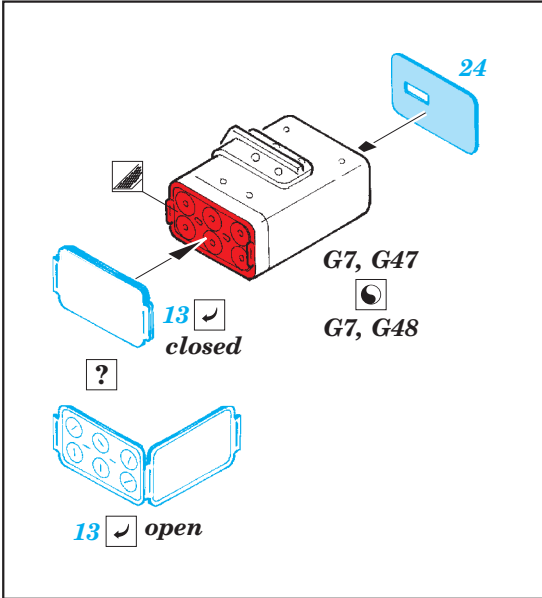

For further detail sets look for eduard 36 280 Merkava IID armour shields (not included in this set)