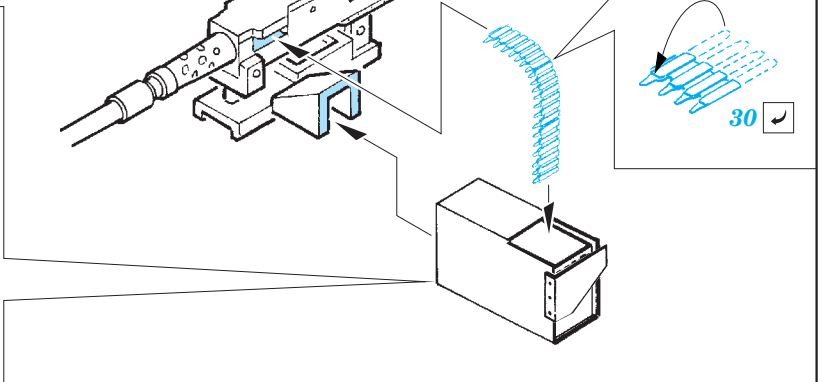

For further detail sets look for eduard 36 280 Merkava IID armour shields (not included in this set)