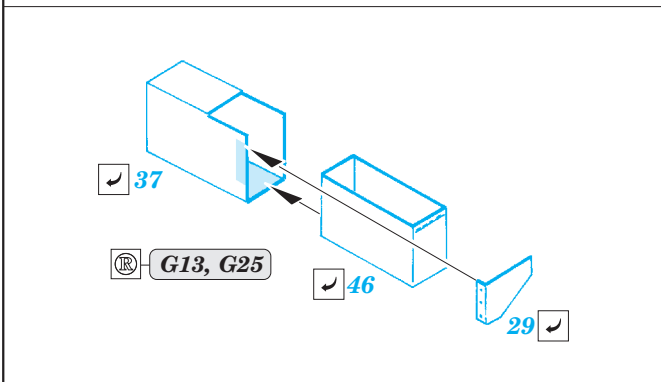

For further detail sets look for eduard 36 280 Merkava IID armour shields (not included in this set)