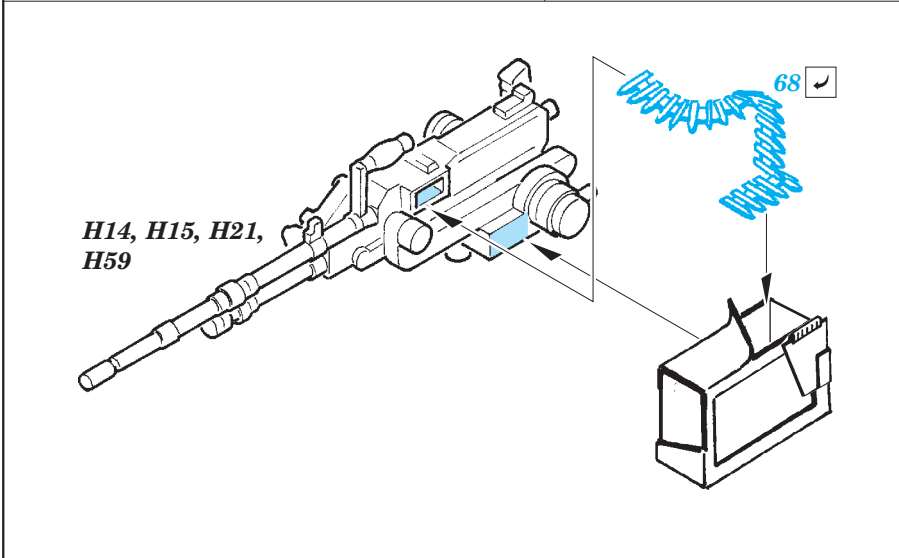

For further detail sets look for eduard 36 280 Merkava IID armour shields (not included in this set)