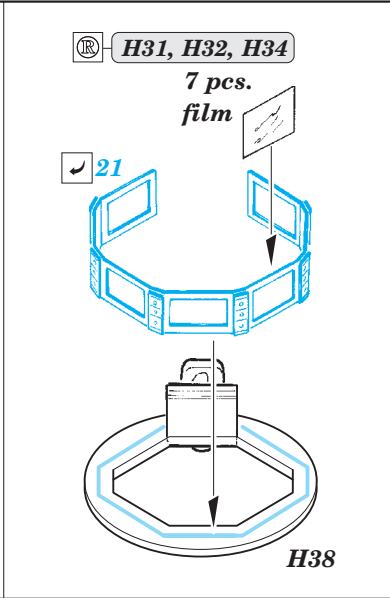

For further detail sets look for eduard 36 280 Merkava IID armour shields (not included in this set)