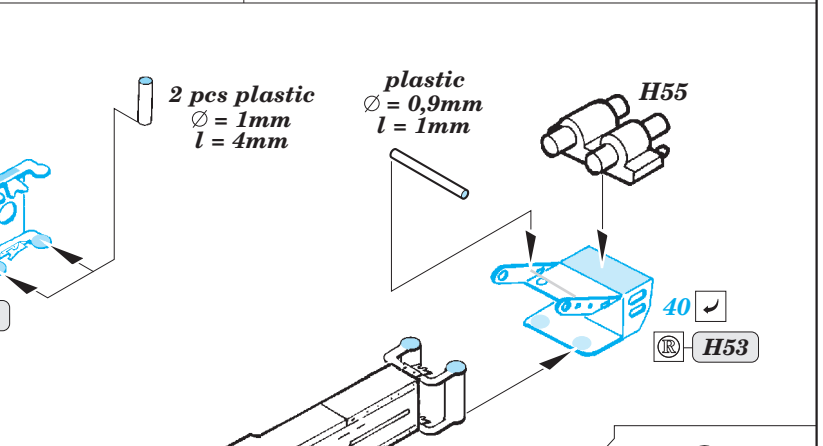

For further detail sets look for eduard 36 280 Merkava IID armour shields (not included in this set)