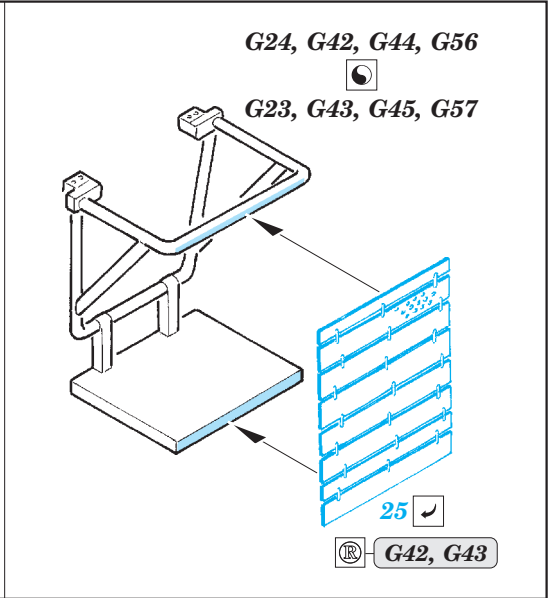

For further detail sets look for eduard 36 280 Merkava IID armour shields (not included in this set)