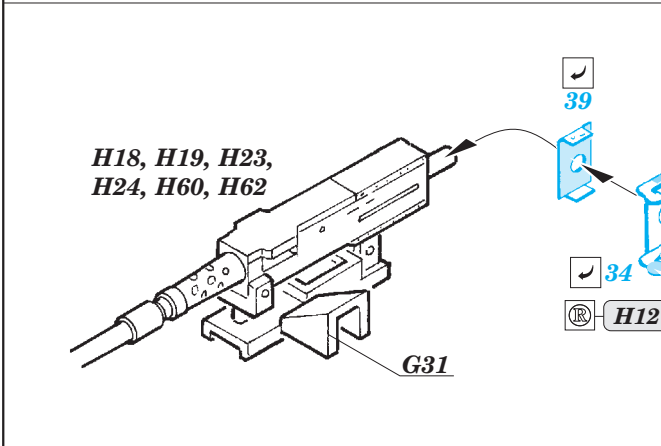

For further detail sets look for eduard 36 280 Merkava IID armour shields (not included in this set)