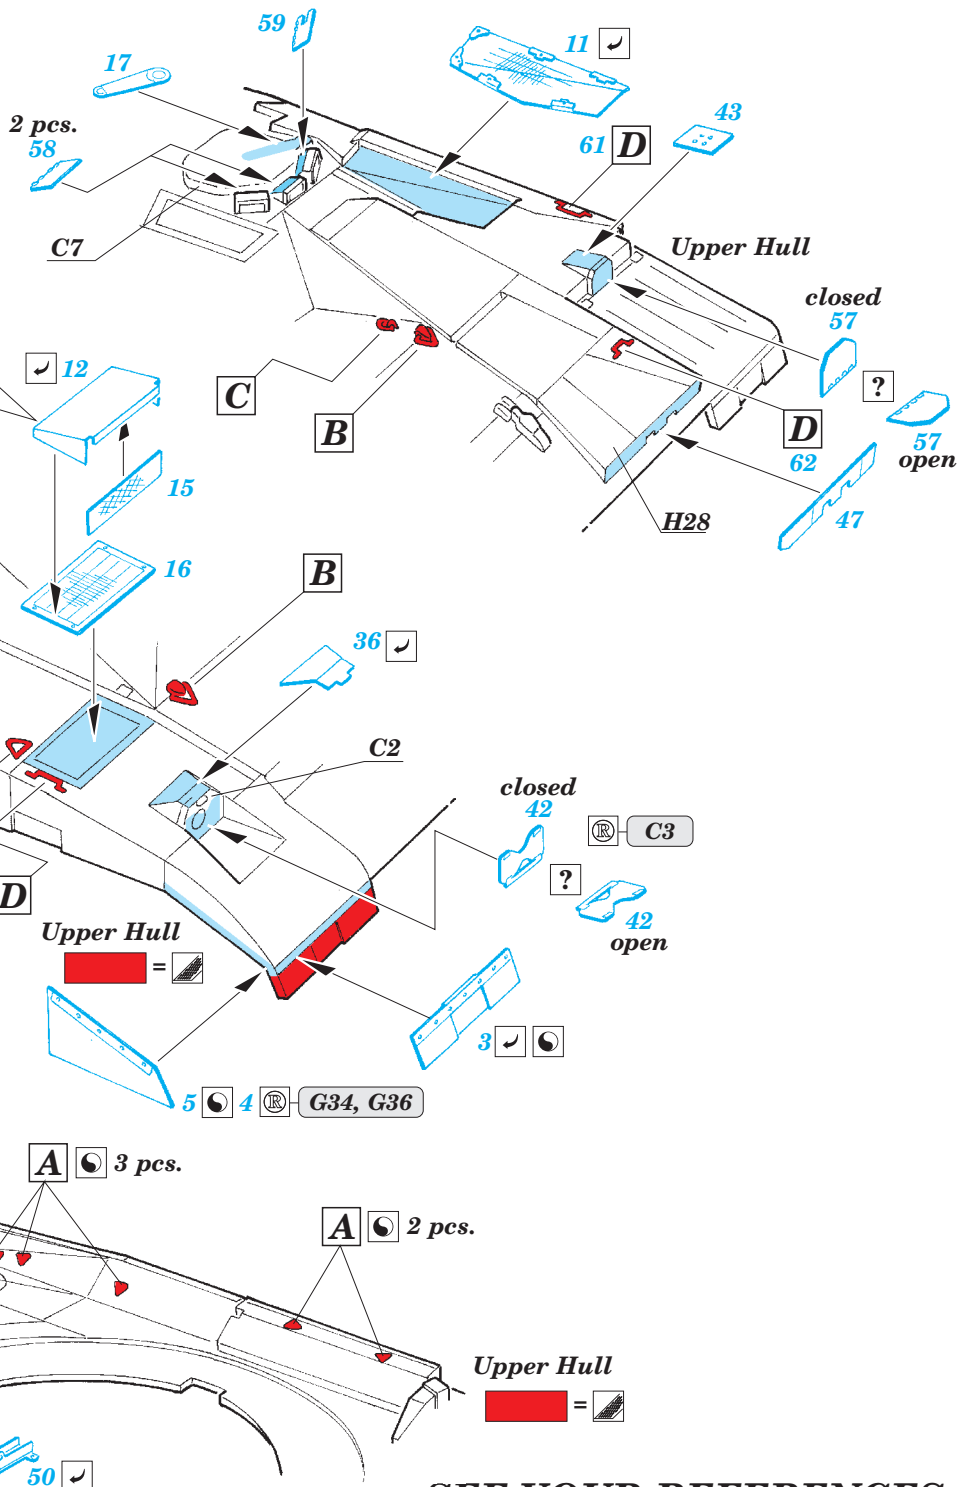

# Merkava IID

eduard

1/35 scale detail set for Academy kit 13286 • sada detailů pro model 1/35 Academy 13286

## 36 279

- ★ APPLY EXPRESS MASK AND PAINT BEFORE GLUING  
POUŽIT EXPRESS MASK NABARVIT PŘED SLEPENÍM
- ☉ SYMMETRICAL ASSEMBLY  
SYMETRICKÁ MONTÁŽ
- ☐ REMOVE  
ODSTRANIT
- ☑ BEND  
OHNOUT
- ☑ GRIND  
OBROUSIT
- ☑ DRILL HOLE  
VRTAT OTVOR
- ☑ COLORED ETCHED PARTS  
LEPTANÉ BAREVNÉ DÍLY
- ☑ ETCHED PARTS  
LEPTANÉ NEBAREVNÉ DÍLY
- ☑ ORIGINAL KIT PARTS  
PŮVODNÍ DÍLY STAVEBNICE
- ☑ REPLACE  
NAHRADIT
- ☑ OPTION  
VOLBA

ORIGINAL KIT PARTS  
PŮVODNÍ DÍLY STAVEBNICE
  PHOTO-ETCHED PARTS  
LEPTANÉ DÍLY
  PARTS TO BE REMOVED  
DÍLY K ODSTRANĚNÍ
  FILL  
TMELIT

<b>A</b>	<b>B</b>	<b>C</b>	<b>D</b>
69	65	64	60, 61, 62
☑	☑	☑	☑

### SEE YOUR REFERENCES

**For further detail sets look for eduard 36 280 Merkava IID armour shields (not included in this set)**