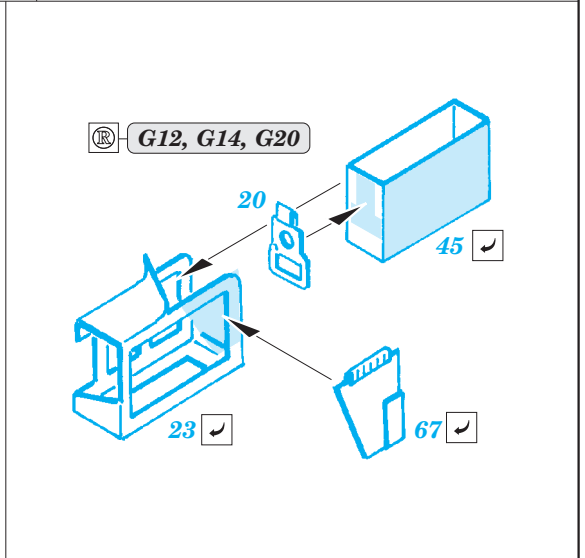

For further detail sets look for eduard 36 280 Merkava IID armour shields (not included in this set)