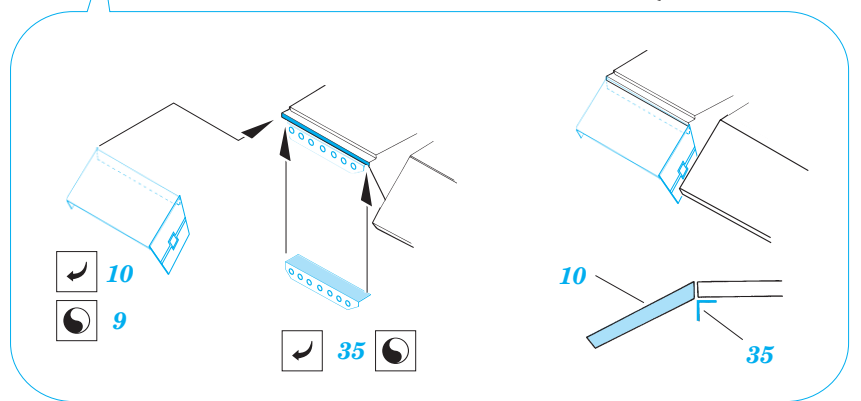

ORIGINAL KIT PARTS
PŮVODNÍ DÍLY STAVEBNICE

PHOTO-ETCHED PARTS
LEPTANÉ DÍLY

PARTS TO BE REMOVED
DÍLY K ODSTRANĚNÍ

FILL
TMĚLIT

REFERENCES:

Achtung Panzer #2 Pz.KpFw III
Squadron/signalPublic.;
Armor number # 24 - PzKpfw III in action

32

1st

right side

left side

2nd

3rd

4th