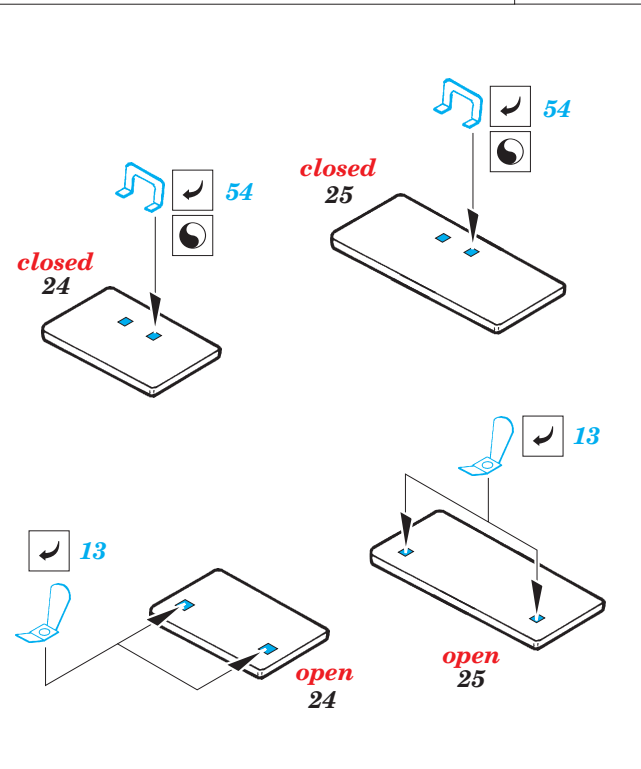

ORIGINAL KIT PARTS
PŮVODNÍ DÍLY STAVEBNICE

PHOTO-ETCHED PARTS
LEPTANÉ DÍLY

PARTS TO BE REMOVED
DÍLY K ODSTRANĚNÍ

FILL
TMĚLIT

REFERENCES:

Achtung Panzer #2 Pz.KpFw III
Squadron/signalPublic.;
Armor number # 24 - PzKpfw III in action

32

1st

right side

left side

2nd

3rd

4th