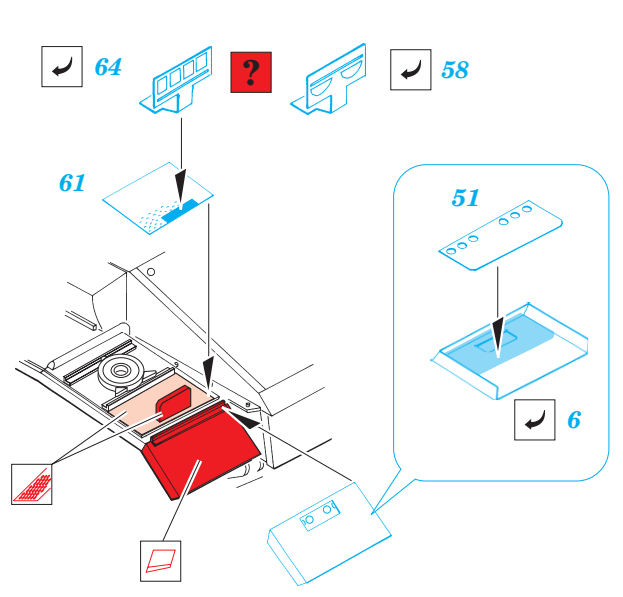

ORIGINAL KIT PARTS
PŮVODNÍ DÍLY STAVEBNICE

PHOTO-ETCHED PARTS
LEPTANÉ DÍLY

PARTS TO BE REMOVED
DÍLY K ODSTRANĚNÍ

FILL
TMĚLIT

REFERENCES:

Achtung Panzer #2 Pz.KpFw III
Squadron/signalPublic.;
Armor number # 24 - PzKpfw III in action

32

1st

right side

left side

2nd

3rd

4th