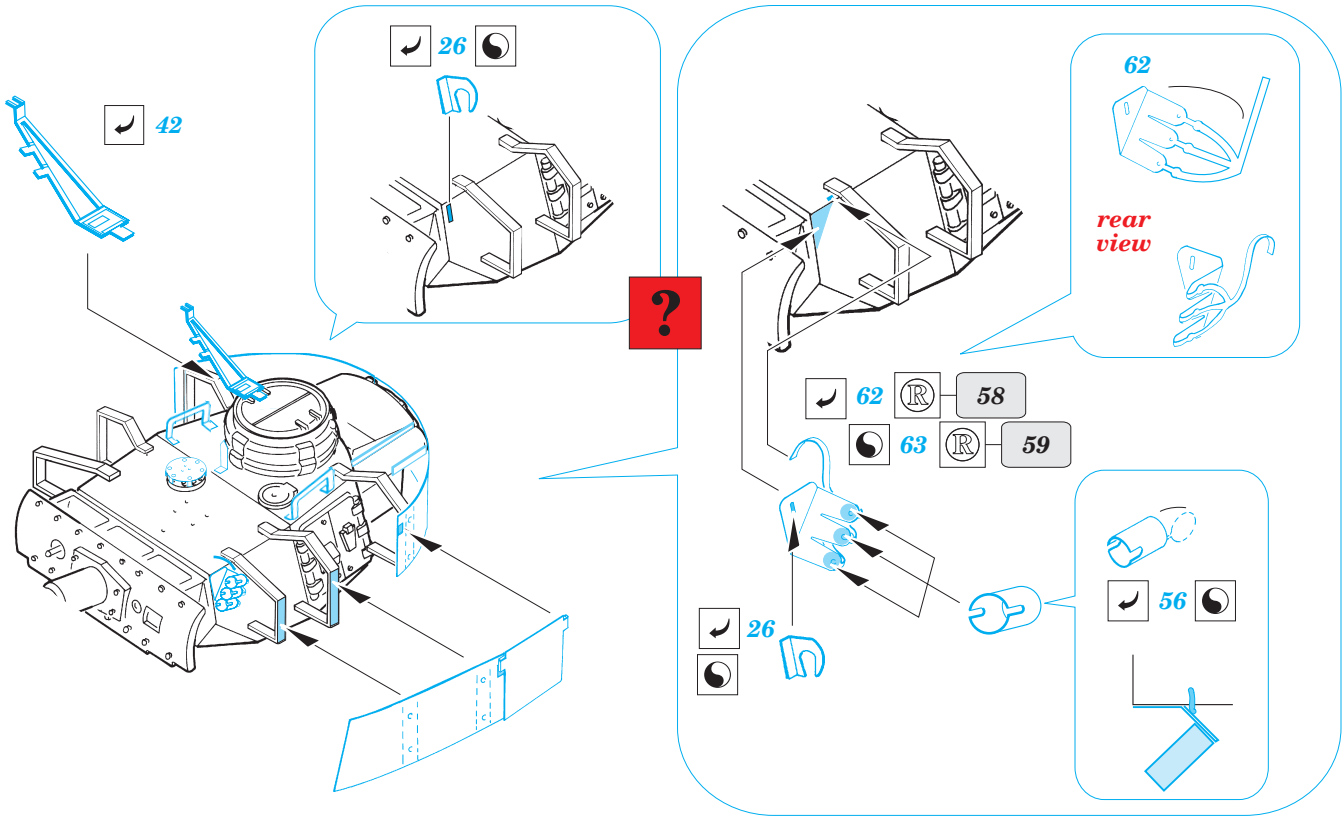

ORIGINAL KIT PARTS
PŮVODNÍ DÍLY STAVEBNICE

PHOTO-ETCHED PARTS
LEPTANÉ DÍLY

PARTS TO BE REMOVED
DÍLY K ODSTRANĚNÍ

FILL
TMĚLIT

REFERENCES:

Achtung Panzer #2 Pz.KpFw III
Squadron/signalPublic.;
Armor number # 24 - PzKpfw III in action

32

1st

right side

left side

2nd

3rd

4th