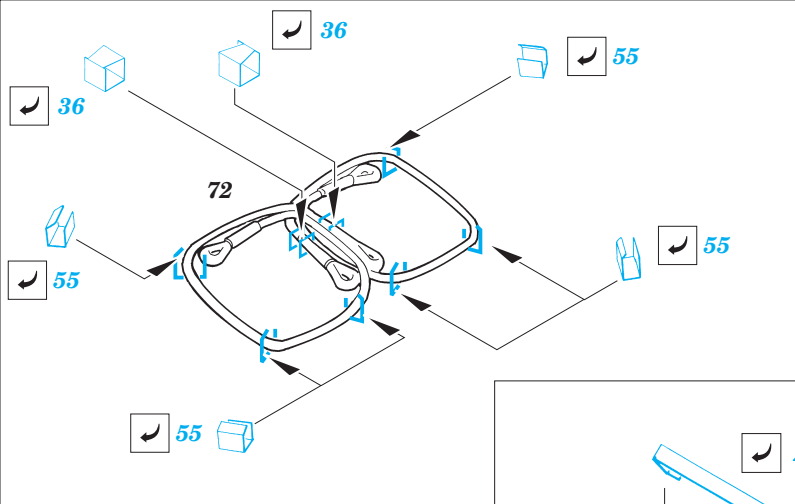

ORIGINAL KIT PARTS
PŮVODNÍ DÍLY STAVEBNICE

PHOTO-ETCHED PARTS
LEPTANÉ DÍLY

PARTS TO BE REMOVED
DÍLY K ODSTRANĚNÍ

FILL
TMĚLIT

REFERENCES:

Achtung Panzer #2 Pz.KpFw III
Squadron/signalPublic.;
Armor number # 24 - PzKpfw III in action

32

1st

right side

left side

2nd

3rd

4th