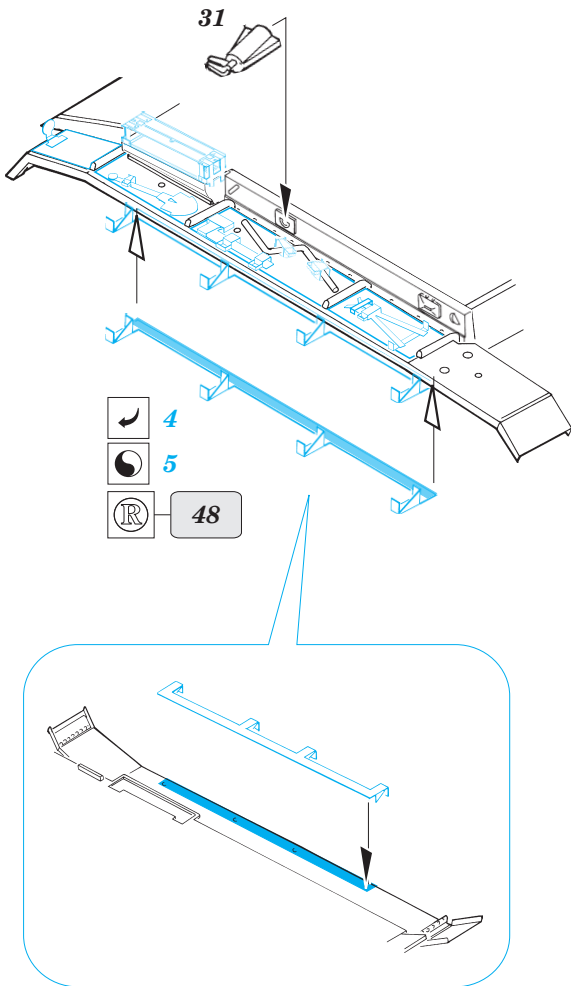

Pz.Kpfw III Ausf.M

eduard

22 038

1/72 scale detail set for Revell kit • sada detailů pro model Revell 1/72

- APPLY EXPRESS MASK AND PAINT BEFORE GLUING
POUŽÍTE EXPRESNÍ MASKU NEJEDNĚ PŘED SLEPENÍM
- SYMMETRICAL ASSEMBLY
SYMETRICKÁ MONTÁŽ
- REMOVE
ODSTRANIT
- GRIND
OBROUSIT
- DRILL HOLE
VRTAT OTVOR
- BEND
OHNOUT
- OPTION
VOLBA
- REPLACE
NAHRADIT

ORIGINAL KIT PARTS
PŮVODNÍ DÍLY STAVEBNICE

PHOTO-ETCHED PARTS
LEPTANÉ DÍLY

PARTS TO BE REMOVED
DÍLY K ODSTRANĚNÍ

FILL
TMĚLIT

REFERENCES:

Achtung Panzer #2 Pz.KpFw III
Squadron/signalPublic.;
Armor number # 24 - PzKpfw III in action

32

1st

right side

left side

2nd

3rd

4th