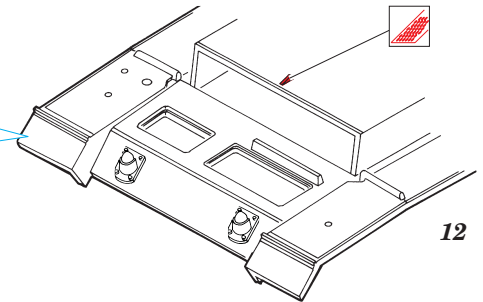

Pz.Kpfw III Ausf.M

eduard

22 038

1/72 scale detail set for Revell kit • sada detailů pro model Revell 1/72

- APPLY EXPRESS MASK AND PAINT BEFORE GLUING
POUŽÍTE EXPRESNÍ MASKU NEJEDNĚ PŘED SLEPENÍM
- SYMMETRICAL ASSEMBLY
SYMETRICKÁ MONTÁŽ
- REMOVE
ODSTRANIT
- GRIND
OBROUSIT
- DRILL HOLE
VRTAT OTVOR
- BEND
OHNOUT
- OPTION
VOLBA
- REPLACE
NAHRADIT

ORIGINAL KIT PARTS
PŮVODNÍ DÍLY STAVEBNICE

PHOTO-ETCHED PARTS
LEPTANÉ DÍLY

PARTS TO BE REMOVED
DÍLY K ODSTRANĚNÍ

FILL
TMĚLIT

REFERENCES:

Achtung Panzer #2 Pz.KpFw III
Squadron/signalPublic.;
Armor number # 24 - PzKpfw III in action