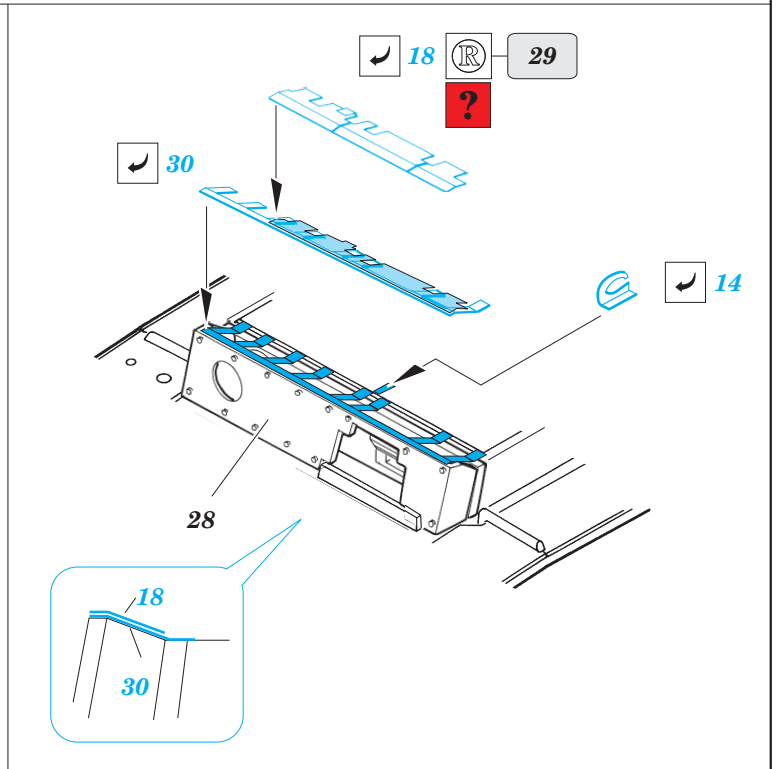

ORIGINAL KIT PARTS
PŮVODNÍ DÍLY STAVEBNICE

PHOTO-ETCHED PARTS
LEPTANÉ DÍLY

PARTS TO BE REMOVED
DÍLY K ODSTRANĚNÍ

FILL
TMĚLIT

REFERENCES:

Achtung Panzer #2 Pz.KpFw III
Squadron/signalPublic.;
Armor number # 24 - PzKpfw III in action

32

1st

right side

left side

2nd

3rd

4th