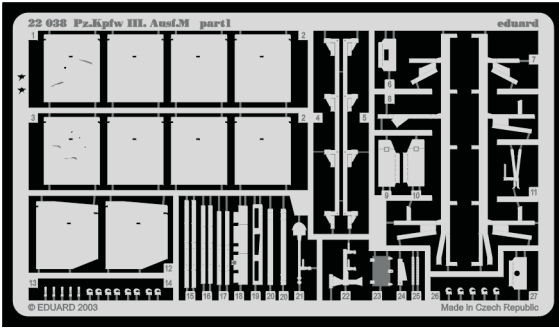

Pz.Kpfw III Ausf.M

eduard

22 038

1/72 scale detail set for Revell kit • sada detailů pro model Revell 1/72

- APPLY EXPRESS MASK AND PAINT BEFORE GLUING
POUŽÍTE EXPRESNÍ MASKU NEJEDNĚ PŘED SLEPENÍM
- SYMMETRICAL ASSEMBLY
SYMETRICKÁ MONTÁŽ
- REMOVE
ODSTRANIT
- GRIND
OBROUSIT
- DRILL HOLE
VRTAT OTVOR
- BEND
OHNOUT
- OPTION
VOLBA
- REPLACE
NAHRADIT

ORIGINAL KIT PARTS
PŮVODNÍ DÍLY STAVEBNICE

PHOTO-ETCHED PARTS
LEPTANÉ DÍLY

PARTS TO BE REMOVED
DÍLY K ODSTRANĚNÍ

FILL
TMĚLIT

REFERENCES:

Achtung Panzer #2 Pz.KpFw III
Squadron/signalPublic.;
Armor number # 24 - PzKpfw III in action

32

1st

right side

left side

2nd

3rd

4th