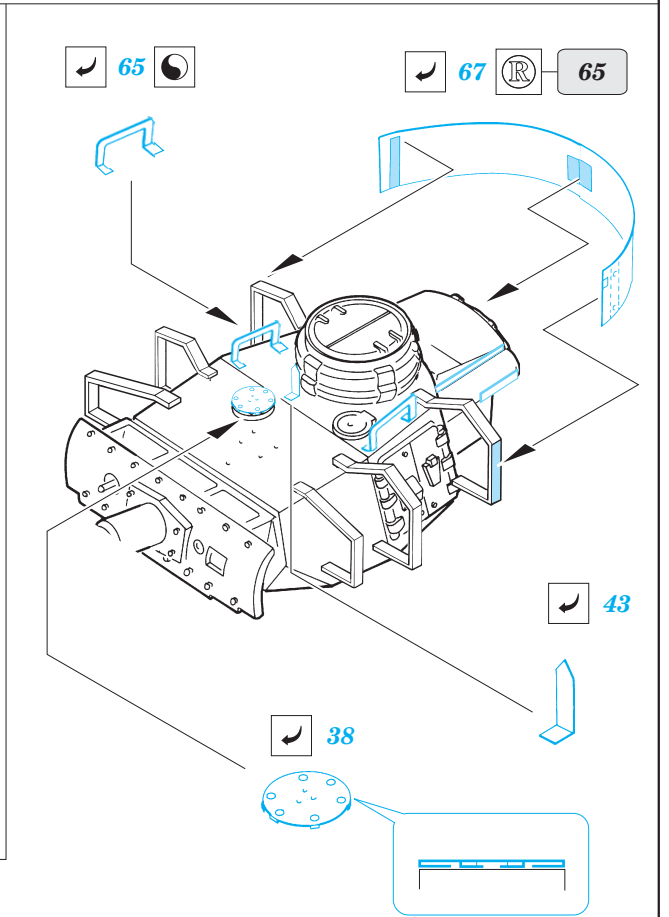

Pz.Kpfw III Ausf.M

eduard

22 038

1/72 scale detail set for Revell kit • sada detailů pro model Revell 1/72

- APPLY EXPRESS MASK AND PAINT BEFORE GLUING
POUŽÍTE EXPRESNÍ MASKU NEJEDNĚ PŘED SLEPENÍM
- SYMMETRICAL ASSEMBLY
SYMETRICKÁ MONTÁŽ
- REMOVE
ODSTRANIT
- GRIND
OBROUSIT
- DRILL HOLE
VRTAT OTVOR
- BEND
OHNOUT
- OPTION
VOLBA
- REPLACE
NAHRADIT

ORIGINAL KIT PARTS
PŮVODNÍ DÍLY STAVEBNICE

PHOTO-ETCHED PARTS
LEPTANÉ DÍLY

PARTS TO BE REMOVED
DÍLY K ODSTRANĚNÍ

FILL
TMĚLIT

REFERENCES:

Achtung Panzer #2 Pz.KpFw III
Squadron/signalPublic.;
Armor number # 24 - PzKpfw III in action

32

1st

right side

left side

2nd

3rd

4th