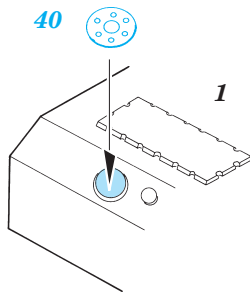

Pz.Kpfw III Ausf.M

eduard

22 038

1/72 scale detail set for Revell kit • sada detailů pro model Revell 1/72

- APPLY EXPRESS MASK AND PAINT BEFORE GLUING
POUŽÍTE EXPRESNÍ MASKU NEJEDNĚ PŘED SLEPENÍM
- SYMMETRICAL ASSEMBLY
SYMETRICKÁ MONTÁŽ
- REMOVE
ODSTRANIT
- GRIND
OBROUSIT
- DRILL HOLE
VRTAT OTVOR
- BEND
OHNOUT
- OPTION
VOLBA
- REPLACE
NAHRADIT

ORIGINAL KIT PARTS
PŮVODNÍ DÍLY STAVEBNICE

PHOTO-ETCHED PARTS
LEPTANÉ DÍLY

PARTS TO BE REMOVED
DÍLY K ODSTRANĚNÍ

FILL
TMĚLIT

REFERENCES:

Achtung Panzer #2 Pz.KpFw III
Squadron/signalPublic.;
Armor number # 24 - PzKpfw III in action