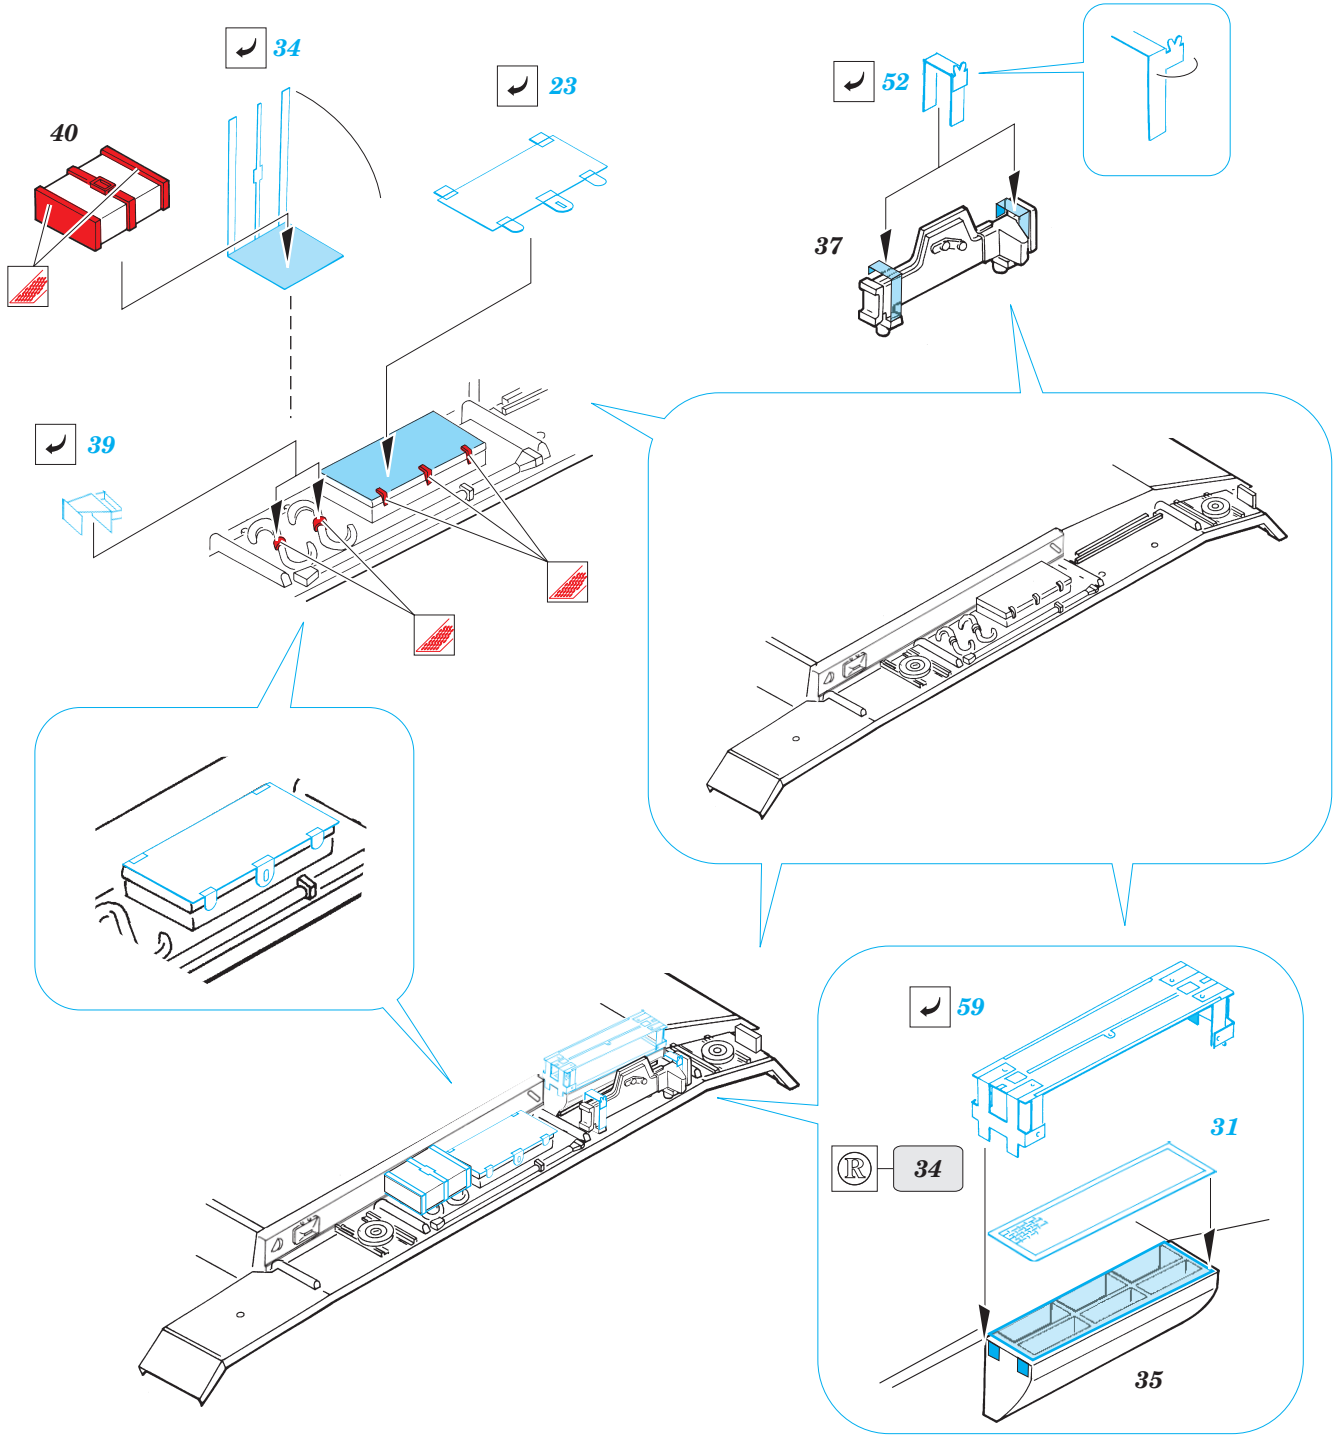

ORIGINAL KIT PARTS
PŮVODNÍ DÍLY STAVEBNICE

PHOTO-ETCHED PARTS
LEPTANÉ DÍLY

PARTS TO BE REMOVED
DÍLY K ODSTRANĚNÍ

FILL
TMĚLIT

REFERENCES:

Achtung Panzer #2 Pz.KpFw III
Squadron/signalPublic.;
Armor number # 24 - PzKpfw III in action

32

1st

right side

left side

2nd

3rd

4th