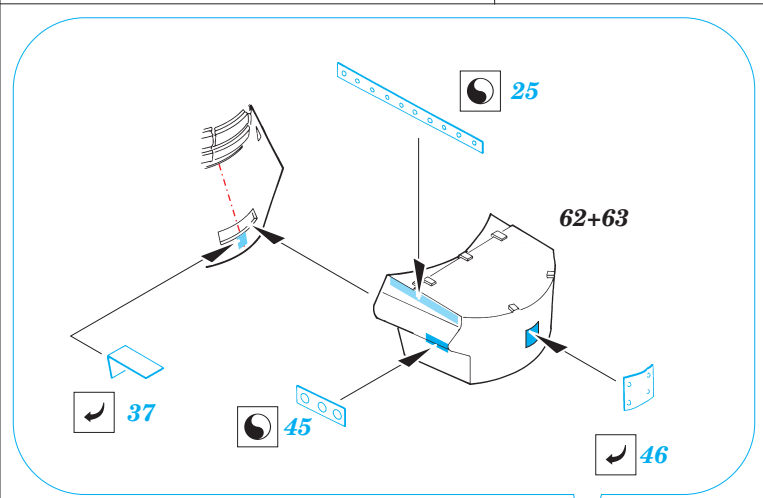

ORIGINAL KIT PARTS
PŮVODNÍ DÍLY STAVEBNICE

PHOTO-ETCHED PARTS
LEPTANÉ DÍLY

PARTS TO BE REMOVED
DÍLY K ODSTRANĚNÍ

FILL
TMĚLIT

REFERENCES:

Achtung Panzer #2 Pz.KpFw III
Squadron/signalPublic.;
Armor number # 24 - PzKpfw III in action

32

1st

right side

left side

2nd

3rd

4th