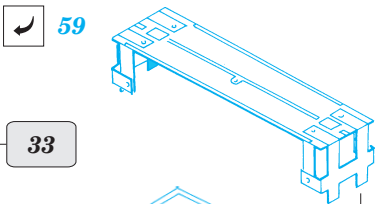

ORIGINAL KIT PARTS
PŮVODNÍ DÍLY STAVEBNICE

PHOTO-ETCHED PARTS
LEPTANÉ DÍLY

PARTS TO BE REMOVED
DÍLY K ODSTRANĚNÍ

FILL
TMĚLIT

REFERENCES:

Achtung Panzer #2 Pz.KpFw III
Squadron/signalPublic.;
Armor number # 24 - PzKpfw III in action

32

1st

right side

left side

2nd

3rd

4th