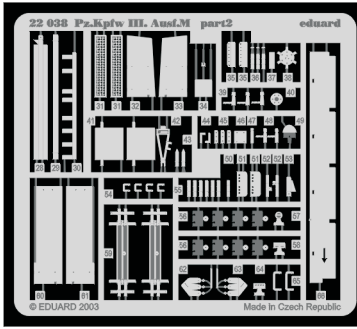

Pz.Kpfw III Ausf.M

eduard

22 038

1/72 scale detail set for Revell kit • sada detailů pro model Revell 1/72

- APPLY EXPRESS MASK AND PAINT BEFORE GLUING
POUŽÍTE EXPRESNÍ MASKU NEJEDNĚ PŘED SLEPENÍM
- SYMMETRICAL ASSEMBLY
SYMETRICKÁ MONTÁŽ
- REMOVE
ODSTRANIT
- GRIND
OBROUSIT
- DRILL HOLE
VRTAT OTVOR
- BEND
OHNOUT
- OPTION
VOLBA
- REPLACE
NAHRADIT

ORIGINAL KIT PARTS
PŮVODNÍ DÍLY STAVEBNICE

PHOTO-ETCHED PARTS
LEPTANÉ DÍLY

PARTS TO BE REMOVED
DÍLY K ODSTRANĚNÍ

FILL
TMĚLIT

REFERENCES:

Achtung Panzer #2 Pz.KpFw III
Squadron/signalPublic.;
Armor number # 24 - PzKpfw III in action

32

1st

right side

left side

2nd

3rd

4th