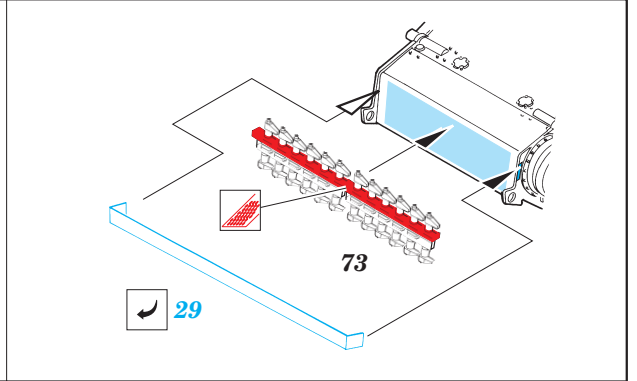

ORIGINAL KIT PARTS
PŮVODNÍ DÍLY STAVEBNICE

PHOTO-ETCHED PARTS
LEPTANÉ DÍLY

PARTS TO BE REMOVED
DÍLY K ODSTRANĚNÍ

FILL
TMĚLIT

REFERENCES:

Achtung Panzer #2 Pz.KpFw III
Squadron/signalPublic.;
Armor number # 24 - PzKpfw III in action

32

1st

right side

left side

2nd

3rd

4th