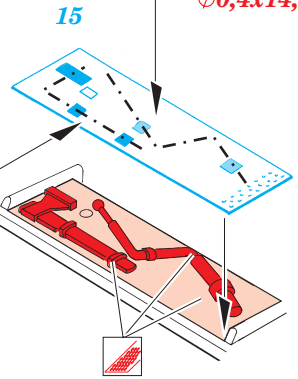

Pz.Kpfw III Ausf.M

eduard

22 038

1/72 scale detail set for Revell kit • sada detailů pro model Revell 1/72

- APPLY EXPRESS MASK AND PAINT BEFORE GLUING
POUŽÍTE EXPRESNÍ MASKU NEJEDNĚ PŘED SLEPENÍM
- SYMMETRICAL ASSEMBLY
SYMETRICKÁ MONTÁŽ
- REMOVE
ODSTRANIT
- GRIND
OBROUSIT
- DRILL HOLE
VRTAT OTVOR
- BEND
OHNOUT
- OPTION
VOLBA
- REPLACE
NAHRADIT

ORIGINAL KIT PARTS
PŮVODNÍ DÍLY STAVEBNICE

PHOTO-ETCHED PARTS
LEPTANÉ DÍLY

PARTS TO BE REMOVED
DÍLY K ODSTRANĚNÍ

FILL
TMĚLIT

REFERENCES:

Achtung Panzer #2 Pz.KpFw III
Squadron/signalPublic.;
Armor number # 24 - PzKpfw III in action

32

1st

right side

left side

2nd

3rd

4th