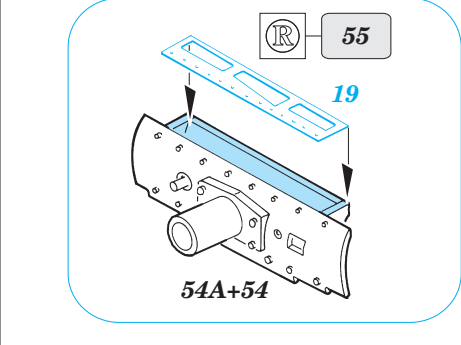

ORIGINAL KIT PARTS
PŮVODNÍ DÍLY STAVEBNICE

PHOTO-ETCHED PARTS
LEPTANÉ DÍLY

PARTS TO BE REMOVED
DÍLY K ODSTRANĚNÍ

FILL
TMĚLIT

REFERENCES:

Achtung Panzer #2 Pz.KpFw III
Squadron/signalPublic.;
Armor number # 24 - PzKpfw III in action

32

1st

right side

left side

2nd

3rd

4th