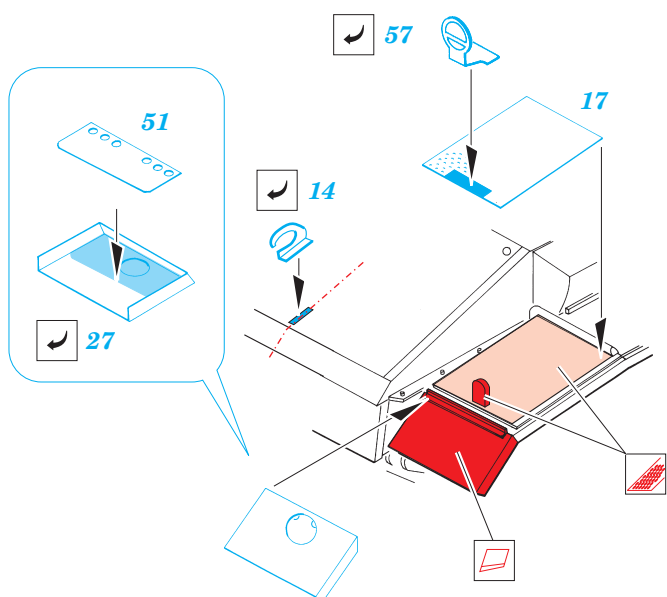

ORIGINAL KIT PARTS
PŮVODNÍ DÍLY STAVEBNICE

PHOTO-ETCHED PARTS
LEPTANÉ DÍLY

PARTS TO BE REMOVED
DÍLY K ODSTRANĚNÍ

FILL
TMĚLIT

REFERENCES:

Achtung Panzer #2 Pz.KpFw III
Squadron/signalPublic.;
Armor number # 24 - PzKpfw III in action

32

1st

right side

left side

2nd

3rd

4th