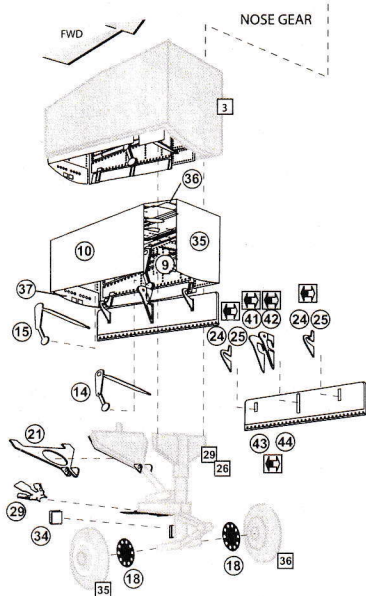

*AIRLINER SERIES*

**B737-300,400,500**

RECOMMENDED KIT / DOPORUČENÁ STAVEBNICE / RECOMMANDÉ POUR

**Eastern Express**

BIGMODEL 2018