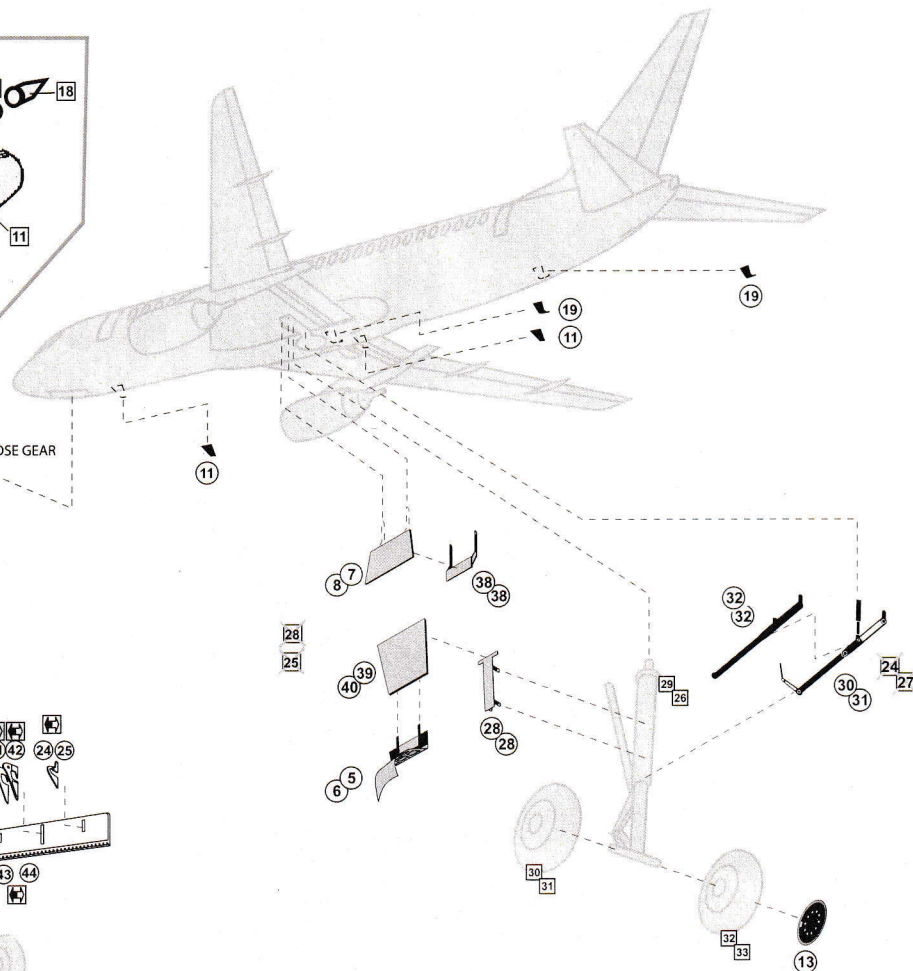

*AIRLINER SERIES*

**B737-300,400,500**

RECOMMENDED KIT / DOPORUČENÁ STAVEBNICE / RECOMMANDÉ POUR

**Eastern Express**

BIGMODEL 2018

# DECALS AND PAINTING INSTRUCTION

- A** FS 17886 WHITE / BÍLÁ / BLANCO / WEISS
- B** FS 16250 GREY / ŠEDÁ / GRIS / GRAU
- C** FS 17178 ALUMINIUM / HLINÍK / ALUMINIO / ALUMINIUM
- D** BURNED METAL / OPÁLENÝ KOV / HOJALATA TOSTADA / VERBRENNUNGSMETALL
- E** FS 15052 BLUE / MODRÁ / AZUL / BLAU
- F** FS 16250 DARK GREY / TMAVÁ ŠEDÁ / GRIS OSCURO / DUNKELGRAU