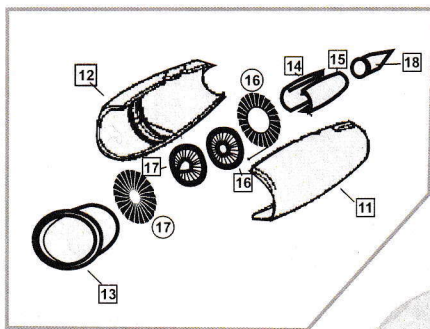

*AIRLINER SERIES*

**B737-300,400,500**

RECOMMENDED KIT / DOPORUČENÁ STAVEBNICE / RECOMMANDÉ POUR

**Eastern Express**

BIGMODEL 2018

# DECALS AND PAINTING INSTRUCTION

- A** FS 17886 WHITE / BÍLÁ / BLANCO / WEISS
- B** FS 16250 GREY / ŠEDÁ / GRIS / GRAU
- C** FS 17178 ALUMINIUM / HLINÍK / ALUMINIO / ALUMINIUM
- D** BURNED METAL / OPÁLENÝ KOV / HOJALATA TOSTADA / VERBRENNUNGSMETALL
- E** FS 15052 BLUE / MODRÁ / AZUL / BLAU
- F** FS 16250 DARK GREY / TMAVÁ ŠEDÁ / GRIS OSCURO / DUNKELGRAU