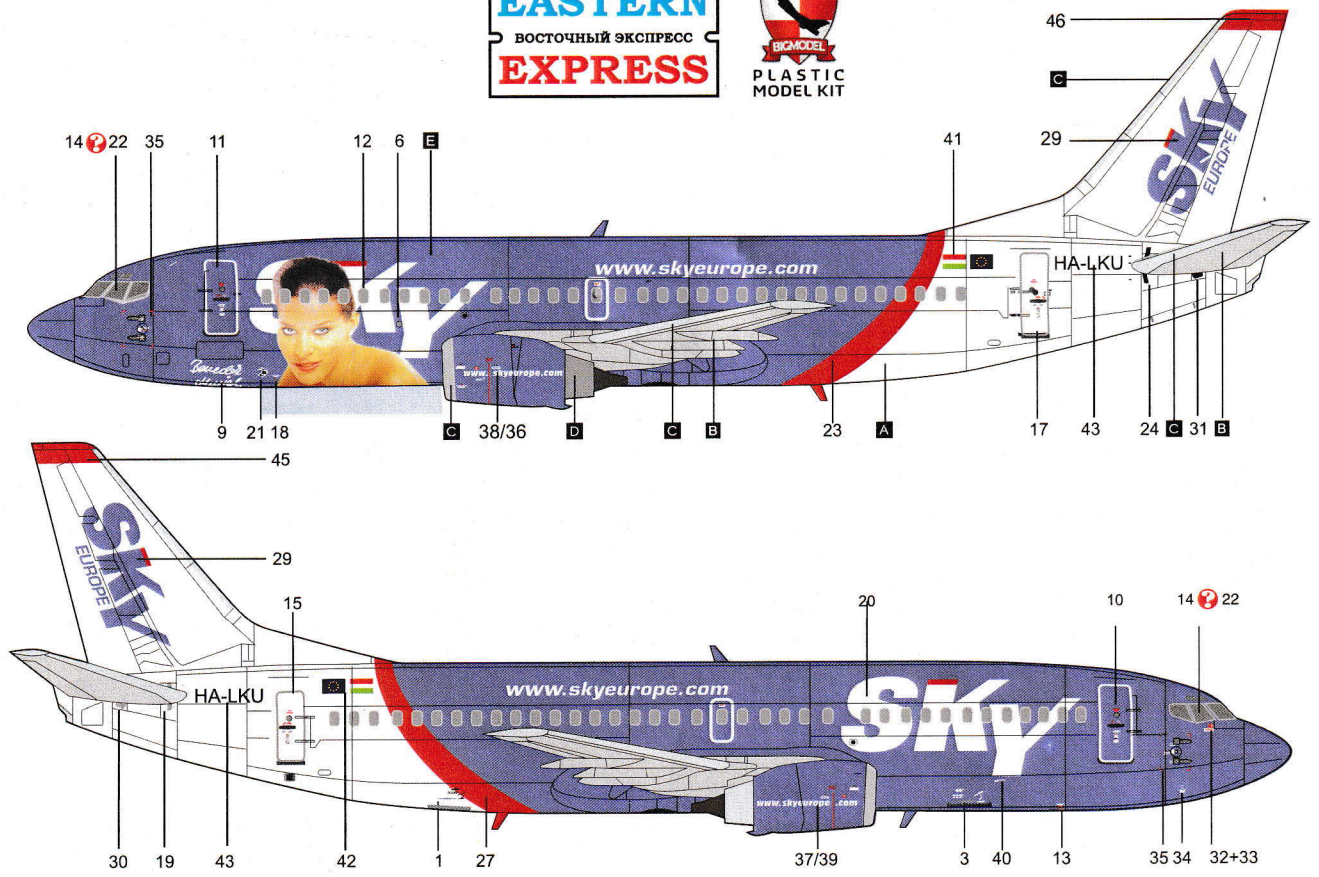

*AIRLINER SERIES*

**B737-300,400,500**

RECOMMENDED KIT / DOPORUČENÁ STAVEBNICE / RECOMMANDÉ POUR

**Eastern Express**

BIGMODEL 2018

# DECALS AND PAINTING INSTRUCTION

- A** FS 17886 WHITE / BÍLÁ / BLANCO / WEISS
- B** FS 16250 GREY / ŠEDÁ / GRIS / GRAU
- C** FS 17178 ALUMINIUM / HLINÍK / ALUMINIO / ALUMINIUM
- D** BURNED METAL / OPÁLENÝ KOV / HOJALATA TOSTADA / VERBRENNUNGSMETALL
- E** FS 15052 BLUE / MODRÁ / AZUL / BLAU
- F** FS 16250 DARK GREY / TMAVÁ ŠEDÁ / GRIS OSCURO / DUNKELGRAU