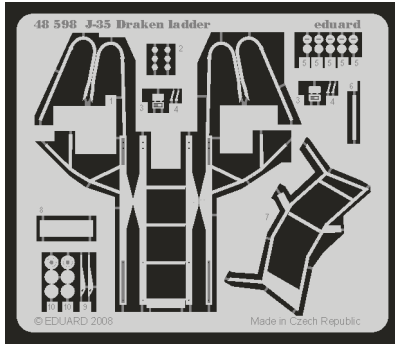

J-35 Draken ladder

eduard

48 598

1/48 scale detail set for Hasegawa kit • sada detailů pro model 1/48 Hasegawa

- APPLY EXPRESS MASK AND PAINT BEFORE GLUING
POUŽIT EXPRESS MASK NABARVIT PŘED SLEPENÍM
- SYMETRICAL ASSEMBLY
SYMETRICKÁ MONTÁŽ
- REMOVE
ODSTRANIT
- GRIND
OBROUSIT
- DRILL HOLE
VRTAT OTVOR
- BEND
OHNOUT
- OPTION
VOLBA
- REPLACE
NAHRADIT

ORIGINAL KIT PARTS
PŮVODNÍ DÍLY STAVEBNICE

PHOTO-ETCHED PARTS
LEPTANÉ DÍLY

PARTS TO BE REMOVED
DÍLY K ODSTRANĚNÍ

FILL
TMELIT

References: - Concord #1011 : USMC Firepower
Modell Fan 2/1990
Panzer 7/1995, 1/1996, 10/1996, 2/1997, 7/1997
<http://pmms.webpace.com.au>