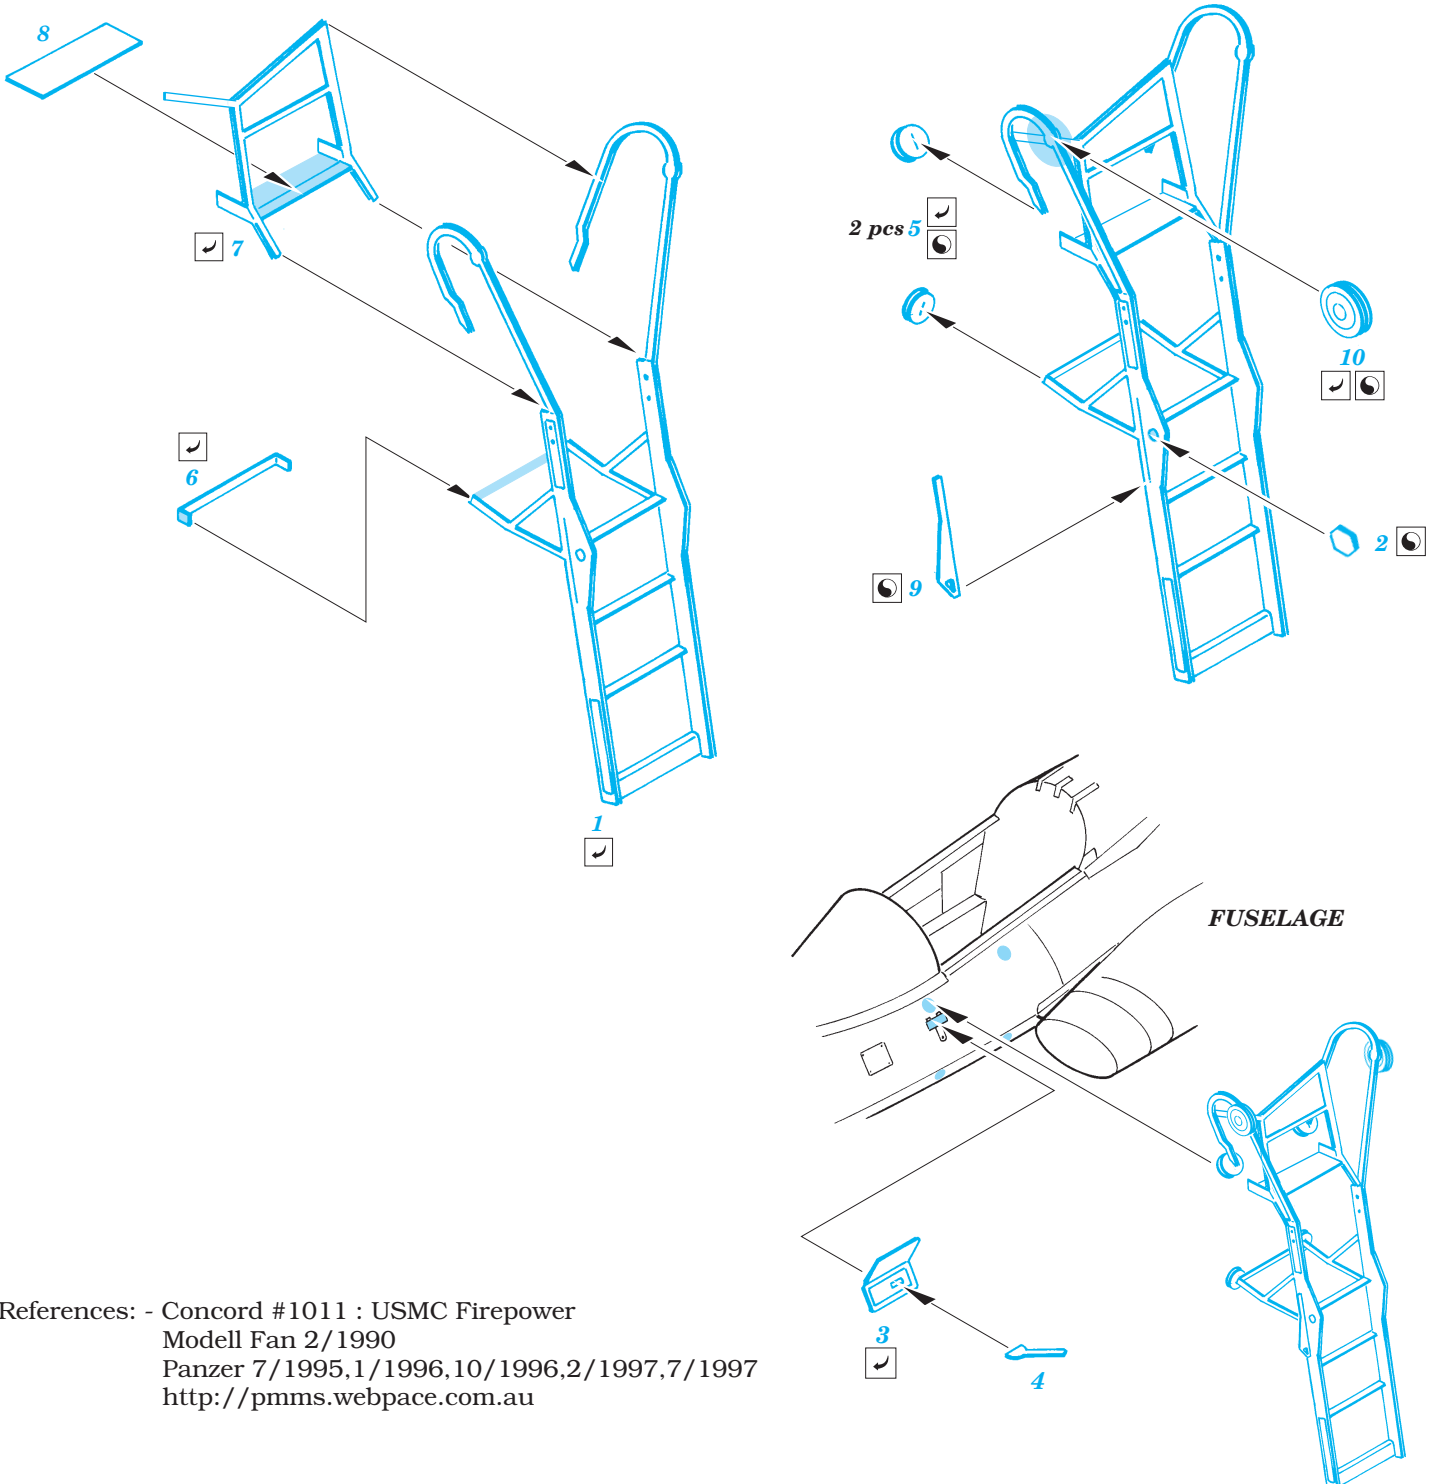

J-35 Draken ladder

eduard

48 598

1/48 scale detail set for Hasegawa kit • sada detailů pro model 1/48 Hasegawa

- APPLY EXPRESS MASK AND PAINT BEFORE GLUING
POUŽIT EXPRESS MASK NABARVIT PŘED SLEPENÍM
- SYMETRICAL ASSEMBLY
SYMETRICKÁ MONTÁŽ
- REMOVE
ODSTRANIT
- GRIND
OBROUSIT
- DRILL HOLE
VRTAT OTVOR
- BEND
OHNOUT
- OPTION
VOLBA
- REPLACE
NAHRADIT

ORIGINAL KIT PARTS
PŮVODNÍ DÍLY STAVEBNICE

PHOTO-ETCHED PARTS
LEPTANÉ DÍLY

PARTS TO BE REMOVED
DÍLY K ODSTRANĚNÍ

FILL
TMELIT

References: - Concord #1011 : USMC Firepower
Modell Fan 2/1990
Panzer 7/1995, 1/1996, 10/1996, 2/1997, 7/1997
<http://pmms.webpace.com.au>