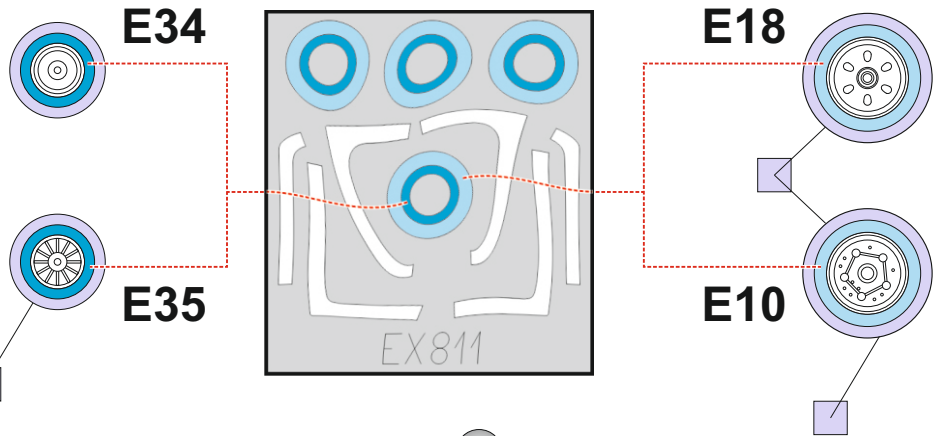

F/A-18E

EX 811

for kit **HOBBY BOSS**

scale **1/48**

1.)

2.)

LIQUID MASK

3.)