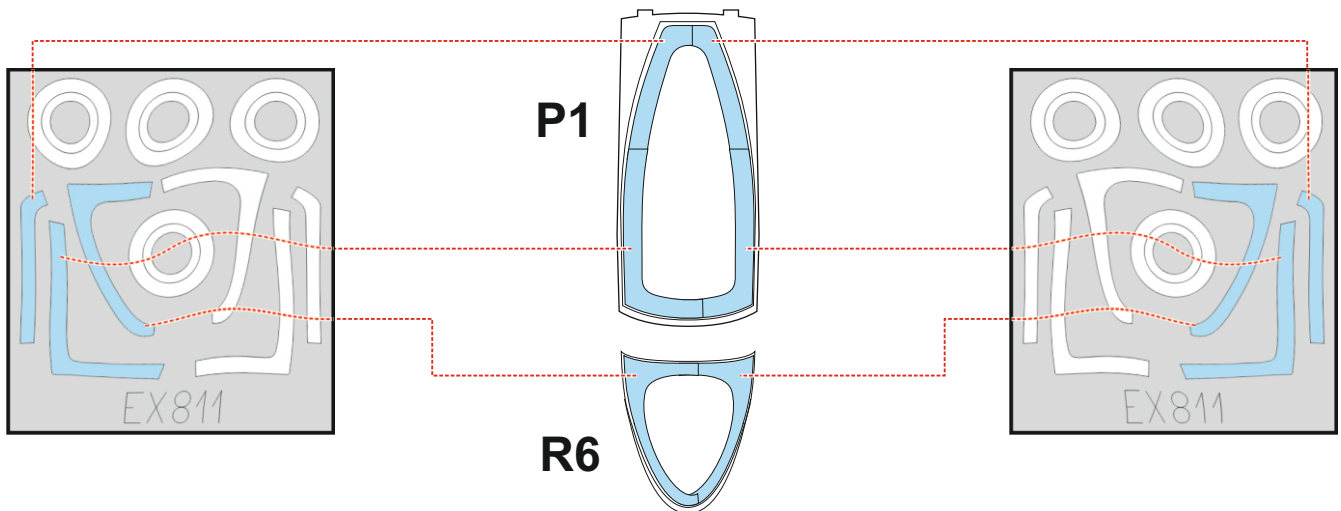

F/A-18E

EX 811

for kit **HOBBY BOSS**

scale **1/48**

1.)

2.)

LIQUID MASK

3.)