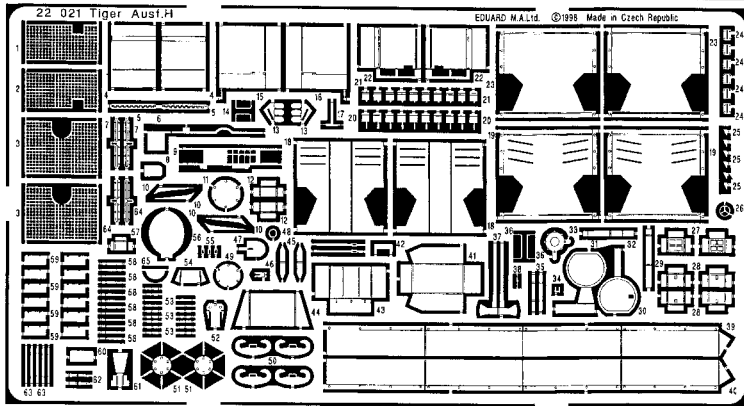

TIGER Ausf.H

1/72 scale detail set for Revell kit

22 021

- OPPOSITE SIDE
- REMOVE
- BEND
- REPLACE
- GRIND
- OPTION