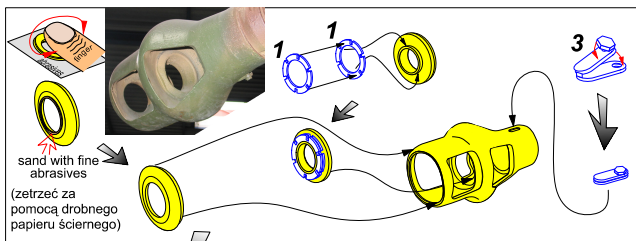

German 88 mm Pak 43 L/71 Barrel for Sd.Kfz.184 "ELEFANT"

(Lufa do dział pancernego Elefant)

1/35 scale update fit to Tamiya model

ABER® 35 L-140

WWW.ABER.NET.PL

Made in Poland © 2013