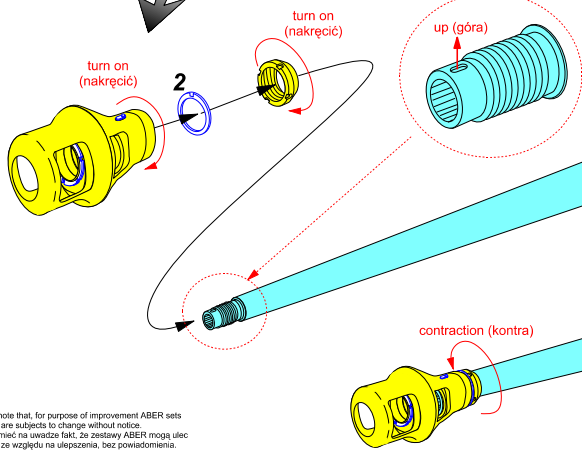

German 88 mm Pak 43 L/71 Barrel for Sd.Kfz.184 "ELEFANT"

(Lufa do dział pancernego Elefant)

1/35 scale update fit to Tamiya model

ABER® 35 L-140

WWW.ABER.NET.PL

Made in Poland © 2013/17