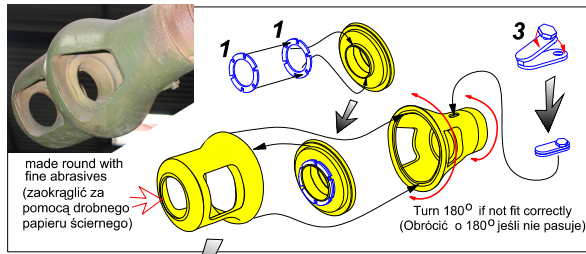

German 88 mm Pak 43 L/71 Barrel for Sd.Kfz.184 "ELEFANT"

(Lufa do dział pancernego Elefant)

1/35 scale update fit to Tamiya model

ABER® 35 L-140

WWW.ABER.NET.PL

Made in Poland © 2013/17