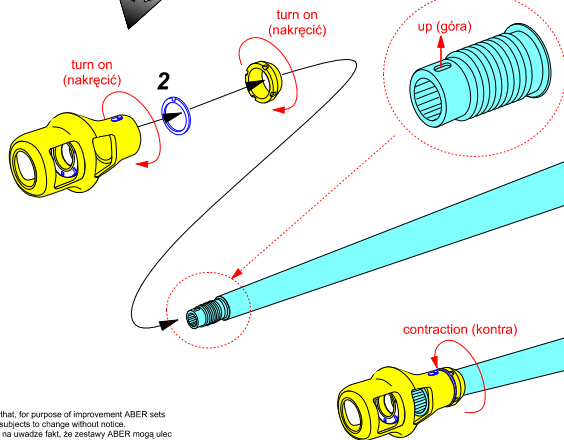

German 88 mm Pak 43 L/71 Barrel for Sd.Kfz.184 "ELEFANT"

(Lufa do dział pancernego Elefant)

1/35 scale update fit to Tamiya model

ABER® 35 L-140

WWW.ABER.NET.PL

Made in Poland © 2013