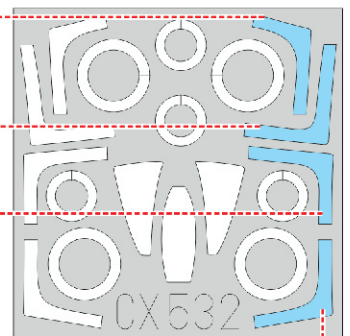

F-14A

CX 532

for kit **FINE MOLDS**

scale **1/72**

LIQUID MASK

2.)

LIQUID MASK

3.)