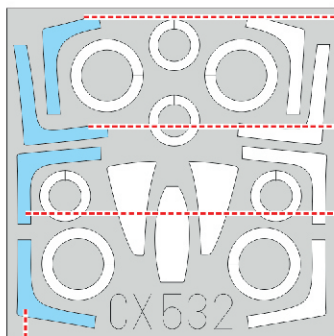

F-14A

CX 532

for kit **FINE MOLDS**

scale **1/72**

LIQUID MASK

2.)

LIQUID MASK

3.)