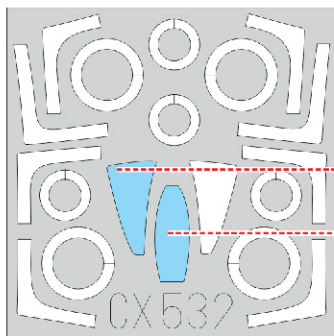

F-14A

CX 532

for kit **FINE MOLDS**

scale **1/72**

LIQUID MASK

2.)

LIQUID MASK

3.)