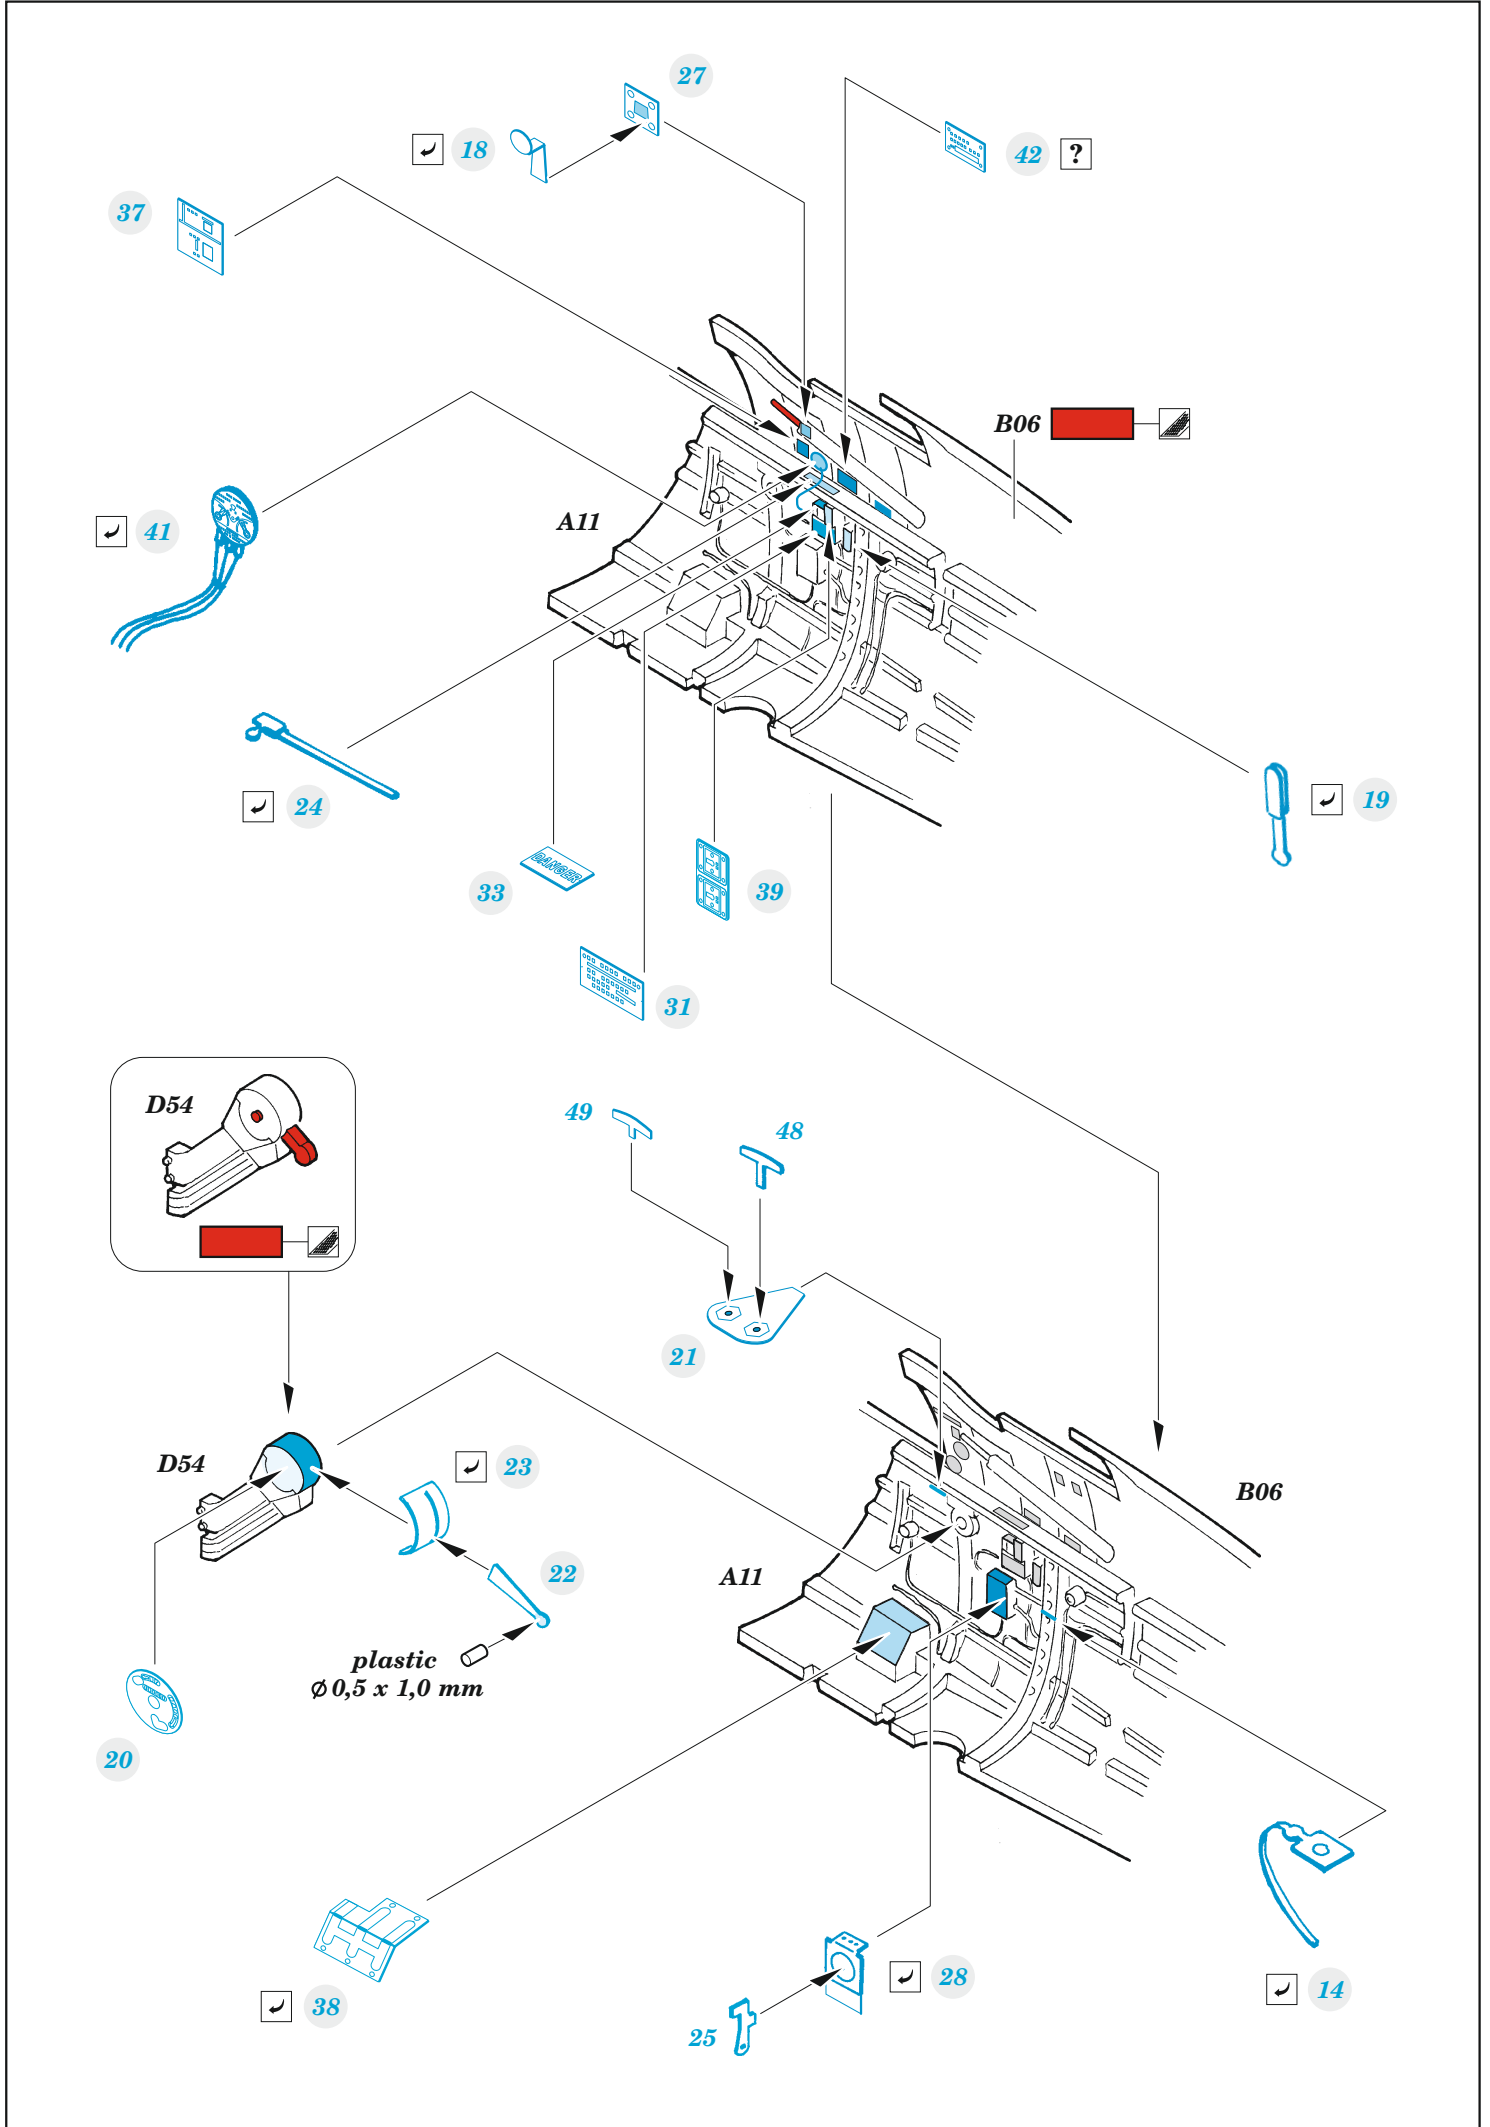

Spitfire F Mk.XVIII

detail set for AIRFIX 1/48 kit • sada detailů pro stavebnici AIRFIX 1/48

- APPLY EXPRESS MASK AND PAINT BEFORE GLUING
POUŽIT EXPRESS MASK NABARVIT PŘED SLEPENÍM
- SYMMETRICAL ASSEMBLY
SYMETRICKÁ MONTÁŽ
- REMOVE
ODSTRANIT
- GRIND
OBROUSIT
- DRILL HOLE
VRTAT OTVOR
- BEND
OHNOUT
- OPTION
VOLBA
- REPLACE
NAHRADIT
- 1** COLORED ETCHED PARTS
LEPTANÉ BAREVNÉ DÍLY
- 1** ETCHED PARTS
LEPTANÉ NEBAREVNÉ DÍLY
- 1** ORIGINAL KIT PARTS
PŮVODNÍ DÍLY STAVEBNICE

ORIGINAL KIT PARTS PŮVODNÍ DÍLY STAVEBNICE PHOTO-ETCHED PARTS LEPTANÉ DÍLY PARTS TO BE REMOVED DÍLY K ODSTRANĚNÍ FILL TMELIT

Related products: FE 1297 Spitfire F Mk.XVIII seatbelts STEEL 1/48

Related products: 48 1087 Spitfire F Mk.XVIII landing flaps 1/48