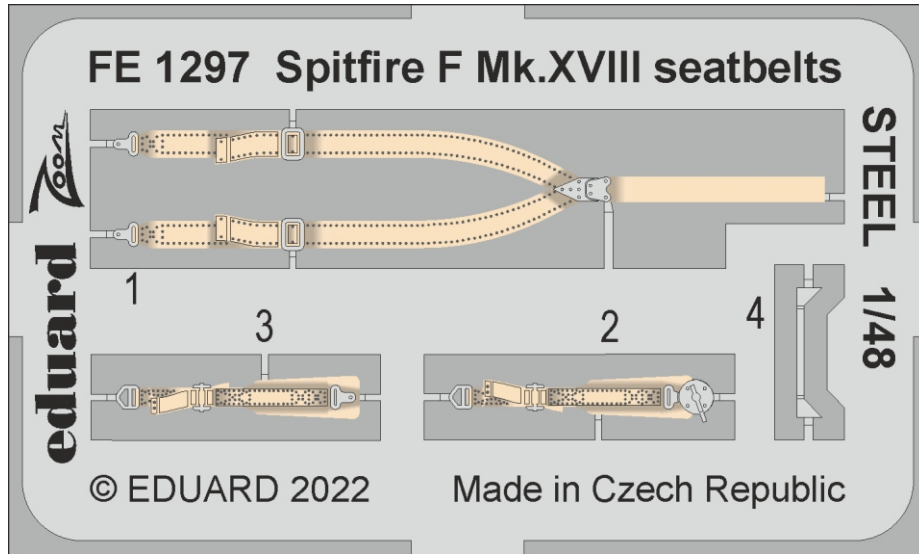

Spitfire F Mk.XVIII

detail set for AIRFIX 1/48 kit • sada detailů pro stavebnici AIRFIX 1/48

- APPLY EXPRESS MASK AND PAINT BEFORE GLUING
POUŽIT EXPRESS MASK NABARVIT PŘED SLEPENÍM
- SYMMETRICAL ASSEMBLY
SYMETRICKÁ MONTÁŽ
- REMOVE
ODSTRANIT
- GRIND
OBROUSIT
- DRILL HOLE
VRTAT OTVOR
- BEND
OHNOUT
- OPTION
VOLBA
- REPLACE
NAHRADIT
- 1** COLORED ETCHED PARTS
LEPTANÉ BAREVNÉ DÍLY
- 1** ETCHED PARTS
LEPTANÉ NEBAREVNÉ DÍLY
- 1** ORIGINAL KIT PARTS
PŮVODNÍ DÍLY STAVEBNICE

ORIGINAL KIT PARTS PŮVODNÍ DÍLY STAVEBNICE PHOTO-ETCHED PARTS LEPTANÉ DÍLY PARTS TO BE REMOVED DÍLY K ODSTRANĚNÍ FILL TMELIT

Related products: FE 1297 Spitfire F Mk.XVIII seatbelts STEEL 1/48

Related products: 48 1087 Spitfire F Mk.XVIII landing flaps 1/48