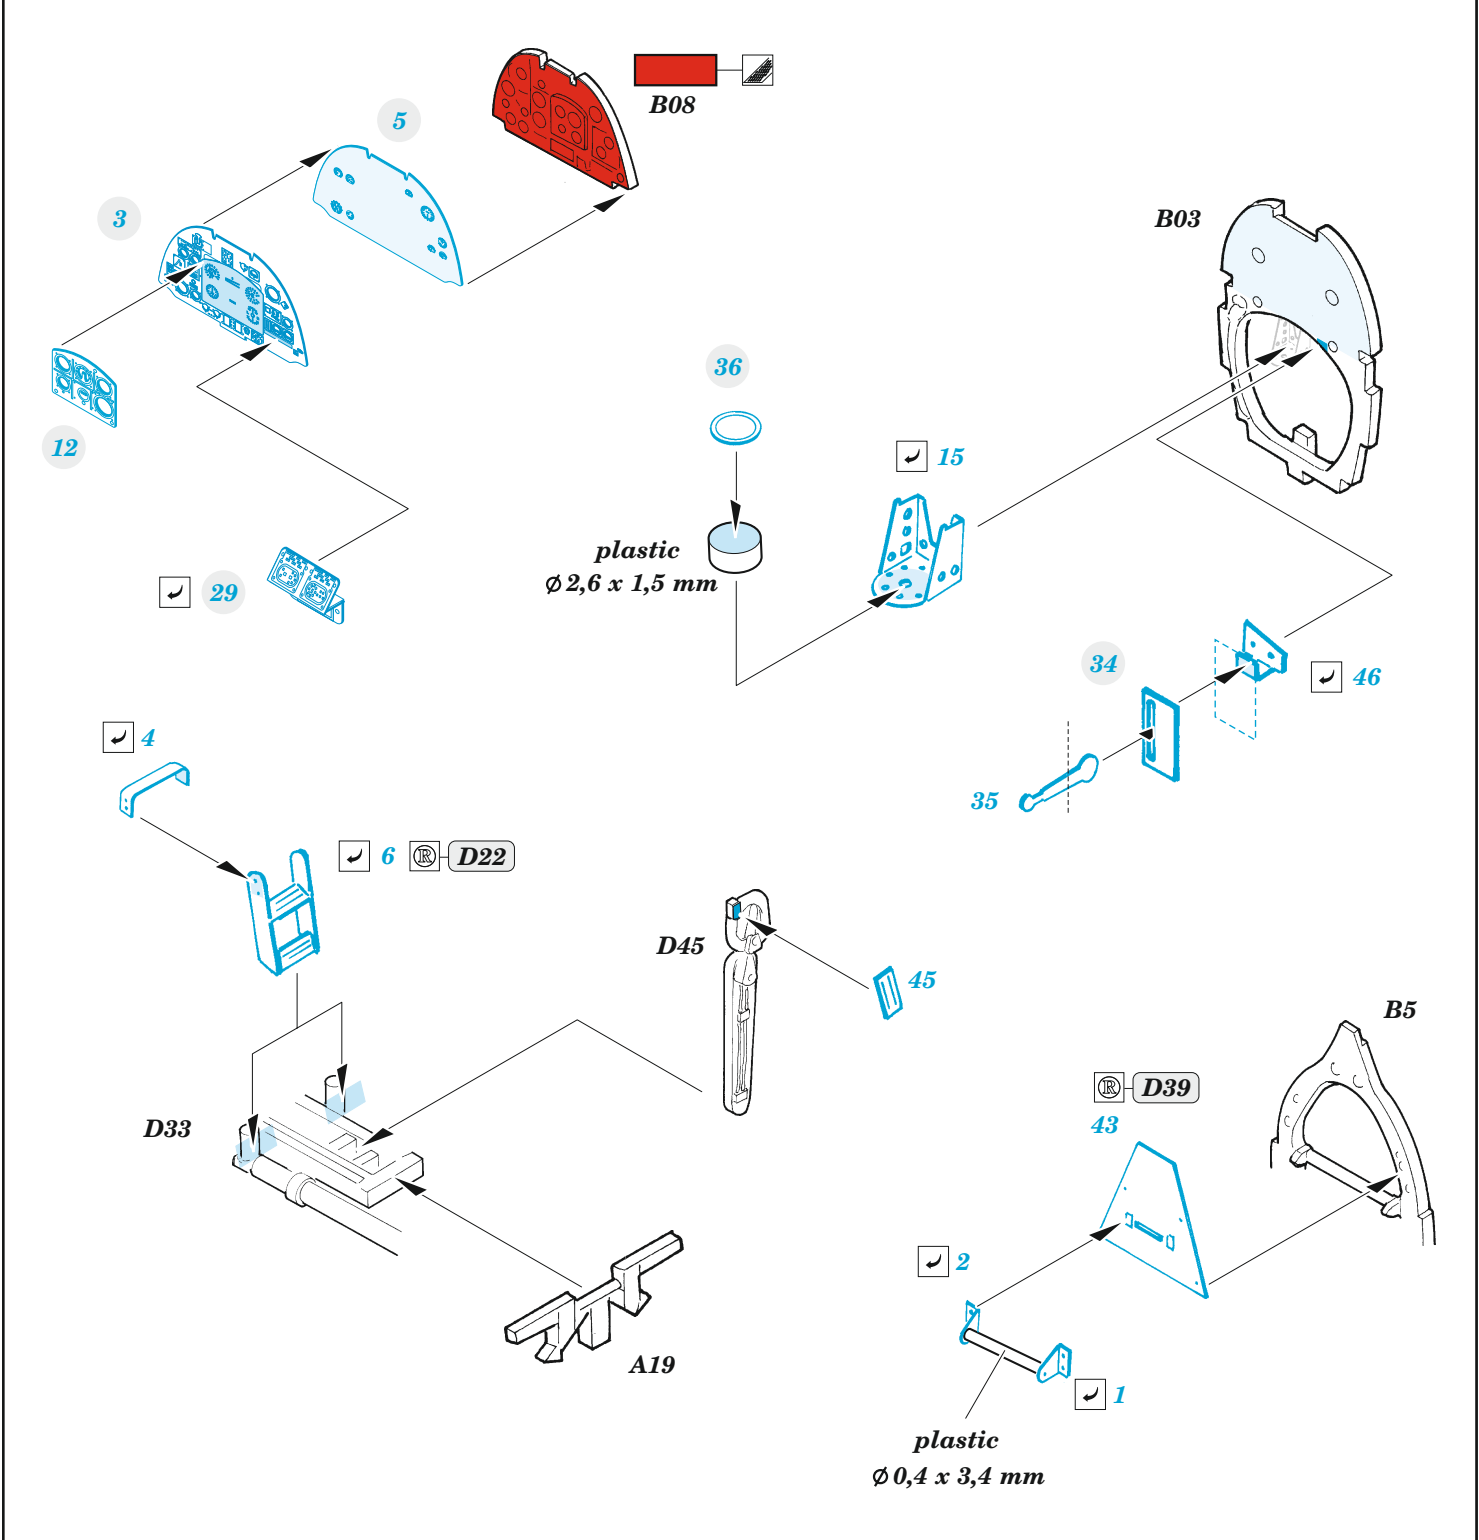

Spitfire F Mk.XVIII

detail set for AIRFIX 1/48 kit • sada detailů pro stavebnici AIRFIX 1/48

- APPLY EXPRESS MASK AND PAINT BEFORE GLUING
POUŽIT EXPRESS MASK NABARVIT PŘED SLEPENÍM
- SYMMETRICAL ASSEMBLY
SYMETRICKÁ MONTÁŽ
- REMOVE
ODSTRANIT
- GRIND
OBROUSIT
- DRILL HOLE
VRTAT OTVOR
- BEND
OHNOUT
- OPTION
VOLBA
- REPLACE
NAHRADIT
- 1** COLORED ETCHED PARTS
LEPTANÉ BAREVNÉ DÍLY
- 1** ETCHED PARTS
LEPTANÉ NEBAREVNÉ DÍLY
- 1** ORIGINAL KIT PARTS
PŮVODNÍ DÍLY STAVEBNICE

ORIGINAL KIT PARTS PŮVODNÍ DÍLY STAVEBNICE PHOTO-ETCHED PARTS LEPTANÉ DÍLY PARTS TO BE REMOVED DÍLY K ODSTRANĚNÍ FILL TMELIT

Related products: FE 1297 Spitfire F Mk.XVIII seatbelts STEEL 1/48

Related products: 48 1087 Spitfire F Mk.XVIII landing flaps 1/48