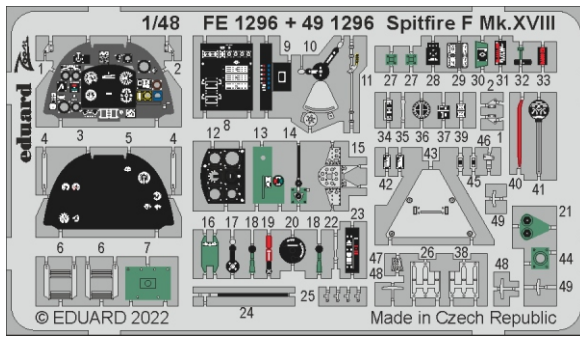

Spitfire F Mk.XVIII

detail set for AIRFIX 1/48 kit • sada detailů pro stavebnici AIRFIX 1/48

- APPLY EXPRESS MASK AND PAINT BEFORE GLUING
POUŽIT EXPRESS MASK NABARVIT PŘED SLEPENÍM
- SYMMETRICAL ASSEMBLY
SYMETRICKÁ MONTÁŽ
- REMOVE
ODSTRANIT
- GRIND
OBROUSIT
- DRILL HOLE
VRTAT OTVOR
- BEND
OHNOUT
- OPTION
VOLBA
- REPLACE
NAHRADIT
- 1** COLORED ETCHED PARTS
LEPTANÉ BAREVNÉ DÍLY
- 1** ETCHED PARTS
LEPTANÉ NEBAREVNÉ DÍLY
- 1** ORIGINAL KIT PARTS
PŮVODNÍ DÍLY STAVEBNICE

ORIGINAL KIT PARTS PŮVODNÍ DÍLY STAVEBNICE PHOTO-ETCHED PARTS LEPTANÉ DÍLY PARTS TO BE REMOVED DÍLY K ODSTRANĚNÍ FILL TMELIT

Related products: FE 1297 Spitfire F Mk.XVIII seatbelts STEEL 1/48

Related products: 48 1087 Spitfire F Mk.XVIII landing flaps 1/48