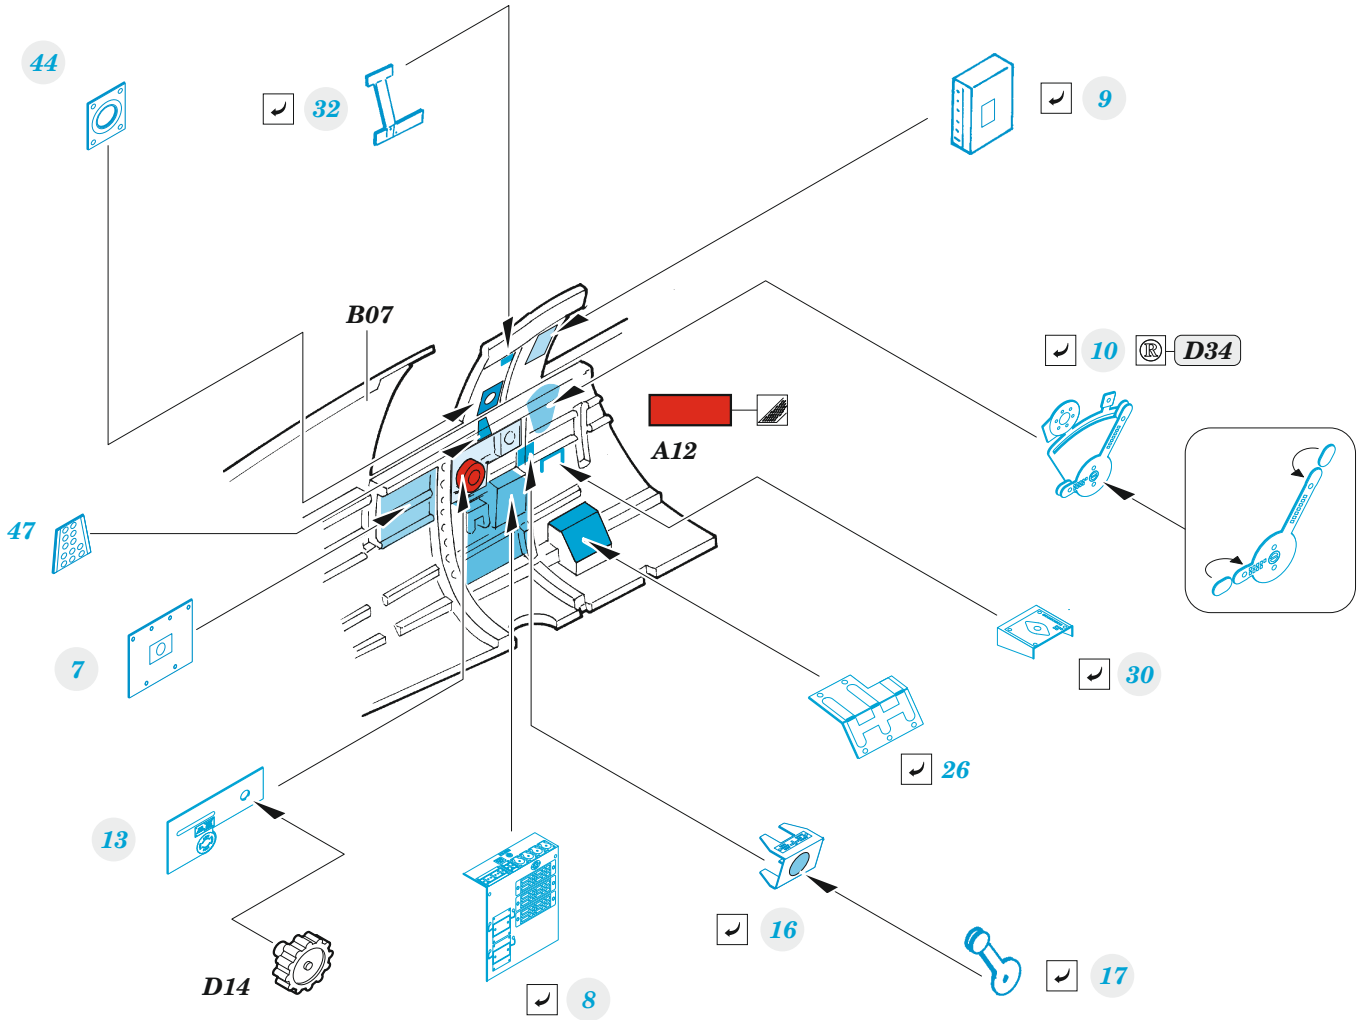

Spitfire F Mk.XVIII

detail set for AIRFIX 1/48 kit • sada detailů pro stavebnici AIRFIX 1/48

- APPLY EXPRESS MASK AND PAINT BEFORE GLUING
POUŽIT EXPRESS MASK NABARVIT PŘED SLEPENÍM
- SYMMETRICAL ASSEMBLY
SYMETRICKÁ MONTÁŽ
- REMOVE
ODSTRANIT
- GRIND
OBROUSIT
- DRILL HOLE
VRTAT OTVOR
- BEND
OHNOUT
- OPTION
VOLBA
- REPLACE
NAHRADIT
- 1** COLORED ETCHED PARTS
LEPTANÉ BAREVNÉ DÍLY
- 1** ETCHED PARTS
LEPTANÉ NEBAREVNÉ DÍLY
- 1** ORIGINAL KIT PARTS
PŮVODNÍ DÍLY STAVEBNICE

ORIGINAL KIT PARTS PŮVODNÍ DÍLY STAVEBNICE PHOTO-ETCHED PARTS LEPTANÉ DÍLY PARTS TO BE REMOVED DÍLY K ODSTRANĚNÍ FILL TMELIT

Related products: FE 1297 Spitfire F Mk.XVIII seatbelts STEEL 1/48

Related products: 48 1087 Spitfire F Mk.XVIII landing flaps 1/48