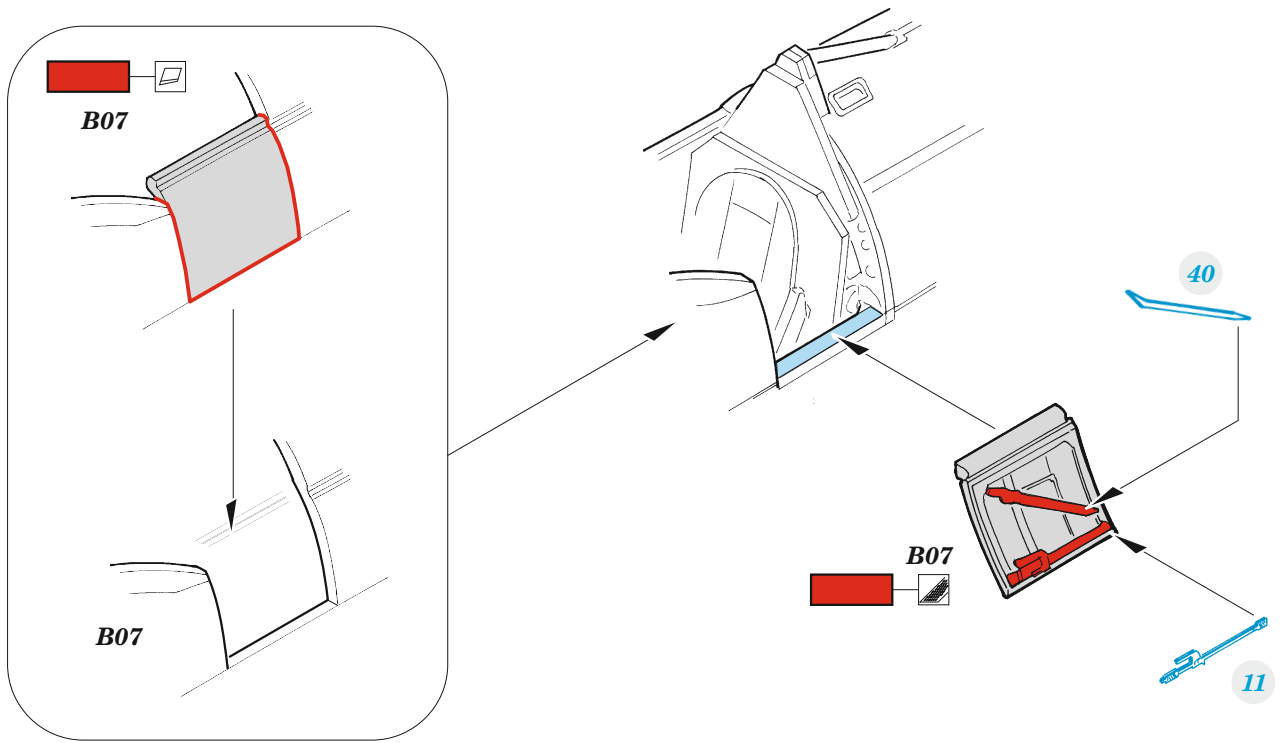

Spitfire F Mk.XVIII

detail set for AIRFIX 1/48 kit • sada detailů pro stavebnici AIRFIX 1/48

- APPLY EXPRESS MASK AND PAINT BEFORE GLUING
POUŽIT EXPRESS MASK NABARVIT PŘED SLEPENÍM
- SYMMETRICAL ASSEMBLY
SYMETRICKÁ MONTÁŽ
- REMOVE
ODSTRANIT
- GRIND
OBROUSIT
- DRILL HOLE
VRTAT OTVOR
- BEND
OHNOUT
- OPTION
VOLBA
- REPLACE
NAHRADIT
- 1** COLORED ETCHED PARTS
LEPTANÉ BAREVNÉ DÍLY
- 1** ETCHED PARTS
LEPTANÉ NEBAREVNÉ DÍLY
- 1** ORIGINAL KIT PARTS
PŮVODNÍ DÍLY STAVEBNICE

ORIGINAL KIT PARTS PŮVODNÍ DÍLY STAVEBNICE PHOTO-ETCHED PARTS LEPTANÉ DÍLY PARTS TO BE REMOVED DÍLY K ODSTRANĚNÍ FILL TMELIT

Related products: FE 1297 Spitfire F Mk.XVIII seatbelts STEEL 1/48

Related products: 48 1087 Spitfire F Mk.XVIII landing flaps 1/48