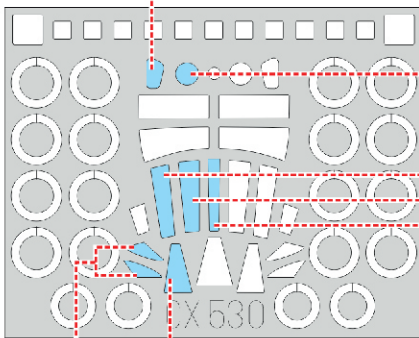

Victor SR.2

CX 530

for kit **AIRFIX**

scale **1/72**

N3

11x

M10

M6

M7

M8

M9

M5

M3

M2