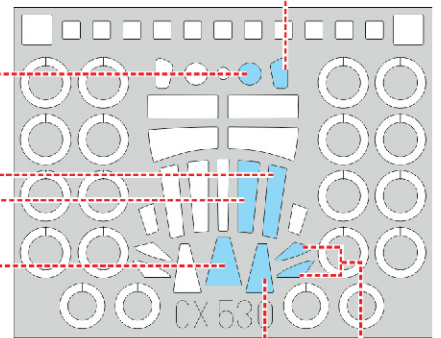

Victor SR.2

CX 530

for kit **AIRFIX**

scale **1/72**

N3

11x

M10

M6

M7

M8

M9

M5

M3

M2