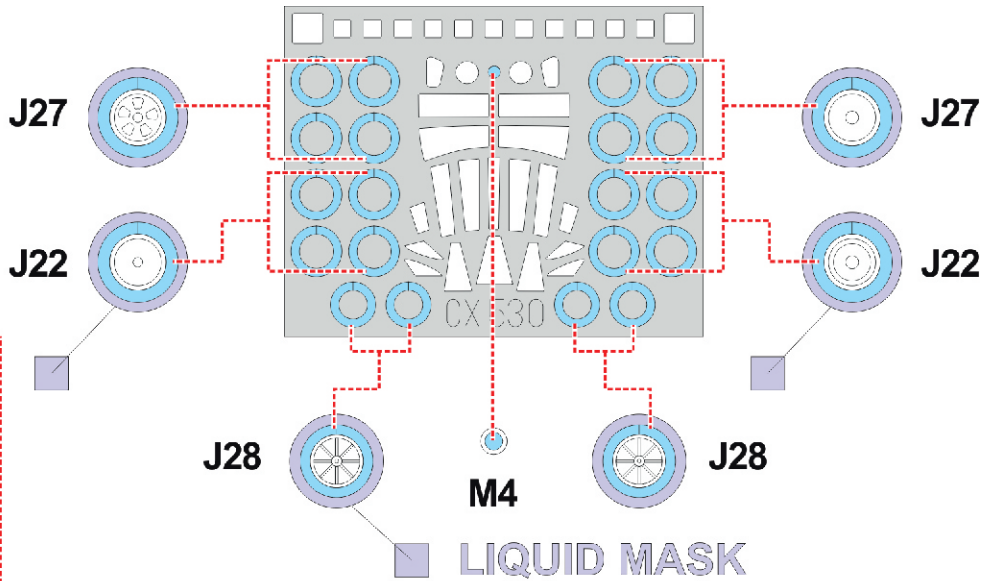

Victor SR.2

CX 530

for kit **AIRFIX**

scale **1/72**

N3

11x

M10

M6

M7

M8

M9

M5

M3

M2