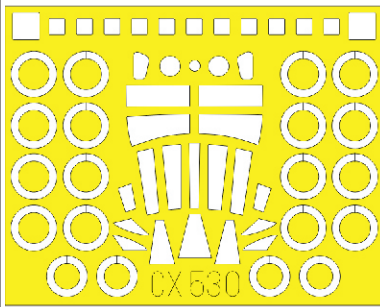

Victor SR.2

CX 530

for kit **AIRFIX**

scale **1/72**

N3

11x

M10

M6

M7

M8

M9

M5

M3

M2