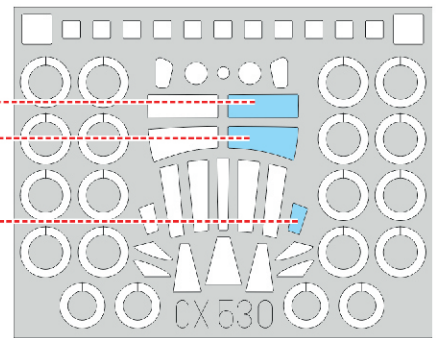

Victor SR.2

CX 530

for kit **AIRFIX**

scale **1/72**

N3

11x

M10

M6

M7

M8

M9

M5

M3

M2