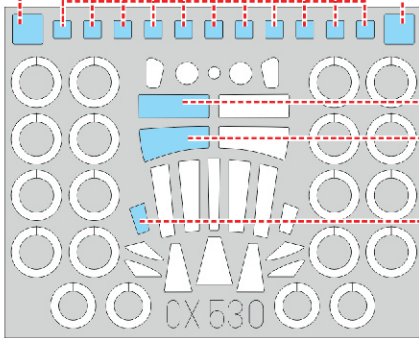

Victor SR.2

CX 530

for kit **AIRFIX**

scale **1/72**

N3

11x

M10

M6

M7

M8

M9

M5

M3

M2