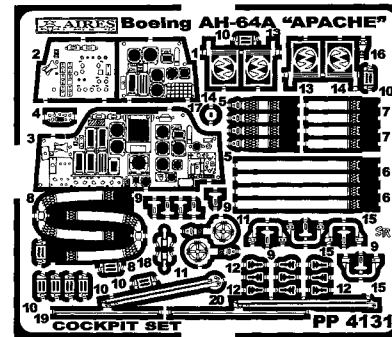

AH-64A Apache
Cockpit set for HASEGAWA kit

RESIN PARTS

PHOTO-ETCHED METAL PARTS

Warning: Thinning of the plastic parts and
dry-fitting of the assembly needed!
Upozornění: Nutno zeslabit některé plastové díly stavebnice!
Před lepením zkontrolujte dopasování dílů!

7 2x