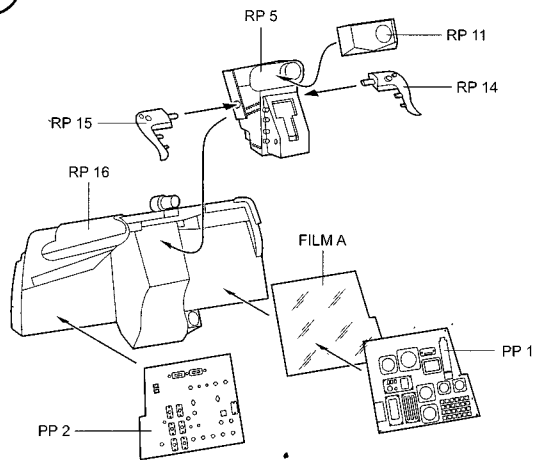

AH-64A Apache
Cockpit set for HASEGAWA kit

RESIN PARTS

PHOTO-ETCHED METAL PARTS

Warning: Thinning of the plastic parts and
dry-fitting of the assembly needed!
Upozornění: Nutno zeslabit některé plastové díly stavebnice!
Před lepením zkontrolujte dopasování dílů!

AIRES
Čepirohy 115
434 01 Most 1
CZECH REPUBLIC

1 2x

2

4

6

✓ MIRROR ASSEMBLY
ZRCADLOVÁ MONTÁŽ

3

5 2x