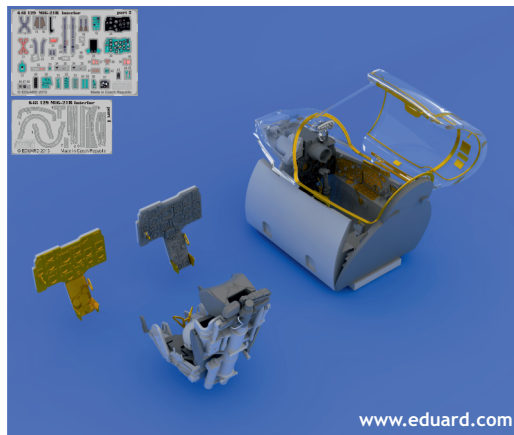

This product contains metal and resin detail parts for upgrading scale plastic models. When selecting this set make sure that it is for the kit mentioned in product name as these sets are made specifically for that kit. When upgrading the model some cutting or corrections may be necessary for parts to fit accurately. **WARNING!** This set contains small and sharp parts. Work carefully in a ventilated and well-lit room. Safety glasses are recommended. This product is not suitable for children below 14 years of age.

Tento výrobek obsahuje leptané a odlévané detaily pro úpravu a vylepšení plastického modelu. Při výběru sady kovových detailů zkontrolujte, zda je určena pro model, který chcete upravit. Model, pro který je sada určena, je uveden v názvu výrobku. Pro přesnou aplikaci kovových a odlévaných dílů může být zapotřebí upravit díly upravovaného modelu. **POZOR!** Sada obsahuje malé ostré díly. Pracujte ve větrané a dobře osvětlené místnosti. Doporučujeme použití ochranných brýlí. Tento výrobek není vhodný pro děti mladší 14 let.

eduard

435 21 Obrnice 170
Czech Republic

648 129 MiG-21R interior

For Eduard kit - pro stavebnici Eduard

1/48

BRASSIN

BRASSIN

eduard

BEST BRASS RESIN AROUND!

 SYMMETRICAL ASSEMBLY
SYMETRICKÁ MONTÁŽ

- | | |
|---|---|
|  REMOVE
ODSTRANIT |  BEND
OHNOUT |
|  GRIND
OBROUSIT |  OPTION
VOLBA |
|  DRILL HOLE
VRTAT OTVOR |  REPLACE
NAHRADIT |