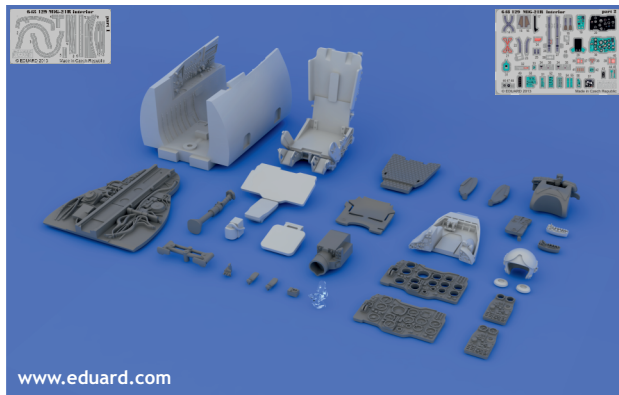

BEST BRASS RESIN AROUND!

 SYMMETRICAL ASSEMBLY
SYMETRICKÁ MONTÁŽ

- | | |
|---|---|
|  REMOVE
ODSTRANIT |  BEND
OHNOUT |
|  GRIND
OBROUSIT |  OPTION
VOLBA |
|  DRILL HOLE
VRTAT OTVOR |  REPLACE
NAHRADIT |