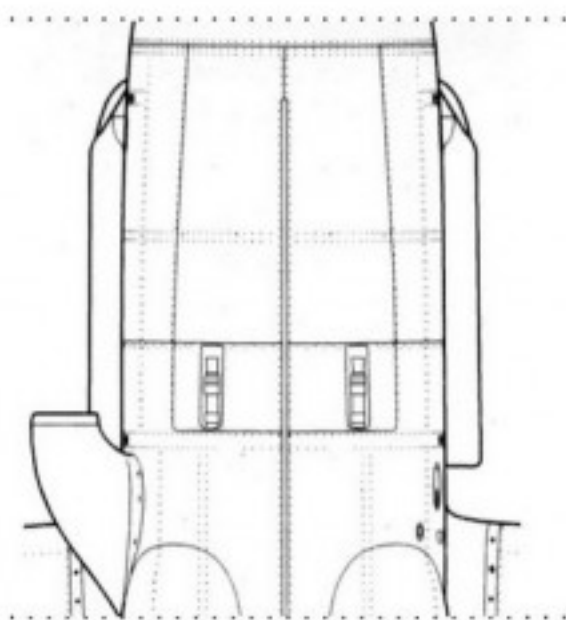

1:48
AIR MASTER SERIES
AM-48-011

BF 109 G5-G14, K
ARMAMENT (MG 131 TIPS)
& PITOT TUBE

UZBROJENIE I RURKA PITOTA

SET INCLUDES
ZESTAW ZAWIERA

INSTRUCTION
INSTRUKCJA

SET CAN BE USED IN ALL MODEL KITS IN 1:48 SCALE

1. SIMPLY REPLACE ORIGINAL PLASTIC BARRELS.
2. INSERT METAL PARTS USING CYANOACRYLATE ADHESIVES.

ZESTAW MOŻE BYĆ UŻYTY W KAŻDYM MODELU W SKALI 1:48

1. PO PROSTU ZASTĄP PLASTIKOWE LUFY Z ZESTAWU.
2. WKLEJ METALOWĄ LUFĘ, UŻYWAJĄC KLEJU CYJANOAKRYLOWEGO (NP. SUPER GLUE).

MOUNTING PLACE (1:1 SCALE)

MIEJSCE ZAMOCOWANIA (SKALA 1:1)

PITOT TUBE

MG 131 TIPS

MASTER

WWW.MASTER-MODEL.PL

©COPYRIGHT 2008, MASTER - PIOTR CZERKASOW
DESIGNED AND PRODUCED IN POLAND