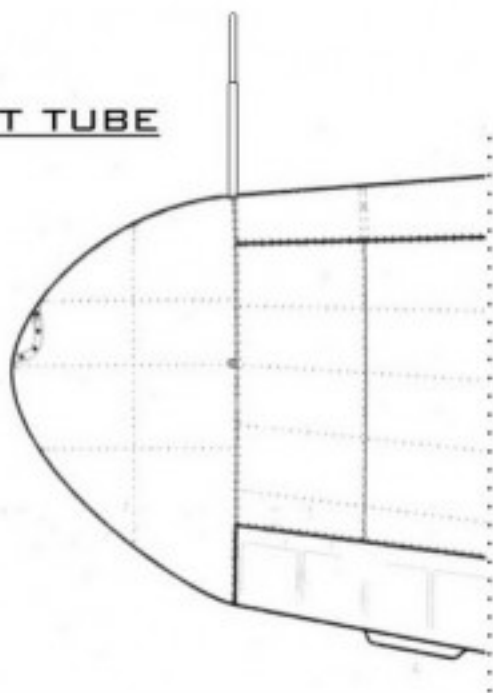

MOUNTING PLACE (1:1 SCALE)

MIEJSCE ZAMOCOWANIA (SKALA 1:1)

PITOT TUBE