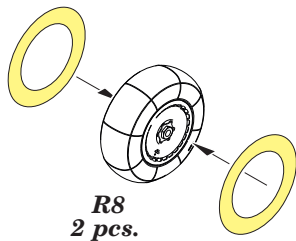

R8
2 pcs.

H77
C137
TIRE BLACK