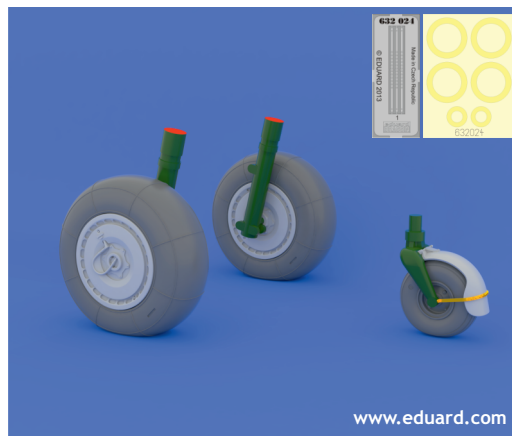

R13

R6

COLOURS

GSI Creos (GUNZE)			Mr.METAL COLOR	
AQUEOUS	Mr.COLOR			
[H 1]	[C 1]	WHITE		
[H 2]	[C 2]	BLACK		
[H67]	[C115]	LIGHT BLUE		
[H70]	[C60]	RLM02		
[H77]	[C137]	TIRE BLACK		

This product contains metal and resin detail parts for upgrading scale plastic models. When selecting this set make sure that it is for the kit mentioned in product name as these sets are made specifically for that kit. When upgrading the model some cutting or corrections may be necessary for parts to fit accurately. **WARNING!** This set contains small and sharp parts. Work carefully in a ventilated and well-lit room. Safety glasses are recommended. This product is not suitable for children below 14 years of age.

Tento výrobek obsahuje leptané a odlévané detaily pro úpravu a vylepšení plastického modelu. Při výběru sady kovových detailů zkontrolujte, zda je určena pro model, který chcete upravit. Model, pro který je sada určena, je uveden u názvu výrobku. Pro přesnou aplikaci kovových a odlévaných dílů může být zapotřebí upravit díly upravovaného modelu. **POZOR!** Sada obsahuje malé ostré díly. Pracujte ve větrané a dobře osvětlené místnosti. Doporučujeme použití ochranných brýlí. Tento výrobek není vhodný pro děti mladší 14 let.

435 21 Obrnice 170
Czech Republic

632 024 Ju 88 wheels late

For Revell kit - pro stavebnici Revell

1/32

BEST BRASS RESIN AROUND!

 SYMMETRICAL ASSEMBLY
SYMETRICKÁ MONTÁŽ

- | | |
|---|---|
|  REMOVE
ODSTRANIT |  BEND
OHNOUT |
|  GRIND
OBROUSIT |  OPTION
VOLBA |
|  DRILL HOLE
VRTAT OTVOR |  REPLACE
NAHRADIT |