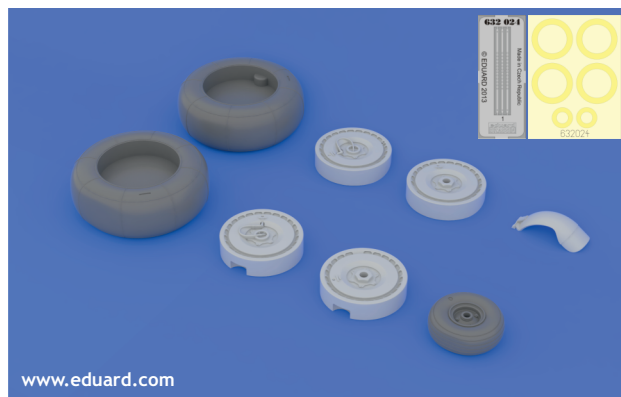

632 024 Ju 88 wheels late

For Revell kit - pro stavebnici Revell

1/32

BEST BRASS RESIN AROUND!