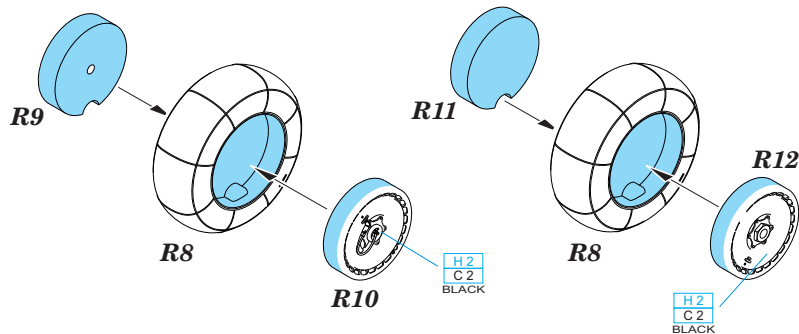

435 21 Obrnice 170
Czech Republic

632 024 Ju 88 wheels late

For Revell kit - pro stavebnici Revell

1/32

BEST BRASS RESIN AROUND!

 SYMMETRICAL ASSEMBLY
SYMETRICKÁ MONTÁŽ

- | | |
|---|---|
|  REMOVE
ODSTRANIT |  BEND
OHNOUT |
|  GRIND
OBROUSIT |  OPTION
VOLBA |
|  DRILL HOLE
VRTAT OTVOR |  REPLACE
NAHRADIT |