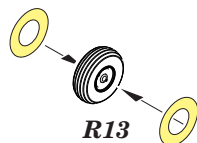

435 21 Obrnice 170
Czech Republic

632 024 Ju 88 wheels late

For Revell kit - pro stavebnici Revell

1/32

BEST BRASS RESIN AROUND!

 SYMMETRICAL ASSEMBLY
SYMETRICKÁ MONTÁŽ

- | | |
|---|---|
|  REMOVE
ODSTRANIT |  BEND
OHNOUT |
|  GRIND
OBROUSIT |  OPTION
VOLBA |
|  DRILL HOLE
VRTAT OTVOR |  REPLACE
NAHRADIT |

plastic
G141

plastic
G142

R13

R8
2 pcs.

H77
C137
TIRE BLACK

H2
C2
BLACK

plastic
D124 + D122

plastic
D123 + D121