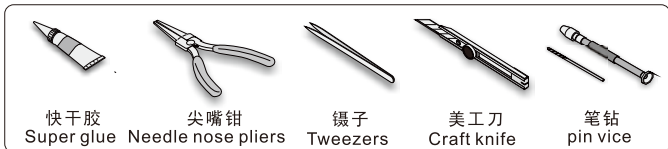

推荐使用工具 RECOMMENDED TOOLS

快干胶 Super glue   尖嘴钳 Needle nose pliers   镊子 Tweezers   美工刀 Craft knife   笔钻 pin vice

↑ 安装 install

↩ 折叠 bend

A1 改造件零件编号 PE/resin part number

B12 原零件编号 kit part number

C22 被替换的原零件编号 replaced kit part number

▲ 另一侧相同制作 repeat on opposite side

⚡ 钻孔 drill