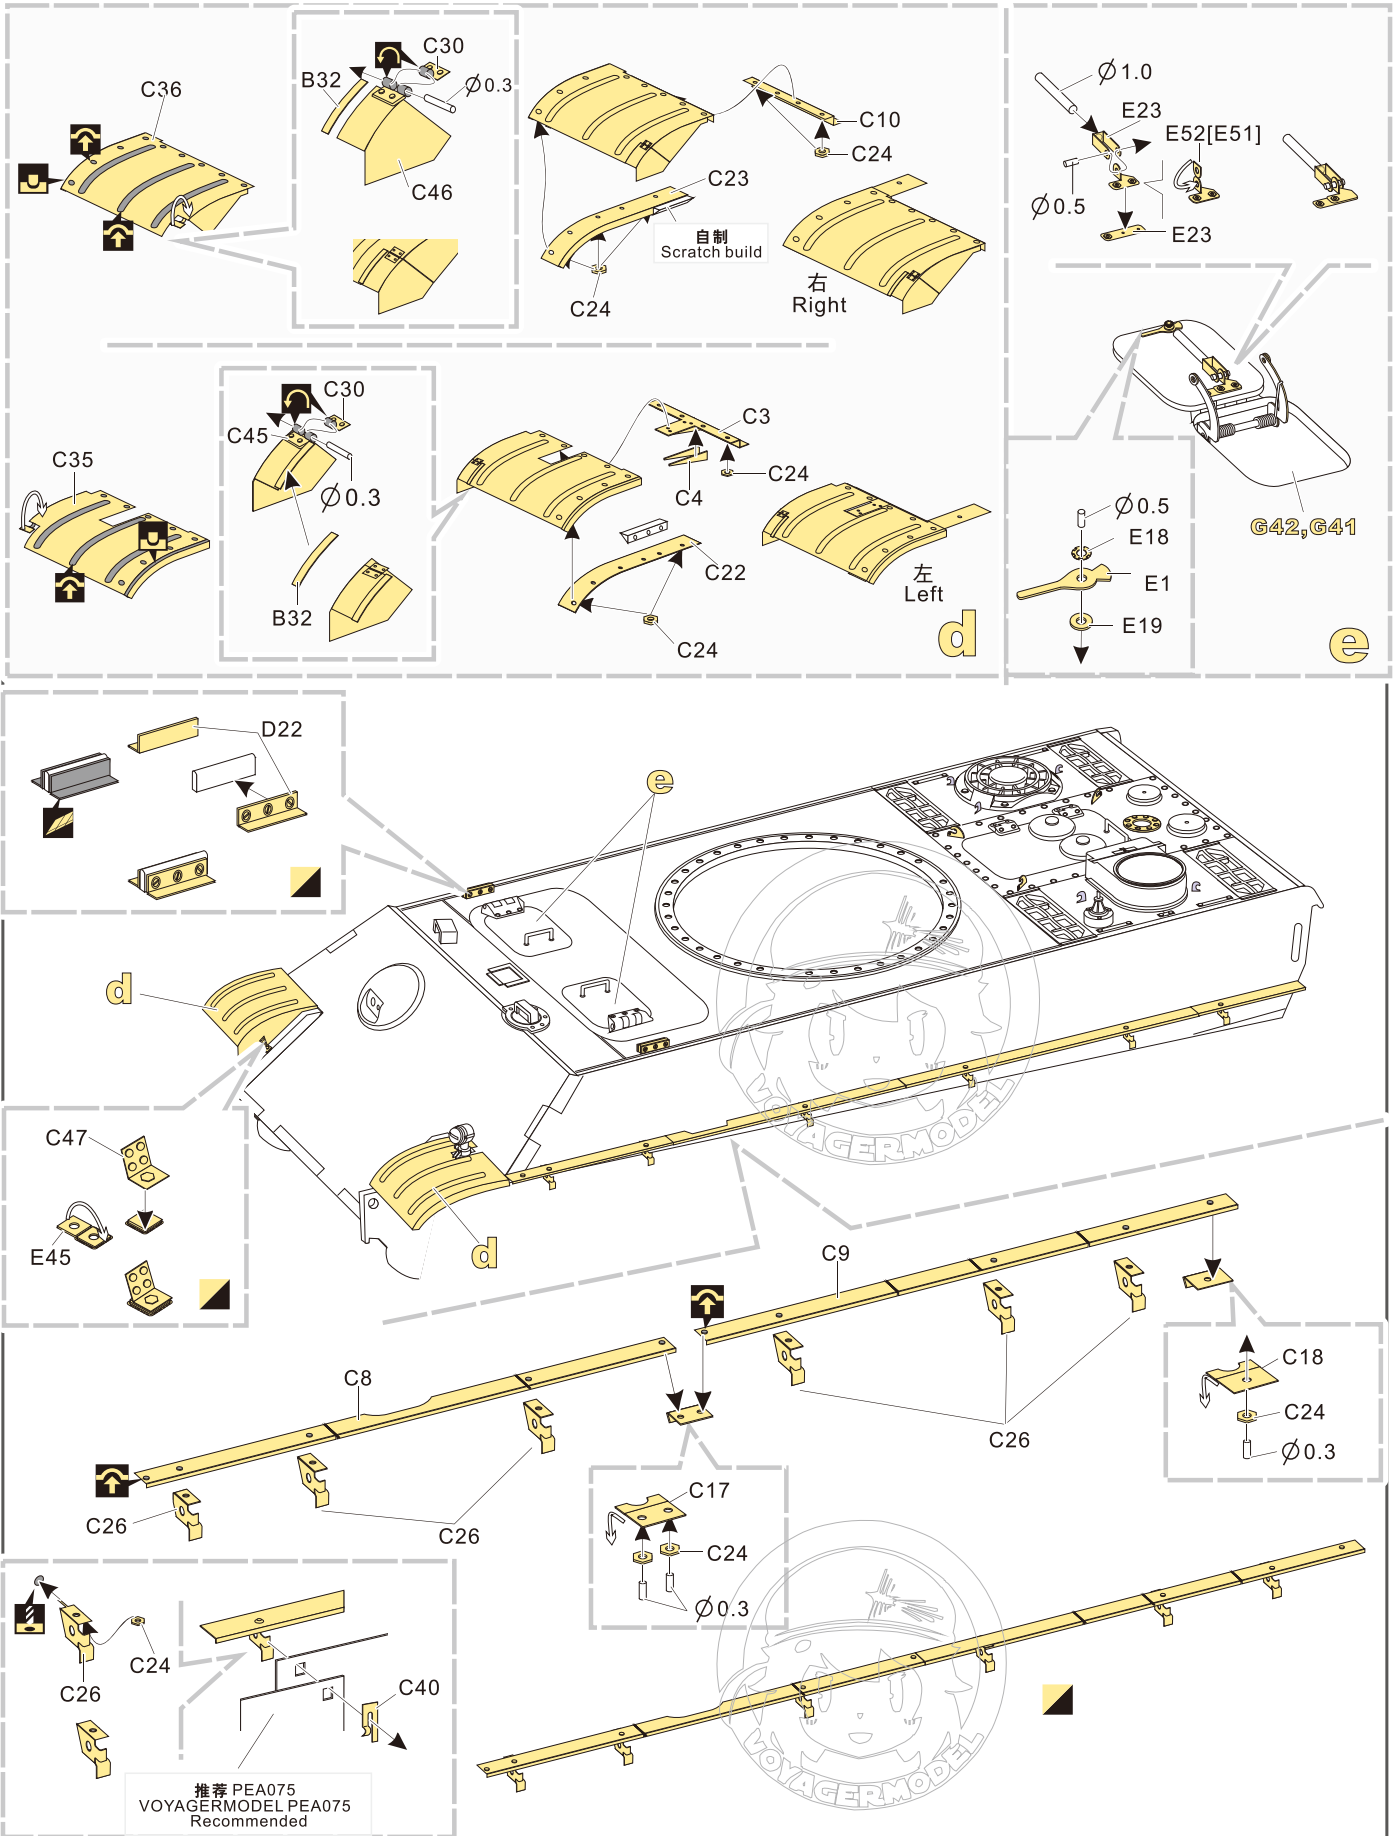

1/35 MILITARY MINIATURE VEHICLE UPGRADE SERIES PE35924