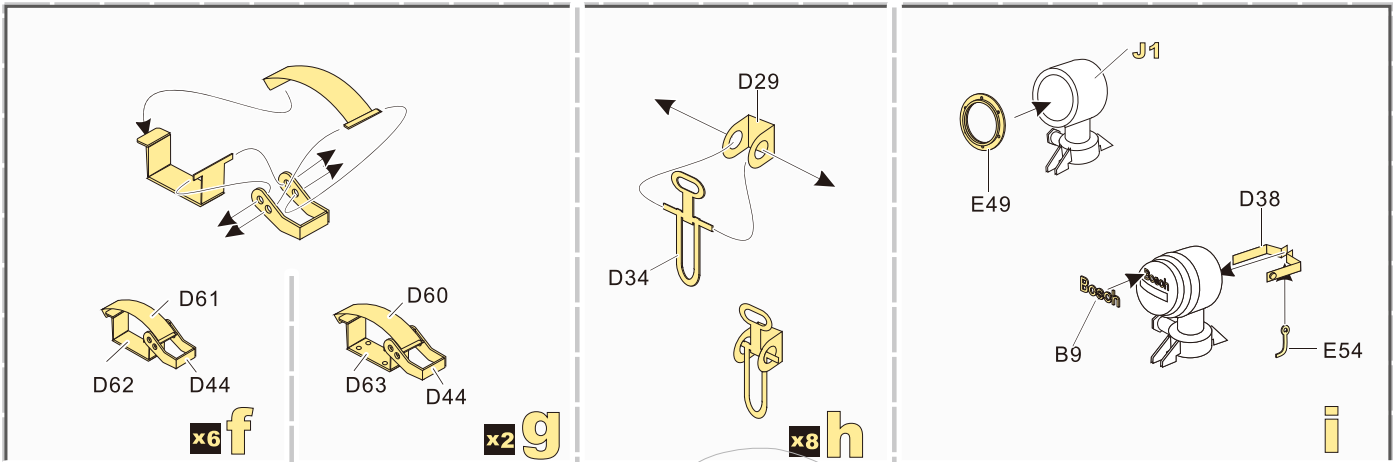

1/35 MILITARY MINIATURE VEHICLE UPGRADE SERIES PE35924