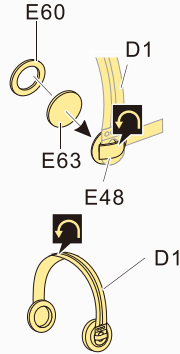

漏喷板使用说明:
Instruction:

未上色零件
Unpainted part

喷橡胶黑
spray tyre black

使用遮喷板为轮毂
喷上所需要的颜色
use template to paint
required hub colour

aj

推荐 PEA 399
VOYAGERMODEL PEA 399
Recommended

VOYAGERMODEL® 无微不至 极尽享受

Recommended item