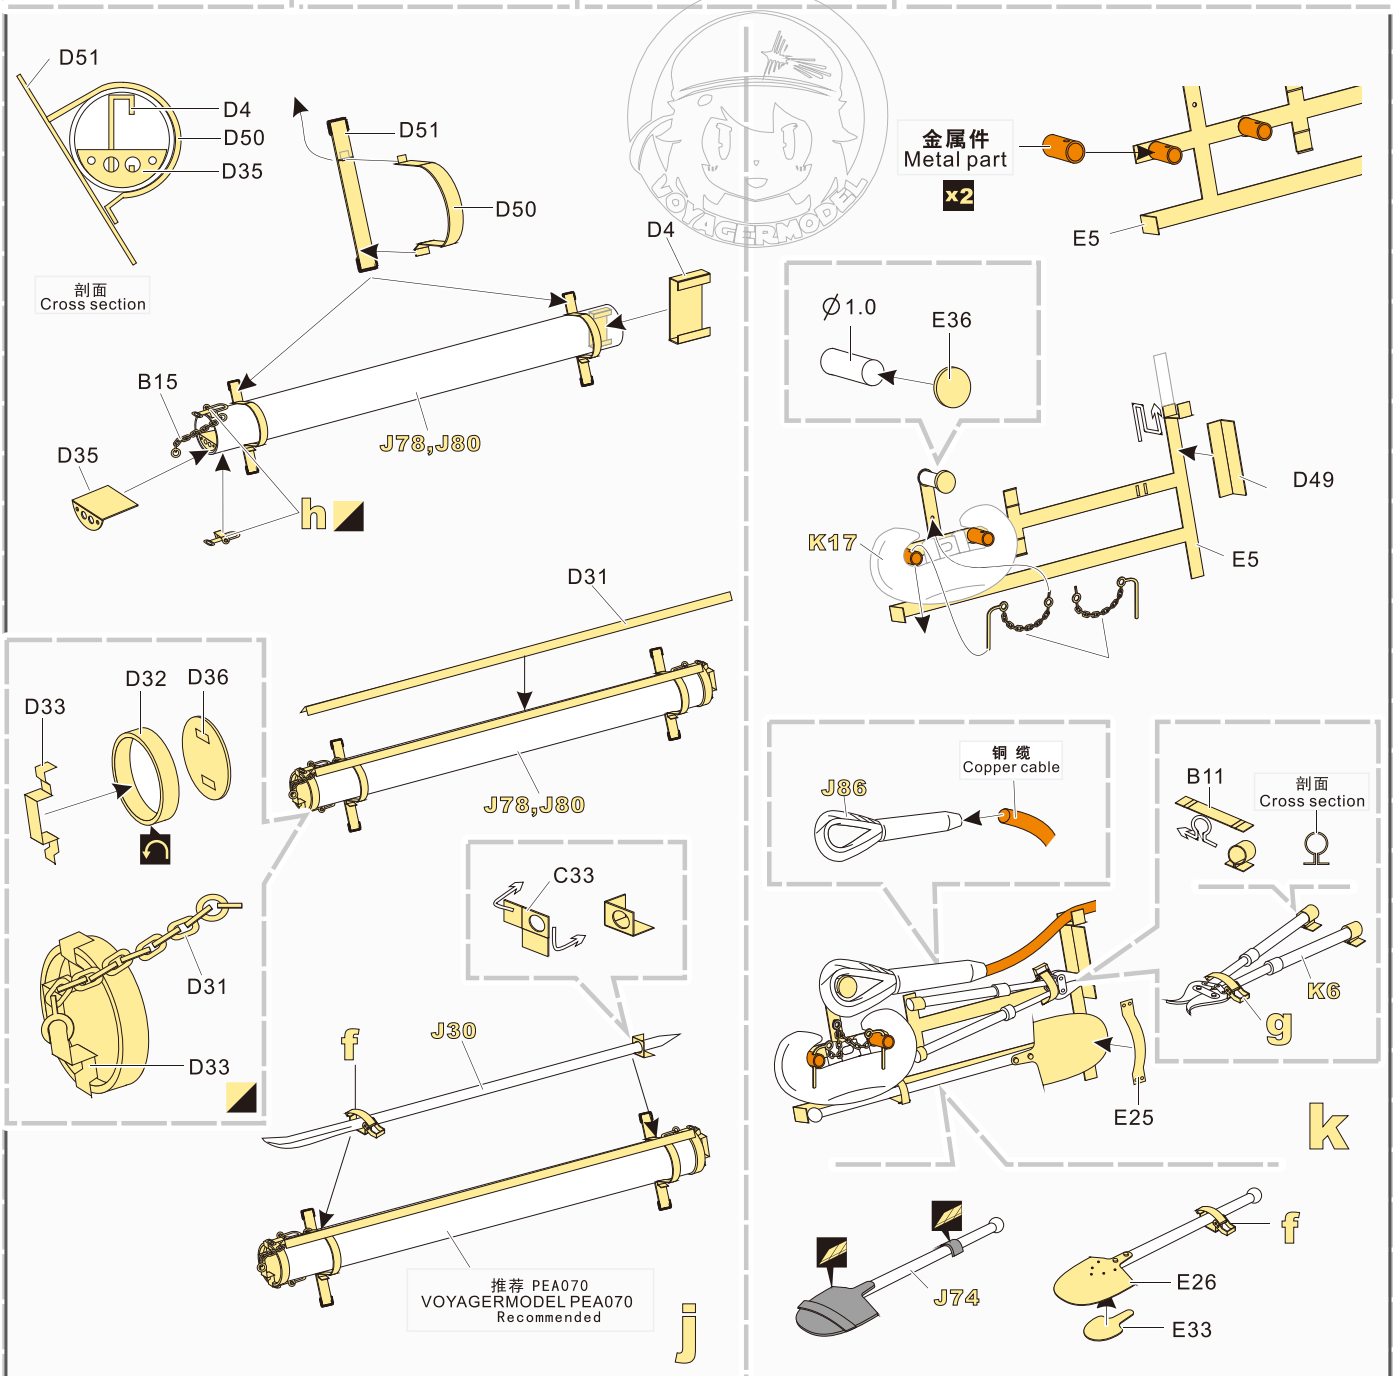

1/35 MILITARY MINIATURE VEHICLE UPGRADE SERIES PE35924