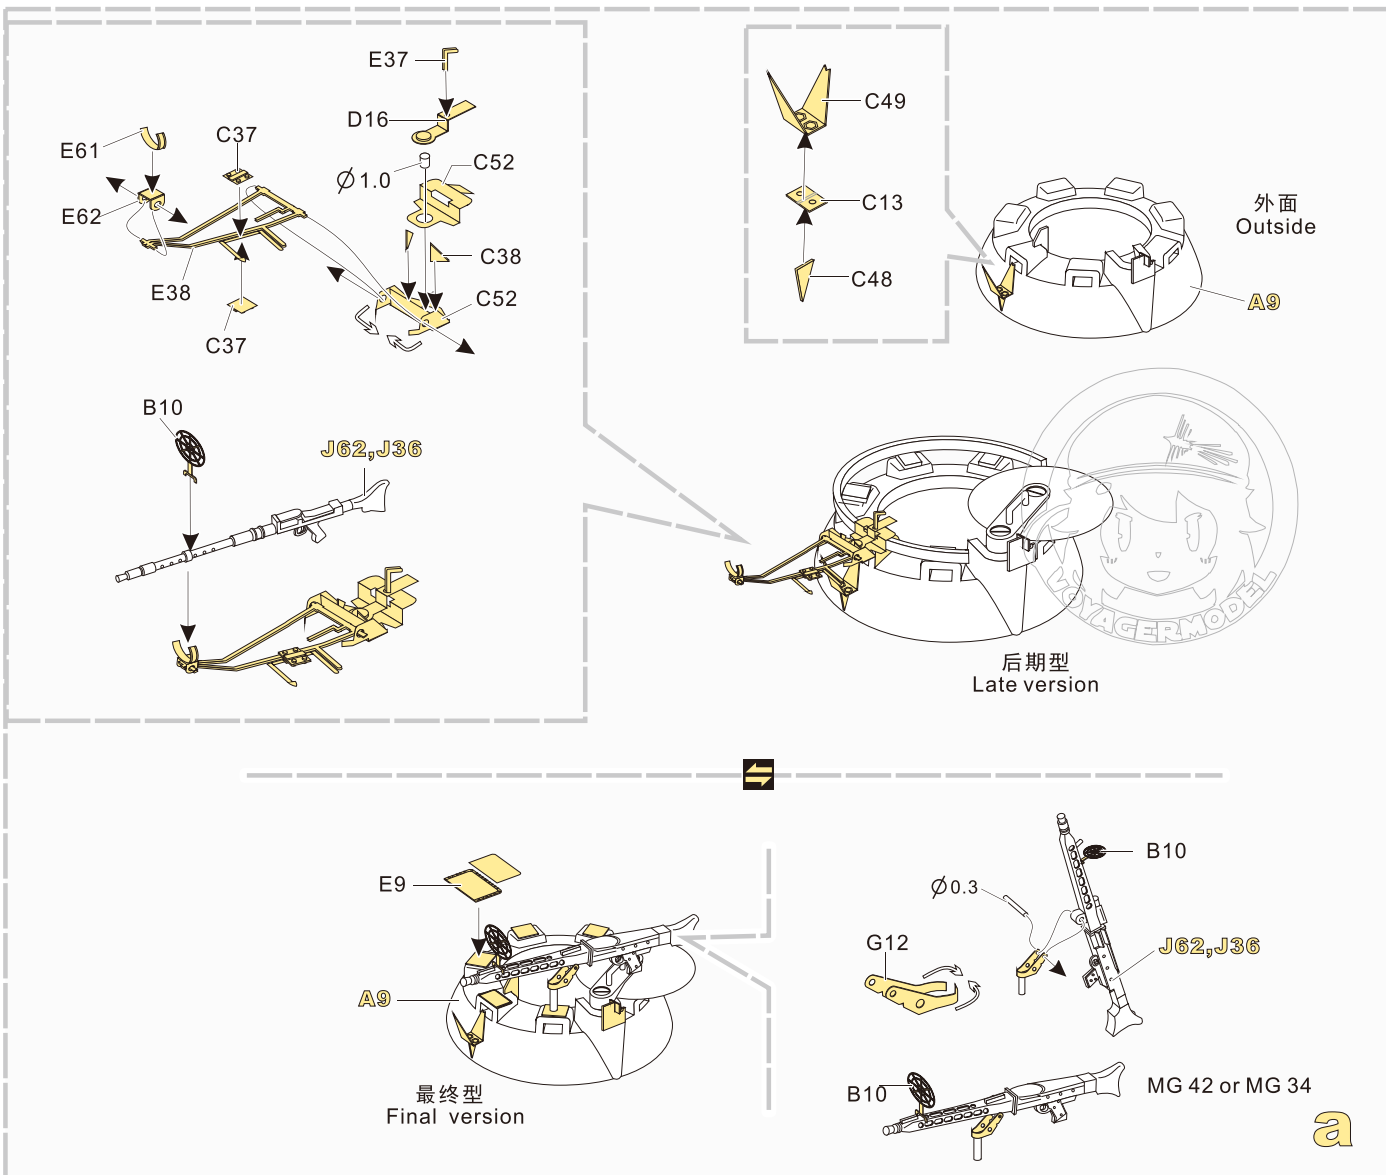

↑ 安装 install

↩ 折叠 bend

A1 改造件零件编号 PE/resin part number

B12 原零件编号 kit part number

C22 被替换的原零件编号 replaced kit part number

▲ 另一侧相同制作 repeat on opposite side

⚡ 钻孔 drill

✂ 切除 remove

🔪 打磨 grind off

📐 弧度卷曲 radial bending

x2 制作若干组 multiple assembly

⇄ 选择安装 alternative

⬇ 用尖端在凹槽处冲压 use penpoint to press on the dent

1/35 MILITARY MINIATURE VEHICLE UPGRADE SERIES PE35924

推荐 VBS0143
VOYAGERMODEL VBS0143
Recommended