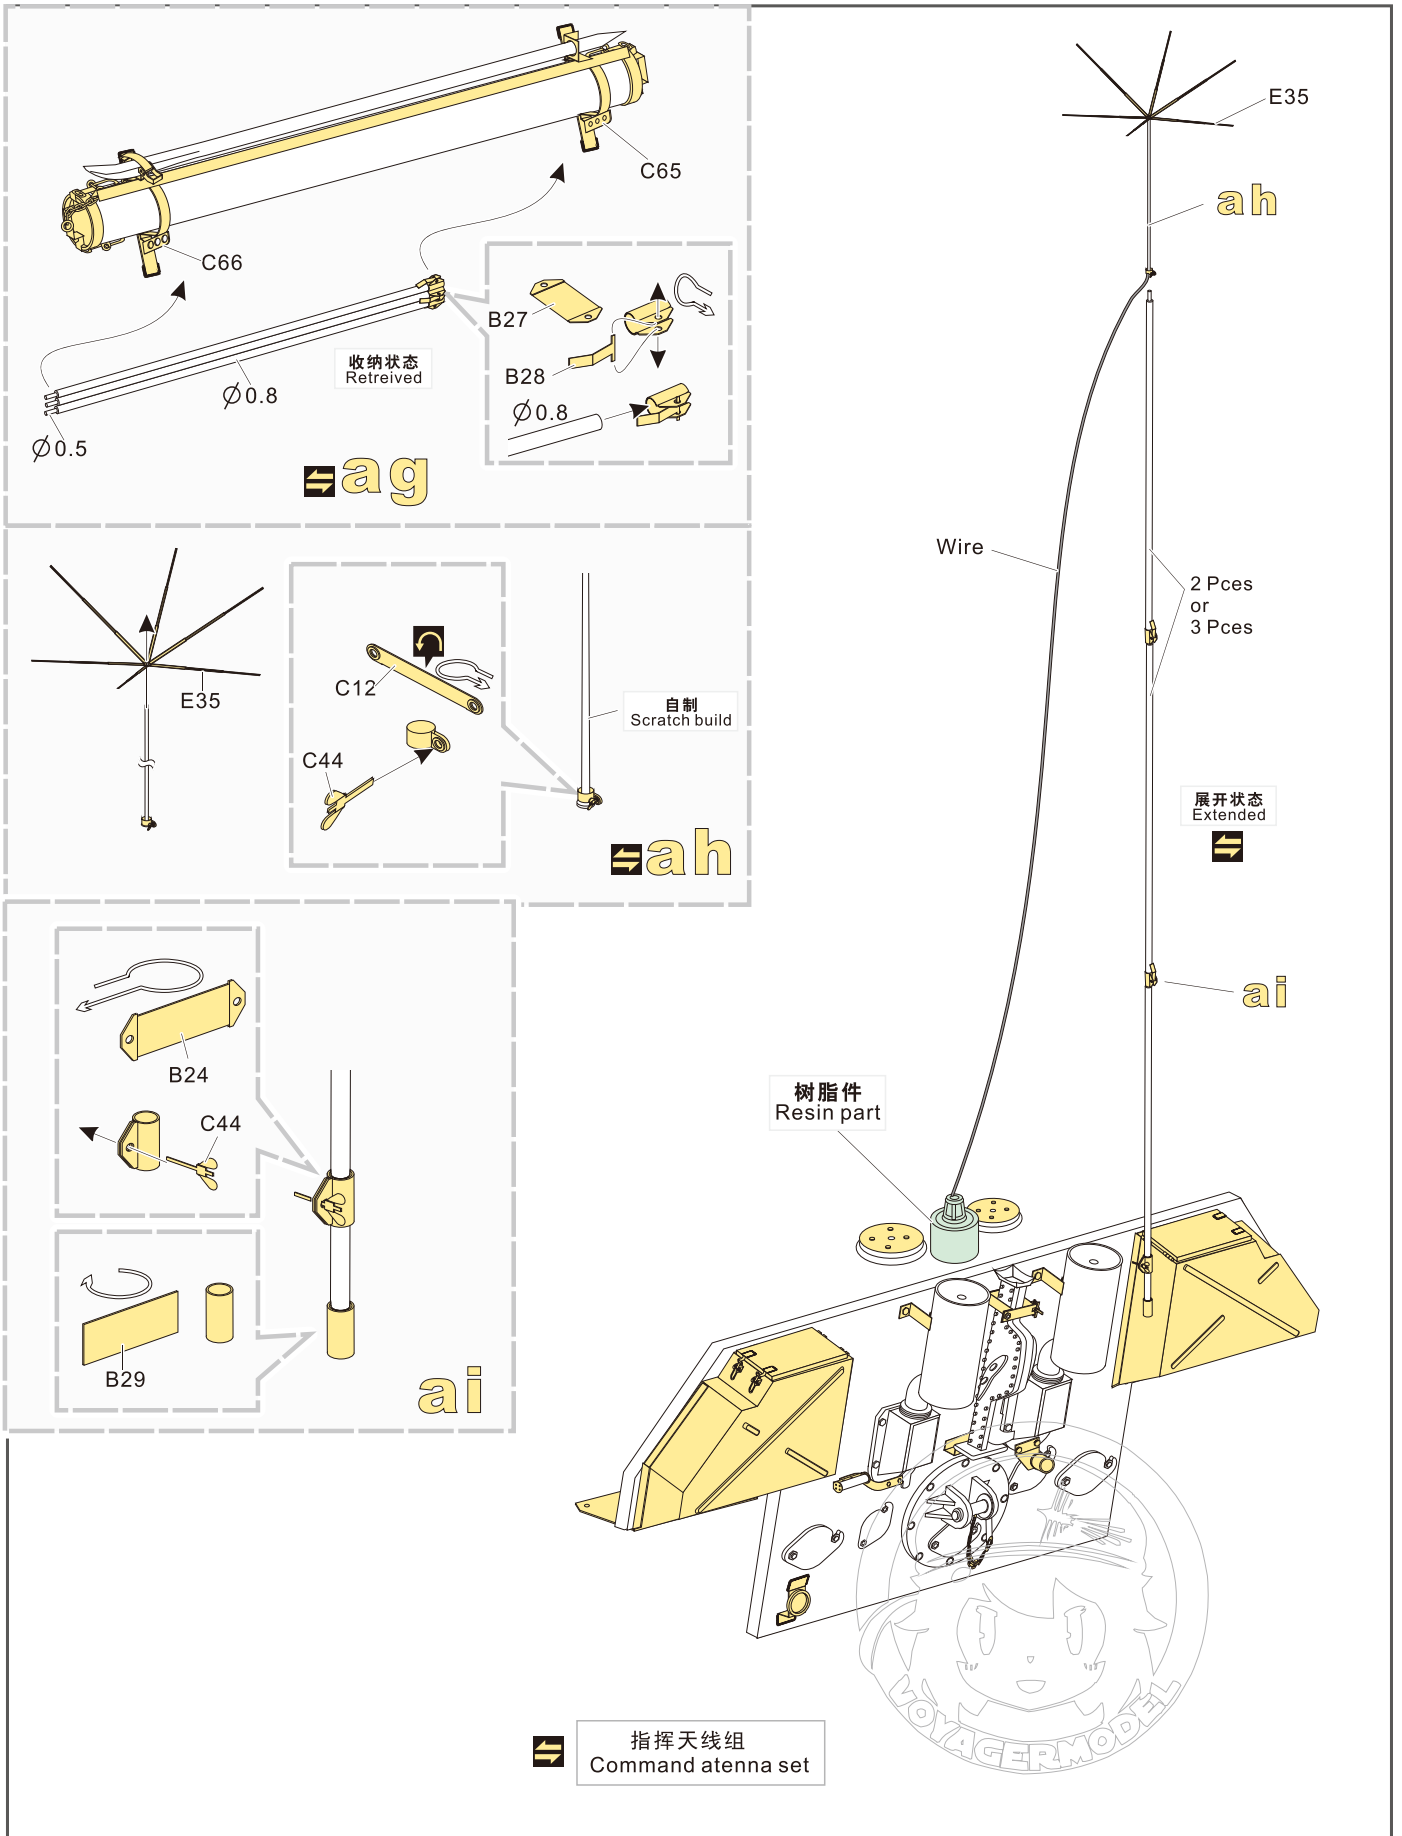

1/35 MILITARY MINIATURE VEHICLE UPGRADE SERIES PE35924