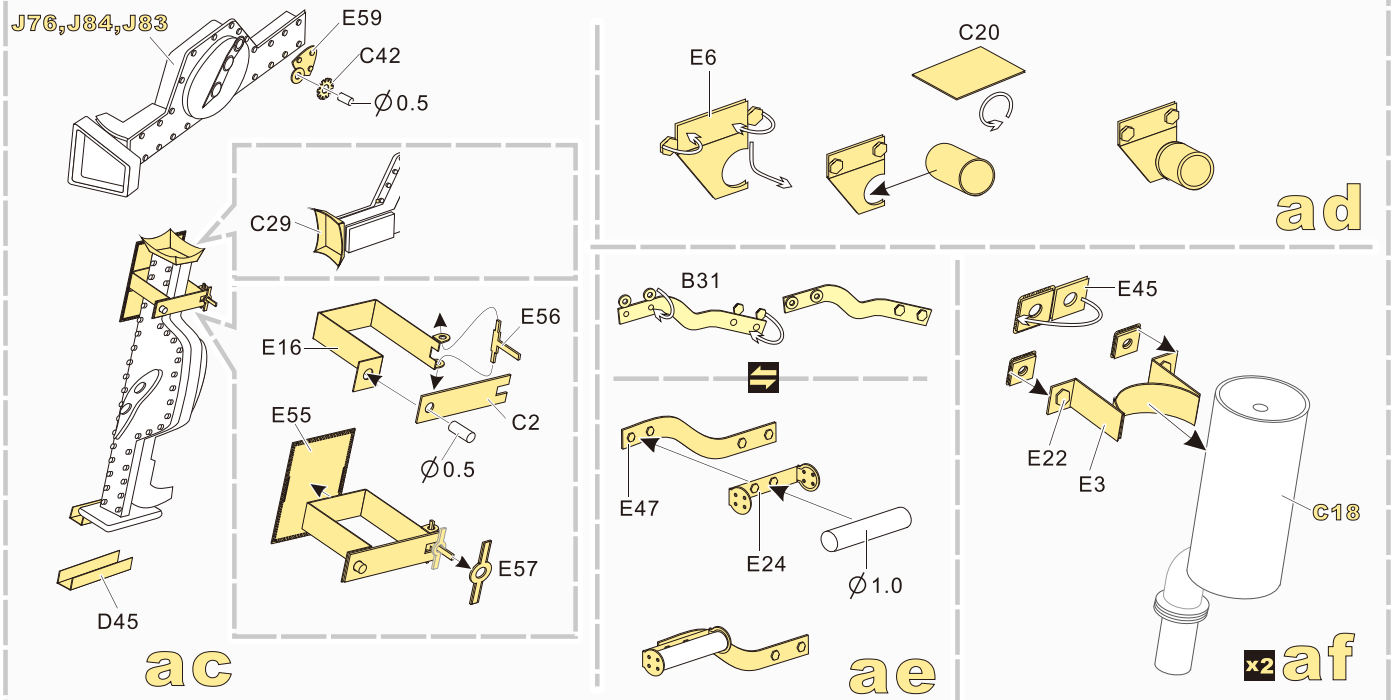

1/35 MILITARY MINIATURE VEHICLE UPGRADE SERIES PE35924