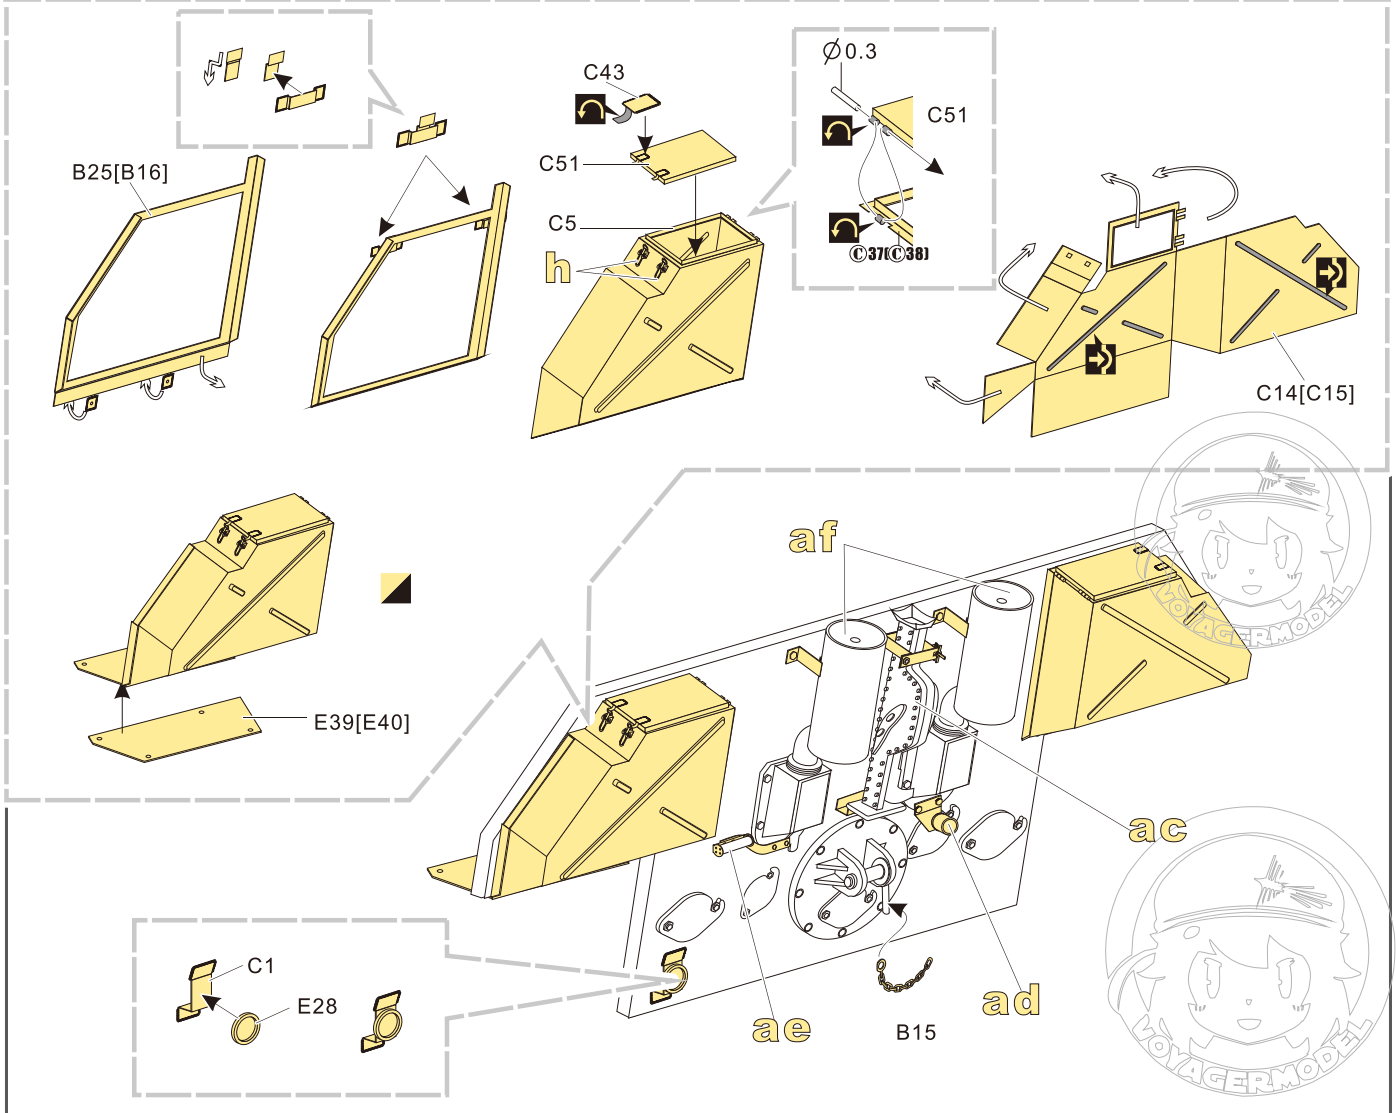

1/35 MILITARY MINIATURE VEHICLE UPGRADE SERIES PE35924