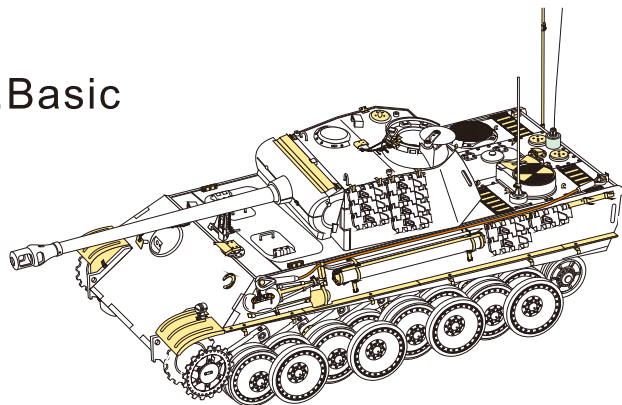

1/35 MILITARY MINIATURE VEHICLE UPGRADE SERIES PE35924

WWII German Panther G Later ver.Basic

二战德军黑豹G型坦克后期基本 改造件

[For RFM 5016]