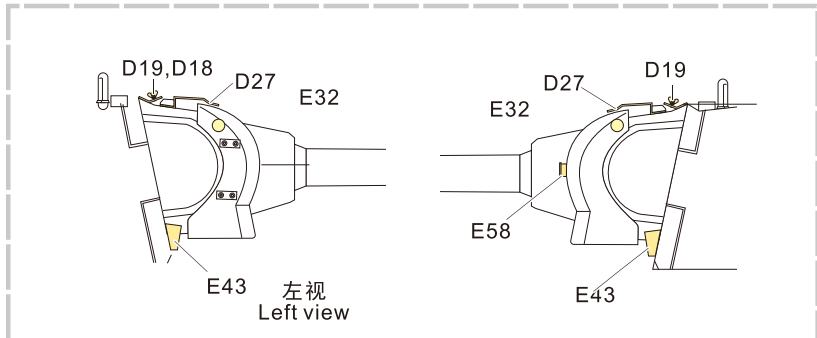

↑ 安装 install

↩ 折叠 bend

A1 改造件零件编号 PE/resin part number

B12 原零件编号 kit part number

C22 被替换的原零件编号 replaced kit part number

▲ 另一侧相同制作 repeat on opposite side

⚡ 钻孔 drill

✂ 切除 remove

🔪 打磨 grind off

📐 弧度卷曲 radial bending

x2 制作若干组 multiple assembly

⇄ 选择安装 alternative

⬇ 用尖端在凹槽处冲压 use penpoint to press on the dent

1/35 MILITARY MINIATURE VEHICLE UPGRADE SERIES PE35924

推荐 VBS0143
VOYAGERMODEL VBS0143
Recommended