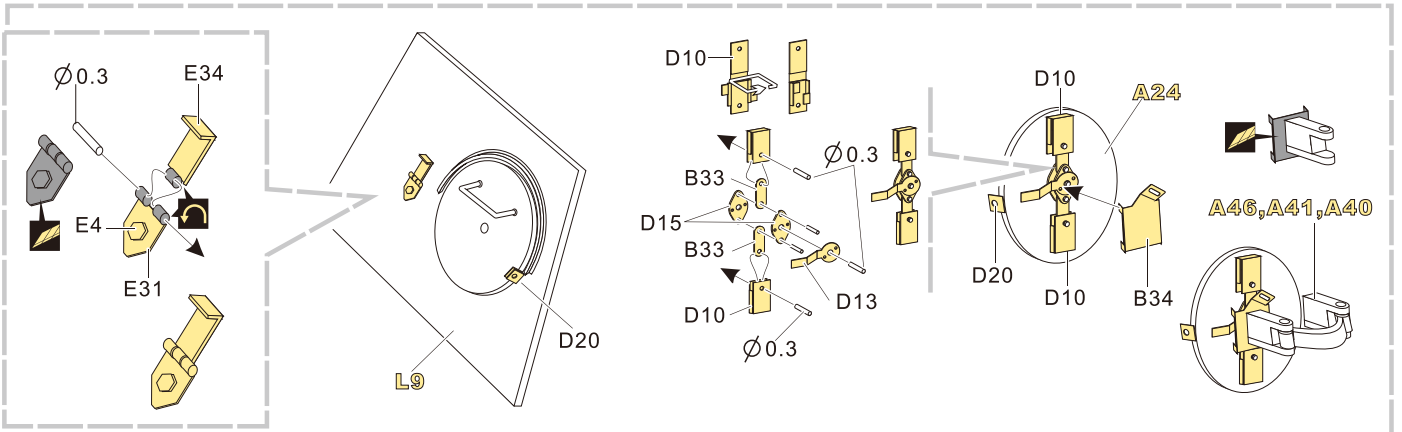

↑ 安装 install

↩ 折叠 bend

A1 改造件零件编号 PE/resin part number

B12 原零件编号 kit part number

C22 被替换的原零件编号 replaced kit part number

▲ 另一侧相同制作 repeat on opposite side

⚡ 钻孔 drill

✂ 切除 remove

🔪 打磨 grind off

📐 弧度卷曲 radial bending

x2 制作若干组 multiple assembly

⇄ 选择安装 alternative

⬇ 用尖端在凹槽处冲压 use penpoint to press on the dent

1/35 MILITARY MINIATURE VEHICLE UPGRADE SERIES PE35924

推荐 VBS0143
VOYAGERMODEL VBS0143
Recommended