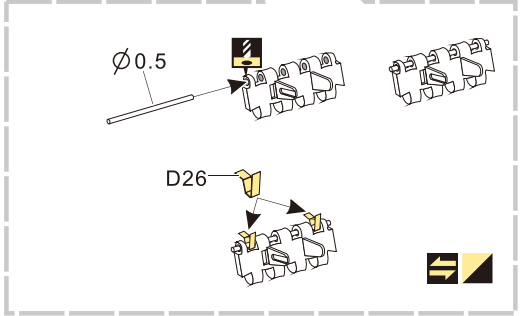

↑ 安装 install

↩ 折叠 bend

A1 改造件零件编号 PE/resin part number

B12 原零件编号 kit part number

C22 被替换的原零件编号 replaced kit part number

▲ 另一侧相同制作 repeat on opposite side

⚡ 钻孔 drill

✂ 切除 remove

🔪 打磨 grind off

📐 弧度卷曲 radial bending

x2 制作若干组 multiple assembly

⇄ 选择安装 alternative

⬇ 用尖端在凹槽处冲压 use penpoint to press on the dent

1/35 MILITARY MINIATURE VEHICLE UPGRADE SERIES PE35924

推荐 VBS0143
VOYAGERMODEL VBS0143
Recommended