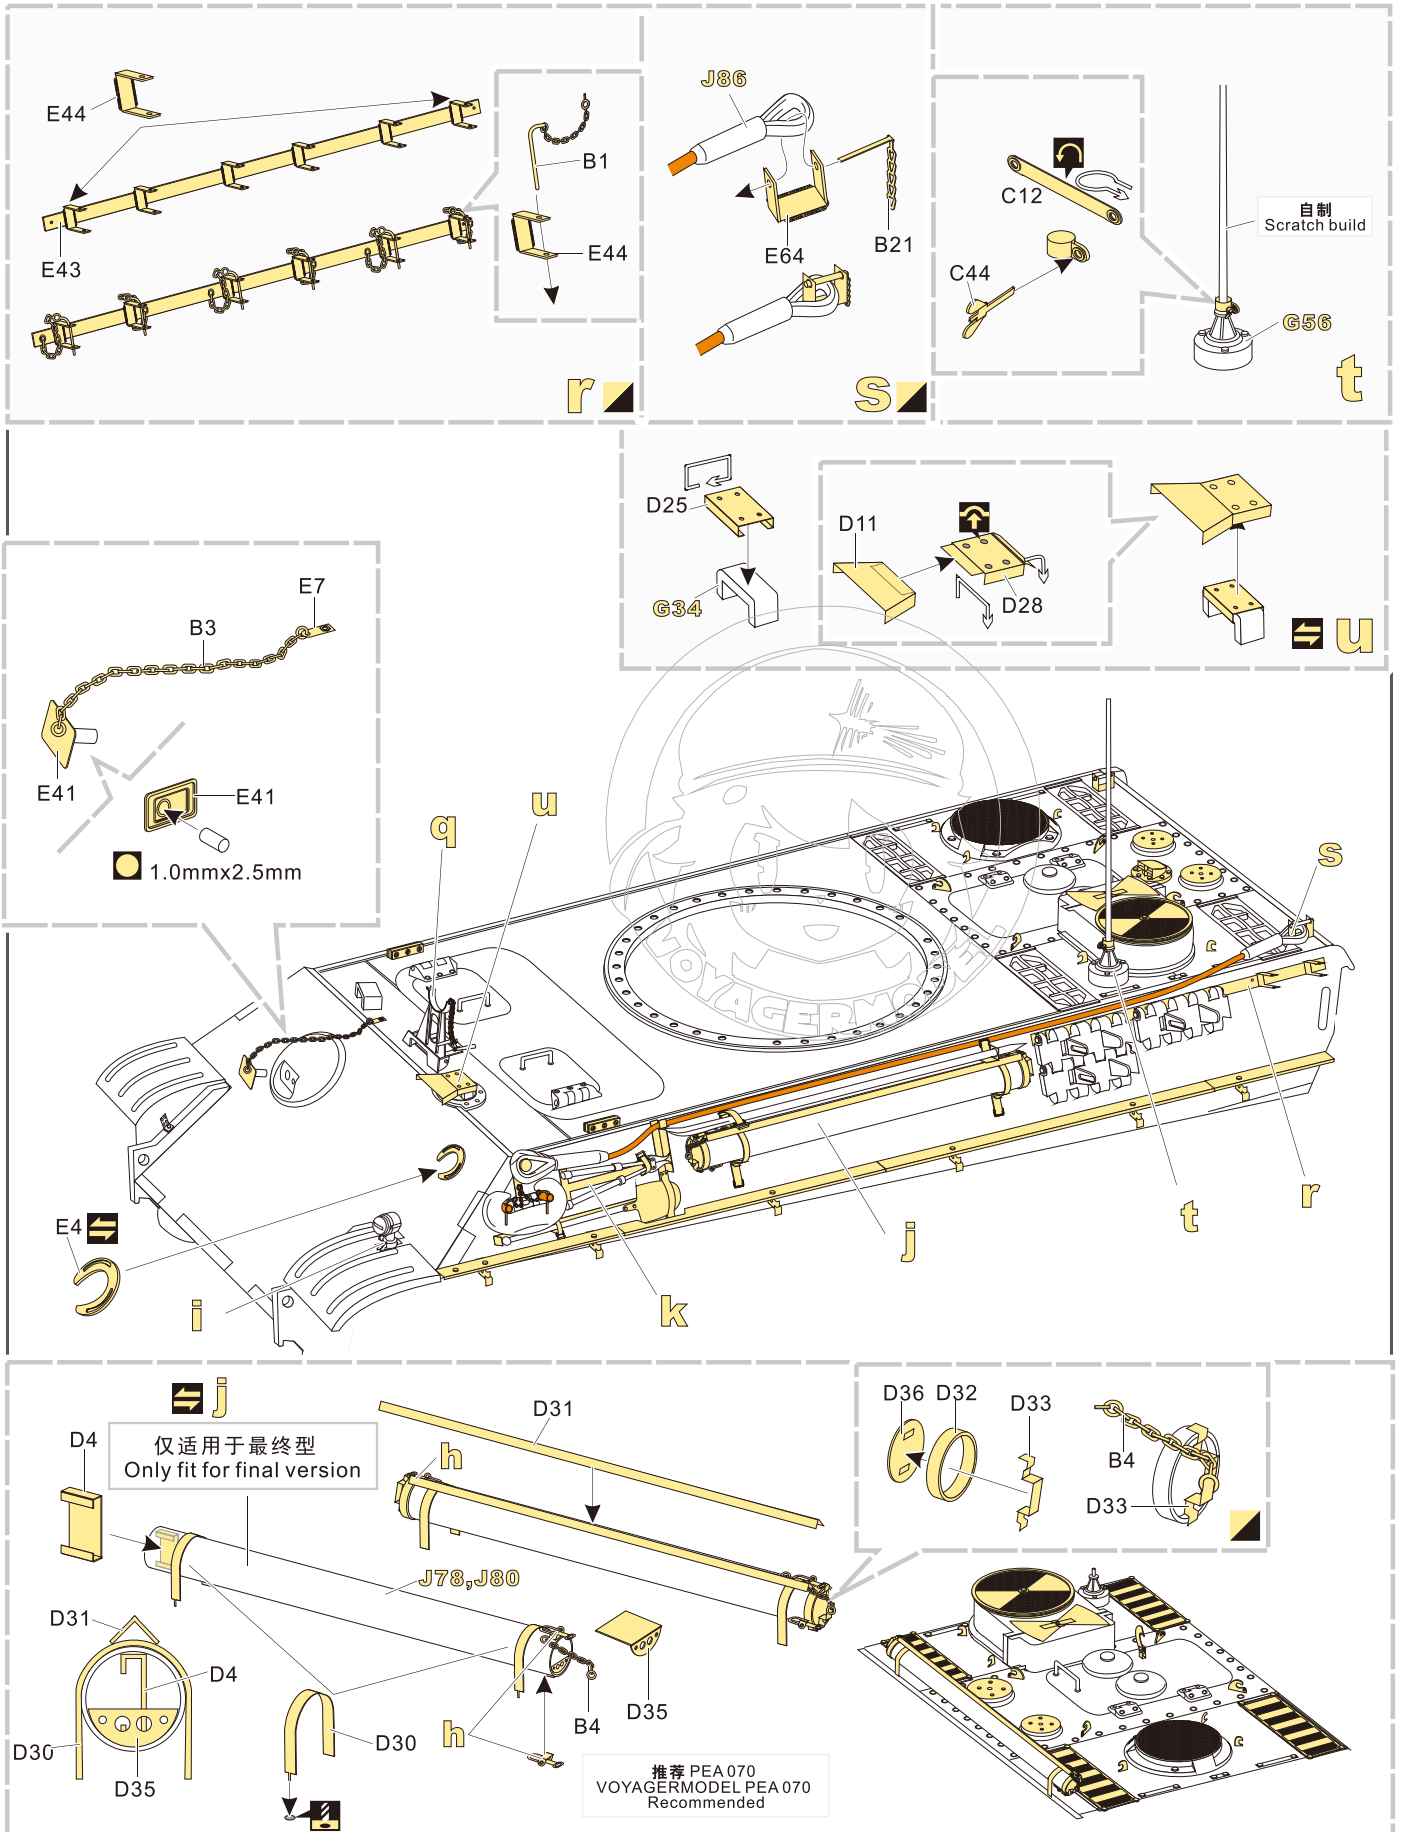

1/35 MILITARY MINIATURE VEHICLE UPGRADE SERIES PE35924