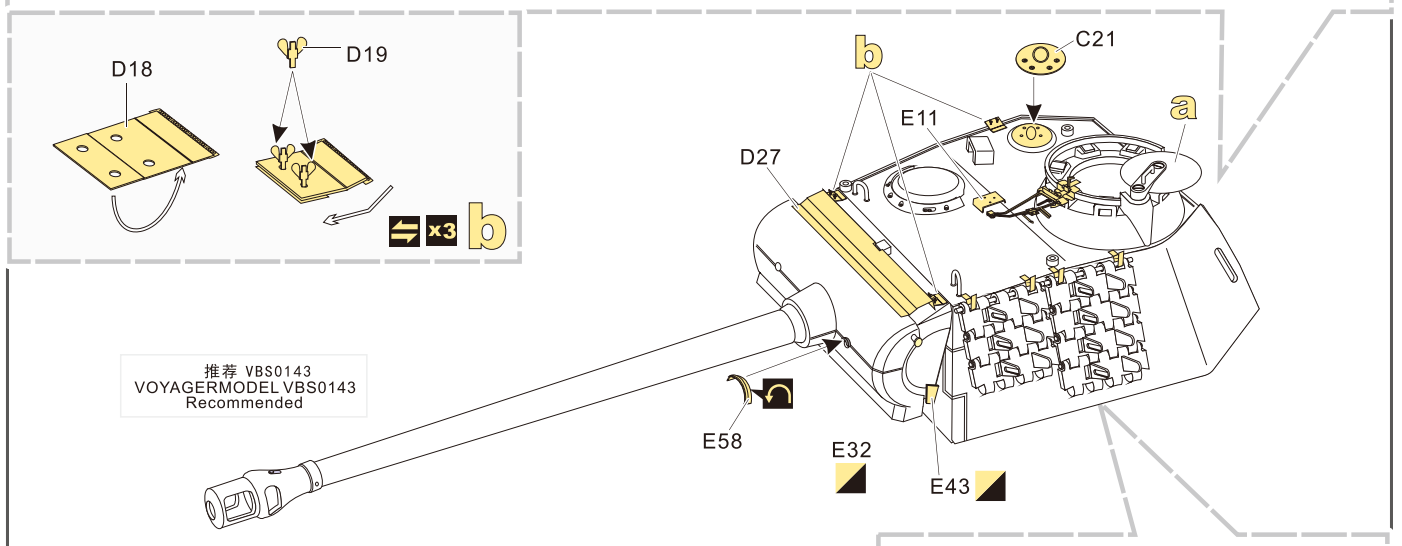

1/35 MILITARY MINIATURE VEHICLE UPGRADE SERIES PE35924

推荐 VBS0143
VOYAGERMODEL VBS0143
Recommended