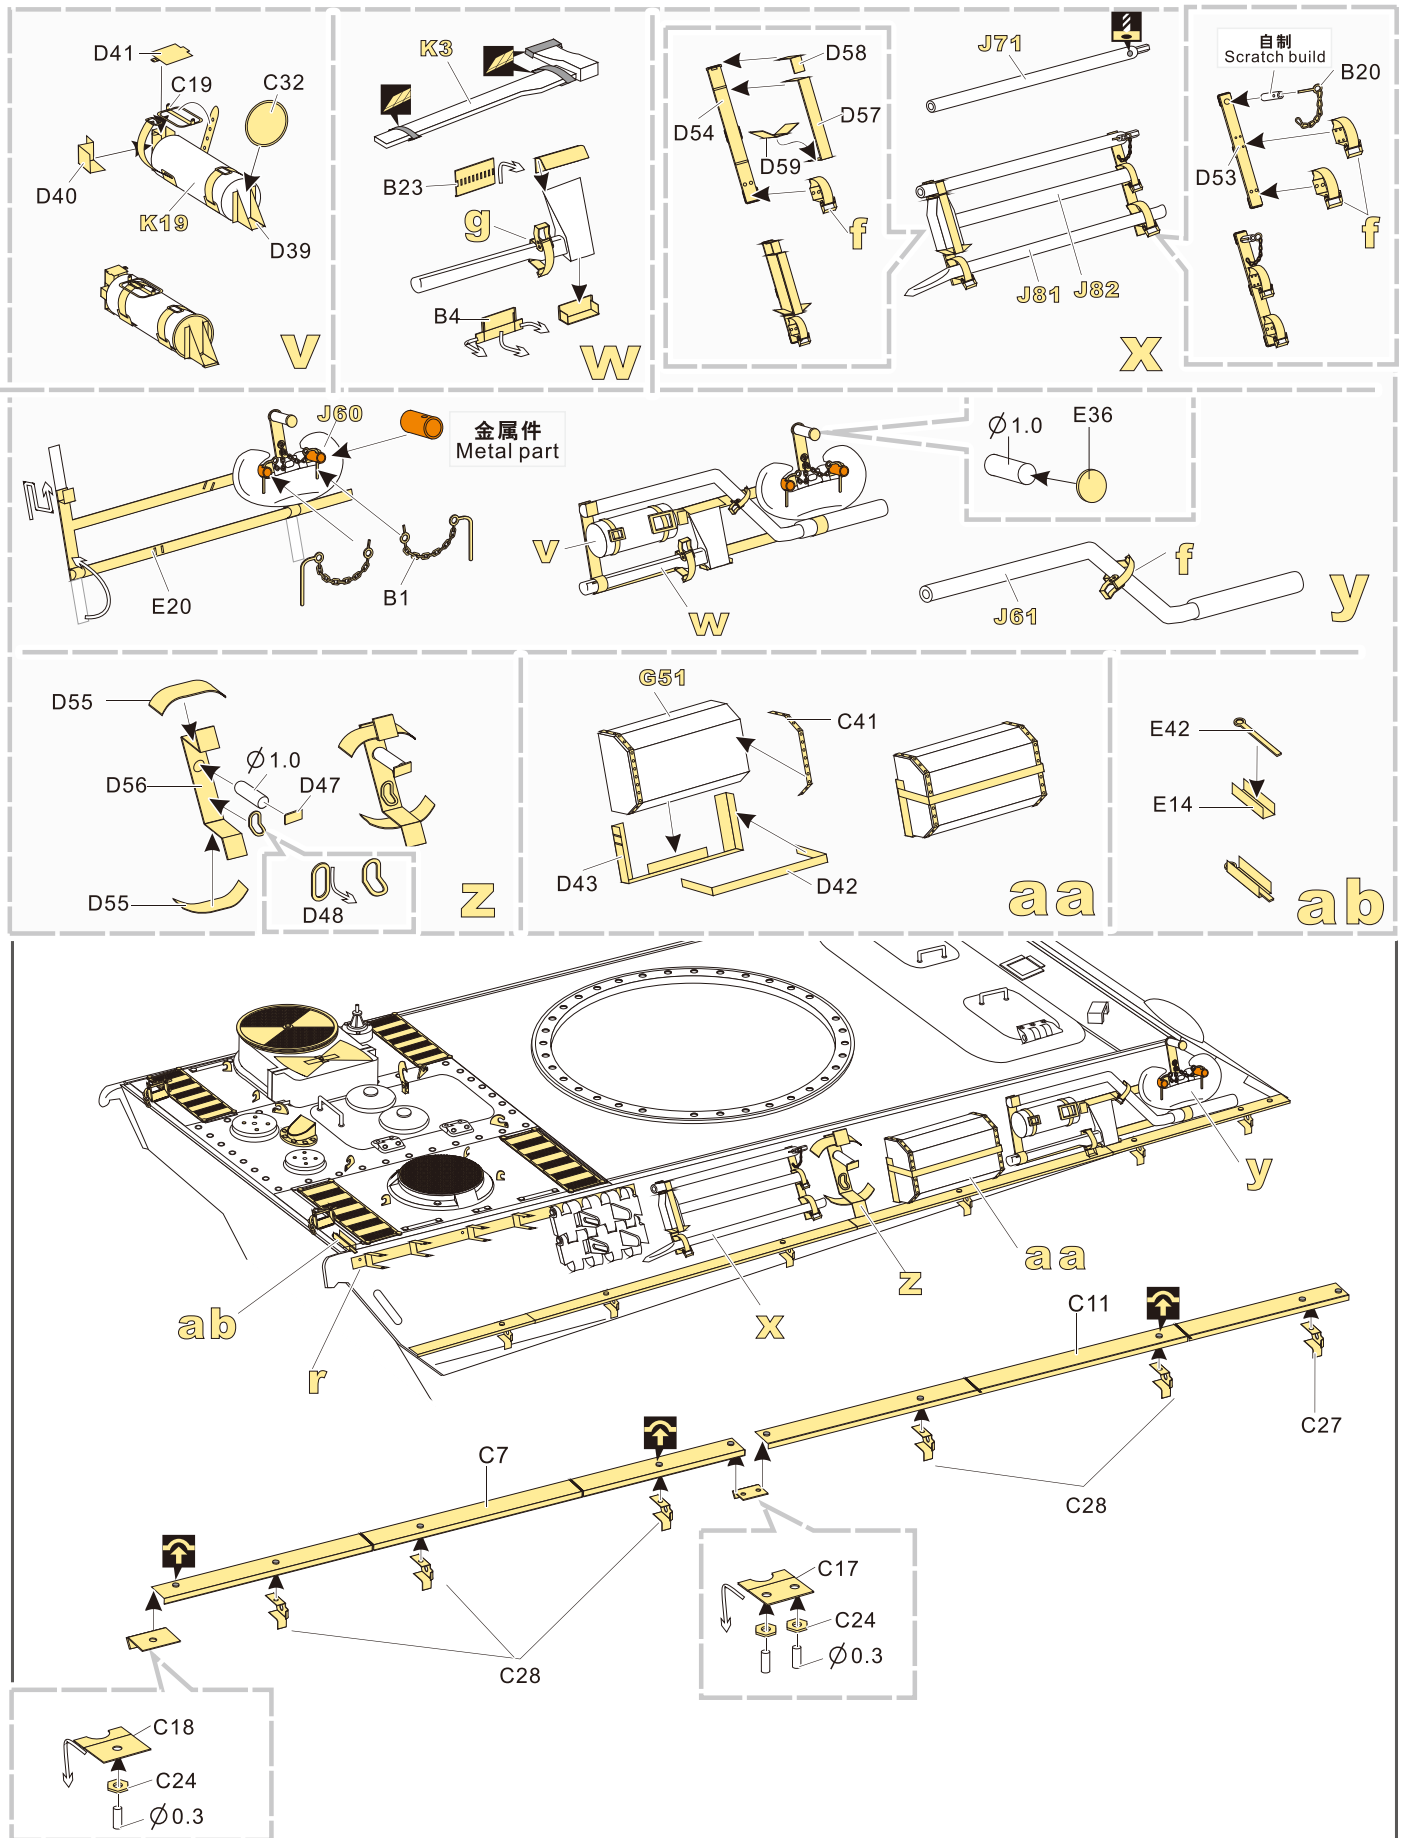

1/35 MILITARY MINIATURE VEHICLE UPGRADE SERIES PE35924