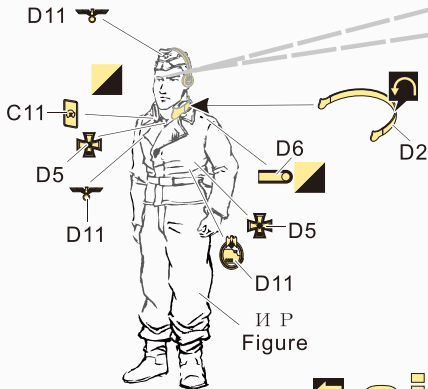

漏喷板使用说明:
Instruction:

未上色零件
Unpainted part

喷橡胶黑
spray tyre black

使用遮喷板为轮毂
喷上所需要的颜色
use template to paint
required hub colour

aj

推荐 PEA 399
VOYAGERMODEL PEA 399
Recommended

VOYAGERMODEL® 无微不至 极尽享受

Recommended item