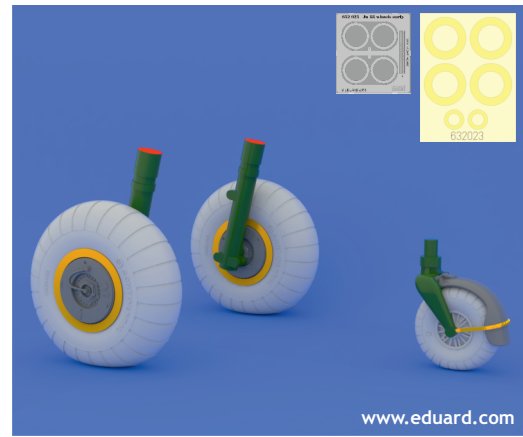

632 023 Ju 88 wheels early

For Revell kit - pro stavebnici Revell

1/32 scale

R1 2pcs.

R2

R3

R4

R5

R6

R7

COLOURS

GSI Creos (GUNZE)			Mr.METAL COLOR	
AQUEOUS	Mr.COLOR			
[H1]	[C1]	WHITE		
[H2]	[C2]	BLACK		
[H67]	[C115]	LIGHT BLUE		
[H70]	[C60]	RLM02		
[H77]	[C137]	TIRE BLACK		

This product contains metal and resin detail parts for upgrading scale plastic models. When selecting this set make sure that it is for the kit mentioned in product name as these sets are made specifically for that kit. When upgrading the model some cutting or corrections may be necessary for parts to fit accurately. **WARNING!** This set contains small and sharp parts. Work carefully in a ventilated and well-lit room. Safety glasses are recommended. This product is not suitable for children below 14 years of age.

Tento výrobek obsahuje leptané a odlévané detaily pro úpravu a vylepšení plastického modelu. Při výběru sady kovových detailů zkontrolujte, zda je určena pro model, který chcete upravit. Model, pro který je sada určena, je uveden u názvu výrobku. Pro přesnou aplikaci kovových a odlévaných dílů může být zapotřebí upravit díly upravovaného modelu. **POZOR!** Sada obsahuje malé ostré díly. Pracujte ve větrané a dobře osvětlené místnosti. Doporučujeme použití ochranných brýlí. Tento výrobek není vhodný pro děti mladší 14 let.

435 21 Obrnice 170
Czech Republic

632 023 Ju 88 wheels early

For Revell kit - pro stavebnici Revell

1/32

www.eduard.com

BEST BRASS RESIN AROUND!

 SYMMETRICAL ASSEMBLY
SYMETRICKÁ MONTÁŽ

- | | |
|---|---|
|  REMOVE
ODSTRANIT |  BEND
OHNOUT |
|  GRIND
OBROUSIT |  OPTION
VOLBA |
|  DRILL HOLE
VRTAT OTVOR |  REPLACE
NAHRADIT |