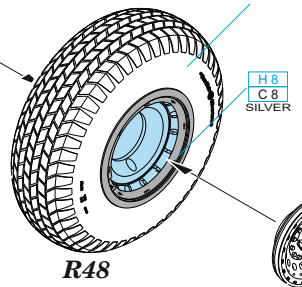

eduard

BEST BRASS RESIN AROUND!

-  REMOVE
ODSTRANIT
-  BEND
OHNOUT
-  GRIND
OBROUSIT
-  OPTION
VOLBA
-  DRILL HOLE
VRTAT OTVOR
-  REPLACE
NAHRADIT
-  SYMMETRICAL ASSEMBLY
SYMETRICKÁ MONTÁŽ
-  SCRIBE THE PANEL AND HOLES
RYTI
-  REVERSE SIDE
OTOČIT

1

2

R44

R48

R45

H 8
C 8
SILVER

CORRECT POSITION OF WHEELS

R48