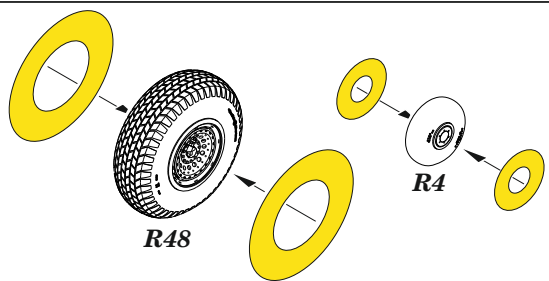

eduard

435 21 Obrnice 170
Czech Republic

www.eduard.com
12,95

648 645 B-17 wheels rhomboid tread

for HKM kit - pro stavebnici HKM

1/48

BRASSIN

BRASSIN

eduard

BEST BRASS RESIN AROUND!

-  REMOVE
ODSTRANIT
-  BEND
OHNOUT
-  GRIND
OBROUSIT
-  OPTION
VOLBA
-  DRILL HOLE
VRTAT OTVOR
-  REPLACE
NAHRADIT
-  SYMMETRICAL ASSEMBLY
SYMETRICKÁ MONTÁŽ
-  SCRIBE THE PANEL AND HOLES
RYTI
-  REVERSE SIDE
OTOČIT