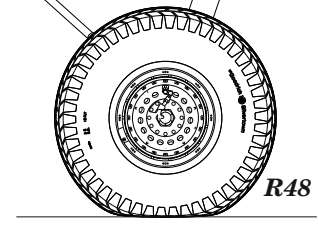

eduard

BEST BRASS RESIN AROUND!

-  REMOVE
ODSTRANIT
-  BEND
OHNOUT
-  GRIND
OBROUSIT
-  OPTION
VOLBA
-  DRILL HOLE
VRTAT OTVOR
-  REPLACE
NAHRADIT
-  SYMMETRICAL ASSEMBLY
SYMETRICKÁ MONTÁŽ
-  SCRIBE THE PANEL AND HOLES
RYTI
-  REVERSE SIDE
OTOČIT

1

2

R44

R48

R45

H 8
C 8
SILVER

CORRECT POSITION OF WHEELS

R48