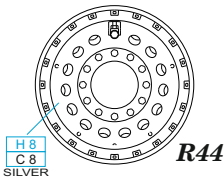

eduard

BEST BRASS RESIN AROUND!

-  REMOVE
ODSTRANIT
-  BEND
OHNOUT
-  GRIND
OBROUSIT
-  OPTION
VOLBA
-  DRILL HOLE
VRTAT OTVOR
-  REPLACE
NAHRADIT
-  SYMMETRICAL ASSEMBLY
SYMETRICKÁ MONTÁŽ
-  SCRIBE THE PANEL AND HOLES
RYTI
-  REVERSE SIDE
OTOČIT

1

2

R44

R48

R45

H 8
C 8
SILVER

CORRECT POSITION OF WHEELS

R48