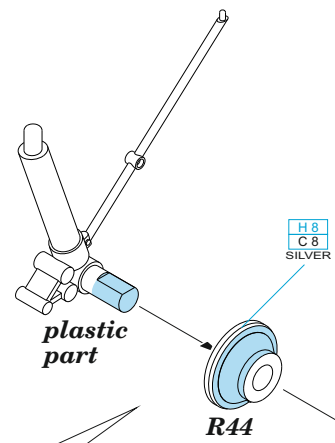

- REMOVE
  ODSTRANIT
- BEND
  OHNOUT
- GRIND
  OBROUSIT
- OPTION
  VOLBA
- DRILL HOLE
  VRTAT OTVOR
- REPLACE
  NAHRADIT
- SYMMETRICAL ASSEMBLY
  SYMETRICKÁ MONTÁŽ
- SCRIBE THE PANEL AND HOLES
  RYTI
- REVERSE SIDE
  OTOČIT

1

2

R44

R48

R45

H 8
C 8
SILVER

CORRECT POSITION OF WHEELS

R48