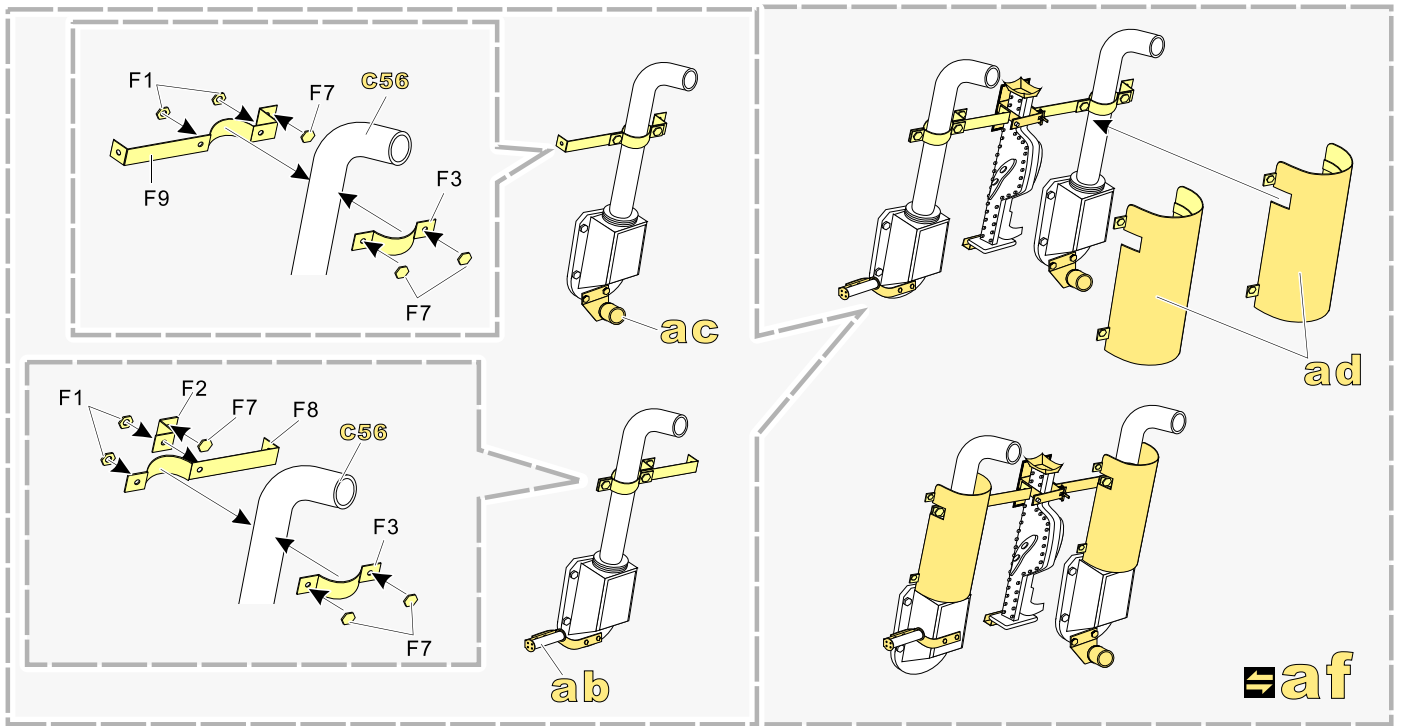

1/35 MILITARY MINIATURE VEHICLE UPGRADE SERIES PE35923