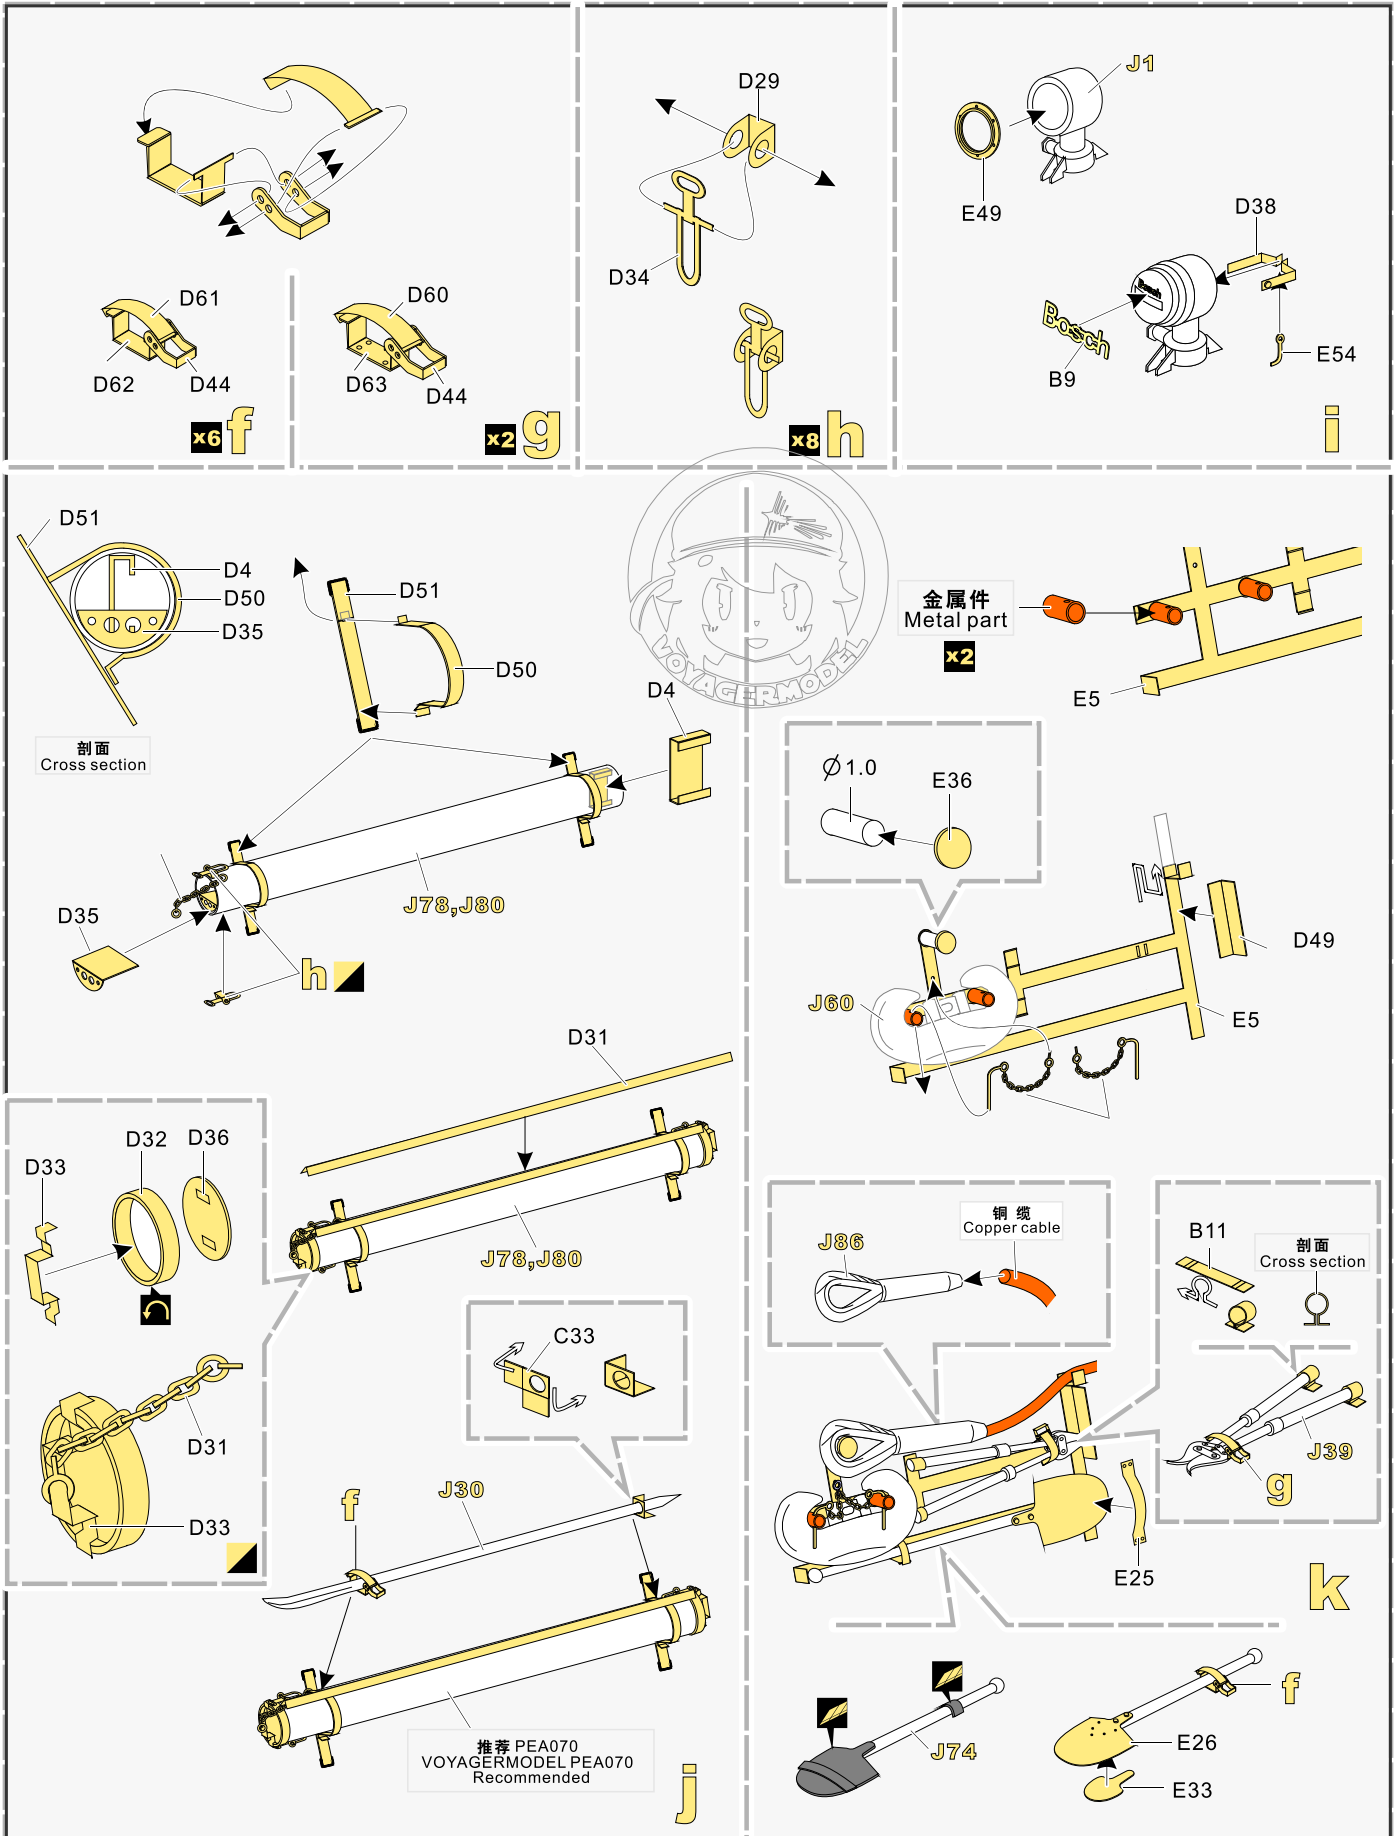

1/35 MILITARY MINIATURE VEHICLE UPGRADE SERIES PE35923