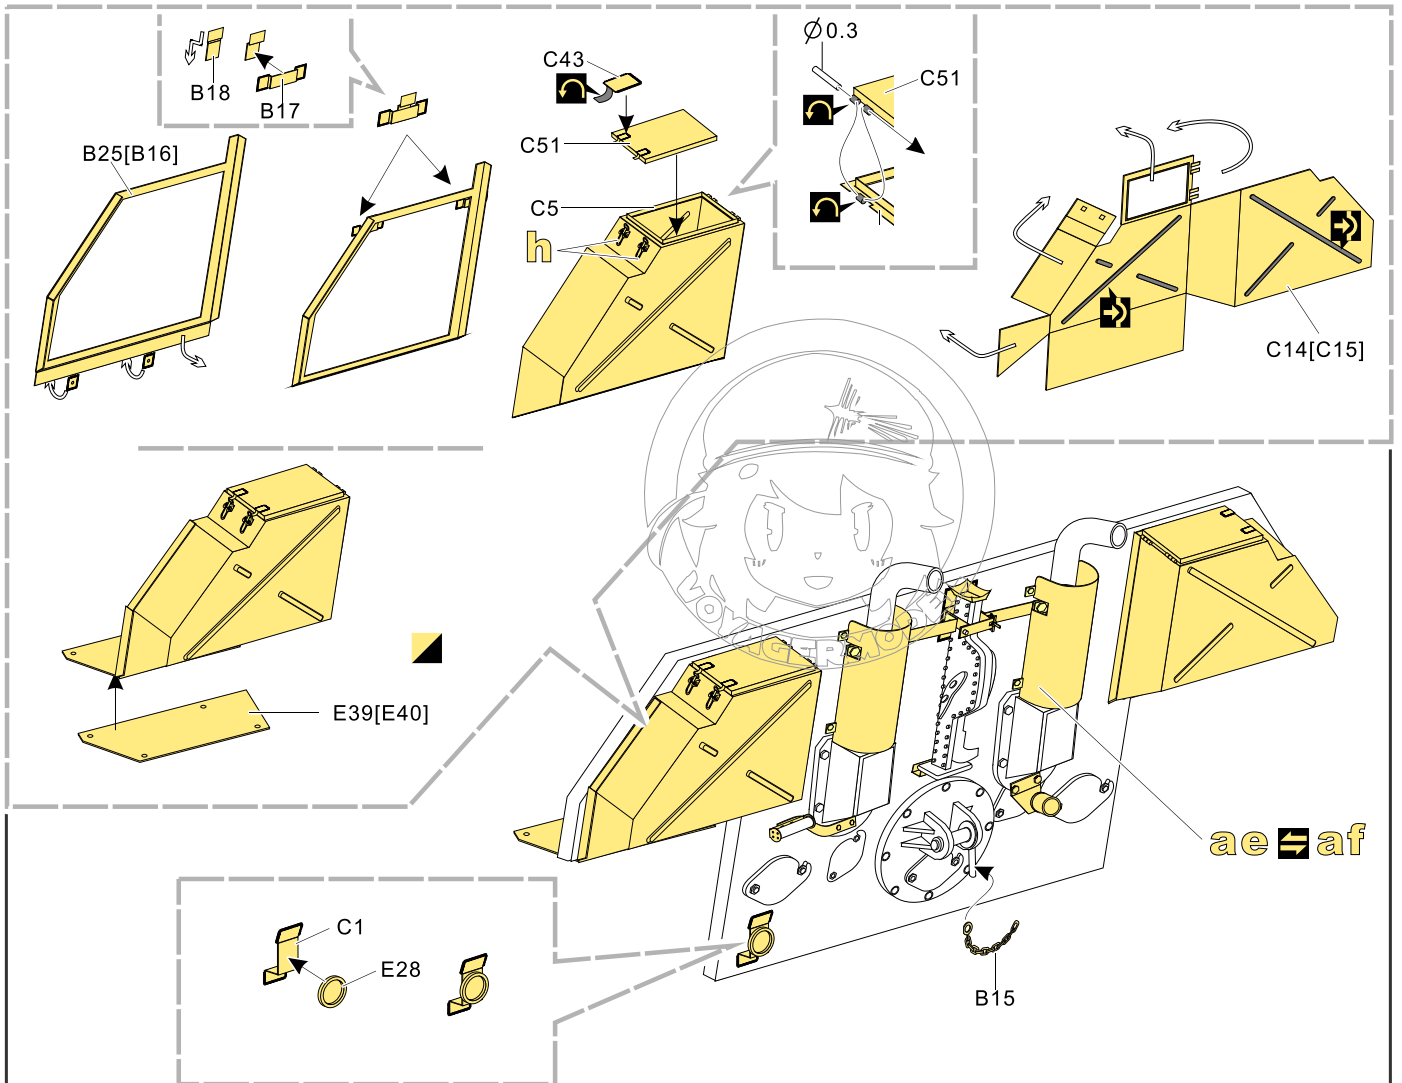

1/35 MILITARY MINIATURE VEHICLE UPGRADE SERIES PE35923