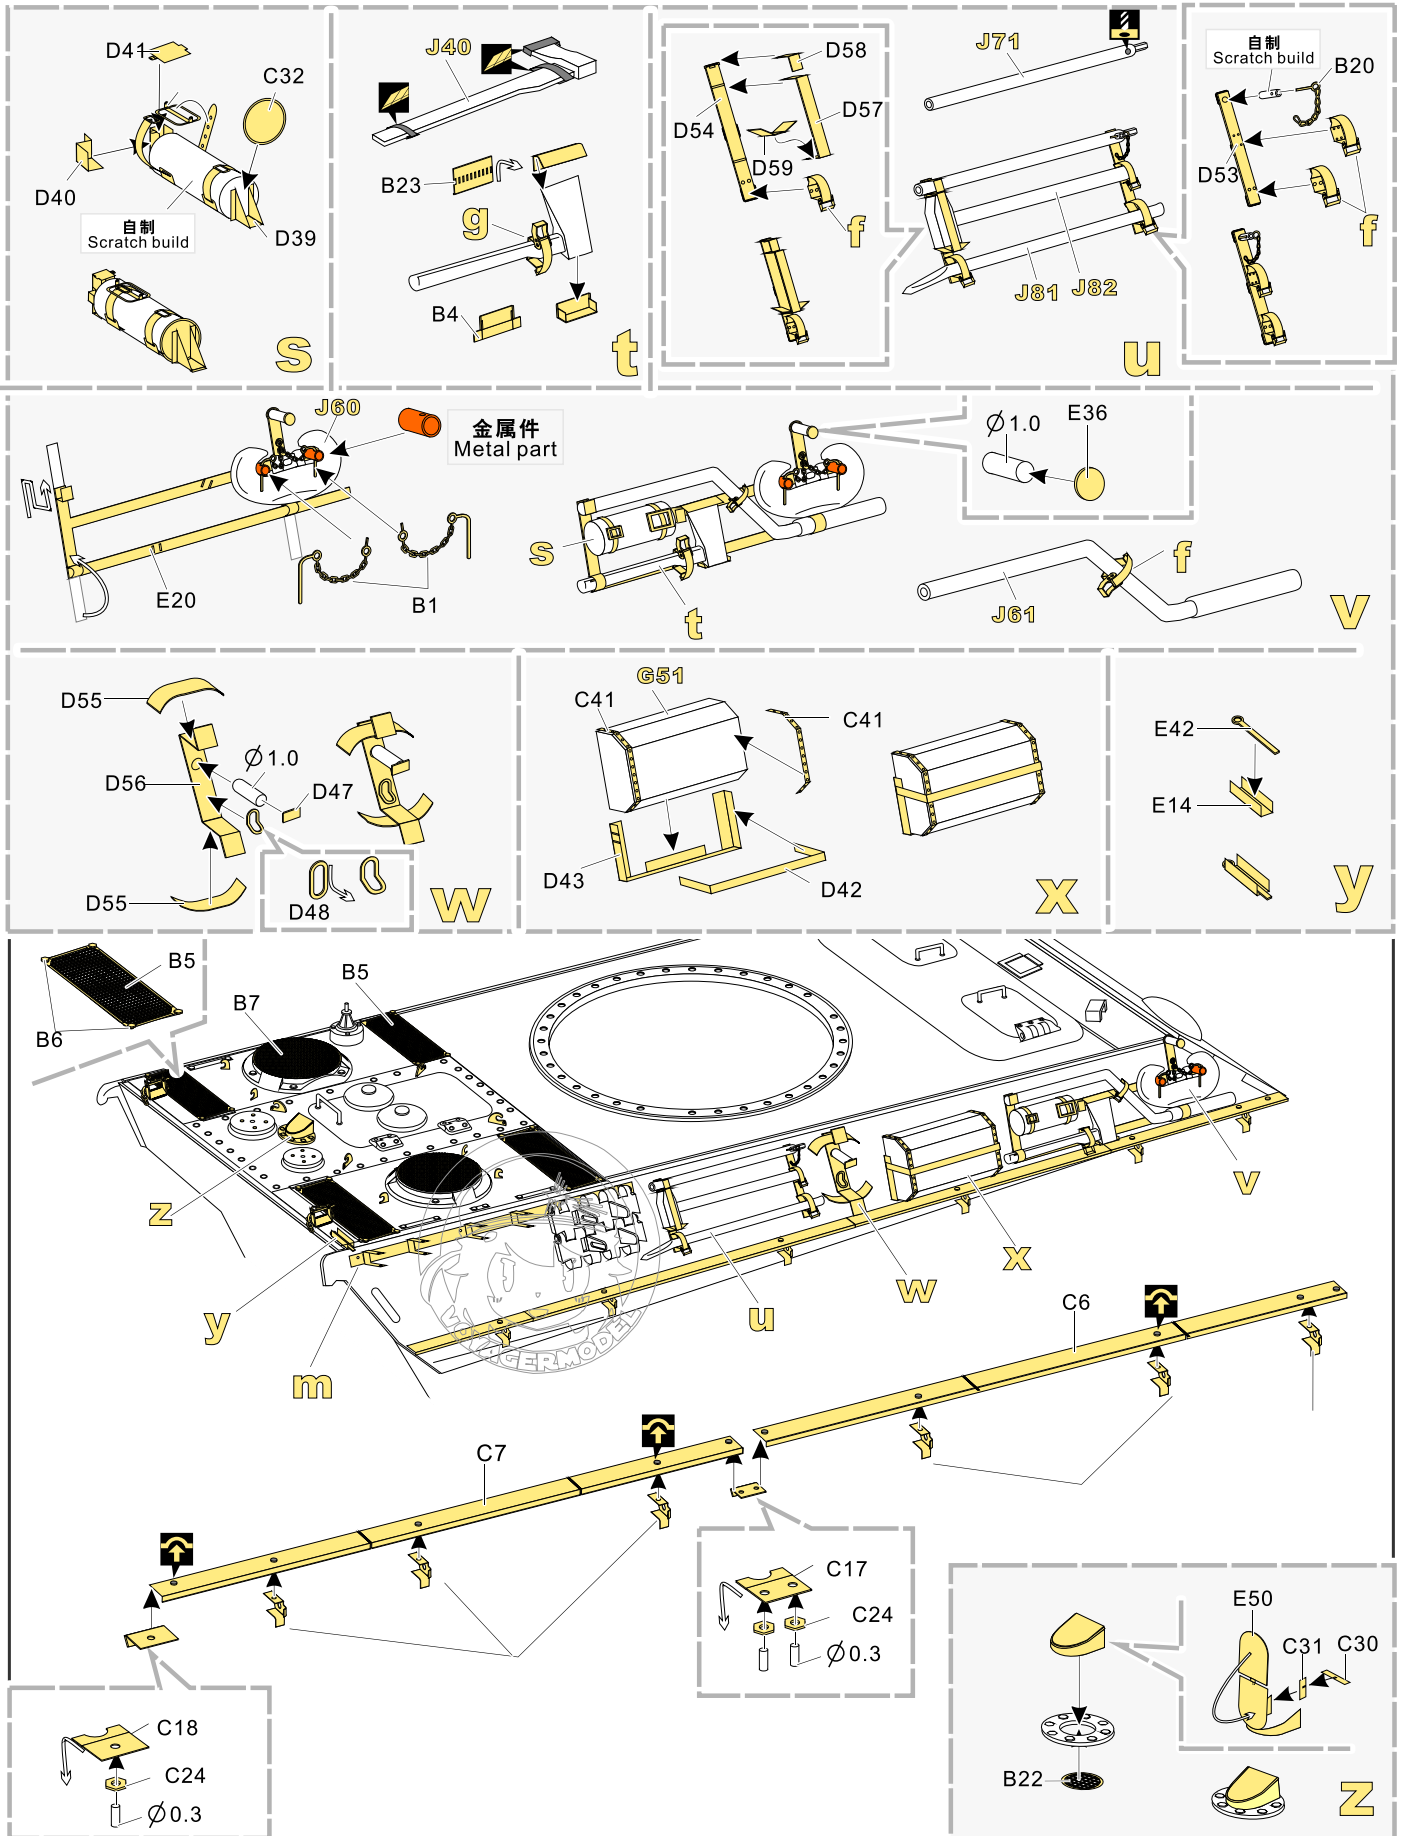

1/35 MILITARY MINIATURE VEHICLE UPGRADE SERIES PE35923