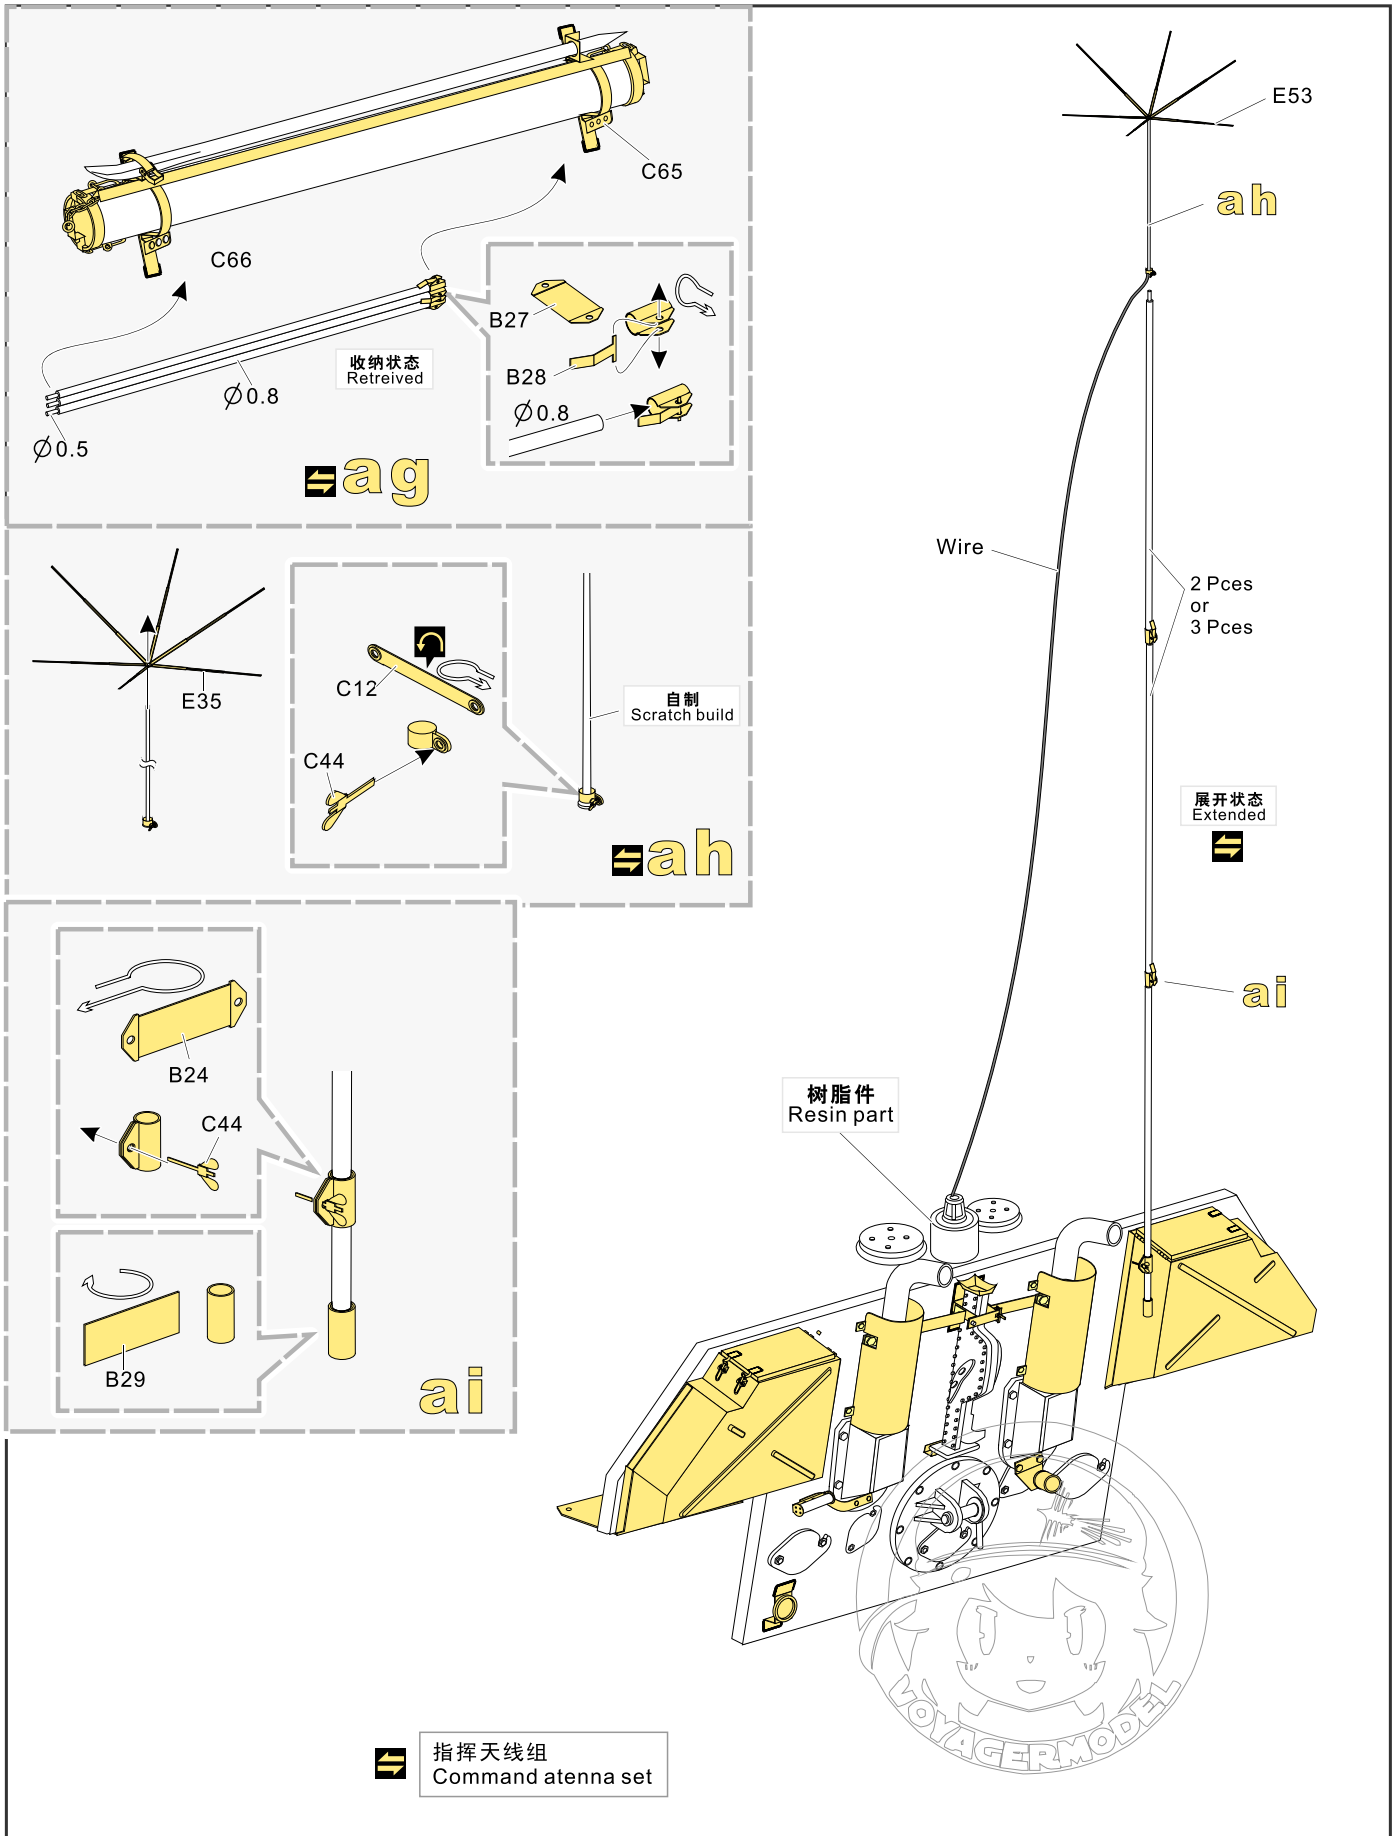

1/35 MILITARY MINIATURE VEHICLE UPGRADE SERIES PE35923