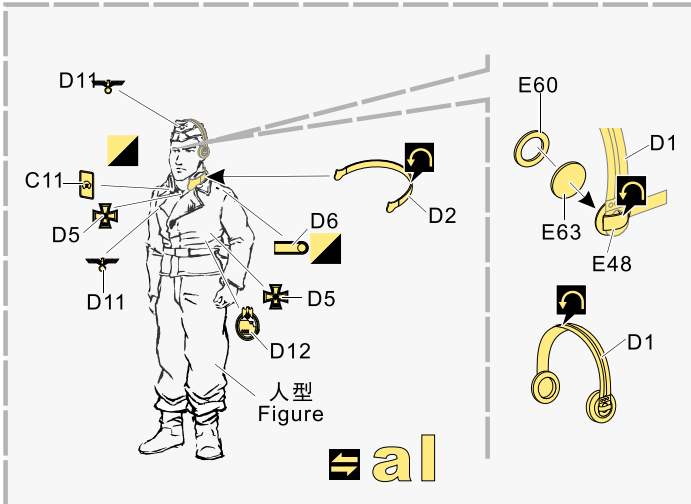

1/35 MILITARY MINIATURE VEHICLE UPGRADE SERIES PE35923