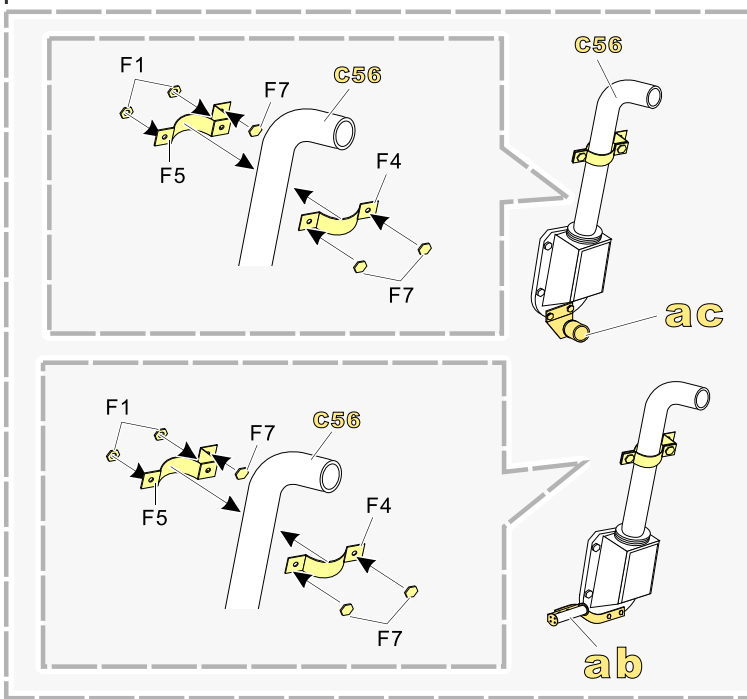

1/35 MILITARY MINIATURE VEHICLE UPGRADE SERIES PE35923

**VOYAGER
MODEL**

更多PE35923样品照片参考请扫一扫
MORE PICTUER OF PE 35923
REFERENCE SCAN HERE