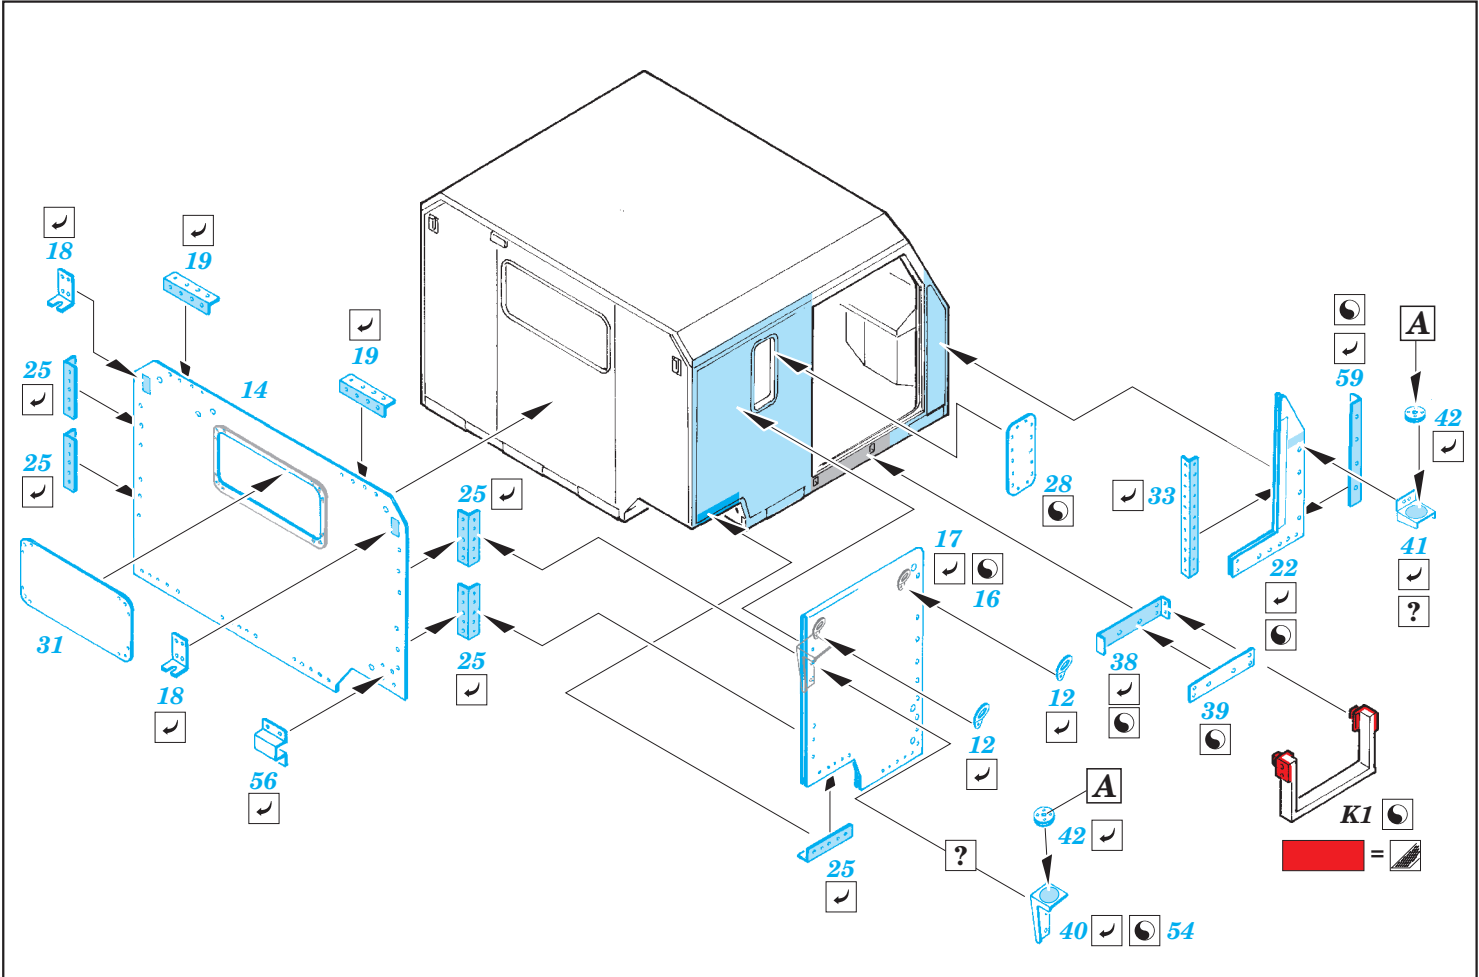

M1070 HET Armored Cab - CPK

eduard

36 217

1/35 scale detail set for Hobby Boss kit 85502 • sada detailů pro model 1/35 Hobby Boss 85502

- ★ APPLY EXPRESS MASK AND PAINT BEFORE GLUING
POUŽIT EXPRESS MASK NABARVIT PŘED SLEPENÍM
- ☯ SYMMETRICAL ASSEMBLY
SYMETRICKÁ MONTÁŽ
- ☐ REMOVE
ODSTRANIT
- ☐ GRIND
OBROUSIT
- ☐ DRILL HOLE
VRTAT OTVOR
- ↪ BEND
OHNOUT
- ❓ OPTION
VOLBA
- Ⓜ REPLACE
NAHRADIT

■ ORIGINAL KIT PARTS
PŮVODNÍ DÍLY STAVEBNICE

■ PHOTO-ETCHED PARTS
LEPTANÉ DÍLY

■ PARTS TO BE REMOVED
DÍLY K ODSTRANĚNÍ

■ FILL
TMELIT

2 pcs.

*For further detail sets look for **eduard** 36 214 M 1070 HET interior (not included in this set)*