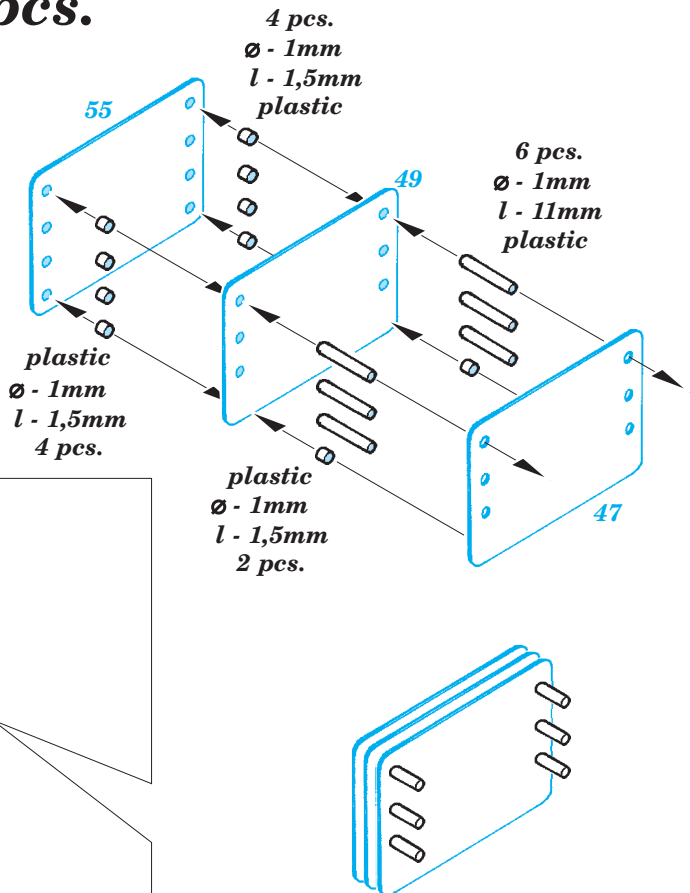

■ ORIGINAL KIT PARTS
PŮVODNÍ DÍLY STAVEBNICE

■ PHOTO-ETCHED PARTS
LEPTANÉ DÍLY

■ PARTS TO BE REMOVED
DÍLY K ODSTRANĚNÍ

■ FILL
TMELIT

2 pcs.

*For further detail sets look for **eduard** 36 214 M 1070 HET interior (not included in this set)*