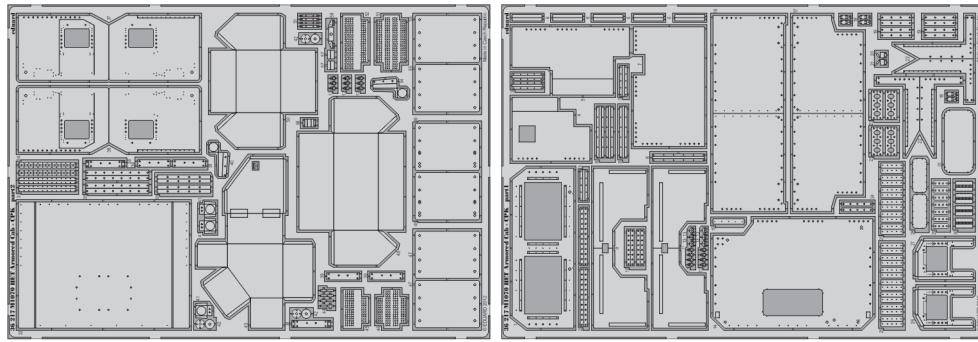

M1070 HET Armored Cab - CPK

eduard

36 217

1/35 scale detail set for Hobby Boss kit 85502 • sada detailů pro model 1/35 Hobby Boss 85502

- ★ APPLY EXPRESS MASK AND PAINT BEFORE GLUING
POUŽIT EXPRESS MASK NABARVIT PŘED SLEPENÍM
- ☯ SYMMETRICAL ASSEMBLY
SYMETRICKÁ MONTÁŽ
- ☐ REMOVE
ODSTRANIT
- ☐ GRIND
OBROUSIT
- ☐ DRILL HOLE
VRTAT OTVOR
- ↪ BEND
OHNOUT
- ❓ OPTION
VOLBA
- Ⓜ REPLACE
NAHRADIT

■ ORIGINAL KIT PARTS
PŮVODNÍ DÍLY STAVEBNICE

■ PHOTO-ETCHED PARTS
LEPTANÉ DÍLY

■ PARTS TO BE REMOVED
DÍLY K ODSTRANĚNÍ

■ FILL
TMELIT

2 pcs.

*For further detail sets look for **eduard** 36 214 M 1070 HET interior (not included in this set)*