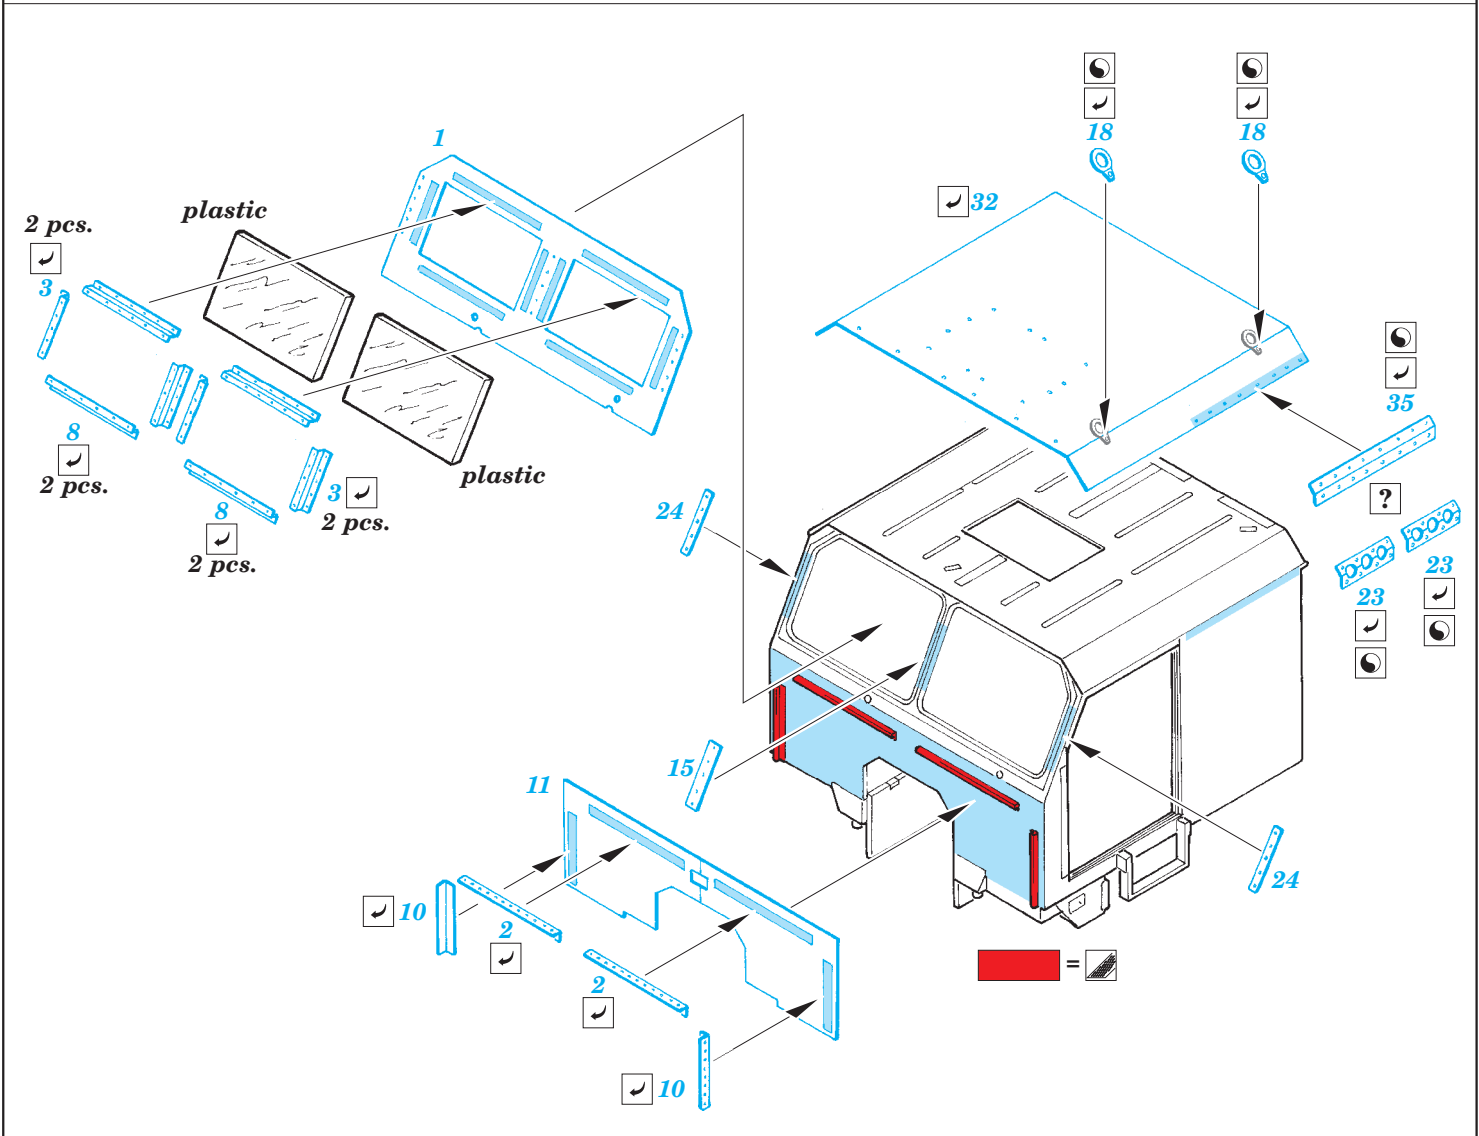

M1070 HET Armored Cab - CPK

eduard

36 217

1/35 scale detail set for Hobby Boss kit 85502 • sada detailů pro model 1/35 Hobby Boss 85502

- ★ APPLY EXPRESS MASK AND PAINT BEFORE GLUING
POUŽIT EXPRESS MASK NABARVIT PŘED SLEPENÍM
- ☯ SYMMETRICAL ASSEMBLY
SYMETRICKÁ MONTÁŽ
- ☐ REMOVE
ODSTRANIT
- ☐ GRIND
OBROUSIT
- ☐ DRILL HOLE
VRTAT OTVOR
- ↪ BEND
OHNOUT
- ❓ OPTION
VOLBA
- Ⓜ REPLACE
NAHRADIT

■ ORIGINAL KIT PARTS
PŮVODNÍ DÍLY STAVEBNICE

■ PHOTO-ETCHED PARTS
LEPTANÉ DÍLY

■ PARTS TO BE REMOVED
DÍLY K ODSTRANĚNÍ

■ FILL
TMELIT

2 pcs.

*For further detail sets look for **eduard** 36 214 M 1070 HET interior (not included in this set)*