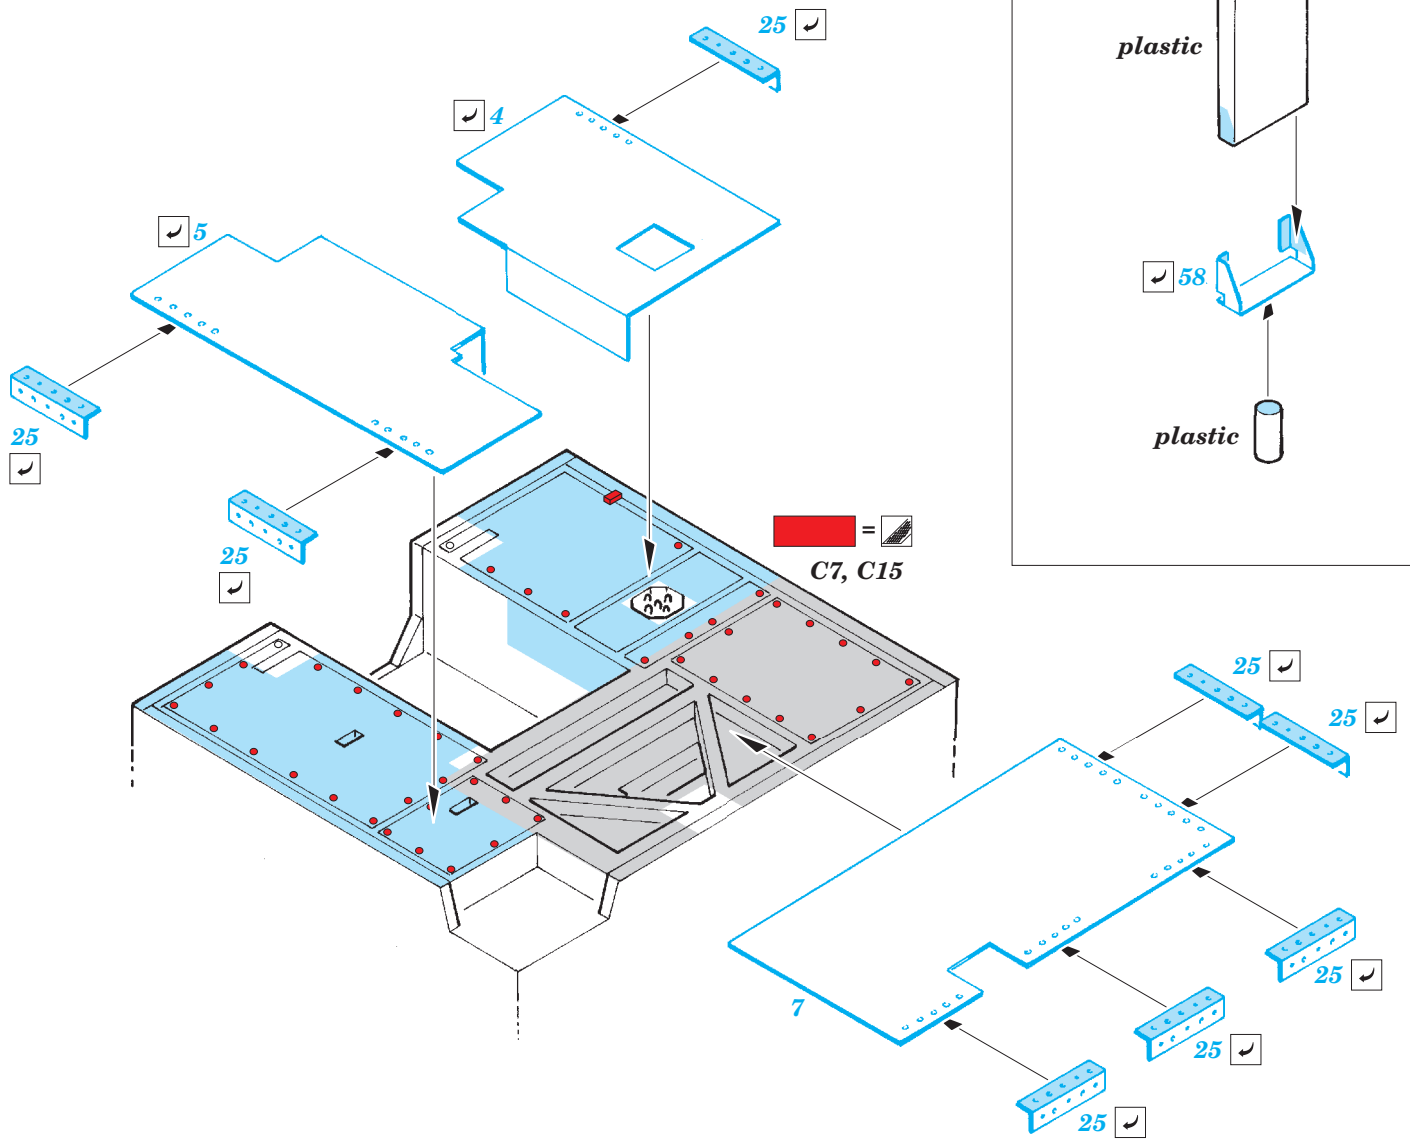

M1070 HET Armored Cab - CPK

eduard

36 217

1/35 scale detail set for Hobby Boss kit 85502 • sada detailů pro model 1/35 Hobby Boss 85502

- ★ APPLY EXPRESS MASK AND PAINT BEFORE GLUING
POUŽIT EXPRESS MASK NABARVIT PŘED SLEPENÍM
- ☯ SYMMETRICAL ASSEMBLY
SYMETRICKÁ MONTÁŽ
- ☐ REMOVE
ODSTRANIT
- ☐ GRIND
OBROUSIT
- ☐ DRILL HOLE
VRTAT OTVOR
- ↪ BEND
OHNOUT
- ❓ OPTION
VOLBA
- Ⓜ REPLACE
NAHRADIT

■ ORIGINAL KIT PARTS
PŮVODNÍ DÍLY STAVEBNICE

■ PHOTO-ETCHED PARTS
LEPTANÉ DÍLY

■ PARTS TO BE REMOVED
DÍLY K ODSTRANĚNÍ

■ FILL
TMELIT

2 pcs.

*For further detail sets look for **eduard** 36 214 M 1070 HET interior (not included in this set)*