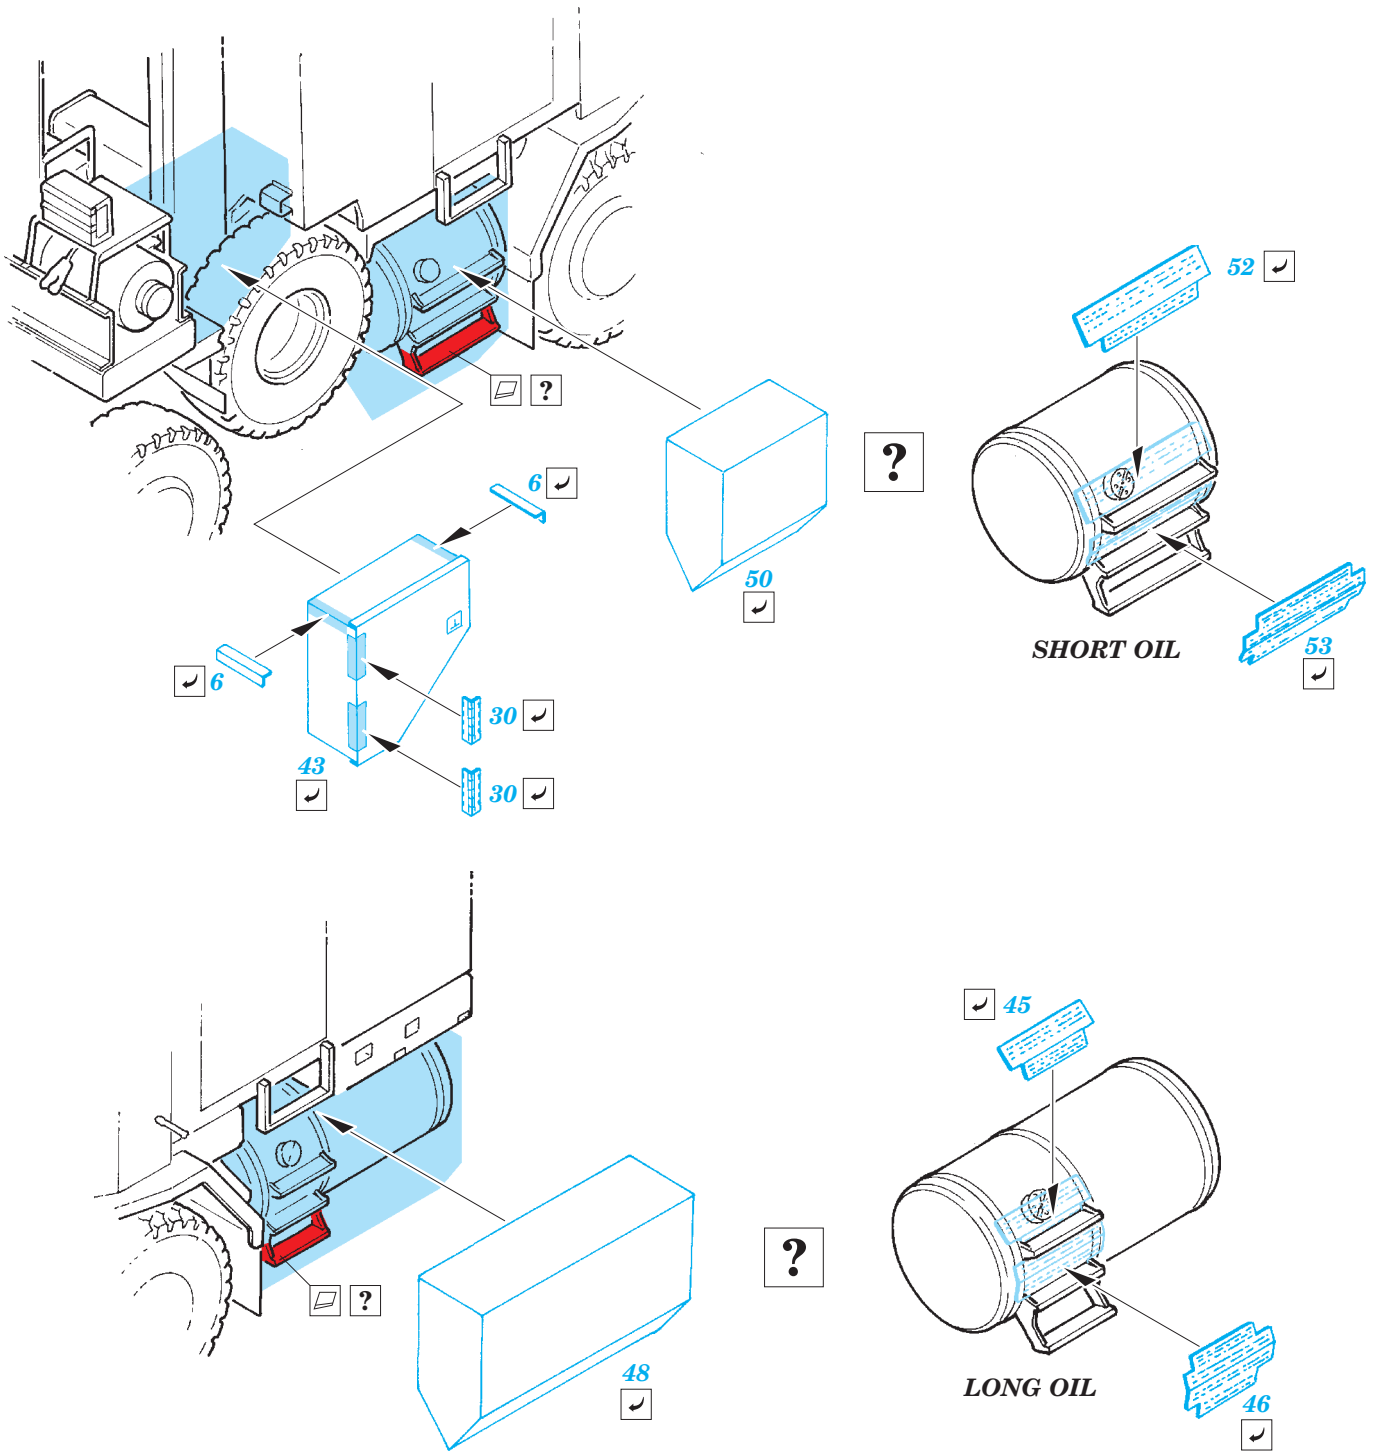

■ ORIGINAL KIT PARTS
PŮVODNÍ DÍLY STAVEBNICE

■ PHOTO-ETCHED PARTS
LEPTANÉ DÍLY

■ PARTS TO BE REMOVED
DÍLY K ODSTRANĚNÍ

■ FILL
TMELIT

2 pcs.

*For further detail sets look for **eduard** 36 214 M 1070 HET interior (not included in this set)*