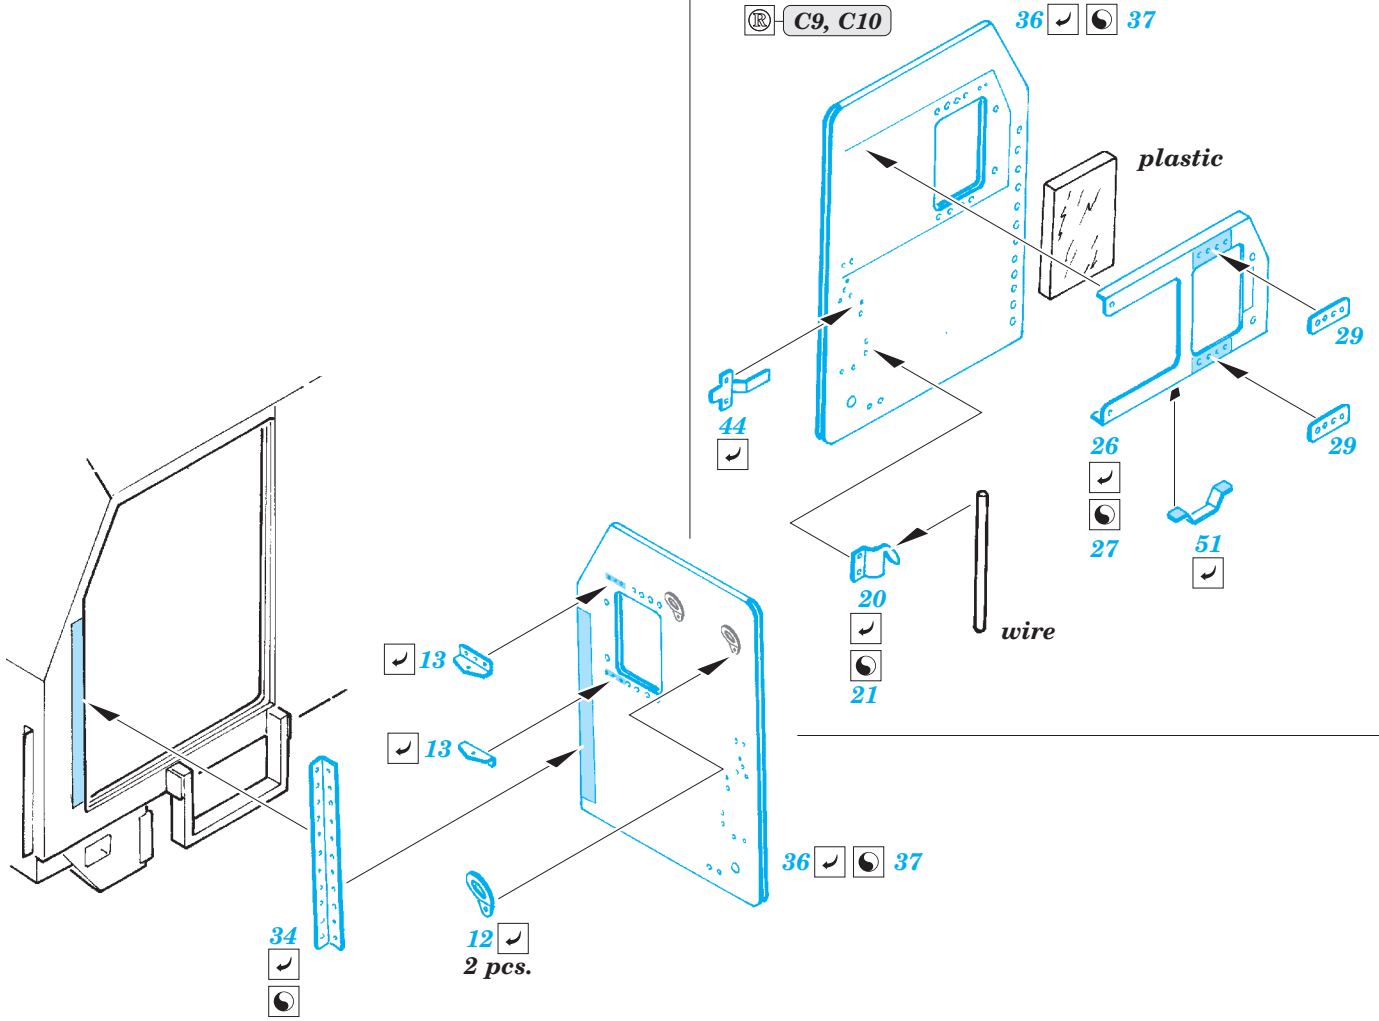

■ ORIGINAL KIT PARTS
PŮVODNÍ DÍLY STAVEBNICE

■ PHOTO-ETCHED PARTS
LEPTANÉ DÍLY

■ PARTS TO BE REMOVED
DÍLY K ODSTRANĚNÍ

■ FILL
TMELIT

2 pcs.

*For further detail sets look for **eduard** 36 214 M 1070 HET interior (not included in this set)*