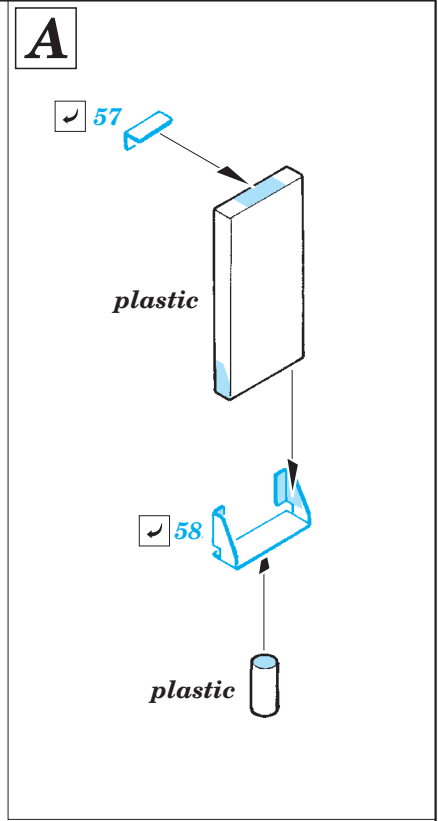

M1070 HET Armored Cab - CPK

eduard

36 217

1/35 scale detail set for Hobby Boss kit 85502 • sada detailů pro model 1/35 Hobby Boss 85502

- ★ APPLY EXPRESS MASK AND PAINT BEFORE GLUING
POUŽIT EXPRESS MASK NABARVIT PŘED SLEPENÍM
- ☯ SYMMETRICAL ASSEMBLY
SYMETRICKÁ MONTÁŽ
- ☐ REMOVE
ODSTRANIT
- ☐ GRIND
OBROUSIT
- ☐ DRILL HOLE
VRTAT OTVOR
- ↪ BEND
OHNOUT
- ❓ OPTION
VOLBA
- Ⓜ REPLACE
NAHRADIT

■ ORIGINAL KIT PARTS
PŮVODNÍ DÍLY STAVEBNICE

■ PHOTO-ETCHED PARTS
LEPTANÉ DÍLY

■ PARTS TO BE REMOVED
DÍLY K ODSTRANĚNÍ

■ FILL
TMELIT

2 pcs.

*For further detail sets look for **eduard** 36 214 M 1070 HET interior (not included in this set)*