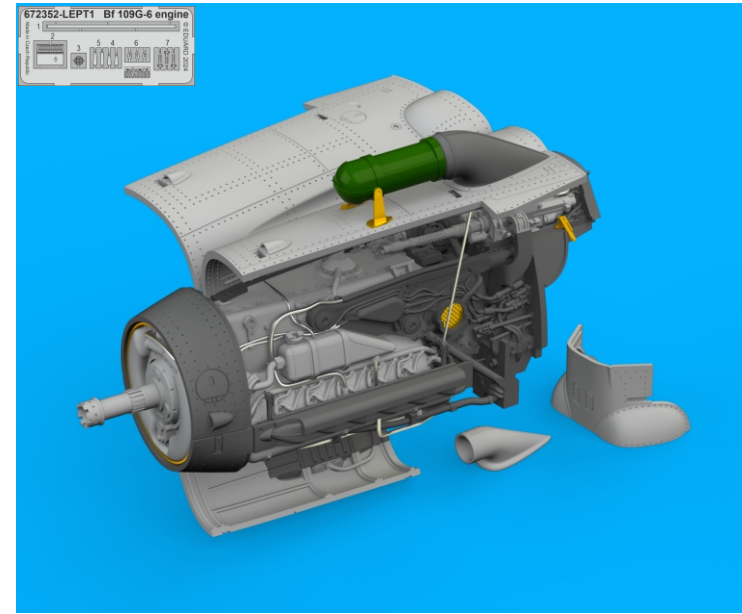

# 672 352 Bf 109G-6 engine

for Eduard kit - pro stavebnici Eduard

eduard  
**BRASSIN**  
*Print*  
1/72 scale

672 352

# Bf 109G-6 engine

for Eduard kit - pro stavebnici Eduard

1/72

**BRASSIN**

**BRASSIN**

eduard

### COLOURS

GSI Creos (GUNZE)		Mr.METAL COLOR	
AQUEOUS	Mr.COLOR		
H 8	C 8	SILVER	SM206 SUPER CHROME SILVER 2
H 12	C 33	FLAT BLACK	MC214 DARK IRON
H 70	C 60	RLM02 GRAY	
	C 92	SEMI GLOSS BLACK	

This product contains metal and resin detail parts for upgrading scale plastic models. When selecting this set make sure that it is for the kit mentioned in product name as these sets are made specifically for that kit. When upgrading the model some cutting or corrections may be necessary for parts to fit accurately. **WARNING!** This set contains small and sharp parts. Work carefully in a ventilated and well-lit room. Safety glasses are recommended. This product is not suitable for children below 14 years of age.

Tento výrobek obsahuje leptané a odlévané detaily pro úpravu a vylepšení plastického modelu. Při výběru sady kovových detailů zkontrolujte, zda je určena pro model, který chcete upravit. Model, pro který je sada určena, je uveden u názvu výrobku. Pro přesnou aplikaci kovových a odlévaných dílů může být zapotřebí upravit díly upravovaného modelu. **POZOR!** Sada obsahuje malé ostré díly. Pracujte ve větrané a dobře osvětlené místnosti. Doporučujeme použití ochranných brýlí. Tento výrobek není vhodný pro děti mladší 14 let.